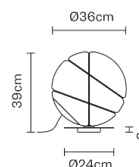

ARMILLA

F50B0512

Lorenzo Truant

Dimensions

Description

Lampada da tavolo con diffusore in vetro soffiato bianco lucido, anelli dorati, base e calotta bianchi.

Voltage

220-240V

Net: 2.93 kg

Packaging

Gross weight: 0 kg
Volume: 0 m³
Number of boxes: 1

Specs

IP40