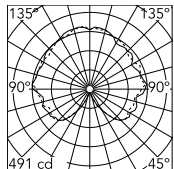

Physical

Colour	Matte Black
Length (mm)	880
Cord length (mm)	2800
Net weight (kg)	5.6
Package height (mm)	0
Package width (mm)	0
Package length (mm)	0
Package volume (m3)	0.02
IP internal	20

Download

[Mounting instructions](#)  PDF

[Spare Parts](#)  PDF

Photometric Files

[LDT / IES](#)  LDT

Technical Drawings

[2D](#)  ZIP

[3D](#)  ZIP

Schematic light drawing

Luminous flux Luminaire
5500 lm