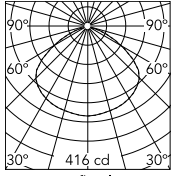

### Physical

Colour	Rusty Brown
Length (mm)	600
Cord length (mm)	2700
Net weight (kg)	13
Package height (mm)	435
Package width (mm)	730
Package length (mm)	730
Package volume (m3)	0.23
IP internal	20

### Technical Drawings

[2D](#)  ZIP

[3D](#)  ZIP

[Bim](#)  ZIP

IP
20

## Schematic light drawing

Beam Angle: 118°

h(m)	E(lx)	D(m)
1	416	3.36
2	104	6.72
3	46	10.08
4	26	13.44
5	17	16.79

Luminous flux luminaire  
2400 lm