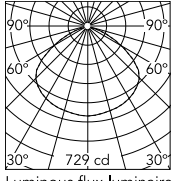

### Physical

Colour	Black
Length (mm)	900
Cord length (mm)	2700
Net weight (kg)	29
Package height (mm)	680
Package width (mm)	1120
Package length (mm)	1120
Package volume (m3)	0.85
IP internal	20

### Technical Drawings

[2D](#)  ZIP

[3D](#)  ZIP

[Bim](#)  ZIP

IP
20

## Schematic light drawing

Beam Angle: 118°

h(m)	E(lx)	D(m)
1	729	3.36
2	182	6.72
3	81	10.08
4	46	13.44
5	29	16.79

Luminous flux luminaire  
4210 lm