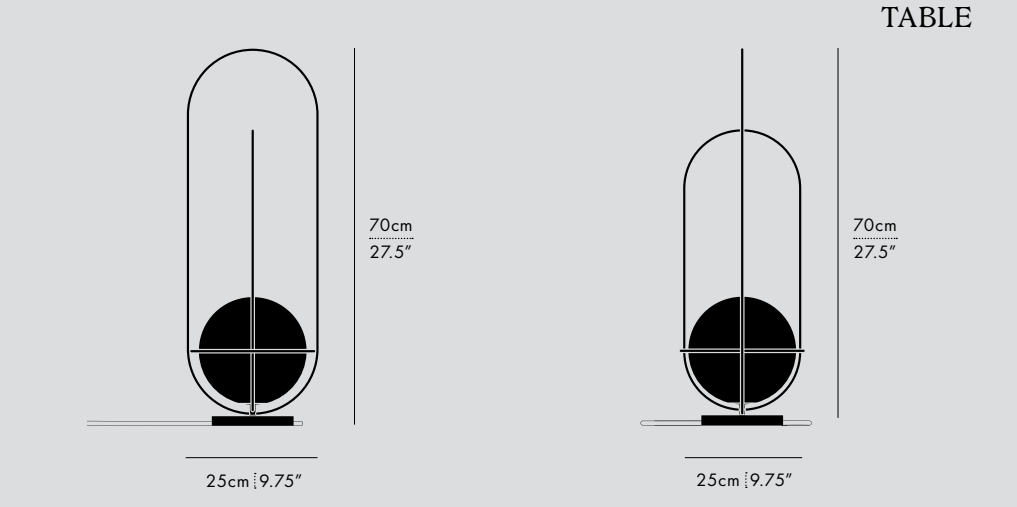

DIMENSIONS

- **A:** 30 x 25 x 24cm / 11.75" x 10" x 9.5"
- **B:** 31 x 25 x 18cm / 12.25" x 10" x 7"
- **C:** 23 x 25 x 16cm / 9" x 10" x 6.25"
- **D:** 20 x 25 x 16cm / 7.75" x 10" x 6.25"

TECHNICAL INFORMATION

TABLE

TYPE
Pendant & Table

DIMENSIONS
– Pendant:
68.5 x 25cm / 27" x 9.75"
Adjustable drop length: 243cm / 96"
* CUSTOM LENGTH AVAILABLE
– Table:
70 x 25cm / 27.5" x 9.75"

COLOUR TEMPERATURE OPTIONS

MATERIALS
Steel, Etched Glass