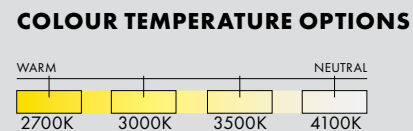

P210

TYPE
Pendant

MATERIALS
Acrylic, Merino Wool

MANUFACTURED
Canada

1. **DIMENSIONS**
2. Model specific
   - Adjustable drop length: 244cm / 96"
   - CUSTOM LENGTH AVAILABLE

1. **TECHNICAL INFORMATION**
2. Input Voltage: 110-120V, 220-240V, 110-277V
   - Lamping: Model specific, CRI 90+, 50,000 hours
   - Lumens: Model specific
   - Power Supply: Phase Dimming, 0-10V, DALI