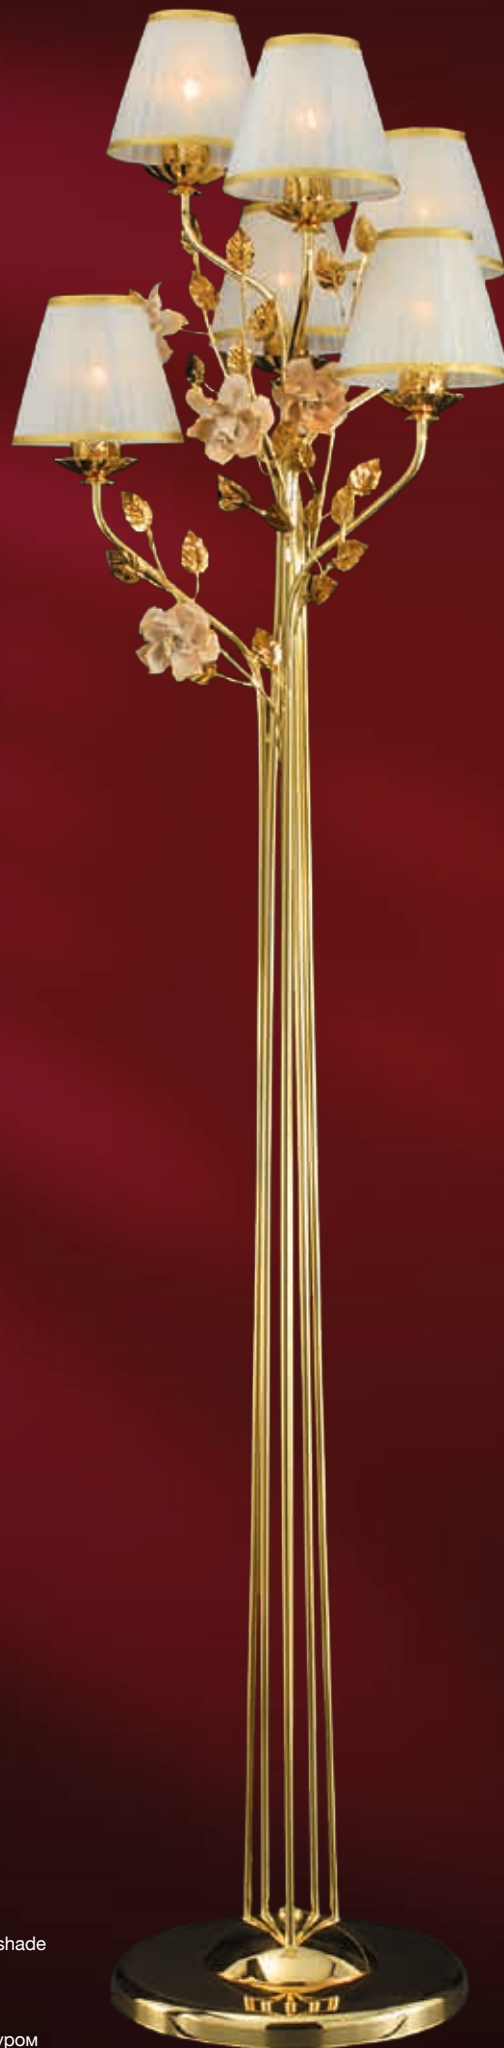

12.943/P6

Ø 33 - H 180 cm.
W 13" - H 71" inch
Kg. 12 - Lb. 27
6 x max 60W E14

Piantana 6 luci
Finiture in oro 24 kt con paralume

6-light Stand Lamp
Finishes: 24 kt gold plated, with lampshade

Lampadaire 6 lampes
Finition: Or 24 carats, avec abat-jour

Торшер 6 ламп
Отделки: Золото 24 карата, с абажуром