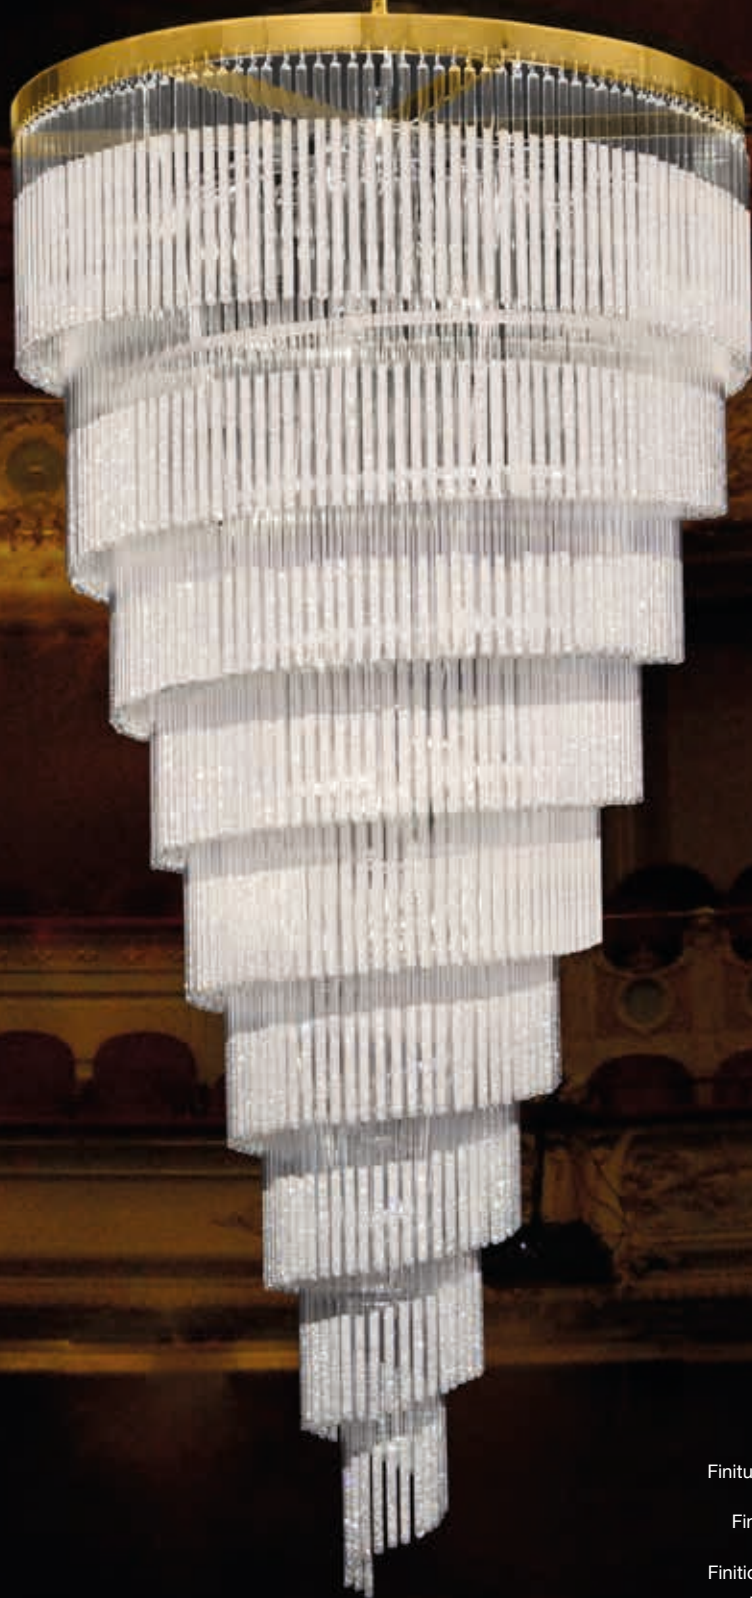

9009/60

Ø 60 - H 125 cm
13 x max 60W E27

Sospensione 13 luci
Finitura in oro, cannuccia in pirex

5-lights hanging lamp
Finishes: gold pirex glass pipe

Suspension 5 lampes
Finitions: or, tuyau en verre pyrex

Подвесная Лампа 5 лампы
Отделка: золото, стеклопластиковая труба