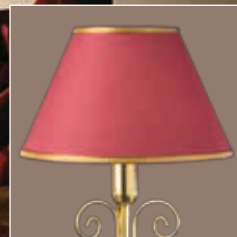

711/L

Ø 25 - H 45 cm.
W 10" - H 18" inch
Kg. 1 - Lb. 2