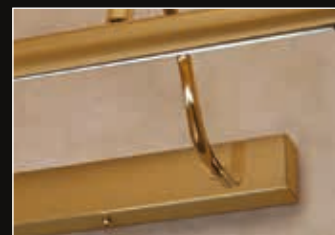

725/60

L 60 - H 23 cm.
W 24" - H 9" inch
Kg. 3 - Lb. 7
1 x max 14W

Applique 1 luce
Finiture in oro 24 kt
1-light Wall Bracket
Finishes: 24 kt gold plated

Applique 1 lampe
Finition: Or 24 carats
Бра 1 лампа
Отделки: Золото 24 карата

725/40

L 33 - H 23 cm.
W 13" - H 9" inch
Kg. 2 - Lb. 5
1 x max 8W

Applique 1 luce
Finiture in oro 24 kt
1-light Wall Bracket
Finishes: 24 kt gold plated

Applique 1 lampe
Finition: Or 24 carats

Бра 1 лампа
Отделки: Золото 24 карата