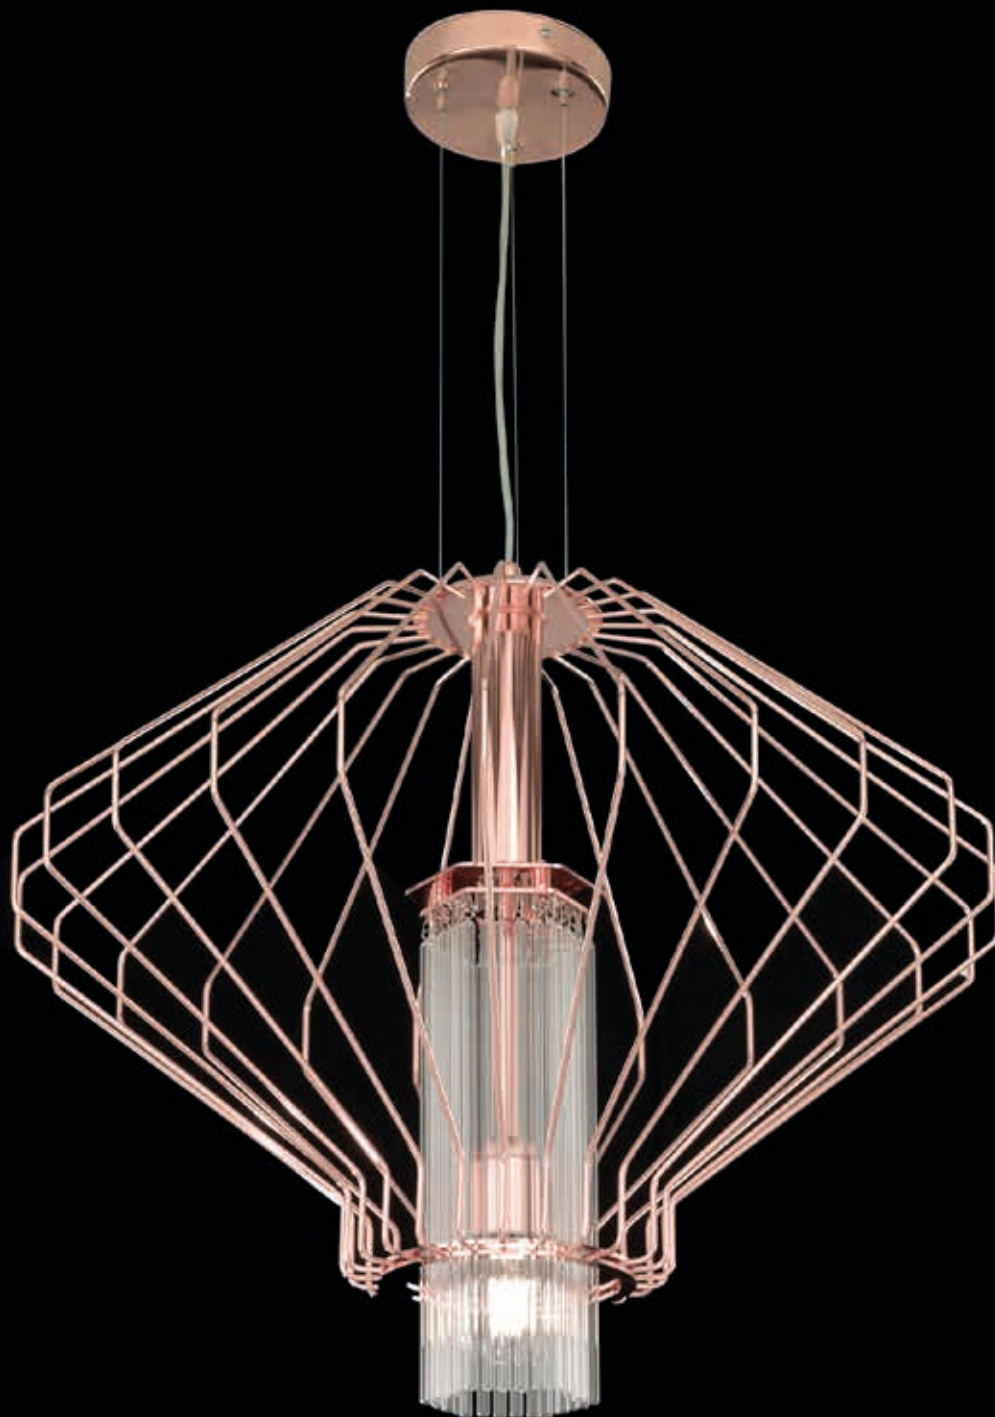

9011/1

Ø 62 - H 55 cm.
W 25" - H 22" inch
Kg. 3,5 - Lb. 7,70
1 x max 40W E14

Sospensione 1 luce,
finitura rame, pendagli in canne pyrex
1 light hanging fixture, copper finish,
pyrex cane pendants

1 suspension, finition cuivre,
pendentifs canne pyrex

1 световая подвеска, медная отделка,
подвески из тростника из пирекса