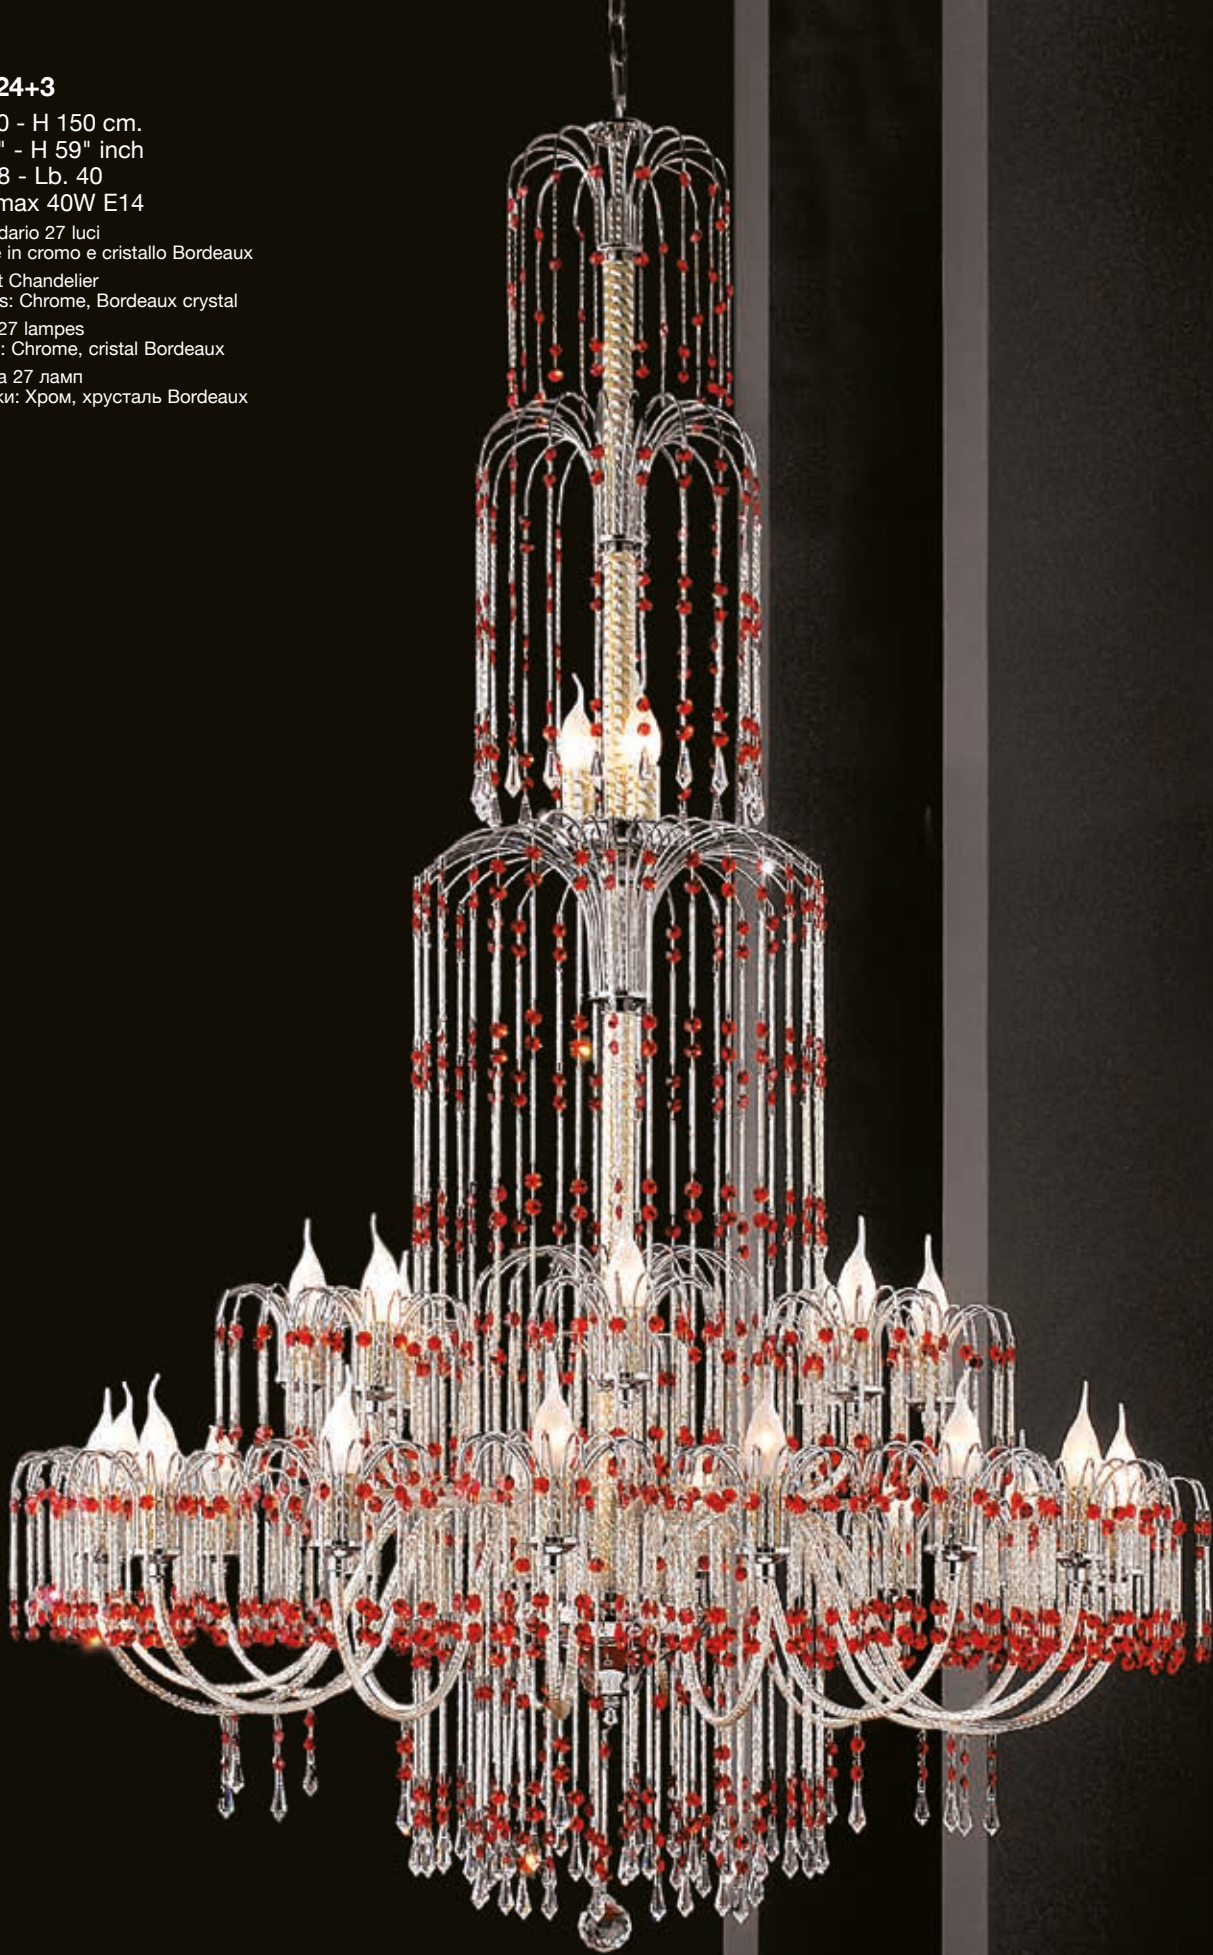

Lustre 35 lampes  
Finition: Or 24 carats, cristal

Люстра 35 ламп  
Отделки: Золото 24 карата, хрусталь

**406/24+3**

Ø 110 - H 150 cm.

W 43" - H 59" inch

Kg. 18 - Lb. 40

27 x max 40W E14

Lampadario 27 luci  
Finiture in cromo e cristallo Bordeaux27-light Chandelier  
Finishes: Chrome, Bordeaux crystalLustre 27 lampes  
Finition: Chrome, cristal BordeauxЛюстра 27 ламп  
Отделки: Хром, хрусталь Bordeaux