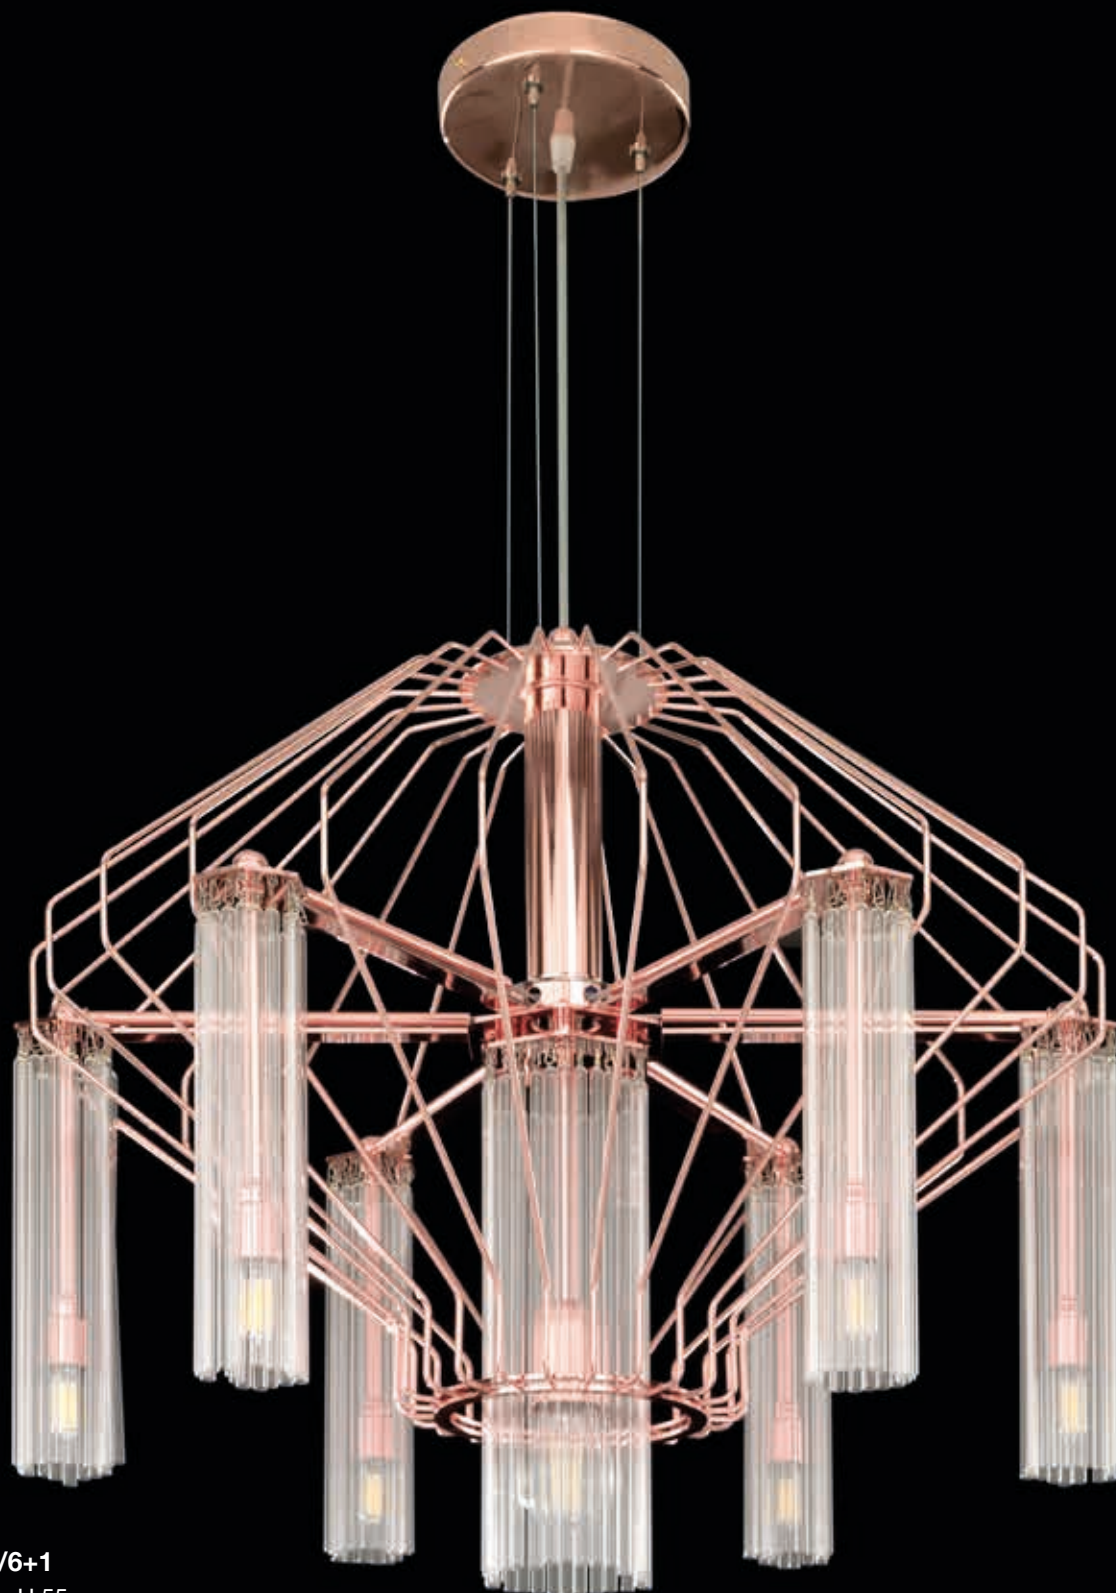

n.6 G9 Led + 1 E27 ou n ° 6 E14 + 1 E27

Подвеска с 7 лампочками, отделка из золота 24 карата, подвески из стекла пирекс

По запросу:

Лампочки n.6 G9 Led + 1 E27 или Лампы № 6 E14 + 1 E27

**9011/6+1**

Ø 65 - H 55 cm.  
 W 26" - H 22" inch  
 Kg. 7 - Lb. 13  
 7 x max 40W E14