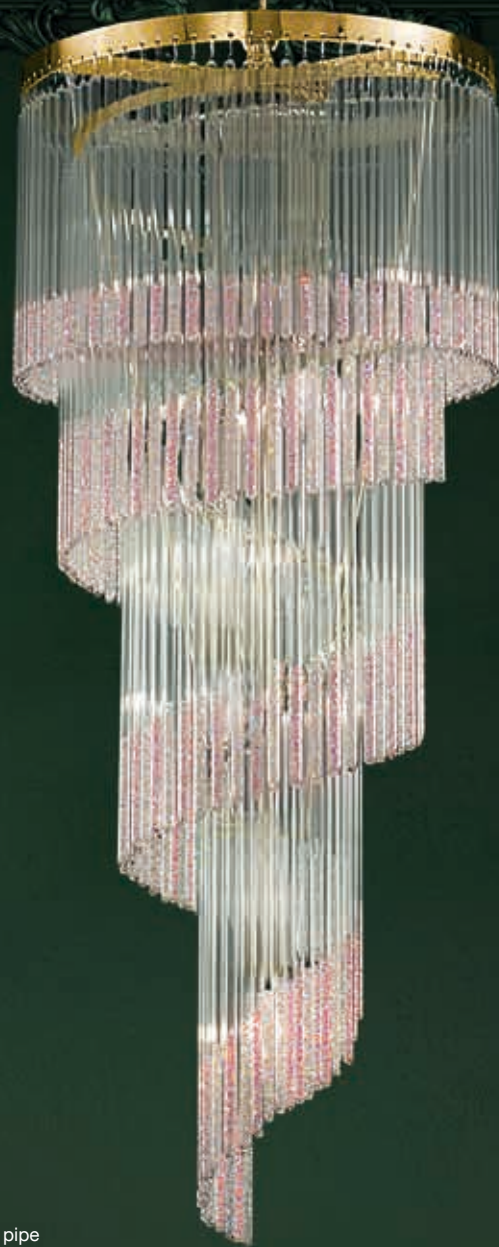

Подвеска 13 спиральных фонарей,  
подвески с восьмиугольниками из кристаллов и  
алюминиевыми стержнями, отделка алмазным серебром

**9009/30**

Ø 30 - H 75 cm

5 x max 60W E27

Sospensione 5 luci  
Finitura in oro, cannuccia  
in pirex