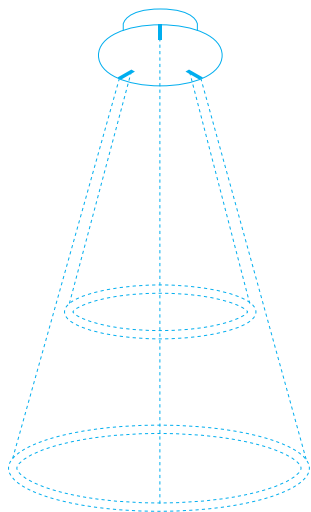

OVALLY

H 50 mm
Ø 410 mm + Ø 350 mm

ON/OFF

AL 60-24 (S105-1)
AL 100-24 (S140-1 / S190-1)
AL 150-24 (S105-2 / S140-2)
AL 200-24 (S190-2)

DIMMERABILE / DIMMABLE D4 (TAGLIO DI FASE/PHASE CUT)

AL 75-24-D4 (S105-1 / S140-1)
AL 100-24-D4 (S190-1)
AL 150-24-D4 (S105-2 / S140-2)
AL 200-24-D4 (S190-2)

DIMMERABILE / DIMMABLE D6 (1-10V-DALI-PUSH)

AL 60-24-D6 (S105-1)
AL 100-24-D6 (S140-1 / S190-1)
AL 150-24-D6 (S105-2 / S140-2)
AL 200-24-D6 (S190-2)

DIMMERABILE / DIMMABLE D7 (ZIGBEE)

AL 60-24-D7 (S105-1)
AL 100-24-D7 (S140-1 / S190-1)
AL 150-24-D7 (S105-2 / S140-2)
AL 200-24-D7 (S190-2)

DIMMERABILE / DIMMABLE D8 (CASAMBI)

AL 60-24-D8 (S105-1)
AL 100-24-D8 (S140-1 / S190-1)
AL 150-24-D8 (S105-2 / S140-2)
AL 200-24-D8 (S190-2)

* ROSONE / CANOPY

Informazioni Tecniche vai a pag. 73
Technical info go to page 73

18 ESEMPIO D'ORDINE / EXAMPLE OF ORDER

N.1 2163/S105-1 C10
N.1 2163/S140-2 C10
N.1 2129/R350 - 10
N.1 AL 60-24
N.1 AL 150-24