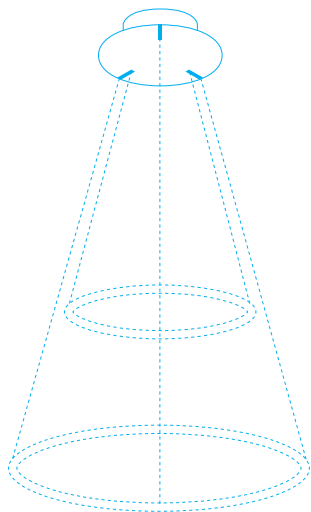

LUMILUNA

2129/R350
Rosone centrale per 2 lampade /
Central canopy for 2 lamps

H 50 mm
Ø 410 mm + Ø 350 mm

ON/OFF

AL 60-24 (S105)
AL 100-24 (S140 / S190)

DIMMERABILE / DIMMABLE D4 (TAGLIO DI FASE/PHASE CUT)