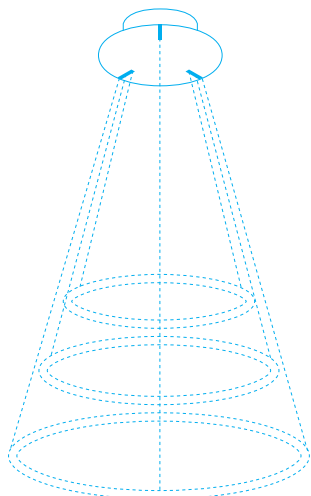

H 50 mm
Ø 500 mm + Ø 440 mm

ESEMPIO D'ORDINE / EXAMPLE OF ORDER

N.1 2166/S105 C19
N.1 2166/S140 C19
N.1 2166/S190 C19
N.1 2129/R440-19
N.1 AL 75-24 - D4
N.1 AL 75-24 - D4
N.1 AL 100-24 - D4

10 Bianco White	13 Foglia Argento Silver Leaf	14 Foglia Oro Gold Leaf	15 Grigio Grey	19 Nero Black	21 Grigio tortora Dove grey	22 Foglia rame Copper leaf	23 Ruggine Rust	24 Ferro Iron
28 Oro Gold	29 Alluminio Spaz. Brushed Alum.	30 Gunmetal	31 Rosè Spaz. Brushed Rosè	32 Bronzo Spaz. Brush. Bronze	33 Oro Spaz. Brush. Gold	34 Rosè Verniciato Painted Rosè	35 Bronzo Verniciato Bronze Painted	36 Champagne Spaz. Brush. Champagne