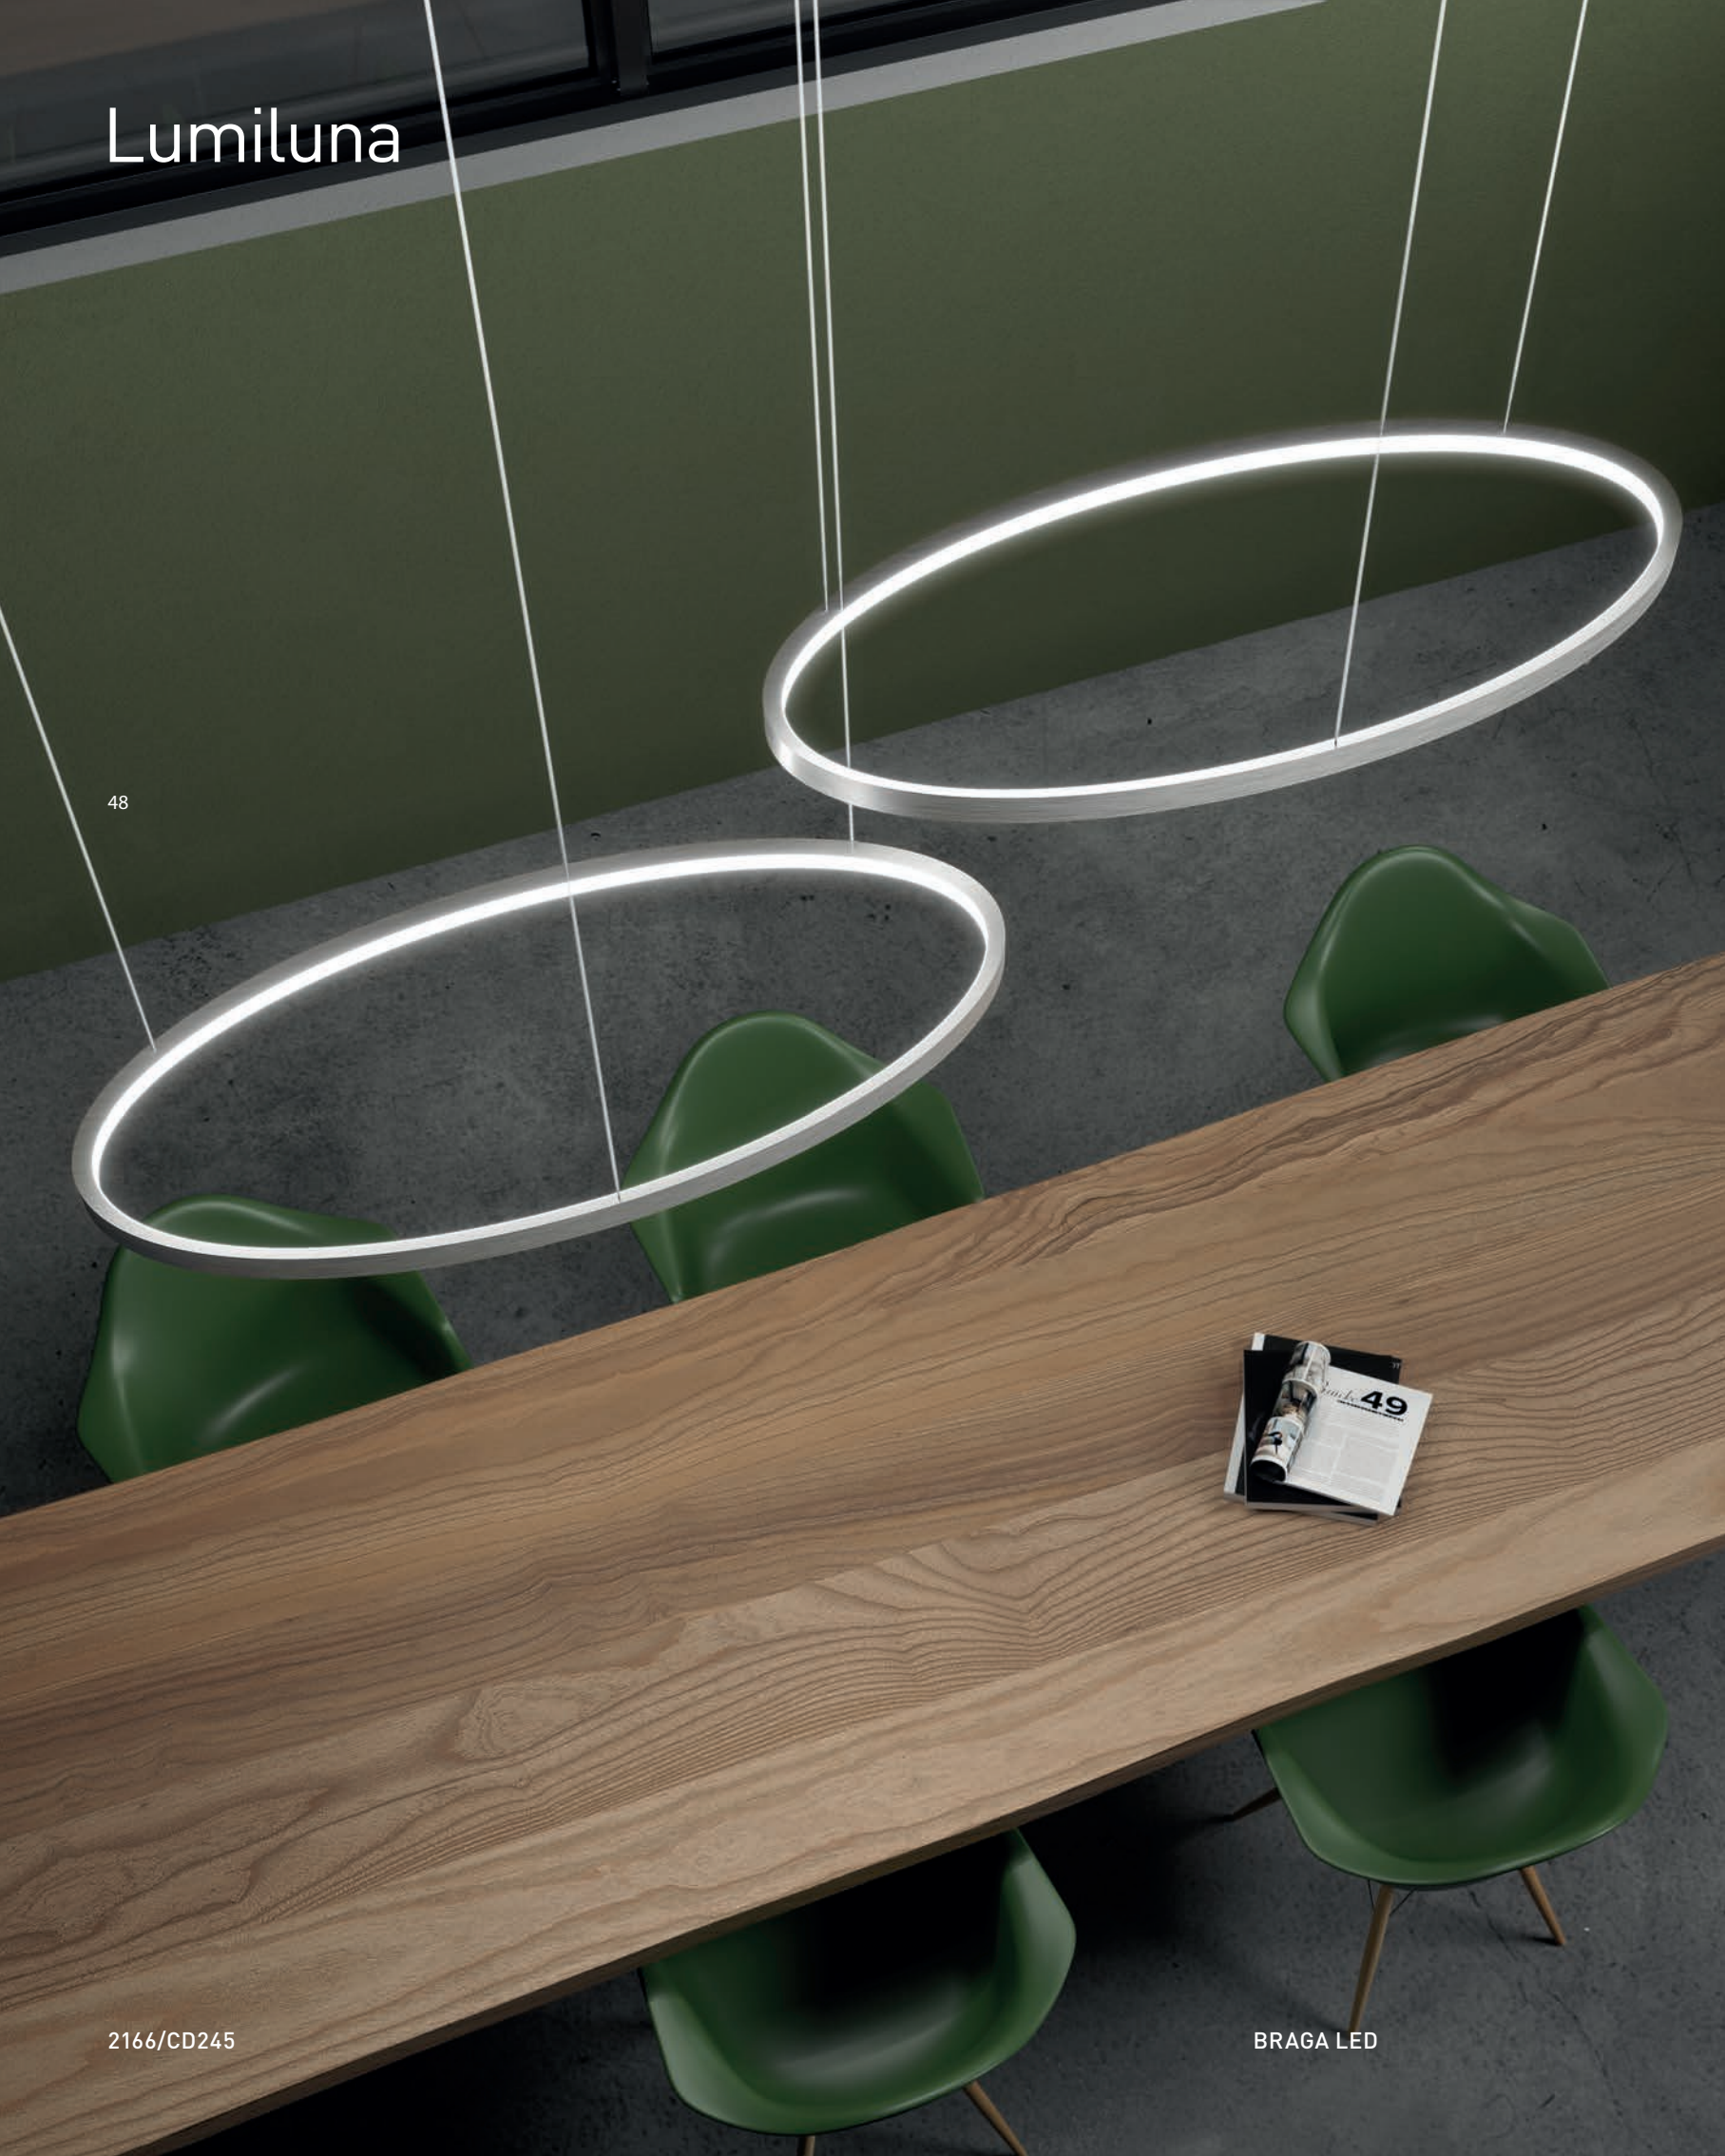

Lumiluna

48

2166/CD245

BRAGA LED