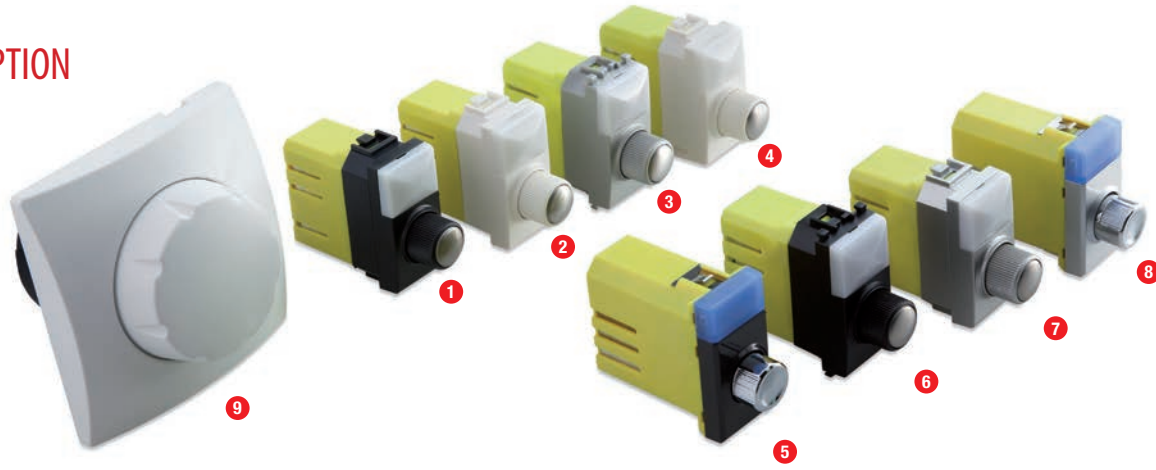

2° OPZIONE/OPTION