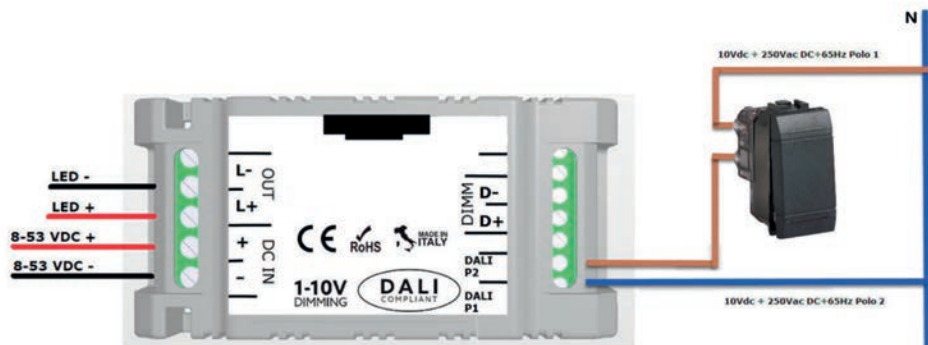

Modalità 0-10V/1-10V PASSIVO

Modalità PUSH

Modalità DALI

D7

DIMMERABILE / DIMMABLE

DISTANZA MASSIMA SEGNALE 8m / MAXIMUM SIGNAL DISTANCE 8m

76

Funziona con / It works with:
Alexa, Google Home, Philips Hue dimmer switch