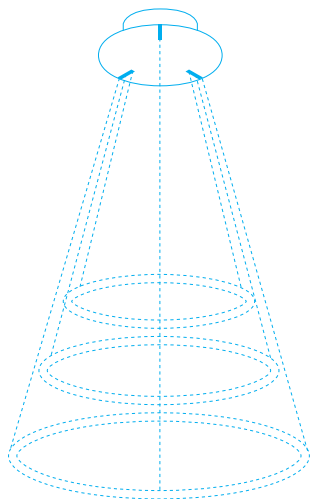

H 50 mm
Ø 500 mm + Ø 440 mm

ESEMPIO D'ORDINE / EXAMPLE OF ORDER

N.1 2163/S105-1 C19
N.1 2163/S140-1 C19
N.1 2163/S190-2 C19
N.1 2129/R440-19
N.1 AL 75-24 - D4
N.1 AL 75-24 - D4
N.1 AL 200-24 - D4

10 Bianco White	13 Foglia Argento Silver Leaf	14 Foglia Oro Gold Leaf	15 Grigio Grey	19 Nero Black	21 Grigio tortora Dove grey	22 Foglia rame Copper leaf	23 Ruggine Rust	24 Ferro Iron
28 Oro Gold	29 Alluminio Spaz. Brushed Alum.	30 Gunmetal	31 Rosé Spaz. Brushed Rosé	32 Bronzo Spaz. Brush. Bronze	33 Oro Spaz. Brush. Gold	34 Rosé Verniciato Painted Rosé	35 Bronzo Verniciato Bronze Painted	36 Champagne Spaz. Brush. Champagne