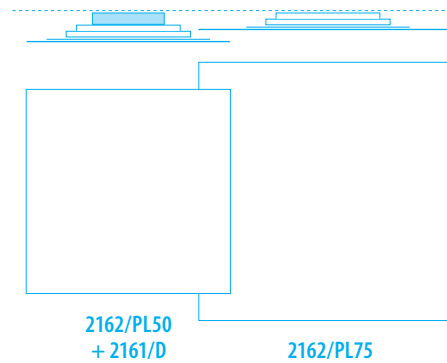

FIGURE

CRI > 80

DIMMERABILE / DIMMABLE

Vai a pagina / Go to page 74

DIFFUSORE / DIFFUSER

Policarbonato satinato
Satin polycarbonate

2162/PL40

W 21 - Vac 230

Lm 2.800
M 2.700°K
C 3.000°K - W 4.000°K

H 55 mm
L 400 x 400 mm

DIMMERABILE / DIMMABLE

2162/PL40 - D4
Taglio di fase / Phase Cut

2162/PL40 - D6
1-10V - DALI - PUSH

2162/PL40 - D7
ZigBee

2162/PL40 - D8
CASAMBI

2162/PL50

W 21 - Vac 230

Lm 2.800
M 2.700°K
C 3.000°K - W 4.000°K

H 55 mm
L 500 x 500 mm

DIMMERABILE / DIMMABLE

2162/PL50 - D4
Taglio di fase / Phase Cut

2162/PL50 - D6
1-10V - DALI - PUSH

2162/PL50 - D7
ZigBee

2162/PL50 - D8
CASAMBI

2162/PL60

W 26 - Vac 230

Lm 3.400
M 2.700°K
C 3.000°K - W 4.000°K

H 55 mm
L 600 x 600 mm

DIMMERABILE / DIMMABLE

2162/PL60 - D4
Taglio di fase / Phase Cut

2162/PL60 - D6
1-10V - DALI - PUSH

2162/PL60 - D7
ZigBee

2162/PL60 - D8
CASAMBI

2162/PL75

W 42 - Vac 230

Lm 5.600
M 2.700°K
C 3.000°K - W 4.000°K

H 55 mm
L 750 x 750 mm

DIMMERABILE / DIMMABLE

2162/PL75 - D4
Taglio di fase / Phase Cut

2162/PL75 - D6
1-10V - DALI - PUSH

2162/PL75 - D7
ZigBee

2162/PL75 - D8
CASAMBI

10
Bianco
White

13
Foglia Argento
Silver Leaf

14
Foglia Oro
Gold Leaf

19
Nero
Black

22
Foglia rame
Copper leaf

23
Ruggine
Rust

24
Ferro
Iron

27
Ossidato
Oxydized

29
Alluminio Spaz.
Brushed Alum.

30
Gunmetal

31
Rosé Spaz.
Brushed Rosé

32
Bronzo Spaz.
Brush. Bronze

33
Oro Spaz.
Brush. Gold

36
Champagne Spaz.
Brush. Champagne

SPECCHIO / MIRROR
Solo/Only **PL50**

90
Specchio
Mirror