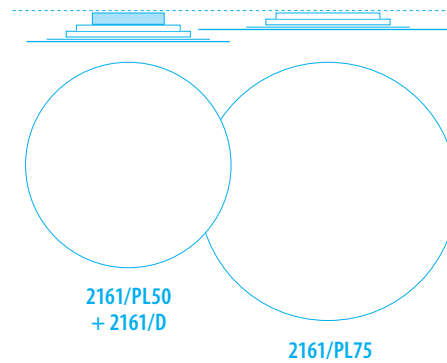

FIGURE

CRI > 80

DIMMERABILE / DIMMABLE

Vai a pagina / Go to page 74

DIFFUSORE / DIFFUSER

Policarbonato satinato
Satin polycarbonate

2161/PL40

W 21 - Vac 230

Lm 2.800
M 2.700°K
C 3.000°K - W 4.000°K

H 55 mm
Ø 400 mm

DIMMERABILE / DIMMABLE

2161/PL40 - D4
Taglio di fase / Phase Cut

2161/PL40 - D6
1-10V - DALI - PUSH

2161/PL40 - D7
ZigBee

2161/PL40 - D8
CASAMBI

2161/PL50

W 21 - Vac 230

Lm 2.800
M 2.700°K
C 3.000°K - W 4.000°K

H 55 mm
Ø 500 mm

DIMMERABILE / DIMMABLE

2161/PL50 - D4
Taglio di fase / Phase Cut

2161/PL50 - D6
1-10V - DALI - PUSH

2161/PL50 - D7
ZigBee

2161/PL50 - D8
CASAMBI

2161/PL60

W 26 - Vac 230

Lm 3.400
M 2.700°K
C 3.000°K - W 4.000°K

H 55 mm
Ø 600 mm

DIMMERABILE / DIMMABLE

2161/PL60 - D4
Taglio di fase / Phase Cut

2161/PL60 - D6
1-10V - DALI - PUSH

2161/PL60 - D7
ZigBee

2161/PL60 - D8
CASAMBI

2161/PL75

W 42 - Vac 230

Lm 5.600
M 2.700°K
C 3.000°K - W 4.000°K

H 55 mm
Ø 750 mm

DIMMERABILE / DIMMABLE

2161/PL75 - D4
Taglio di fase / Phase Cut

2161/PL75 - D6
1-10V - DALI - PUSH

2161/PL75 - D7
ZigBee

2161/PL75 - D8
CASAMBI

10
Bianco
White

13
Foglia Argento
Silver Leaf

14
Foglia Oro
Gold Leaf

19
Nero
Black

22
Foglia rame
Copper leaf

23
Ruggine
Rust

24
Ferro
Iron

27
Ossidato
Oxydized

29
Alluminio Spaz.
Brushed Alum.

30
Gunmetal

31
Rosé Spaz.
Brushed Rosé

32
Bronzo Spaz.
Brush. Bronze

33
Oro Spaz.
Brush. Gold

36
Champagne Spaz.
Brush. Champagne

SPECCHIO / MIRROR

Solo/Only PL50

90
Specchio
Mirror