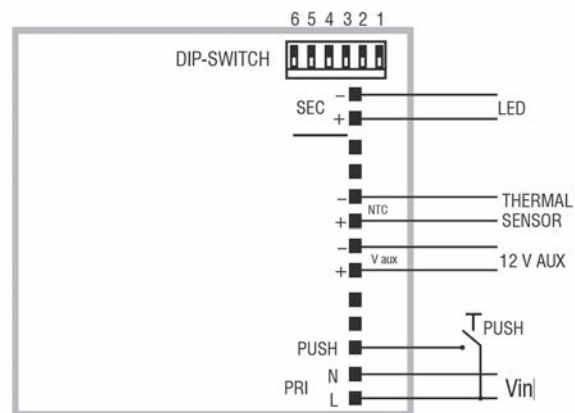

PATTERN - CRISTALLI

PUSH diagram - Collegamento PUSH