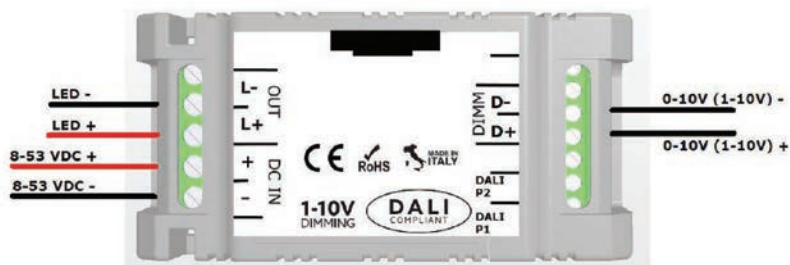

D6

DIMMERABILE / DIMMABLE

1-10V - DALI - PUSH

Modalità 0-10V/1-10V PASSIVO