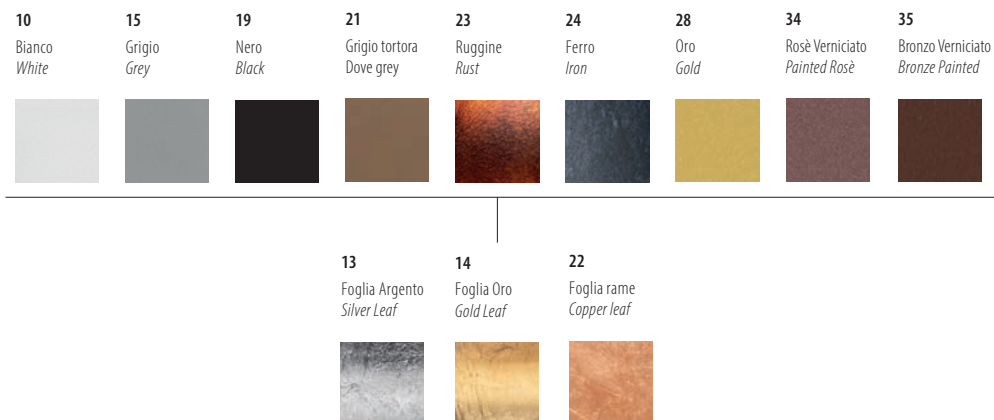

BICOLORE · Informazioni Tecniche / TWO-TONE · Technical info

Combinazioni cromatiche per serie / Color combinations by series:
HUG / LOOP 200 / OVALLY