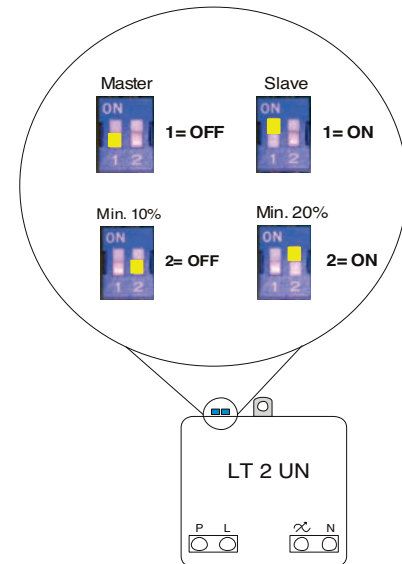

78

Tensione nominale entrata <i>Nominal input voltage</i>	Vac	220-240Vac 50Hz	DIP 1	Funzione Master e Slave <i>Master and Slave Function</i>
Potenza del carico Halo <i>Halo Power load</i>	W	4-250W	DIP 2	Impostazione minimo <i>Minimum setting</i>
Potenza del carico LED <i>Led Power load</i>	W	4÷100W (max 10 lamps)		
Temperatura ambiente Ta° <i>Ambient Temperature Ta°</i>	°C	35°C		
Dimensioni <i>Dimensions</i>	mm	42x40x23