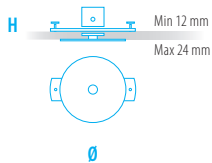

INSIDE

CRI > 80

DIMMERABILE / DIMMABLE

Vai a pagina / Go to page 74

DIFFUSORE / DIFFUSER

Silicone opalino
Opaline-finish Silicone

* ROSONE / CANOPY

Informazioni Tecniche vai a pag. 73
Technical info go to page 73

42 Rosone da incasso
Recessed canopy
Max 3,2 Kg

2146/R35

Ø 45 mm
H 35 mm
Ø 35 mm