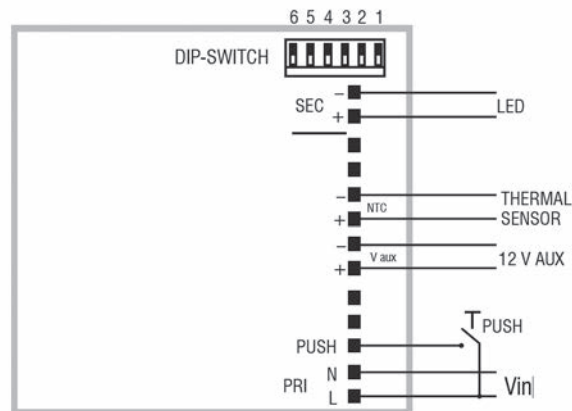

PATTERN - CRISTALLI

PUSH diagram - Collegamento PUSH