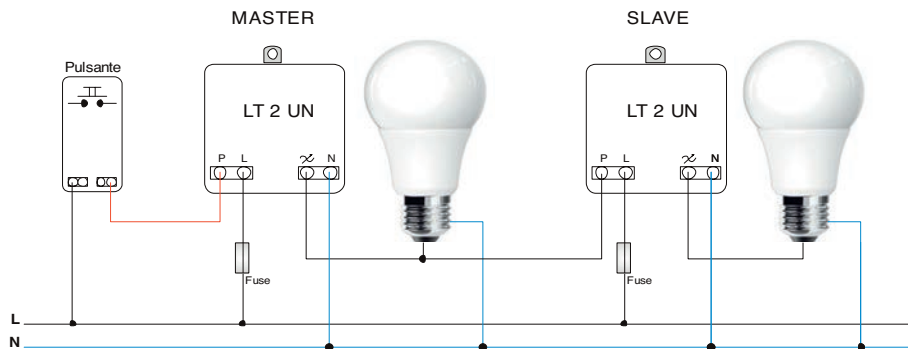

PATTERN - CRISTALLI

PUSH diagram - Collegamento PUSH

DIMMERABILE / DIMMABLE 230 Vac

1° OPZIONE/OPTION

Trailing edge technology (IGBT)

78

Tensione nominale entrata <i>Nominal input voltage</i>	Vac	220-240Vac 50Hz	DIP 1	Funzione Master e Slave <i>Master and Slave Function</i>
Potenza del carico Halo <i>Halo Power load</i>	W	4-250W	DIP 2	Impostazione minimo <i>Minimum setting</i>
Potenza del carico LED <i>Led Power load</i>	W	4÷100W (max 10 lamps)		
Temperatura ambiente Ta° <i>Ambient Temperature Ta°</i>	°C	35°C		
Dimensioni <i>Dimensions</i>	mm	42x40x23		