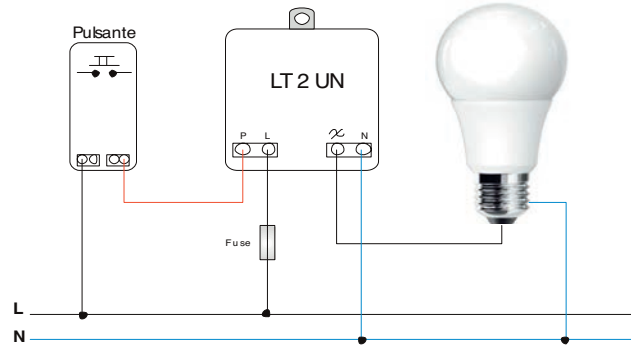

PATTERN - CRISTALLI

PUSH diagram - Collegamento PUSH

DIMMERABILE / DIMMABLE 230 Vac

1° OPZIONE/OPTION

Trailing edge technology (IGBT)

78

Tensione nominale entrata <i>Nominal input voltage</i>	Vac	220-240Vac 50Hz	DIP 1	Funzione Master e Slave <i>Master and Slave Function</i>
Potenza del carico Halo <i>Halo Power load</i>	W	4-250W	DIP 2	Impostazione minimo <i>Minimum setting</i>
Potenza del carico LED <i>Led Power load</i>	W	4÷100W (max 10 lamps)		
Temperatura ambiente Ta° <i>Ambient Temperature Ta°</i>	°C	35°C		
Dimensioni <i>Dimensions</i>	mm	42x40x23		