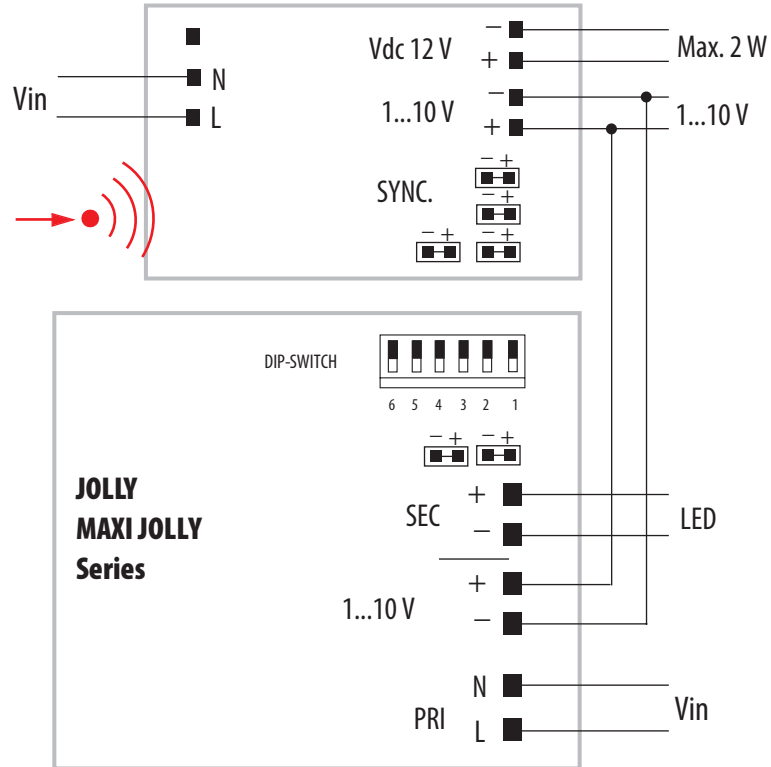

Modalità 0-10V/1-10V PASSIVO

Modalità PUSH

Modalità DALI

D7

DIMMERABILE / DIMMABLE

DISTANZA MASSIMA SEGNALE 8m / MAXIMUM SIGNAL DISTANCE 8m

76

Funziona con / It works with:
Alexa, Google Home, Philips Hue dimmer switch

PATTERN - CRISTALLI

PUSH diagram - Collegamento PUSH

D8

DIMMERABILE / DIMMABLE

DOWNLOAD APP

DISTANZA MASSIMA SEGNALE 8m / MAXIMUM SIGNAL DISTANCE 8m

CASAMBI

77