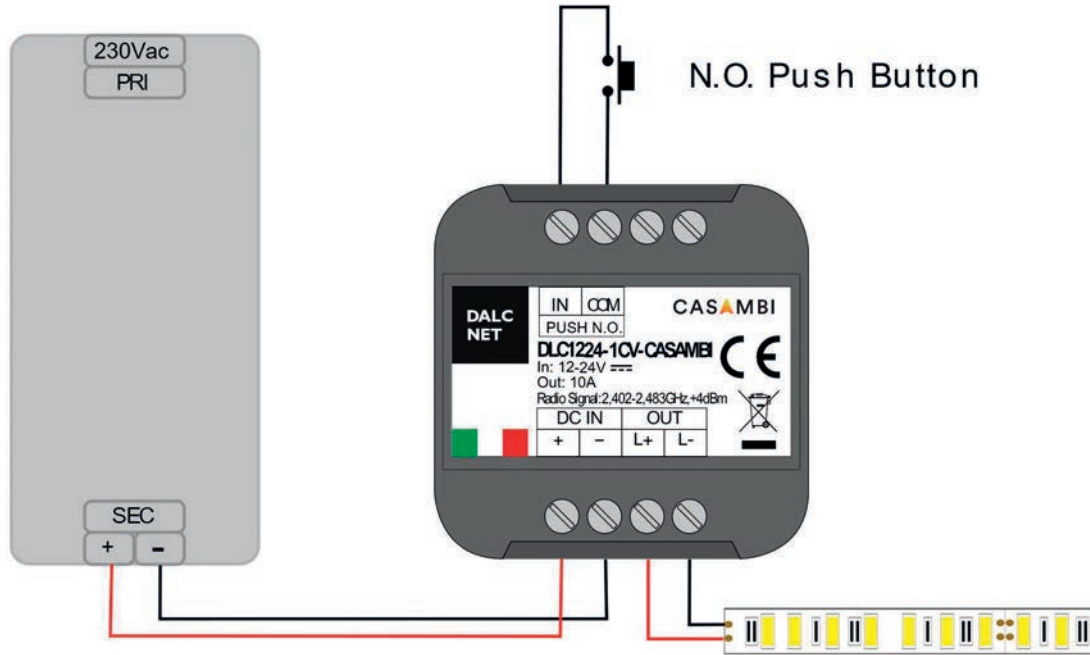

PATTERN - CRISTALLI

PUSH diagram - Collegamento PUSH

D8

DIMMERABILE / DIMMABLE

DOWNLOAD APP

DISTANZA MASSIMA SEGNALE 8m / MAXIMUM SIGNAL DISTANCE 8m

CASAMBI

77