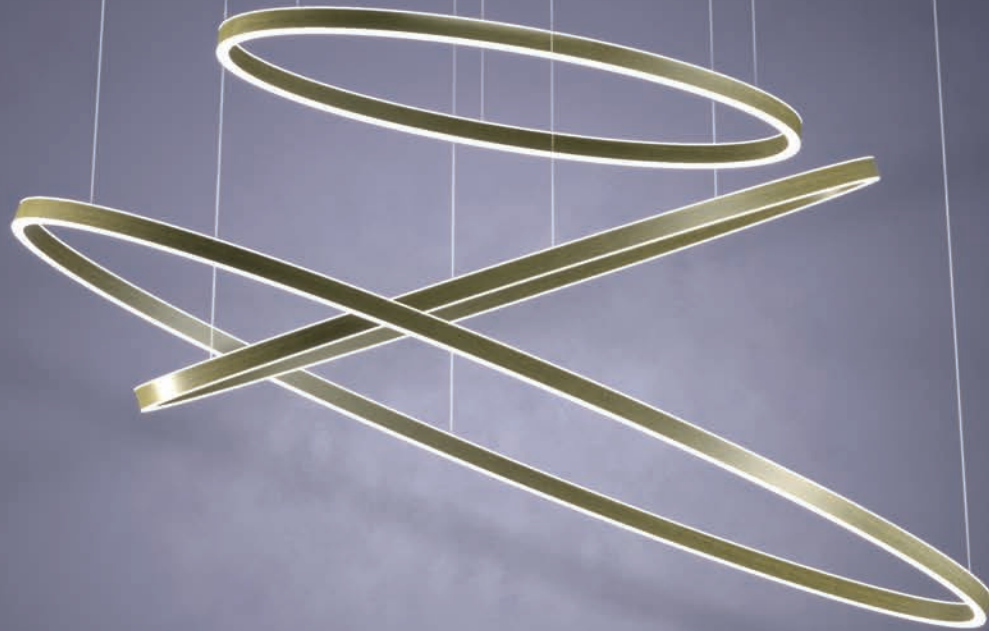

Ovally

10

2163/S105-2 + 2163/S140-2 + 2163/S190-2 + AL.150-24 + AL.150-24 + AL.200-24 + 2129/R3

BRAGA LED