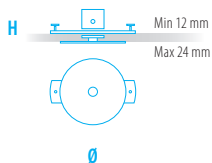

LOOP 200

SOLO LUCE DIRETTA
ONLY DIRECT LIGHT

CRI > 80

DIMMERABILE / DIMMABLE

Vai a pagina / Go to page 74

DIFFUSORE / DIFFUSER

Silicone opalino
Opaline-finish Silicone

* ROSONE / CANOPY

Informazioni Tecniche vai a pag. 73
Technical info go to page 73

63 Rosone da incasso
Recessed canopy
Max 3,2 Kg

2146/R35

Ø 45 mm
H 35 mm
Ø 35 mm