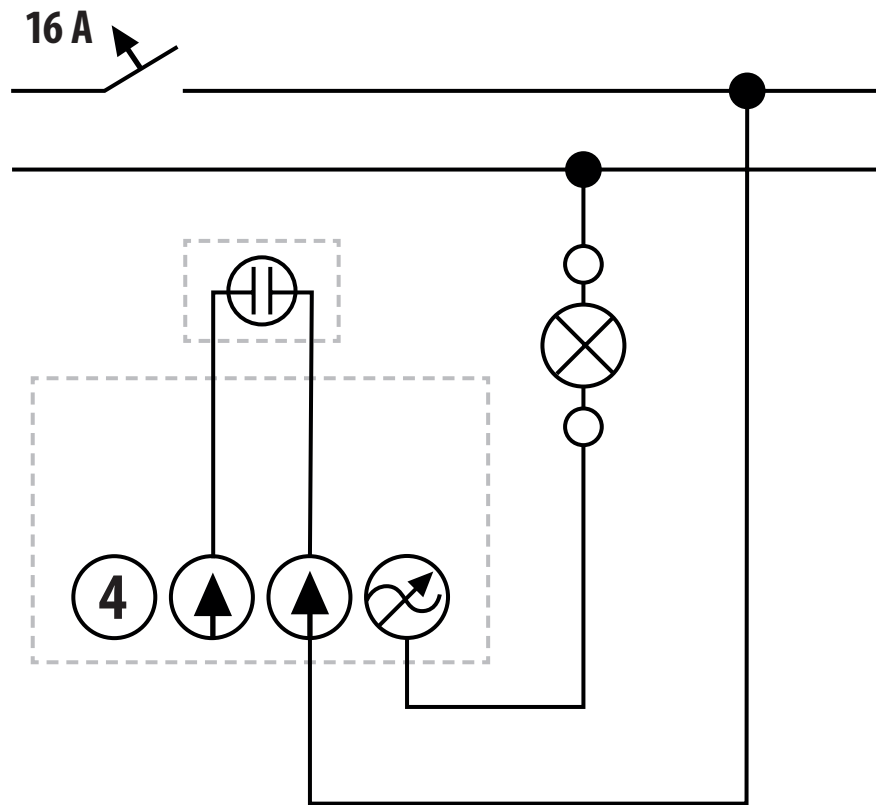

ROSONE MONOCOLORE **SU RICHIESTA**
ON REQUEST MONOCOLOUR CANOPY

73

D4

DIMMERABILE / DIMMABLE

TAGLIO DI FASE / PHASE CUT

D6

DIMMERABILE / DIMMABLE

1-10V - DALI - PUSH