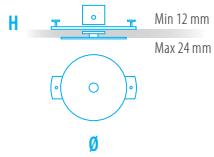

LUMILUNA

CRI > 80

DIMMERABILE / DIMMABLE

Vai a pagina / Go to page 74

DIFFUSORE / DIFFUSER

Silicone opalino
Opaline-finish Silicone

* ROSONE / CANOPY

Informazioni Tecniche vai a pag. 73
Technical info go to page 73

**Su richiesta misure custom
massimo 2600 x 1360mm**

**/
On request custom sizes
maximum 2600 x 1360mm**

Rosone da incasso
Recessed canopy
Max 3,2 Kg

2146/R35

Ø 45 mm
H 35 mm
Ø 35 mm