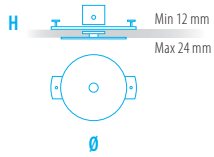

OVALLY

CRI > 80

DIMMERABILE / DIMMABLE

Vai a pagina / Go to page 74

DIFFUSORE / DIFFUSER

Silicone opalino
Opaline-finish Silicone

* ROSONE / CANOPY

Informazioni Tecniche vai a pag. 73
Technical info go to page 73

**Su richiesta misure custom
massimo 2600 x 1360mm**

**/
On request custom sizes
maximum 2600 x 1360mm**

Rosone da incasso
Recessed canopy
Max 3,2 Kg

2146/R35

Ø 45 mm
H 35 mm
Ø 35 mm