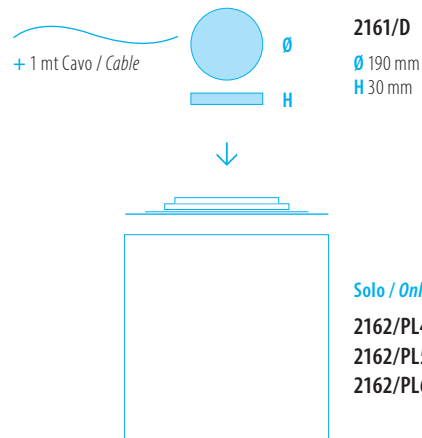

FIGURE

CRI > 80

DIMMERABILE / DIMMABLE

Vai a pagina / Go to page 74

DIFFUSORE / DIFFUSER

Policarbonato satinato
Satin polycarbonate

2162/PL40

W 21 - Vac 230

Lm 2.800
M 2.700°K
C 3.000°K - W 4.000°K

H 55 mm
L 400 x 400 mm

DIMMERABILE / DIMMABLE

2162/PL40 - D4
Taglio di fase / Phase Cut

2162/PL40 - D6
1-10V - DALI - PUSH

2162/PL40 - D7
ZigBee

2162/PL40 - D8
CASAMBI

2162/PL50

W 21 - Vac 230

Lm 2.800
M 2.700°K
C 3.000°K - W 4.000°K

H 55 mm
L 500 x 500 mm

DIMMERABILE / DIMMABLE

2162/PL50 - D4
Taglio di fase / Phase Cut

2162/PL50 - D6
1-10V - DALI - PUSH

2162/PL50 - D7
ZigBee

2162/PL50 - D8
CASAMBI

2162/PL60

W 26 - Vac 230

Lm 3.400
M 2.700°K
C 3.000°K - W 4.000°K

H 55 mm
L 600 x 600 mm

DIMMERABILE / DIMMABLE

2162/PL60 - D4
Taglio di fase / Phase Cut

2162/PL60 - D6
1-10V - DALI - PUSH

2162/PL60 - D7
ZigBee

2162/PL60 - D8
CASAMBI

2162/PL75

W 42 - Vac 230

Lm 5.600
M 2.700°K
C 3.000°K - W 4.000°K

H 55 mm
L 750 x 750 mm

DIMMERABILE / DIMMABLE

2162/PL75 - D4
Taglio di fase / Phase Cut

2162/PL75 - D6
1-10V - DALI - PUSH

2162/PL75 - D7
ZigBee

2162/PL75 - D8
CASAMBI

10
Bianco
White

13
Foglia Argento
Silver Leaf

14
Foglia Oro
Gold Leaf

19
Nero
Black

22
Foglia rame
Copper leaf

23
Ruggine
Rust

24
Ferro
Iron

27
Ossidato
Oxydized

29
Alluminio Spaz.
Brushed Alum.

30
Gunmetal

31
Rosé Spaz.
Brushed Rosé

32
Bronzo Spaz.
Brush. Bronze

33
Oro Spaz.
Brush. Gold

36
Champagne Spaz.
Brush. Champagne

SPECCHIO / MIRROR
Solo/Only **PL50**

90
Specchio
Mirror