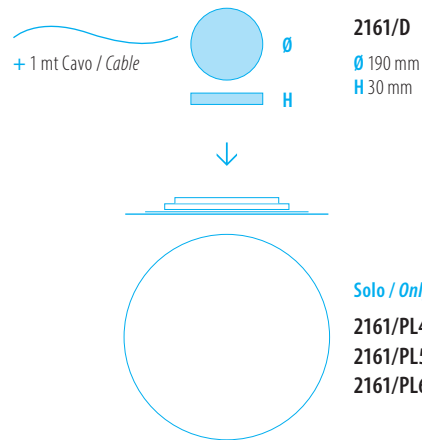

FIGURE

CRI > 80

DIMMERABILE / DIMMABLE

Vai a pagina / Go to page 74

DIFFUSORE / DIFFUSER

Policarbonato satinato
Satin polycarbonate

2161/PL40

W 21 - Vac 230

Lm 2.800
M 2.700°K
C 3.000°K - W 4.000°K

H 55 mm
Ø 400 mm

DIMMERABILE / DIMMABLE

2161/PL40 - D4
Taglio di fase / Phase Cut

2161/PL40 - D6
1-10V - DALI - PUSH

2161/PL40 - D7
ZigBee

2161/PL40 - D8
CASAMBI

2161/PL50

W 21 - Vac 230

Lm 2.800
M 2.700°K
C 3.000°K - W 4.000°K

H 55 mm
Ø 500 mm

DIMMERABILE / DIMMABLE

2161/PL50 - D4
Taglio di fase / Phase Cut

2161/PL50 - D6
1-10V - DALI - PUSH

2161/PL50 - D7
ZigBee

2161/PL50 - D8
CASAMBI

2161/PL60

W 26 - Vac 230

Lm 3.400
M 2.700°K
C 3.000°K - W 4.000°K

H 55 mm
Ø 600 mm

DIMMERABILE / DIMMABLE

2161/PL60 - D4
Taglio di fase / Phase Cut

2161/PL60 - D6
1-10V - DALI - PUSH

2161/PL60 - D7
ZigBee

2161/PL60 - D8
CASAMBI

2161/PL75

W 42 - Vac 230

Lm 5.600
M 2.700°K
C 3.000°K - W 4.000°K

H 55 mm
Ø 750 mm

DIMMERABILE / DIMMABLE

2161/PL75 - D4
Taglio di fase / Phase Cut

2161/PL75 - D6
1-10V - DALI - PUSH

2161/PL75 - D7
ZigBee

2161/PL75 - D8
CASAMBI

10
Bianco
White

13
Foglia Argento
Silver Leaf

14
Foglia Oro
Gold Leaf

19
Nero
Black

22
Foglia rame
Copper leaf

23
Ruggine
Rust

24
Ferro
Iron

27
Ossidato
Oxydized

29
Alluminio Spaz.
Brushed Alum.

30
Gunmetal

31
Rosé Spaz.
Brushed Rosé

32
Bronzo Spaz.
Brush. Bronze

33
Oro Spaz.
Brush. Gold

36
Champagne Spaz.
Brush. Champagne

SPECCHIO / MIRROR

Solo/Only PL50

90
Specchio
Mirror