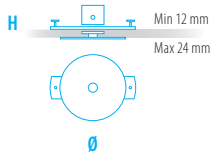

DIFFUSORE / DIFFUSER

Silicone opalino
Opaline-finish Silicone

*** ROSONE / CANOPY**

Informazioni Tecniche vai a pag. 73
Technical info go to page 73

**Su richiesta misure custom
massimo 2600 x 1360mm**

**On request custom sizes
maximum 2600 x 1360mm**