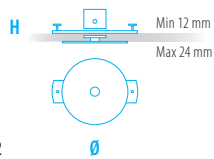

LUMILUNA

CRI > 80

DIMMERABILE / DIMMABLE

Vai a pagina / Go to page 74

DIFFUSORE / DIFFUSER

Silicone opalino
Opaline-finish Silicone

* ROSONE / CANOPY

Informazioni Tecniche vai a pag. 73
Technical info go to page 73

**Su richiesta misure custom
massimo 2600 x 1360mm**

**/
On request custom sizes
maximum 2600 x 1360mm**

52

Rosone da incasso
Recessed canopy
Max 3,2 Kg

2146/R35

Ø 45 mm
H 35 mm
Ø 35 mm