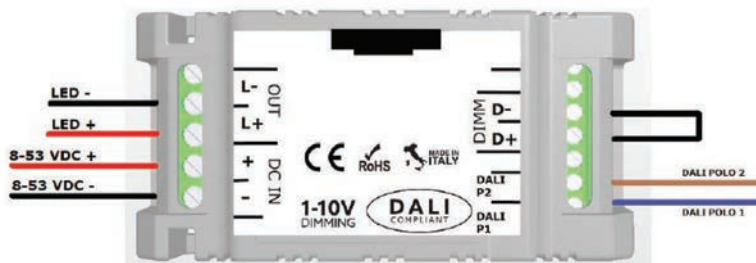

Modalità DALI