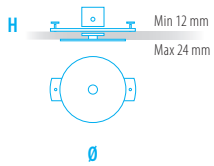

INSIDE

CRI > 80

DIMMERABILE / DIMMABLE

Vai a pagina / Go to page 74

DIFFUSORE / DIFFUSER

Silicone opalino
Opaline-finish Silicone

* ROSONE / CANOPY

Informazioni Tecniche vai a pag. 73
Technical info go to page 73

38 Rosone da incasso
Recessed canopy
Max 3,2 Kg

2146/R35

Ø 45 mm
H 35 mm
Ø 35 mm