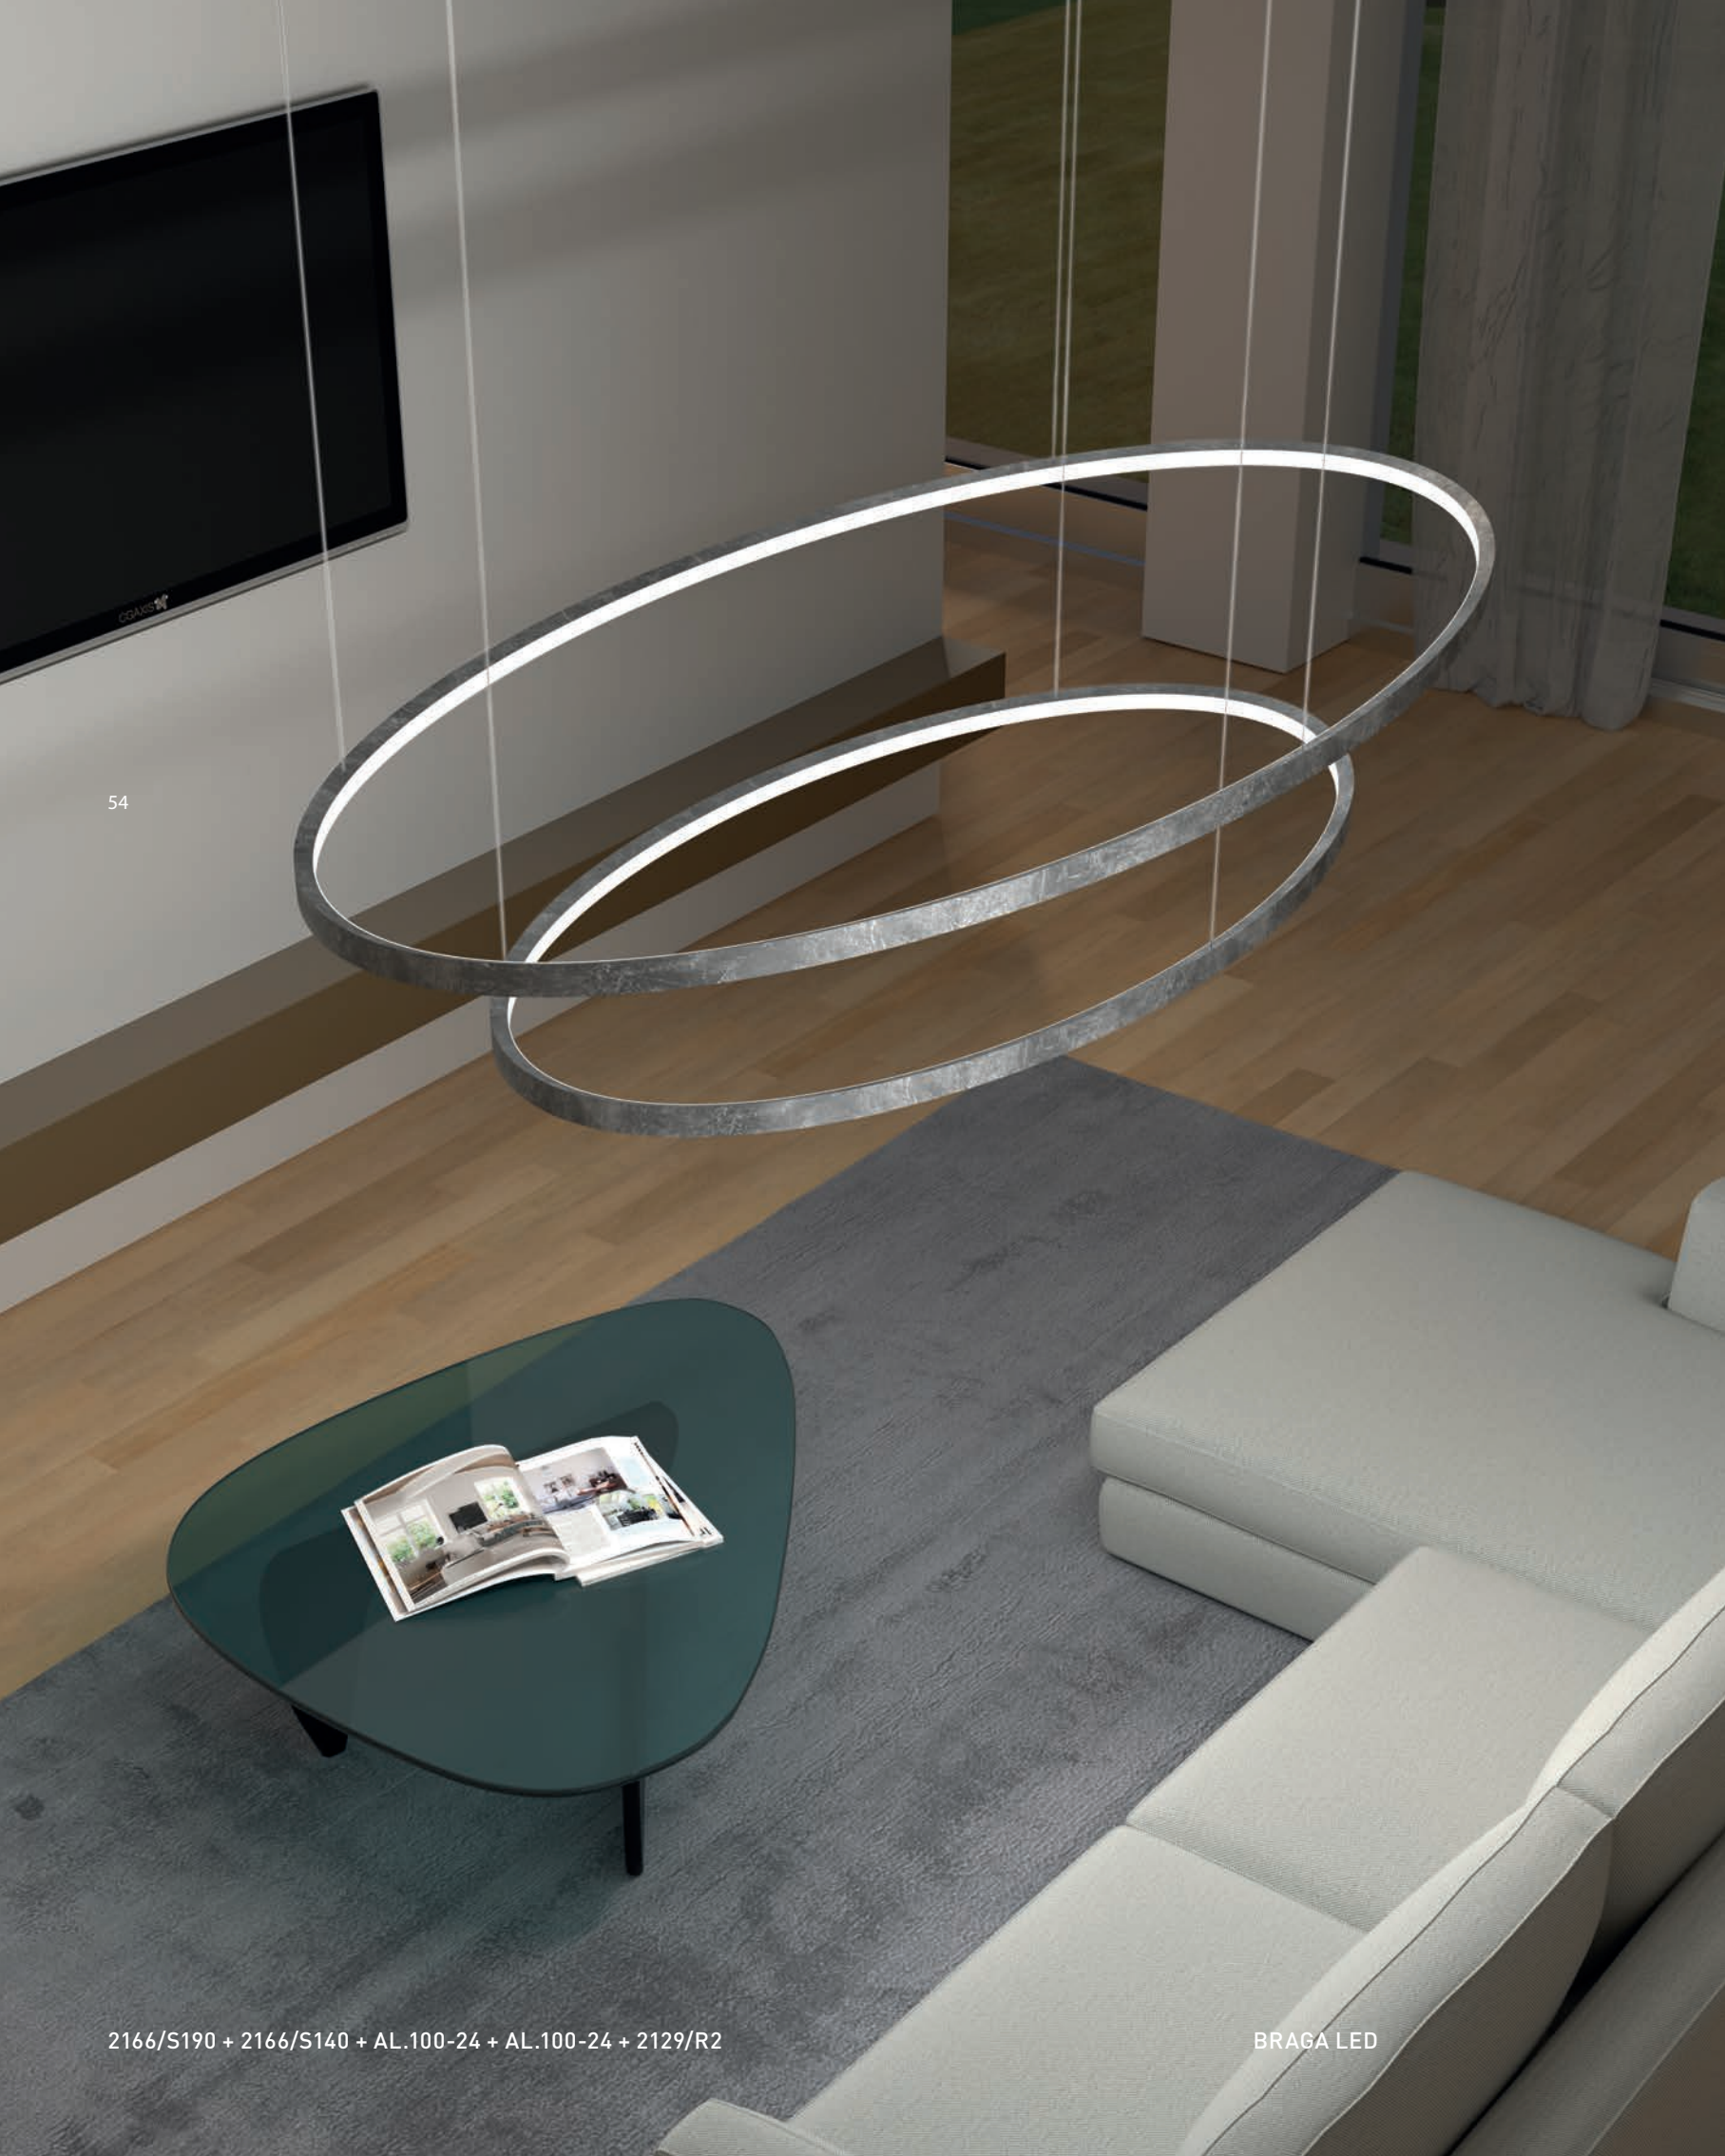

31
Rosé Spaz.
Brushed Rosé

32
Bronzo Spaz.
Brush. Bronze

33
Oro Spaz.
Brush. Gold

34
Rosé Verniciato
Painted Rosé

35
Bronzo Verniciato
Bronze Painted

36
Champagne Spaz.
Brush. Champagne

LUMILUNA

2129/R2
Rosone decentrato per
2 lampade /
Decentralized canopy
for 2 lamps