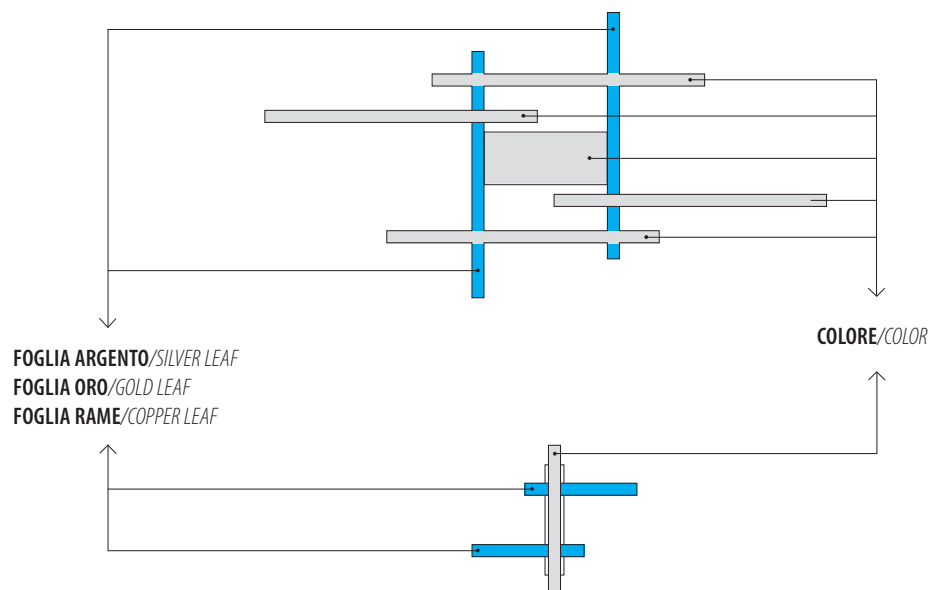

Esempio bicolore serie NETS / NETS series two-color example