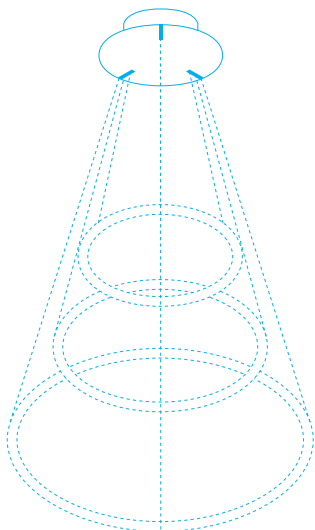

H 50 mm
Ø 500 mm + Ø 440 mm

ESEMPIO D'ORDINE / EXAMPLE OF ORDER

- N.1 2165/S90 C19
- N.1 2165/S120 C19
- N.1 2165/S150 C19
- N.1 2129/R440-19
- N.1 AL 75-24 - D4
- N.1 AL 100-24 - D4
- N.1 AL 150-24 - D4

10 Bianco White	13 Foglia Argento Silver Leaf	14 Foglia Oro Gold Leaf	15 Grigio Grey	19 Nero Black	21 Grigio tortora Dove grey	22 Foglia rame Copper leaf	23 Ruggine Rust	24 Ferro Iron
28 Oro Gold	29 Alluminio Spaz. Brushed Alum.	30 Gunmetal	31 Rosé Spaz. Brushed Rosé	32 Bronzo Spaz. Brush. Bronze	33 Oro Spaz. Brush. Gold	34 Rosé Verniciato Painted Rosé	35 Bronzo Verniciato Bronze Painted	36 Champagne Spaz. Brush. Champagne