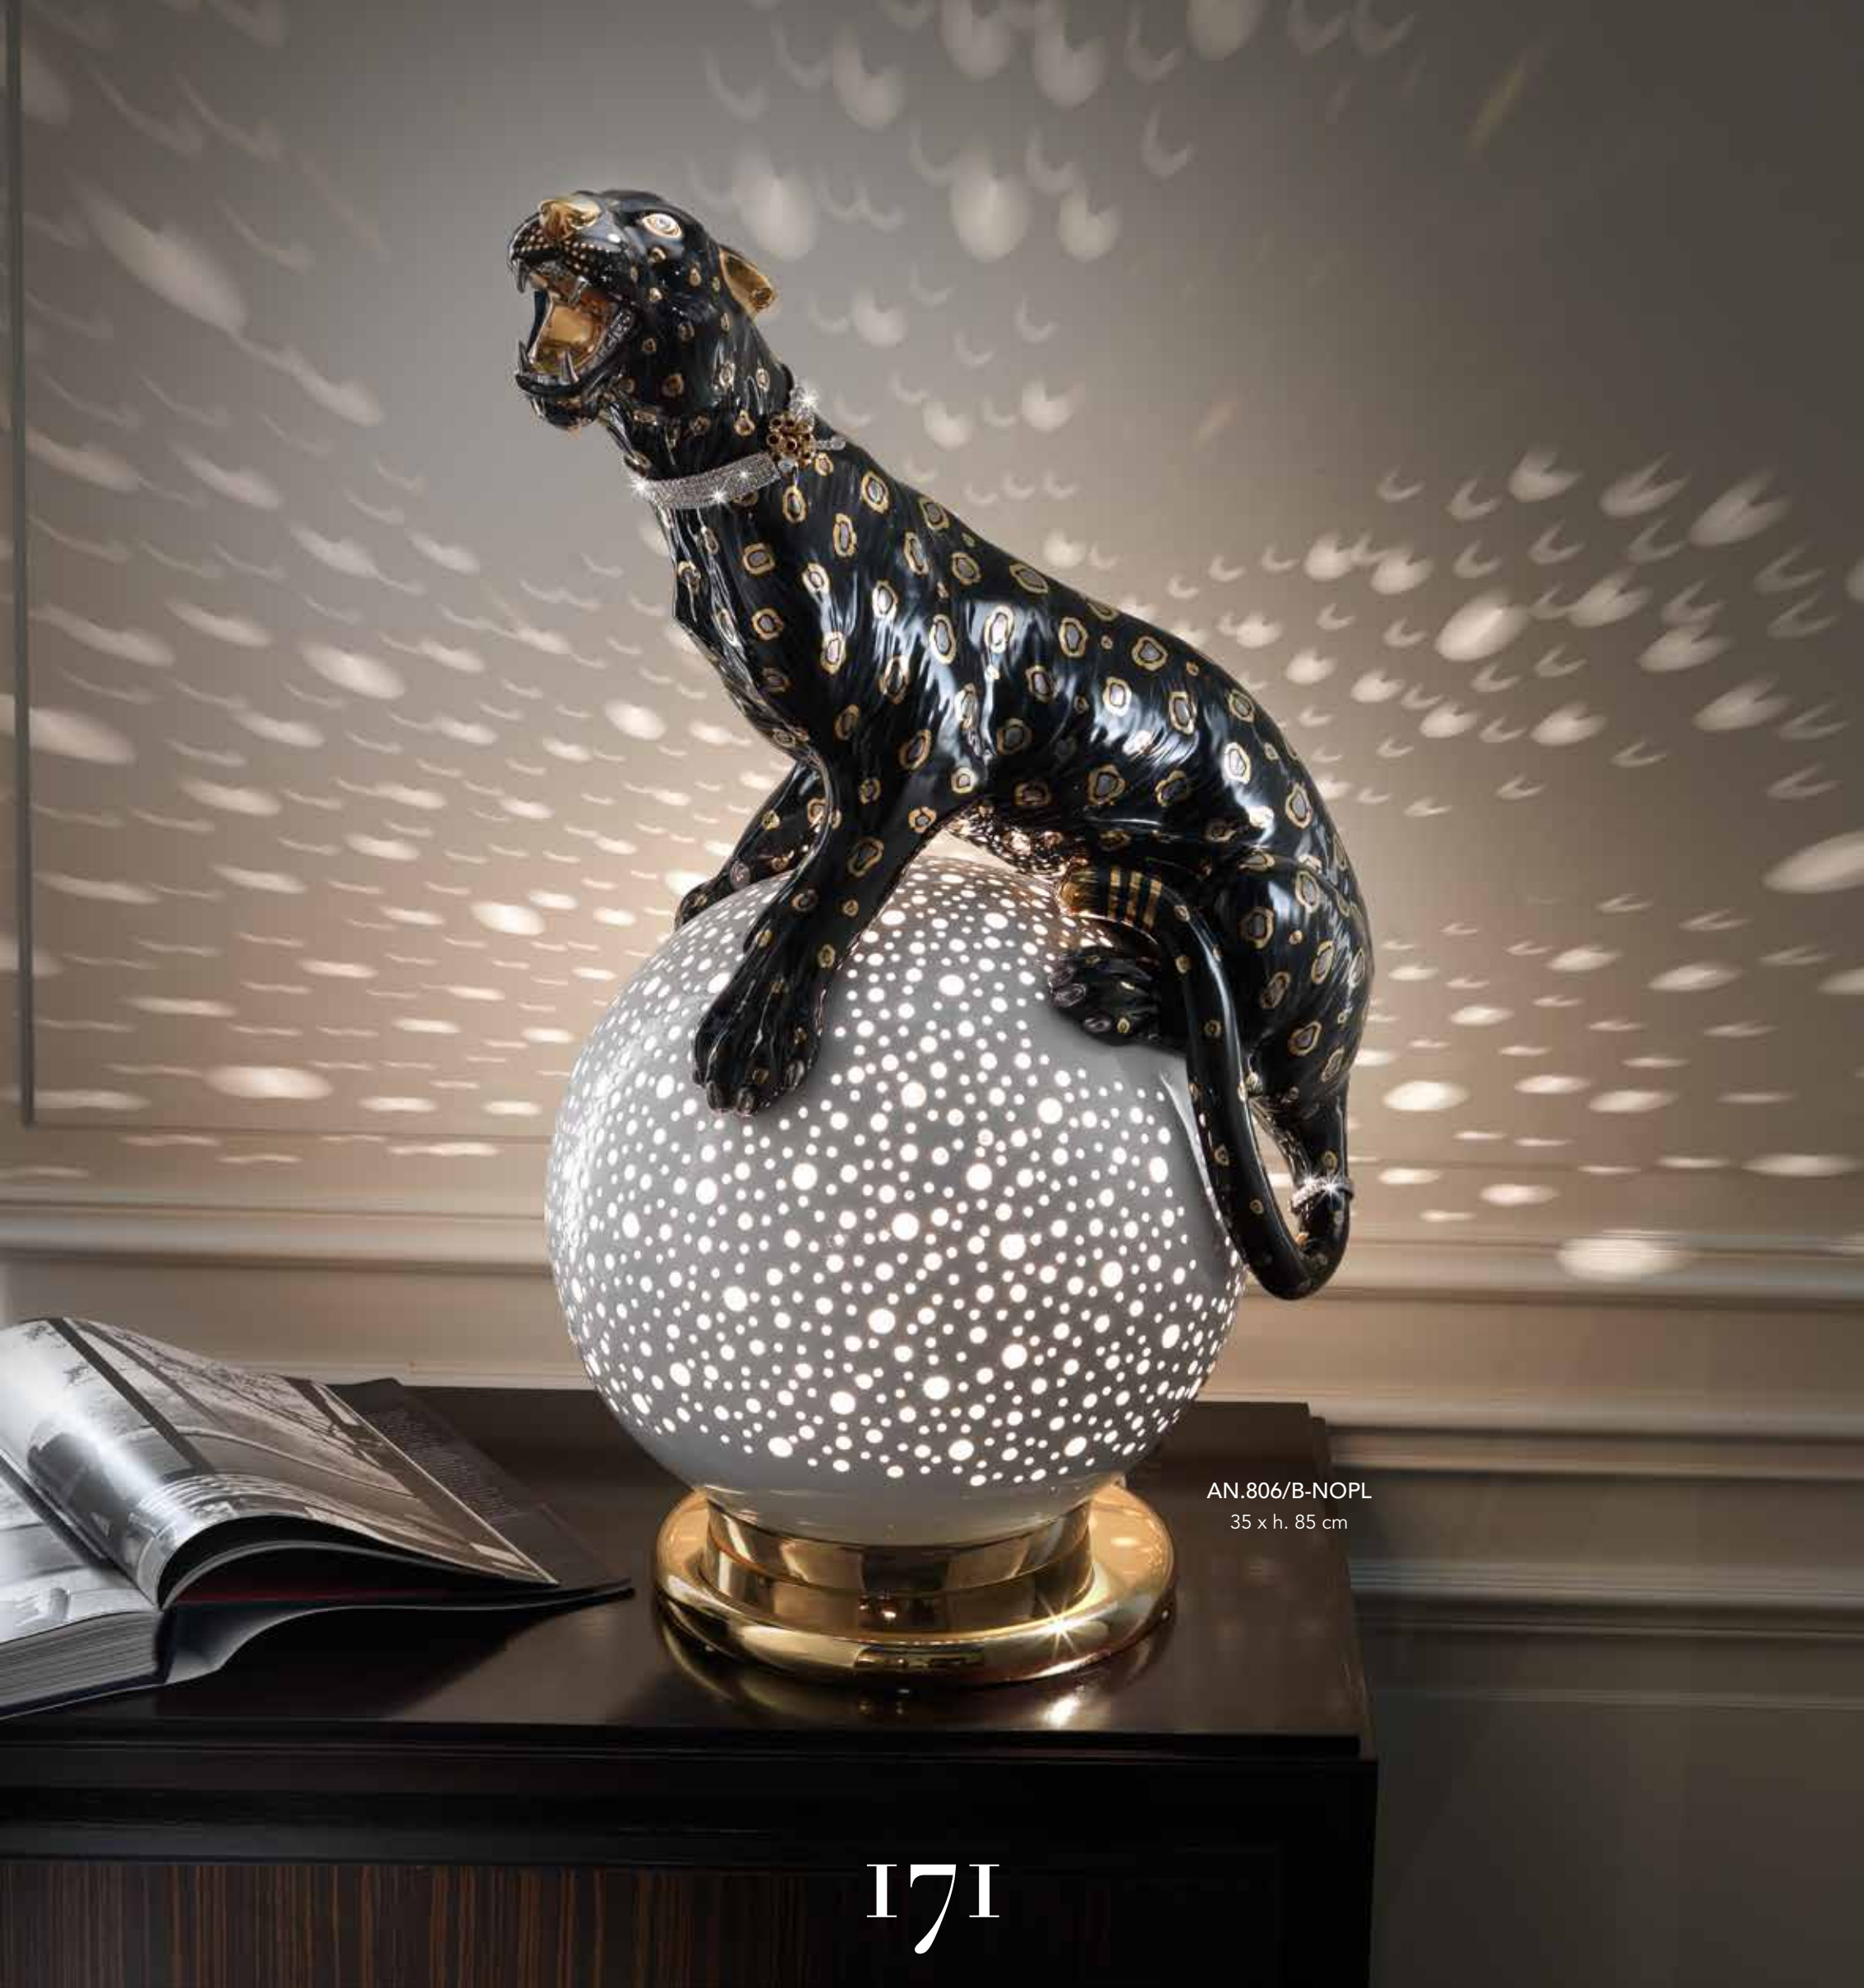

AN.806/B-NOPL
35 x h. 85 cm