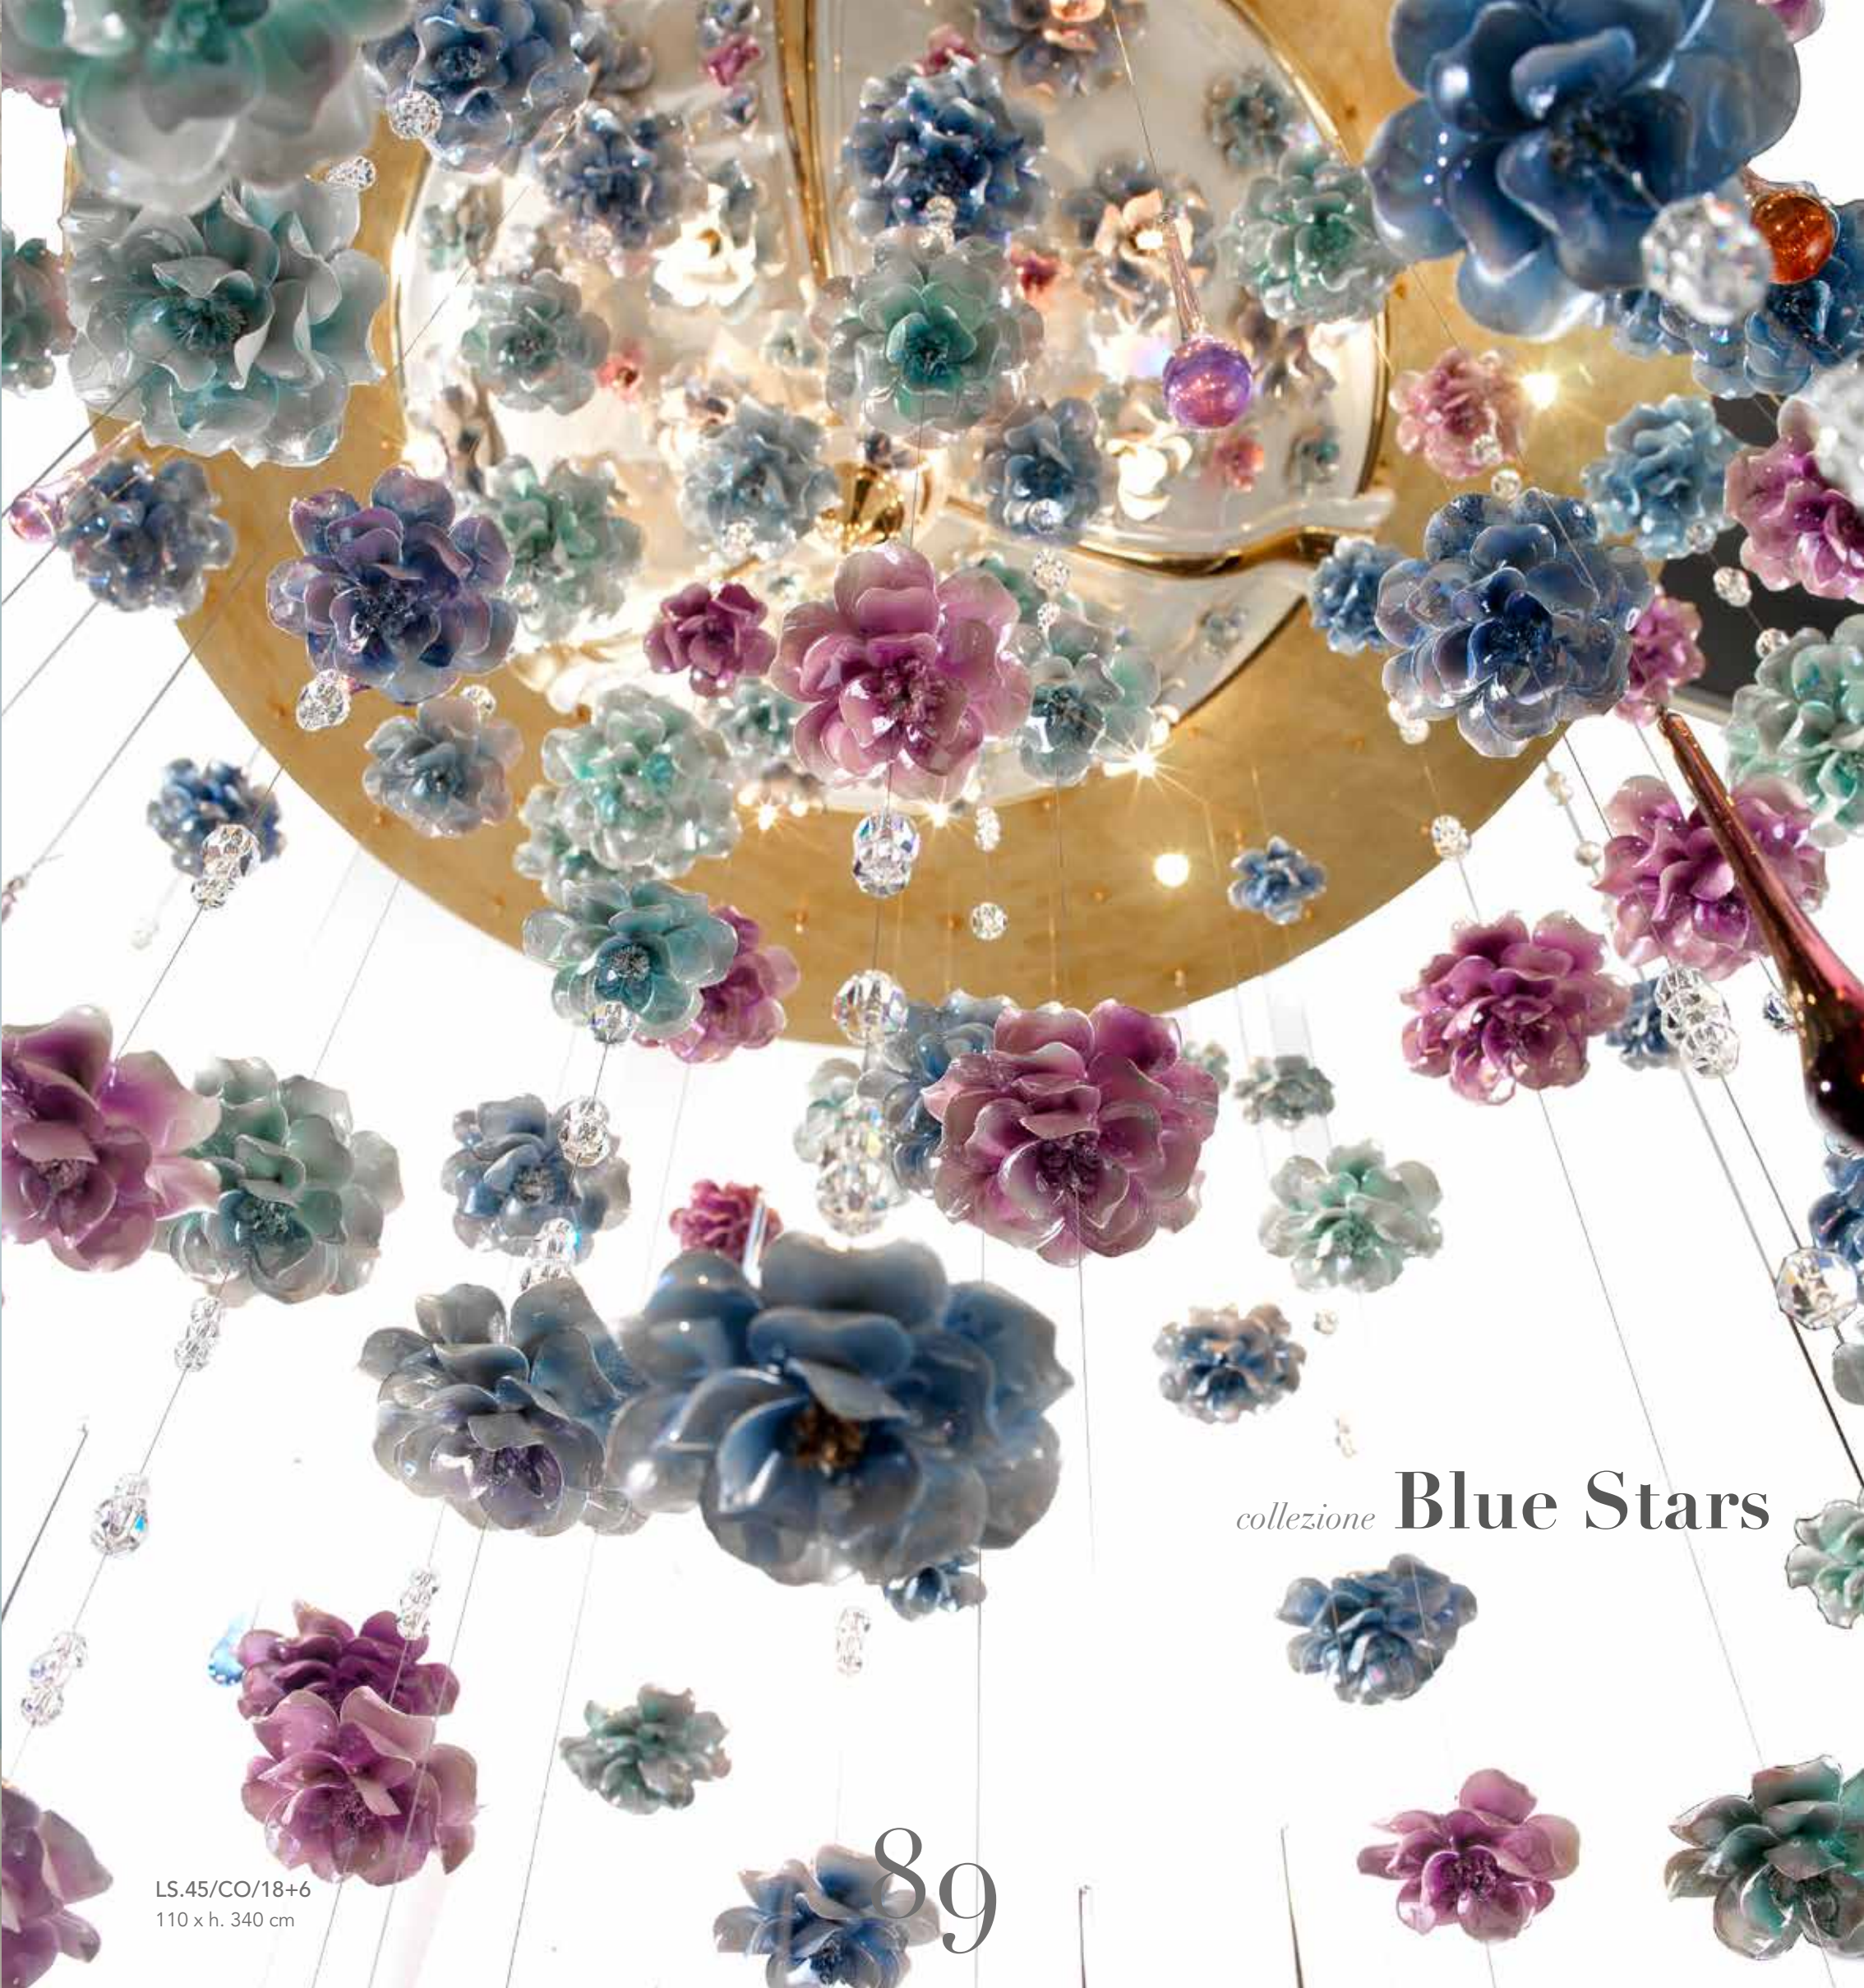

L.1001/1/TS
20 x h. 60 cm

L.1001/2/TS
17 x h. 40 cm

Lorenzon

L.1002/M/LED
26 x h. 80 cm

L.1002/1/M
20 x h. 60 cm

collezione **Blue Stars**

LS.45/CO/18+6
110 x h. 340 cm

89