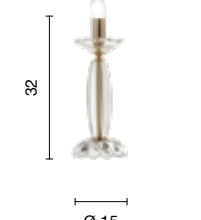

Ø 15

LT.FIAMMA

power: 1 x E14
voltage: 220-230V