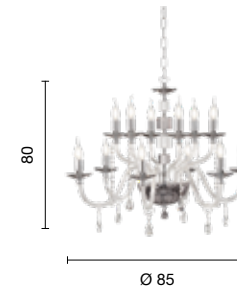

→
overview

lampadario
chandelier

LP.LIVIA/12BL
LP.LIVIA/12-TOR
LP.LIVIA/12-FUME
LP.LIVIA/12-OTT

power: 12 x E14
voltage: 220-230V