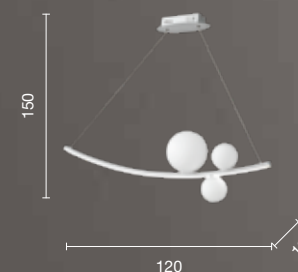

→
overview

sospensione
suspension