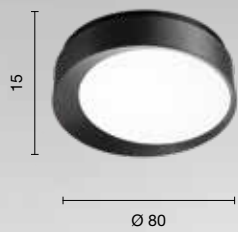

overview

plafoniera ceiling light