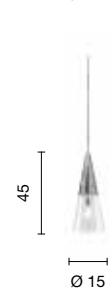

sospensione
suspension

SO.TRENTO/3
SO.TRENTO/3-NERO
SO.TRENTO/3-ORO

power: 3 x E14
voltage: 220-230V

SO.TRENTO/1
SO.TRENTO/1-NERO
SO.TRENTO/1-ORO

1 x E14
220-230V