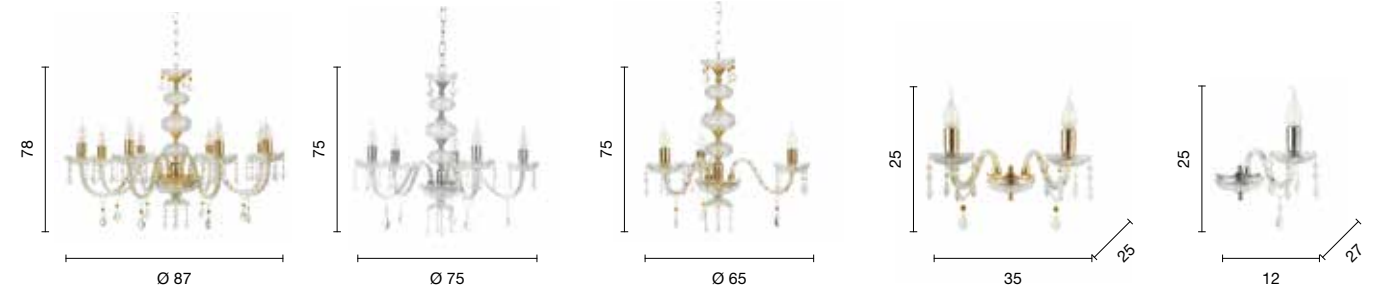

Dallas

Collezione in vetro e cristallo trasparente. Finiture disponibili: cromo o oro.
Collection in clear crystal and glass. Chrome or gold finish.

410 → 411

collection **eternity**

→
overview

lampadario chandelier lampadario chandelier lampadario chandelier applique wall lamp applique wall lamp