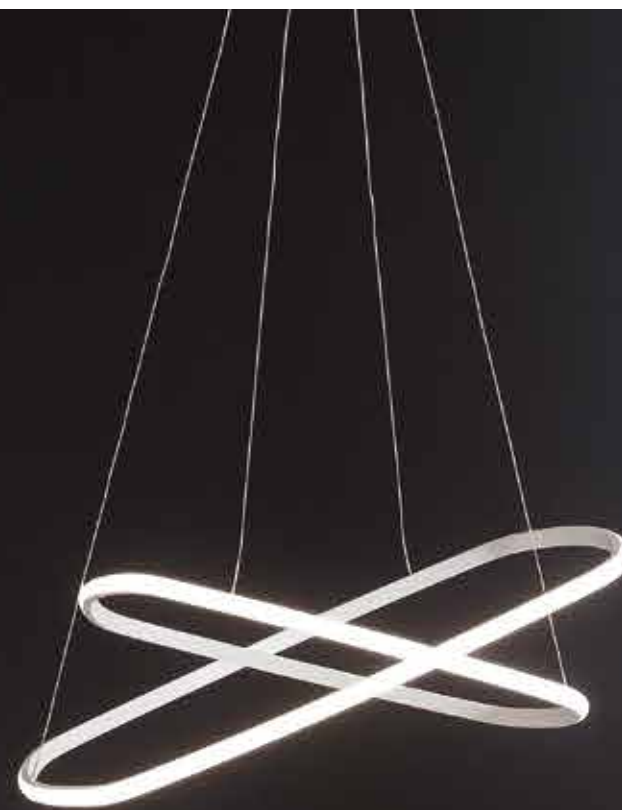

Quadra

Collezione LED in metallo verniciato. Cavetti regolabili in lunghezza.
Disponibile in due colori.
LED collection in painted metal. Length adjustable cables.
Available in two colours.

collection led

→
overview

sospensione
suspension

sospensione
suspension

SO.QUADRA/3-B.CO
SO.QUADRA/3-NERO

SO.QUADRA/2-B.CO
SO.QUADRA/2-NERO

power: 100W
voltage: 220-230V
light temperature: 3000K
nominal lumens: 8600LM
actual lumens: 5463LM
dimmer:

60W
220-230V
3000K
5800LM
3321LM
dimmer: