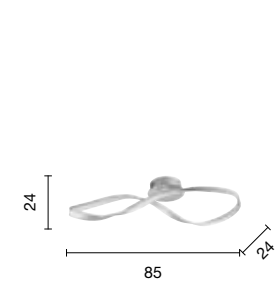

plafoniera
ceiling light

PL.SPARK

power: 30W
voltage: 220-230V
light temperature: 3000K
nominal lumens: 2860LM
actual lumens: 1722LM
dimmer:

applique
wall lamp

AP.SPARK

power: 12W
voltage: 220-230V
light temperature: 3000K
nominal lumens: 1200LM
actual lumens: 676LM
N/A