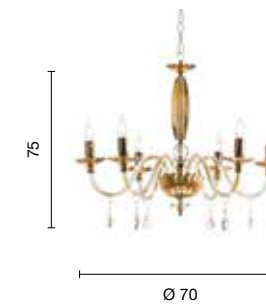

→
overview

lampadario
chandelier

LP.CECILIA/8A
LP.CECILIA/8-TORT
LP.CECILIA/8-ORO

power: 8 x E14
voltage: 220-230V

lampadario
chandelier

LP.CECILIA/6A
LP.CECILIA/6-TORT
LP.CECILIA/6-ORO

power: 6 x E14
voltage: 220-230V