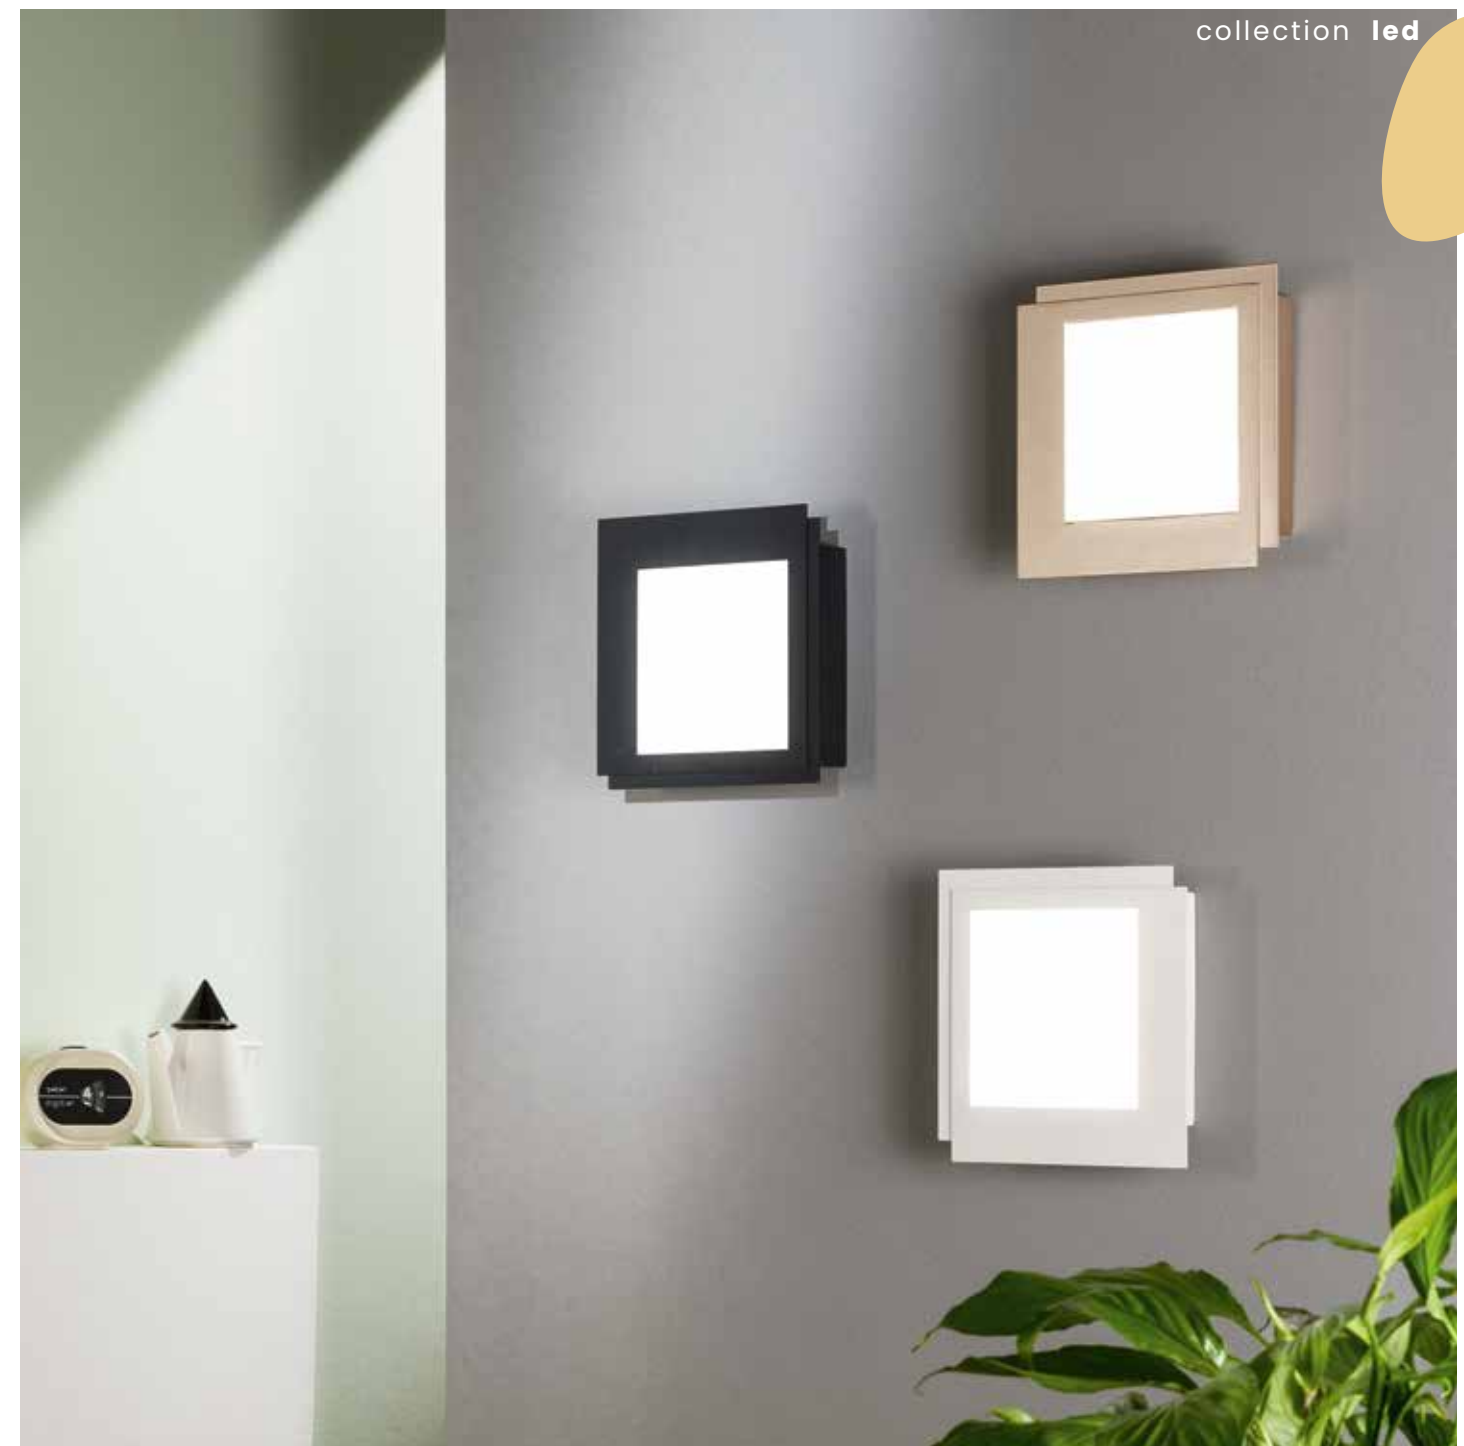

collection led