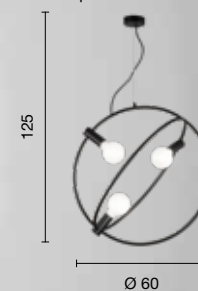

→
overview

sospensione
suspension