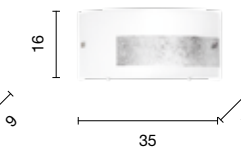

PL.BRUNEI/GR-FA
PL.BRUNEI/GR-FO
PL.BRUNEI/GR-LEAF

PL.BRUNEI/MD-FA
PL.BRUNEI/MD-FO
PL.BRUNEI/MD-LEAF

AP.BRUNEI/FA
AP.BRUNEI/FO
AP.BRUNEI/LEAF

power: 2 x E27
voltage: 220-230V

2 x E14
220-230V

1 x E14
220-230V