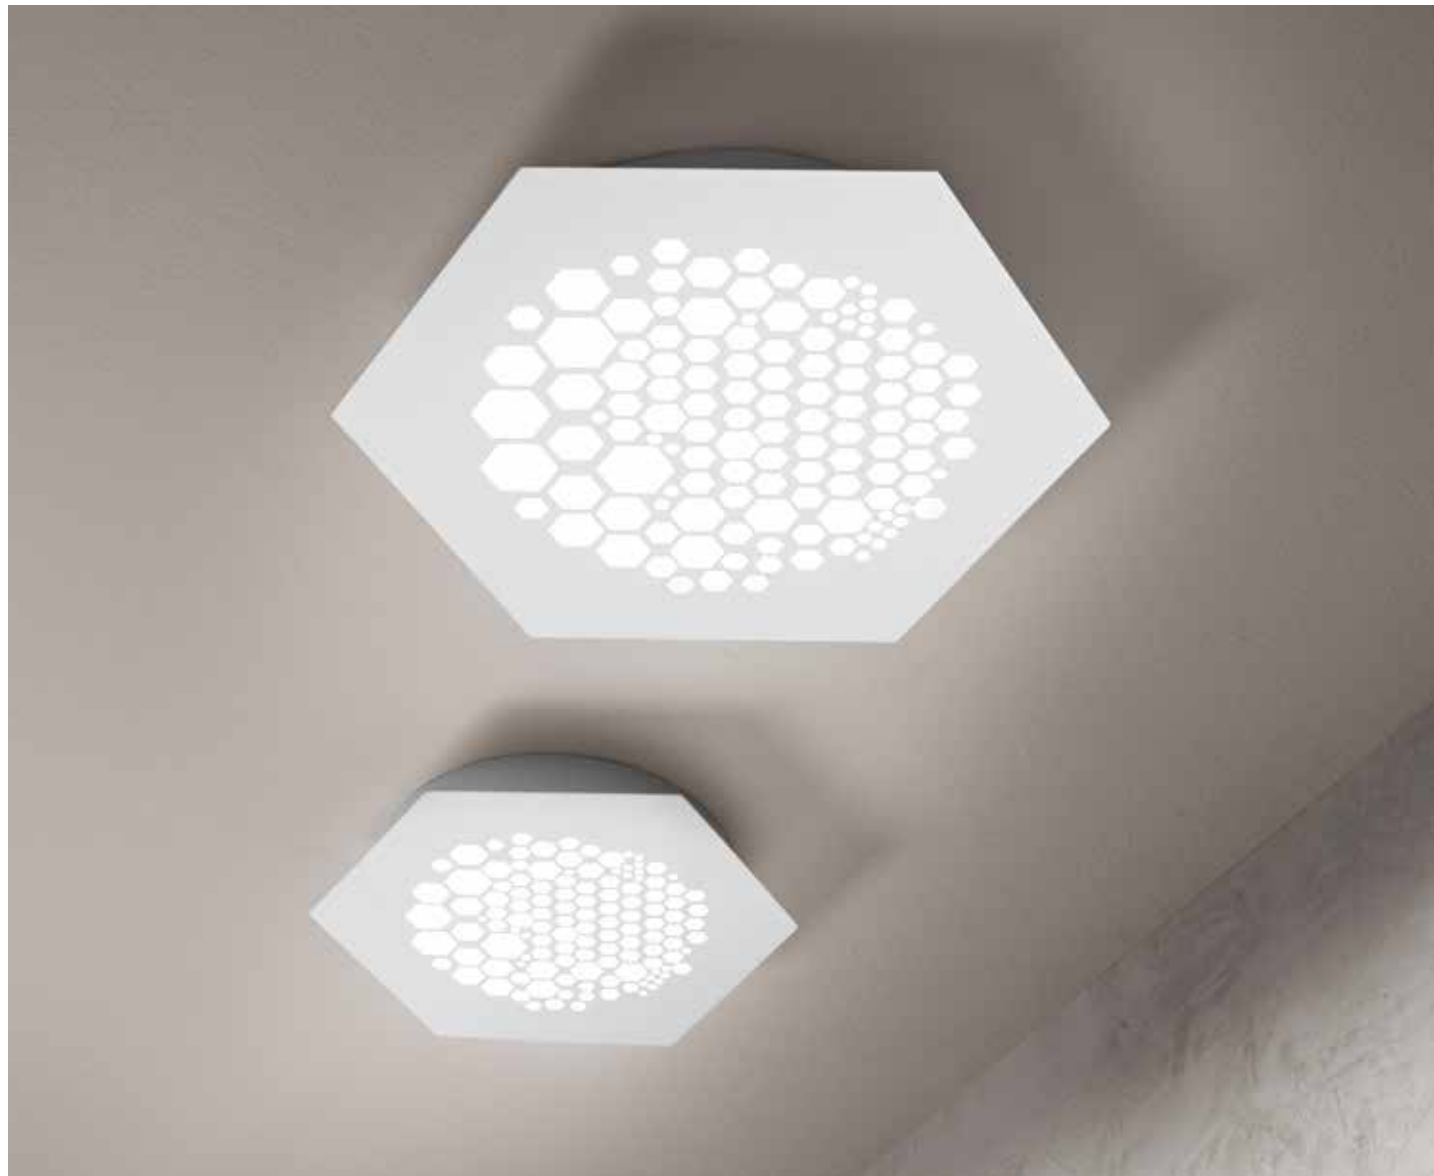

Alveare

Collezione a LED in metallo bianco opaco lavorato e intagliato al laser, diffusore in lastra polimerica.
LED collection in matt white worked and laser carved metal, diffuser in polymer sheet.

→ overview

power: 46W
voltage: 220-230V
light temperature: 3000K
nominal lumens: 4400LM
actual lumens: 2100LM
dimmer: N/A

33W
220-230V
3000K
3150LM
1521LM
N/A

17W
220-230V
3000K
1700LM
747LM
N/A