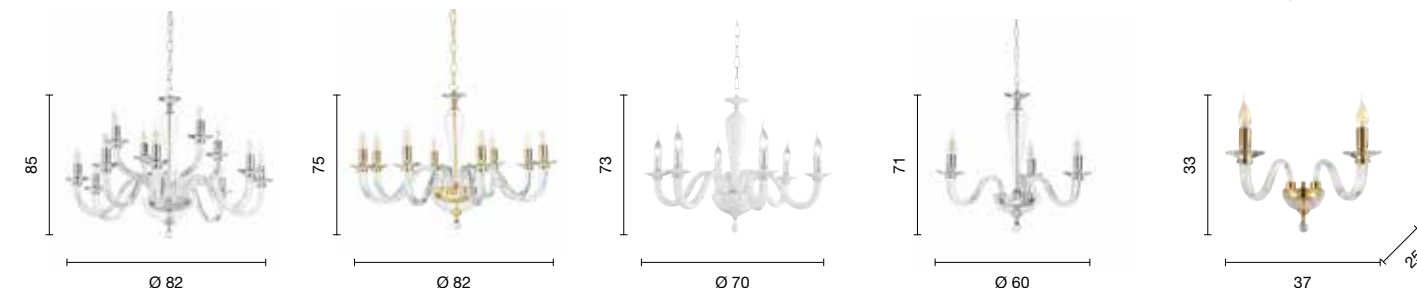

→
overview

lampadario chandelier   lampadario chandelier   lampadario chandelier   lampadario chandelier   applique wall lamp