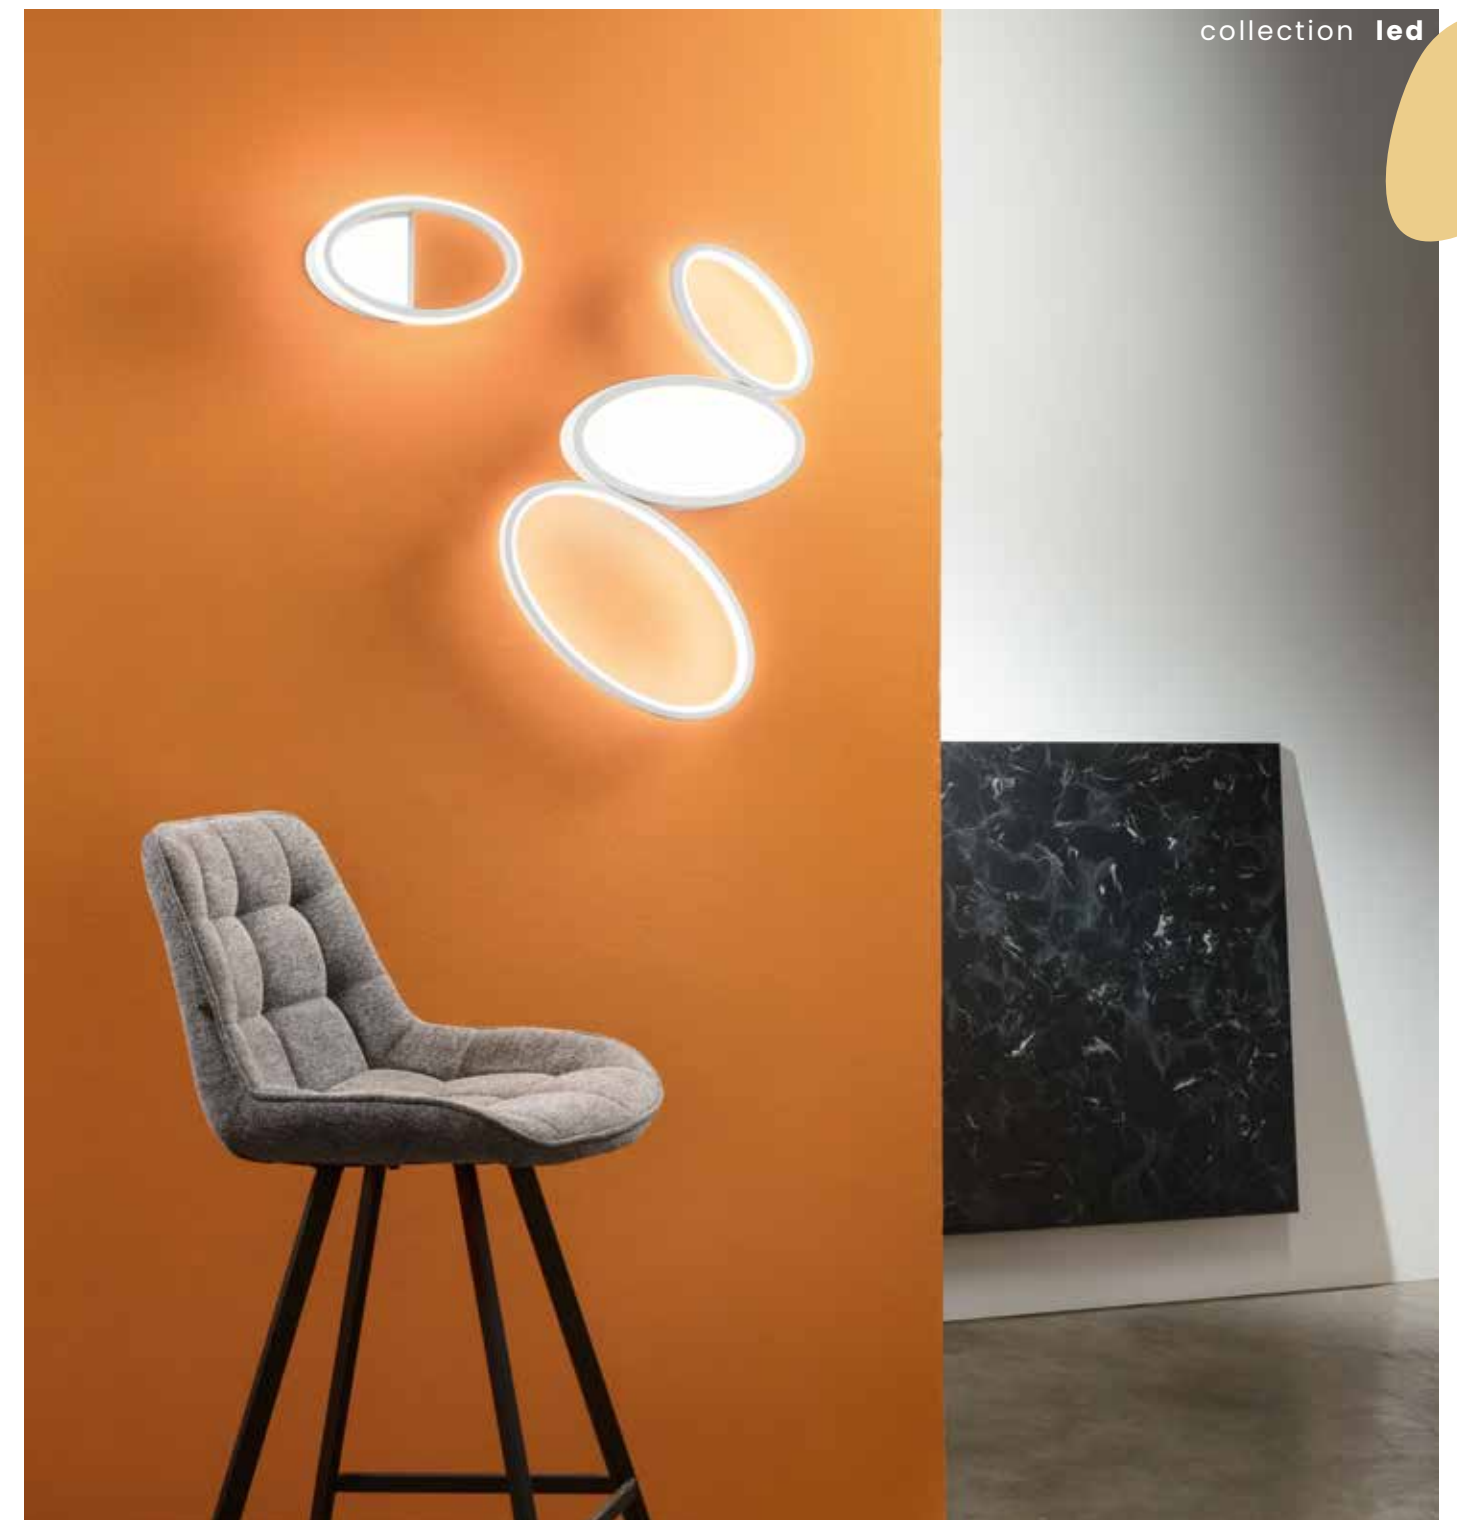

Rice

Collezione LED dimmerabile, struttura in metallo e diffusore in acrilico e silicone. Due colori disponibili.
Dimmable LED collections, metal structure with acrylic and silicone diffuser. Two colors available.

→ overview	sospensione suspension	plafoniera ceiling light	plafoniera ceiling light	applique wall lamp	piantana floor lamp
power:	35W	35W	25W	10W	38W
voltage:	220-230V	220-230V	220-230V	220-230V	220-230V
light temperature:	3000K	3000K	3000K	3000K	3000K
nominal lumens:	3500LM	3500LM	2500LM	1000LM	3800LM
actual lumens:	1700LM	1700LM	1200LM	500LM	1900LM
dimmer:				N/A