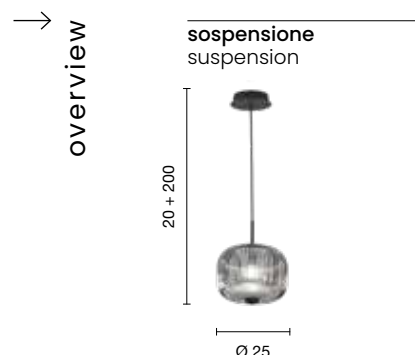

Odette

Sospensione in vetro soffiato millerighi. Struttura in metallo verniciato nero. Cavetti regolabili in lunghezza. Disponibile in diverse varianti di colore. **Compatibile con le nostre basi per soffitto ed accessori fermacavo che consentono di creare soluzioni personalizzate.**
Suspension in blown glass with extra-fine grooving. Painted metal black structure. Length adjustable cables. Available in different colours. Compatible with our ceiling bases and cable clamp accessories, which allow you to create customized solutions.