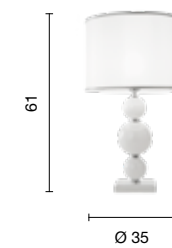

power: 6 x E14
voltage: 220-230V

applique
wall lamp

AP.TEBE/2-BIANCO
 AP.TEBE/2-AMBRA
 AP.TEBE/2-OTT
 AP.TEBE/2-FUMÈ
 AP.TEBE/2-ORO
 LP.TEBE/2-CR

power: 2 x E14
voltage: 220-230V

lume grande
large table lamp