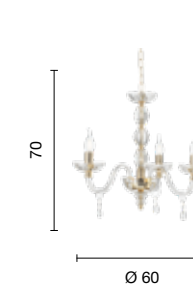

**lampadario
chandelier**

LP.BRIGIDA/3
power: 3 x E14
voltage: 220-230V