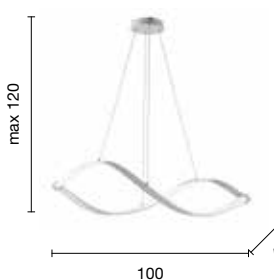

SO.NODO/100-BCA

power: 43W
voltage: 220-230V
light temperature: 3000K
nominal lumens: 4300LM
actual lumens: 2237LM
dimmer:

plafoniera
ceiling light