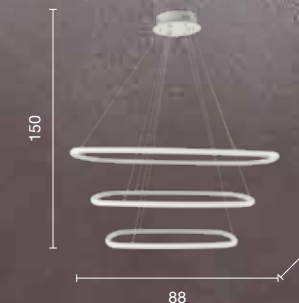

→
overview

sospensione
suspension

sospensione
suspension