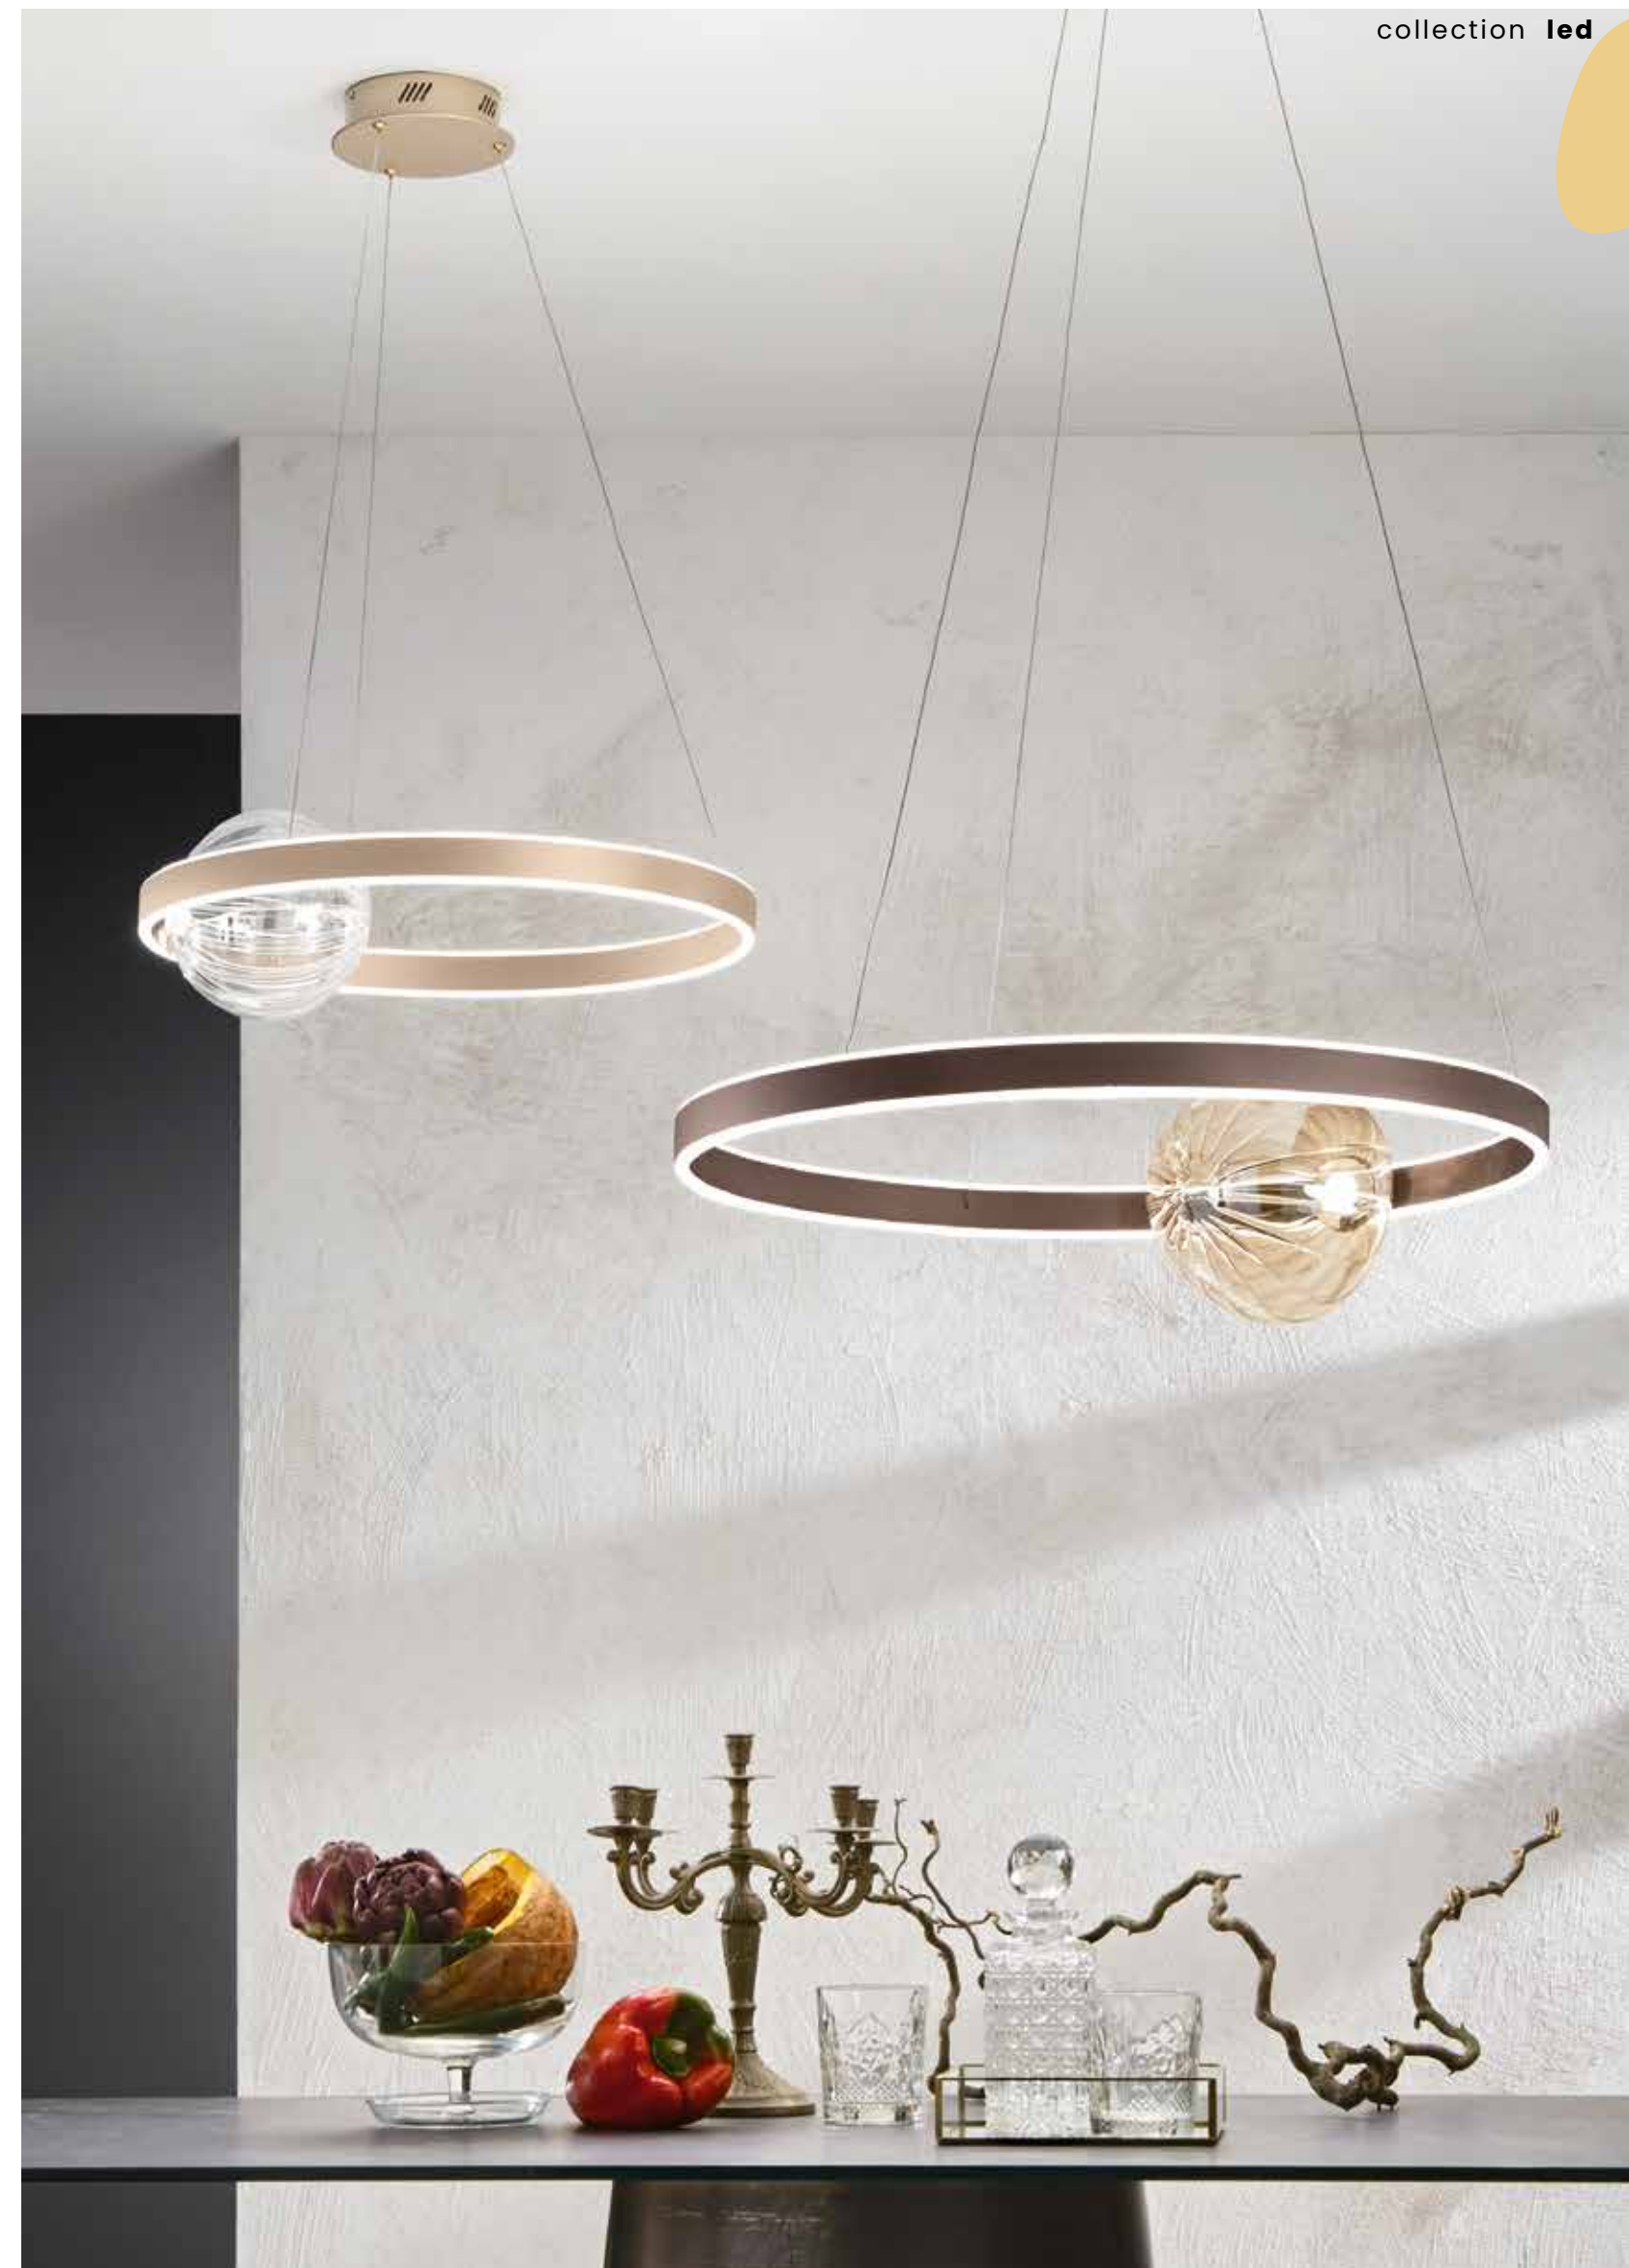

Lisboa

Collezione LED dimmerabile a doppia emissione più COB, in metallo e vetro soffiato. Cavi regolabili in lunghezza.
Double emission plus COB dimmable LED collection in metal and blown glass. Length-adjustable cables.

collection led