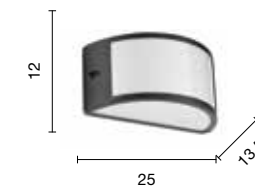

→
overview

applique
wall lamp