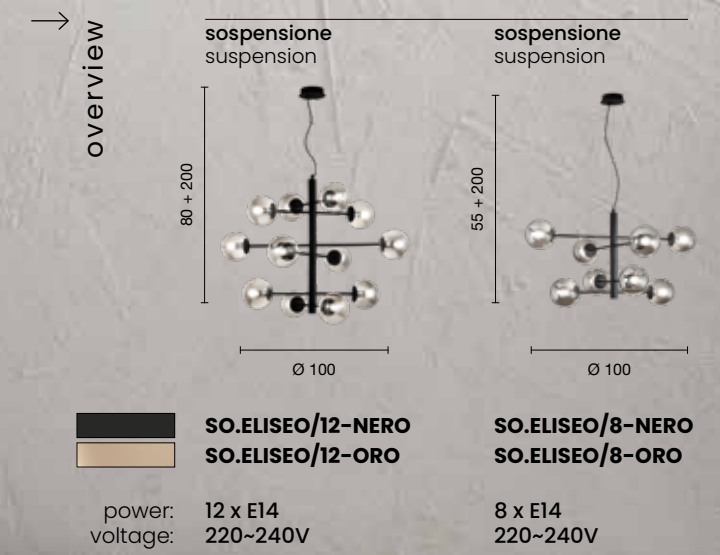

Eliseo

Collezione in metallo e vetro soffiato, disponibile in due colori.
Cavi regolabili in lunghezza.
Collection in metal and blow glass, available in two colours.
Length cables adjustable.