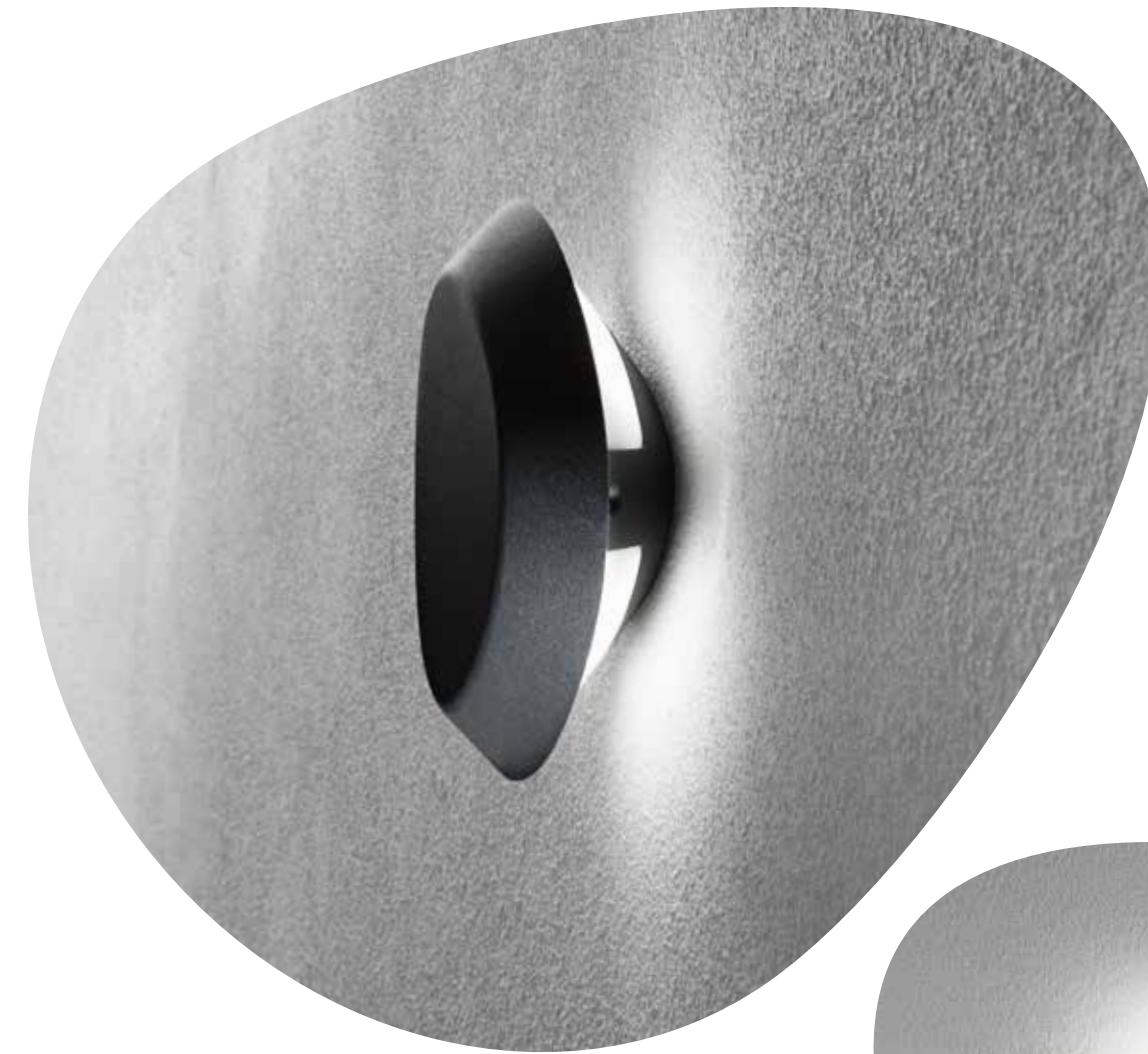

Sirio

Collezione a LED per esterni in alluminio con diffusore in policarbonato.
Aluminum outdoor LED lighting collection with polycarbonate diffuser.

overview	applique wall lamp	palette bollard	palette bollard
	AP.SIRIO	PLT.SIRIO/53	PLT.SIRIO/83
power:	13W	13W	13W
voltage:	220~230V	220~230V	220~230V
light temperature:	4000K	4000K	4000K
nominal lumens:	1200LM	1200LM	1200LM
actual lumens:	584LM	478LM	478LM
	IP54	IP54	IP54