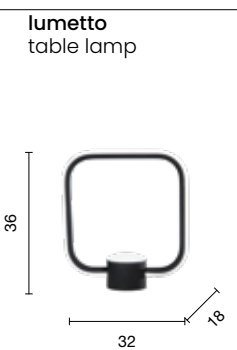

Collezione LED dimmerabile in metallo e diffusori polimerici.
Cavi regolabili in lunghezza. Versione bianca con sistema CCT e controllo remoto.
Dimmable LED collection in metal and polymer diffuser. Cables adjustable.
White version with CCT system and remote control.

→ overview

- SO.ALFA/GR-B.CO
- SO.ALFA/GR-NERO
- SO.ALFA/GR-ORO

- SO.ALFA/PC-B.CO
- SO.ALFA/PC-NERO
- SO.ALFA/PC-ORO

- LT.ALFA/B.CO
- LT.ALFA/NERO
- LT.ALFA/ORO

- PT.ALFA/B.CO
- PT.ALFA/NERO
- PT.ALFA/ORO

power: 35W
voltage: 220-230V
light temperature: 3000K
BIANCO CCT SYSTEM
3000K-40000K
nominal lumens: 3500LM
actual lumens: 2000LM
dimmer:

28W
220-230V
3000K
BIANCO CCT SYSTEM
3000K-40000K
2800LM
1300LM
dimmer:

18W
220-230V
3000K
BIANCO CCT SYSTEM
3000K-40000K
1800LM
900LM
TOUCH

35W
220-230V
3000K
BIANCO CCT SYSTEM
3000K-40000K
3500LM
2000LM
dimmer: