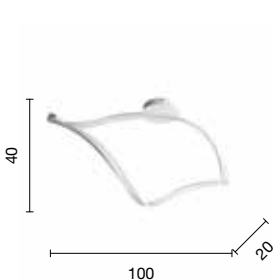

PL.NODO/100-BCA

43W
220-230V
3000K
4300LM
2237LM

piantana
floor lamp