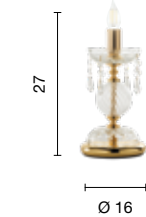

power: 2 x E14
voltage: 220-230V

applique
wall lamp

AP.MT/1L6

1 x E14
220-230V

lumetto
table lamp

LT.MTL6PAST

1 x E14
220-230V

Roxanne