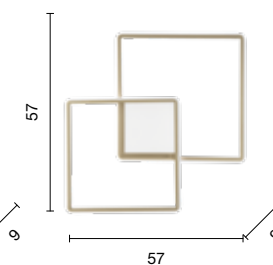

→
overview

plafoniera
ceiling light

PL.DOWEL/GR-SILVER
PL.DOWEL/GR-ORO

power: 50W + 10W
voltage: 220-230V
light temperature: 3000K
nominal lumens: 5920LM
actual lumens: 3749LM
dimmer:

plafoniera
ceiling light