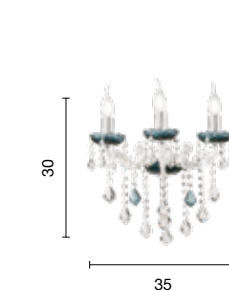

- AP.DAMASCO/3-OTT
- AP.DAMASCO/3-FUME
- AP.DAMASCO/3-CR
- AP.DAMASCO/3-AMB

power: 3 x E14
voltage: 220-230V

applique
wall lamp