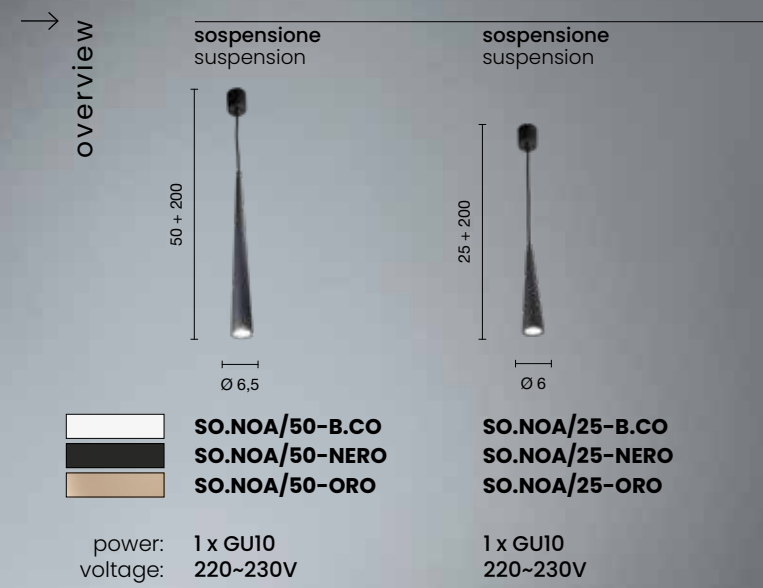

Noa

Struttura in alluminio verniciato a polvere di colore bianco, oro o nero.
Structure in powder coated aluminium in white, gold or black.