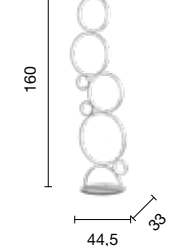

PT.POIS/SILVER
PT.POIS/ORO

power: 52W
voltage: 220-230V
light temperature: 3000K
nominal lumens: 5200LM
actual lumens: 2520LM
dimmer: