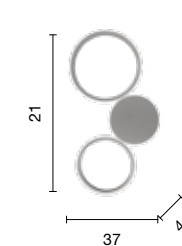

AP.POIS/SILVER
AP.POIS/ORO

power: 20W
voltage: 220-230V
light temperature: 3000K; 4000K
nominal lumens: 1780LM
actual lumens: 822LM
dimmer: N/A

piantana
floor lamp