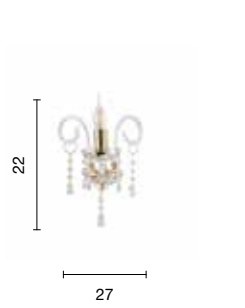

AP.MT/2T4

2 x E14
220-230V

applique
wall lamp