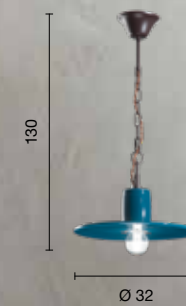

- SO.LAND/BORDEAUX
- SO.LAND/FANGO
- SO.LAND/OTTANIO
- SO.LAND/TORT

power: 1 x E27
voltage: 220-230V