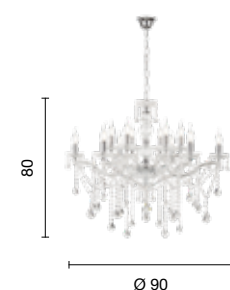

→
overview

lampadario
chandelier

- LP.DAMASCO/16-OTT
- LP.DAMASCO/16-FUME
- LP.DAMASCO/16-CR
- LP.DAMASCO/16-AMB

power: 16 x E14
voltage: 220-230V

lampadario
chandelier

- LP.DAMASCO/12-OTT
- LP.DAMASCO/12-FUME
- LP.DAMASCO/12-CR
- LP.DAMASCO/12-AMB