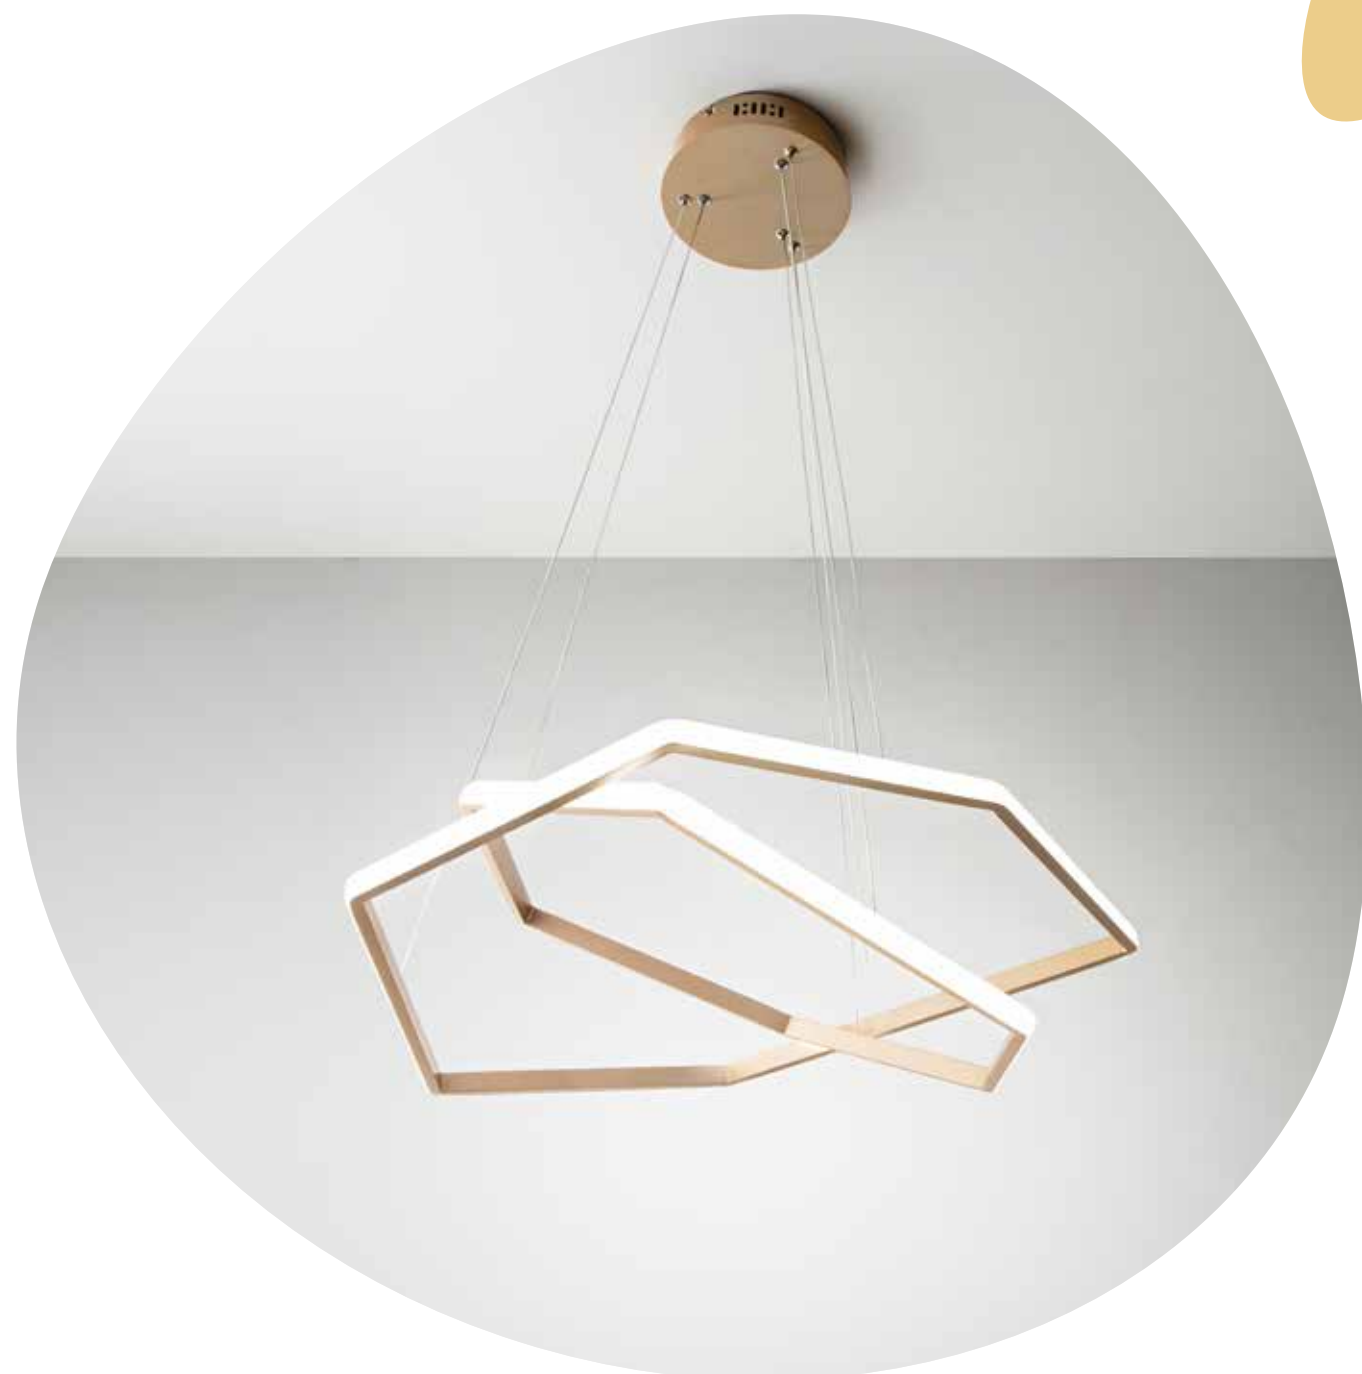

Stardust

Collezione LED in metallo verniciato. Cavetti regolabili in lunghezza.
Disponibile in due colori.
LED collection in painted metal. Length adjustable cables.
Available in two colours.

→
overview