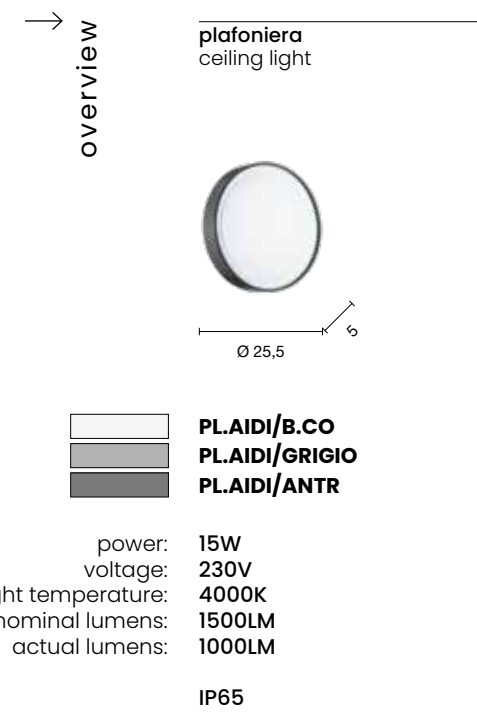

Aidi

Plafoniera per esterni a LED, struttura in ABS con diffusore in policarbonato.
Disponibile in tre colori.
LED outdoor ceiling light, ABS frame and polycarbonate diffuser.
Available in three colours.