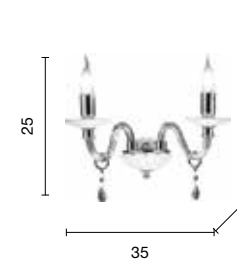

applique
wall lamp

AP.LIVIA/2BL
AP.LIVIA/2-TOR
AP.LIVIA/2-FUME
AP.LIVIA/2-OTT

power: 2 x E14
voltage: 220-230V