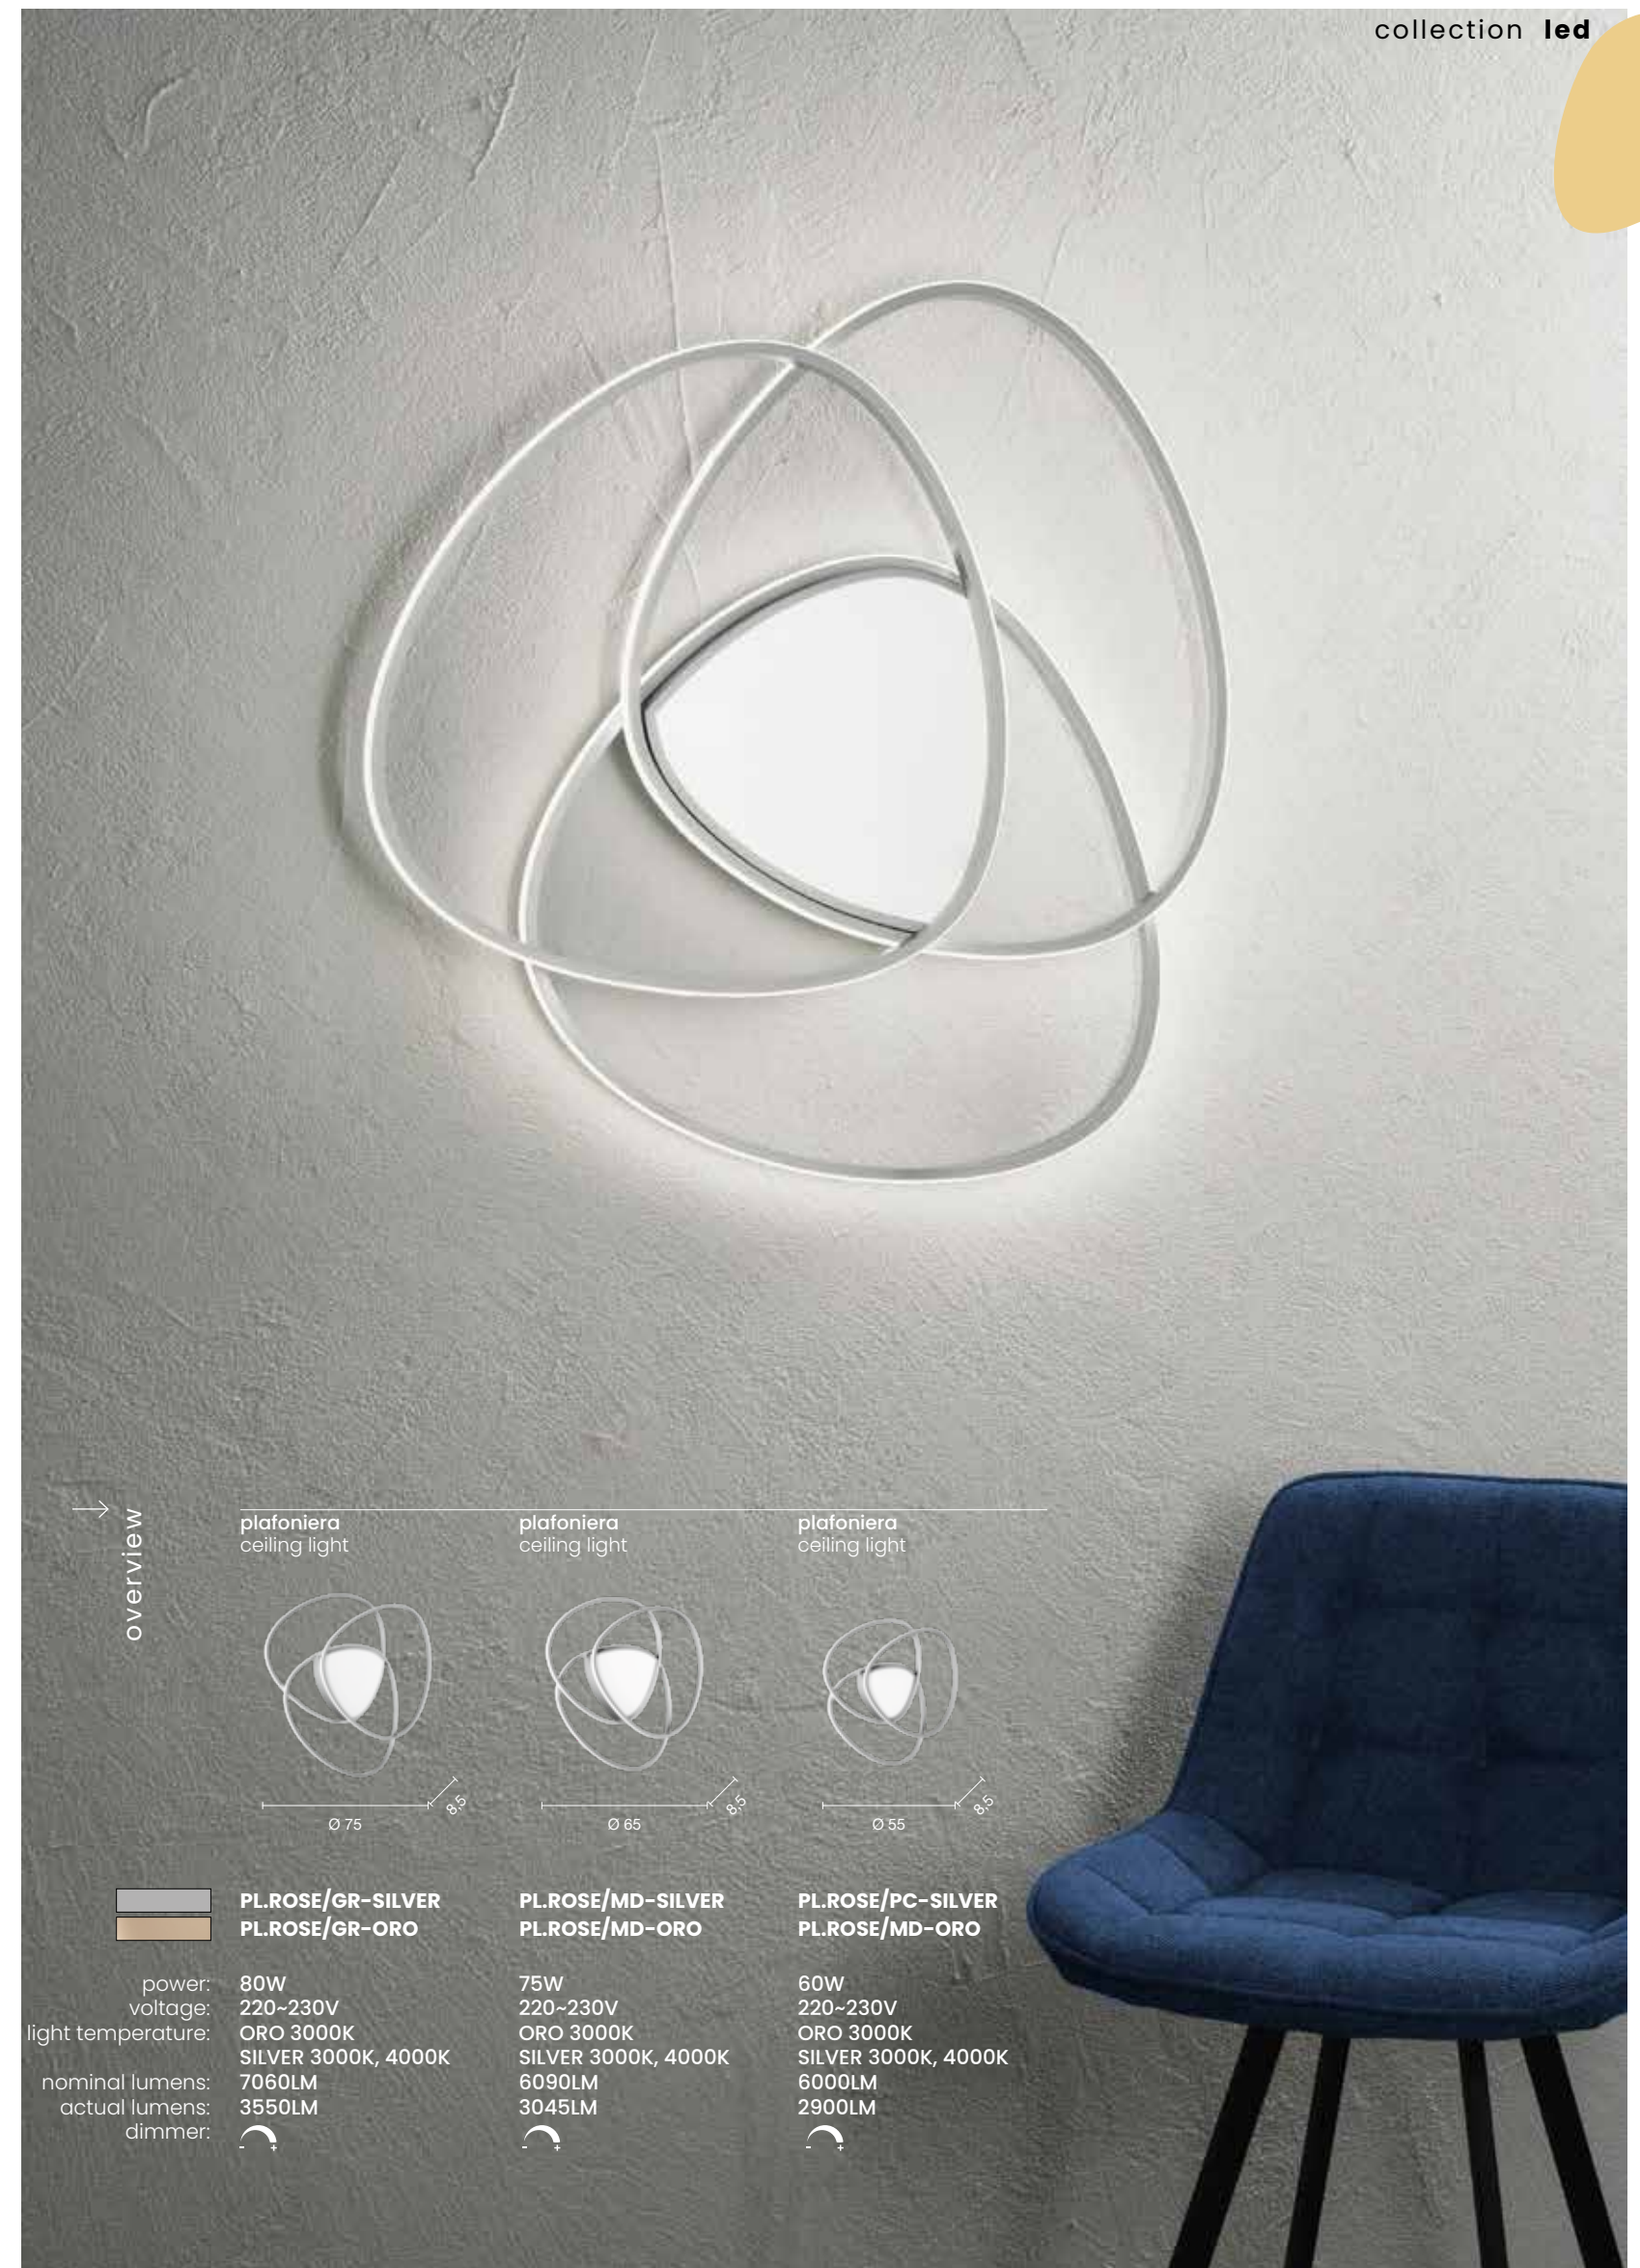

Rose

Collezione di plafoniere a LED in due colori, struttura in metallo e diffusore in acrilico e silicone.
Plafoniere dimmerabili. La versione silver è disponibile in due varianti: 3000K e 4000K.
Collection of ceiling light LED in two colours, metal frame and acrylic, silicon diffuser.
Dimmable ceiling lights. Silver version available in 3000K and 4000K.

overview

plafoniera ceiling light

PL.ROSE/GR-SILVER
PL.ROSE/GR-ORO

power: 80W
voltage: 220-230V
light temperature: ORO 3000K
SILVER 3000K, 4000K
nominal lumens: 7060LM
actual lumens: 3550LM
dimmer:

plafoniera ceiling light

PL.ROSE/MD-SILVER
PL.ROSE/MD-ORO

power: 75W
voltage: 220-230V
light temperature: ORO 3000K
SILVER 3000K, 4000K
nominal lumens: 6090LM
actual lumens: 3045LM
dimmer:

plafoniera ceiling light

PL.ROSE/PC-SILVER
PL.ROSE/MD-ORO

power: 60W
voltage: 220-230V
light temperature: ORO 3000K
SILVER 3000K, 4000K
nominal lumens: 6000LM
actual lumens: 2900LM
dimmer: