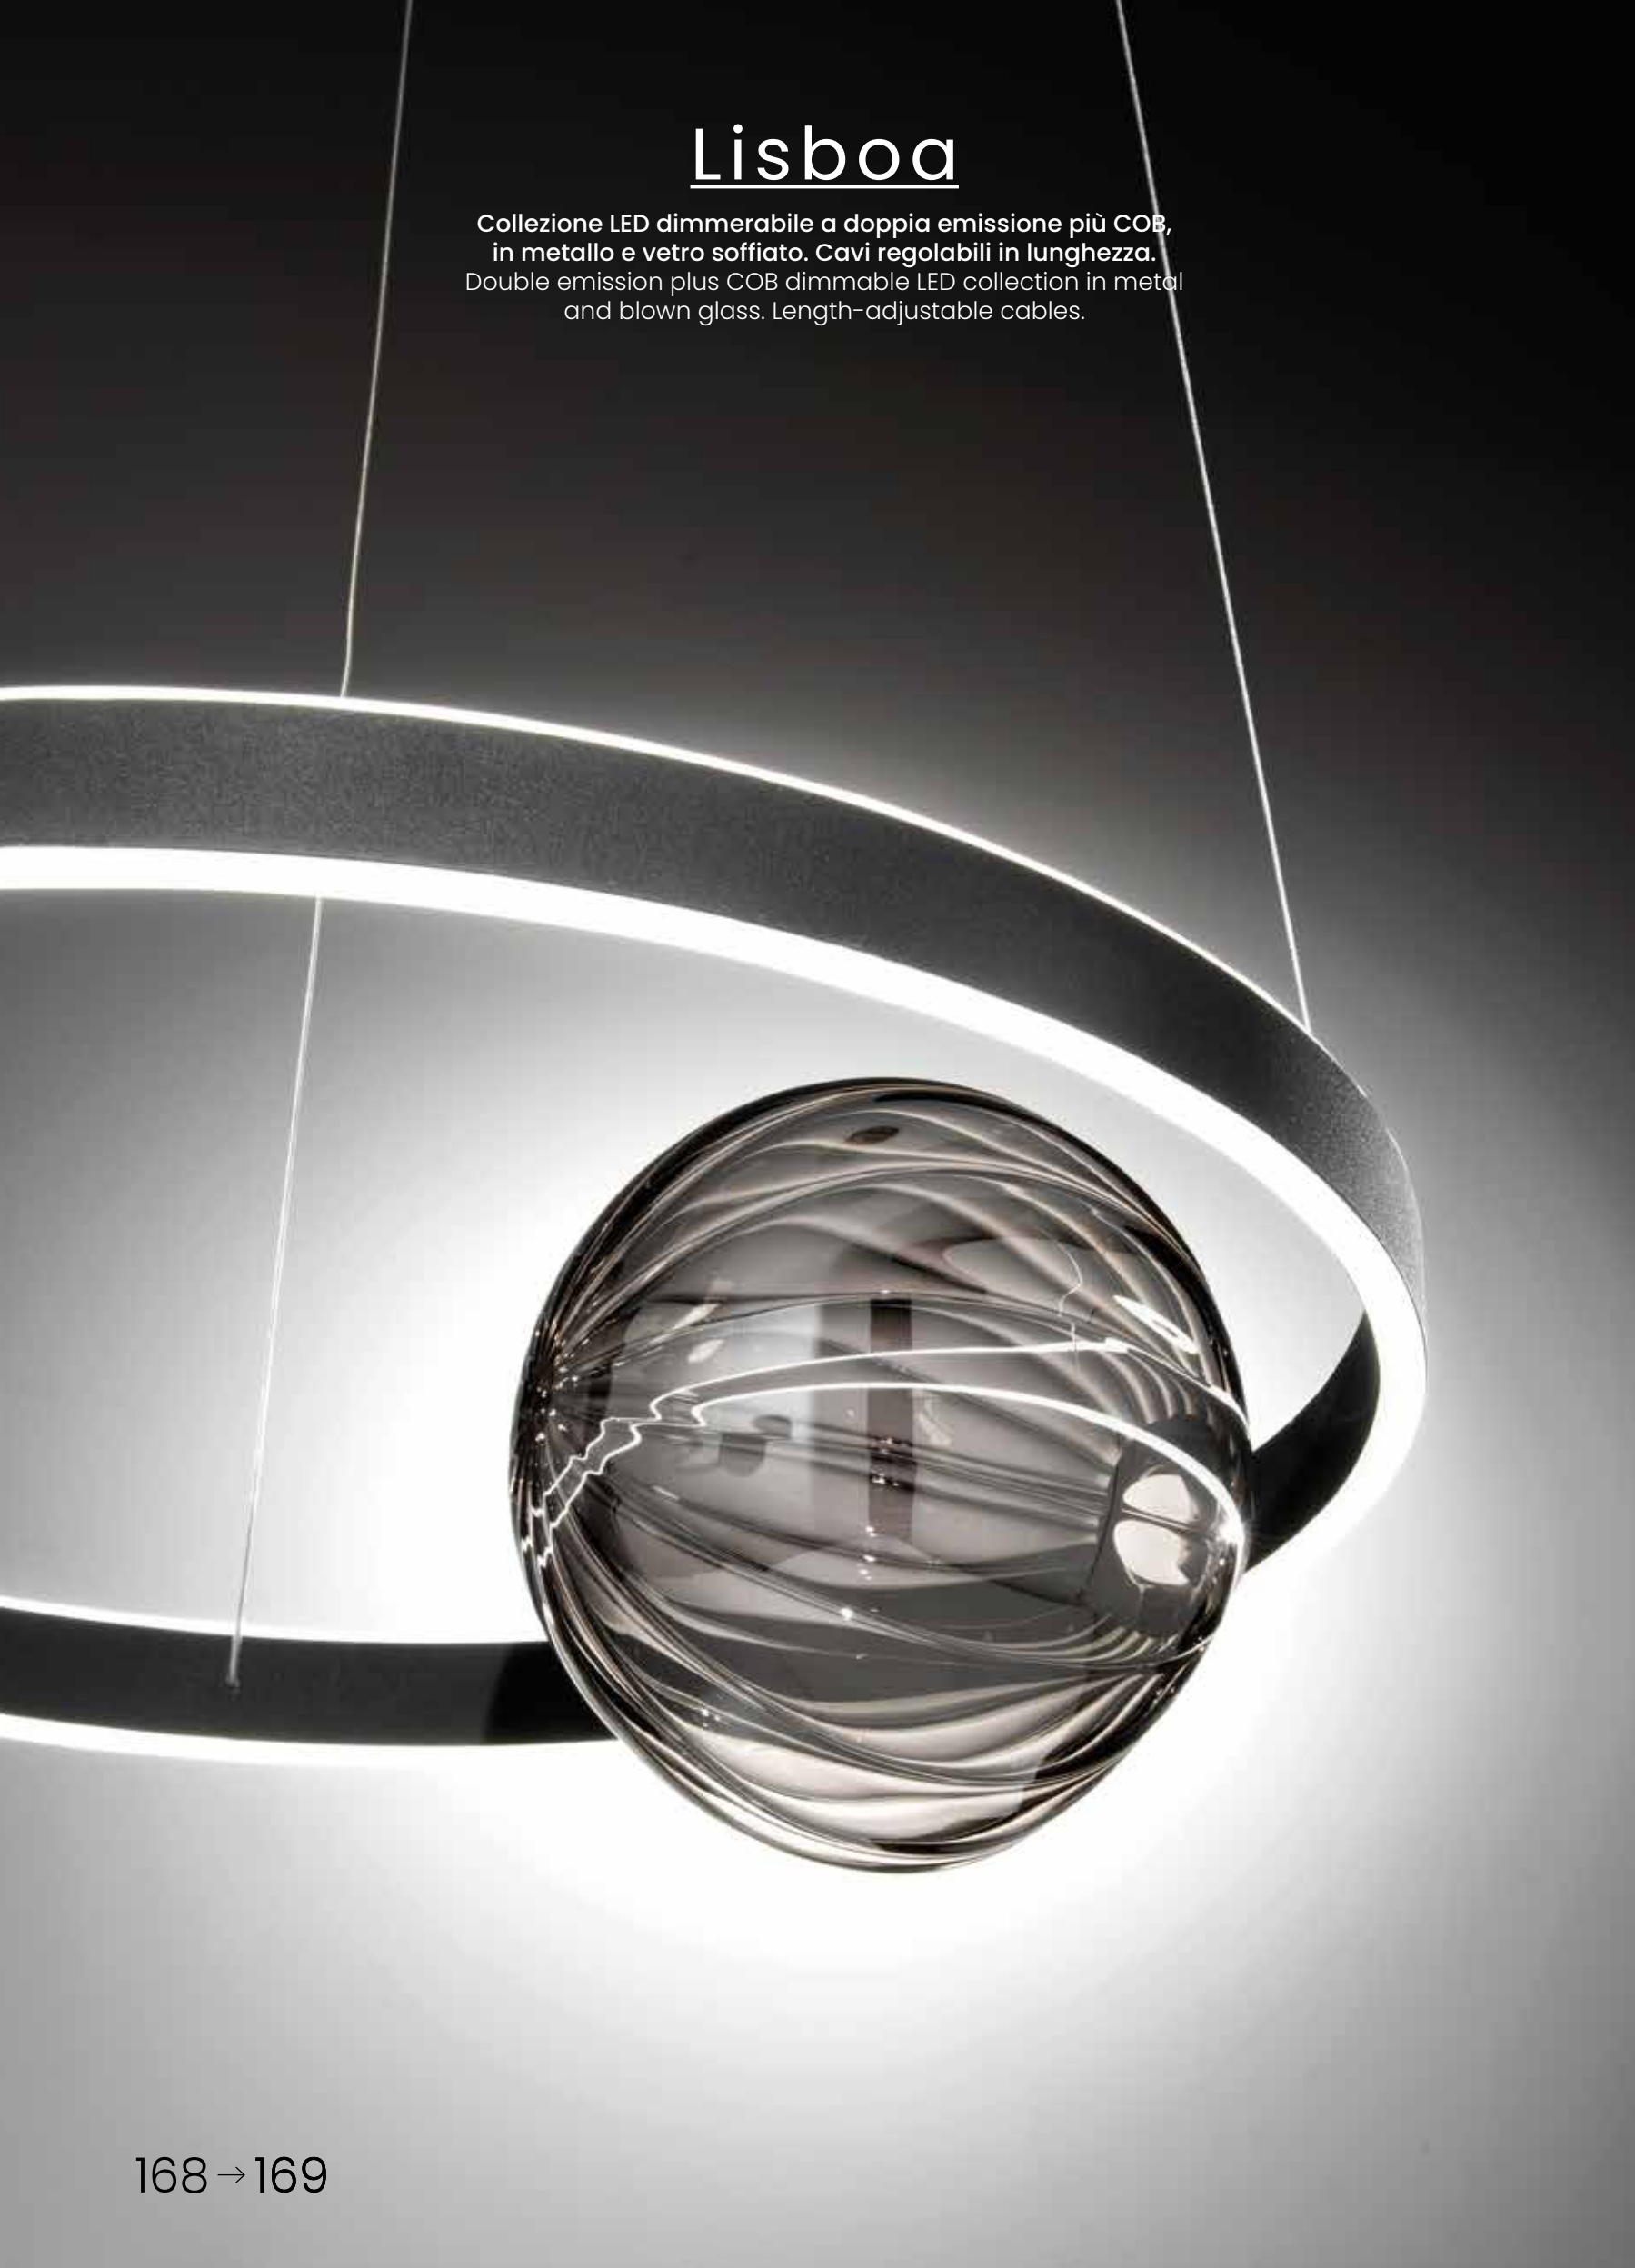

Lisboa

Collezione LED dimmerabile a doppia emissione più COB, in metallo e vetro soffiato. Cavi regolabili in lunghezza.
Double emission plus COB dimmable LED collection in metal and blown glass. Length-adjustable cables.

collection led