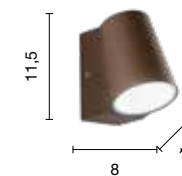

→
overview

applique
wall lamp