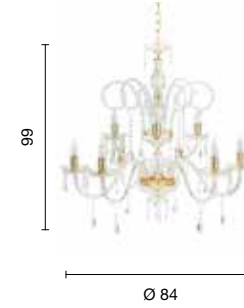

→
overview

lampadario
chandelier