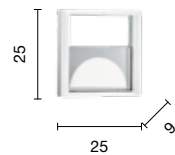

PL.ART/GR-SILVER

PL.ART/MD-SILVER

AP.ART/SILVER

power:	40W	32W	20W
voltage:	220-230V	220-230V	220-230V
light temperature:	CCT SYSTEM 3000K-4000K	CCT SYSTEM 3000K-4000K	CCT SYSTEM 3000K-4000K
nominal lumens:	4000LM	3200LM	2000LM
actual lumens:	2050LM	1630LM	1030LM
dimmer: