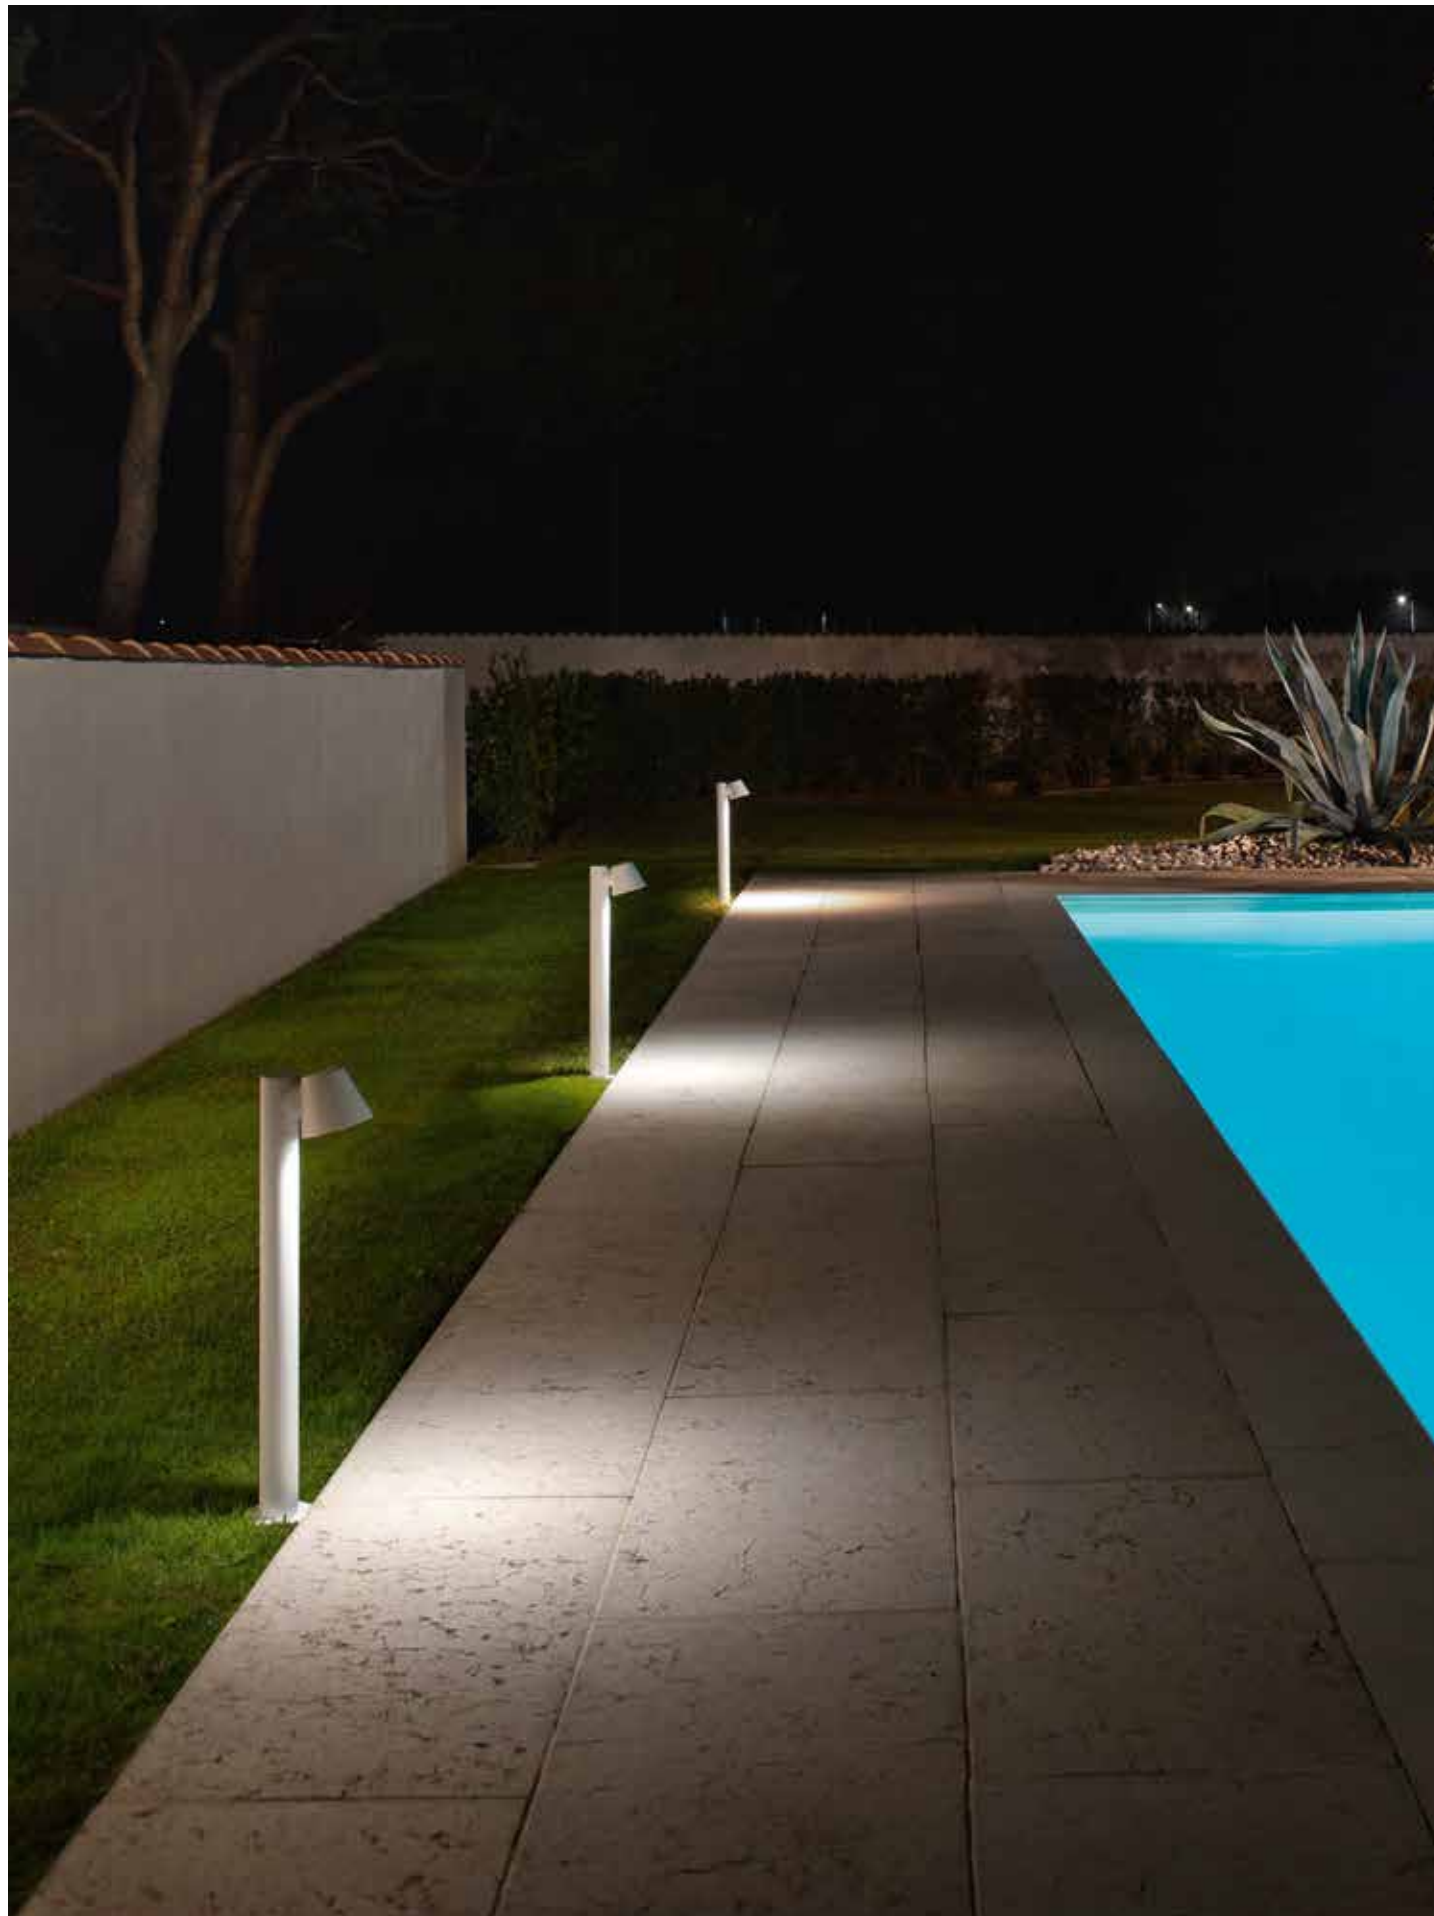

Malta

Collezione per esterni, struttura in alluminio con diffusore in vetro.
Disponibile in due colori.
Outdoor collection, aluminum frame with glass diffuser.
Available in two colours.

→
overview

applique
wall lamp

AP.MALTA/B.CO
AP.MALTA/ANTR

power: 1 x GU10 MAX 35W
voltage: 220-230V

IP44

paletto
bollard

PLT.MALTA/B.CO
PLT.MALTA/ANTR

1 x GU10 MAX 35W
220-230V

IP44