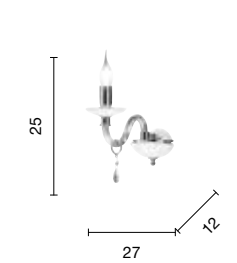

power: 3 x E14
voltage: 220-230V

applique
wall lamp

AP.LIVIA/2BL
AP.LIVIA/2-TOR
AP.LIVIA/2-FUME
AP.LIVIA/2-OTT

power: 2 x E14
voltage: 220-230V

applique
wall lamp

AP.LIVIA/1BL
AP.LIVIA/1-TOR
AP.LIVIA/1-FUME
AP.LIVIA/1-OTT