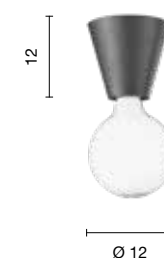

- PL.FOG/B.CO
- PL.FOG/NERO
- PL.FOG/CORTEN
- PL.FOG/ORO

power: 1 x E27 MAX 60W
voltage: 220-230V

Le lampadine presenti nell'immagine non sono incluse.
The bulbs in the image are not included.