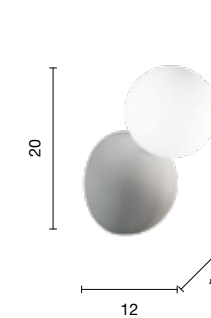

Rock

Collezione in cemento e vetro soffiato bianco satinato. Cavetti regolabili in lunghezza.
Collection in concrete and satin white blow glass. Cable length adjustable.

collection **contemporaneo contemporary**

→
overview

sospensione
suspension

SO.ROCK/B.CO
SO.ROCK/ROSSO
SO.ROCK/CEMENTO

power: 1 x G9
voltage: 220-230V

sospensione
suspension

SO.ROCK/MIX-6

power: 6 x G9
voltage: 220-230V

sospensione
suspension

SO.ROCK/MIX-10

power: 10 x G9
voltage: 220-230V

applique
wall lamp

AP.ROCK/B.CO
AP.ROCK/ROSSO
AP.ROCK/CEMENTO

power: 1 x G9
voltage: 220-230V

lumetto
table lamp

LT.ROCK/B.CO
LT.ROCK/ROSSO
LT.ROCK/CEMENTO

power: 1 x E14
voltage: 220-230V

faretto
spotlight

Vedi pag. 318
See pag. 318

power: 1 x GU10