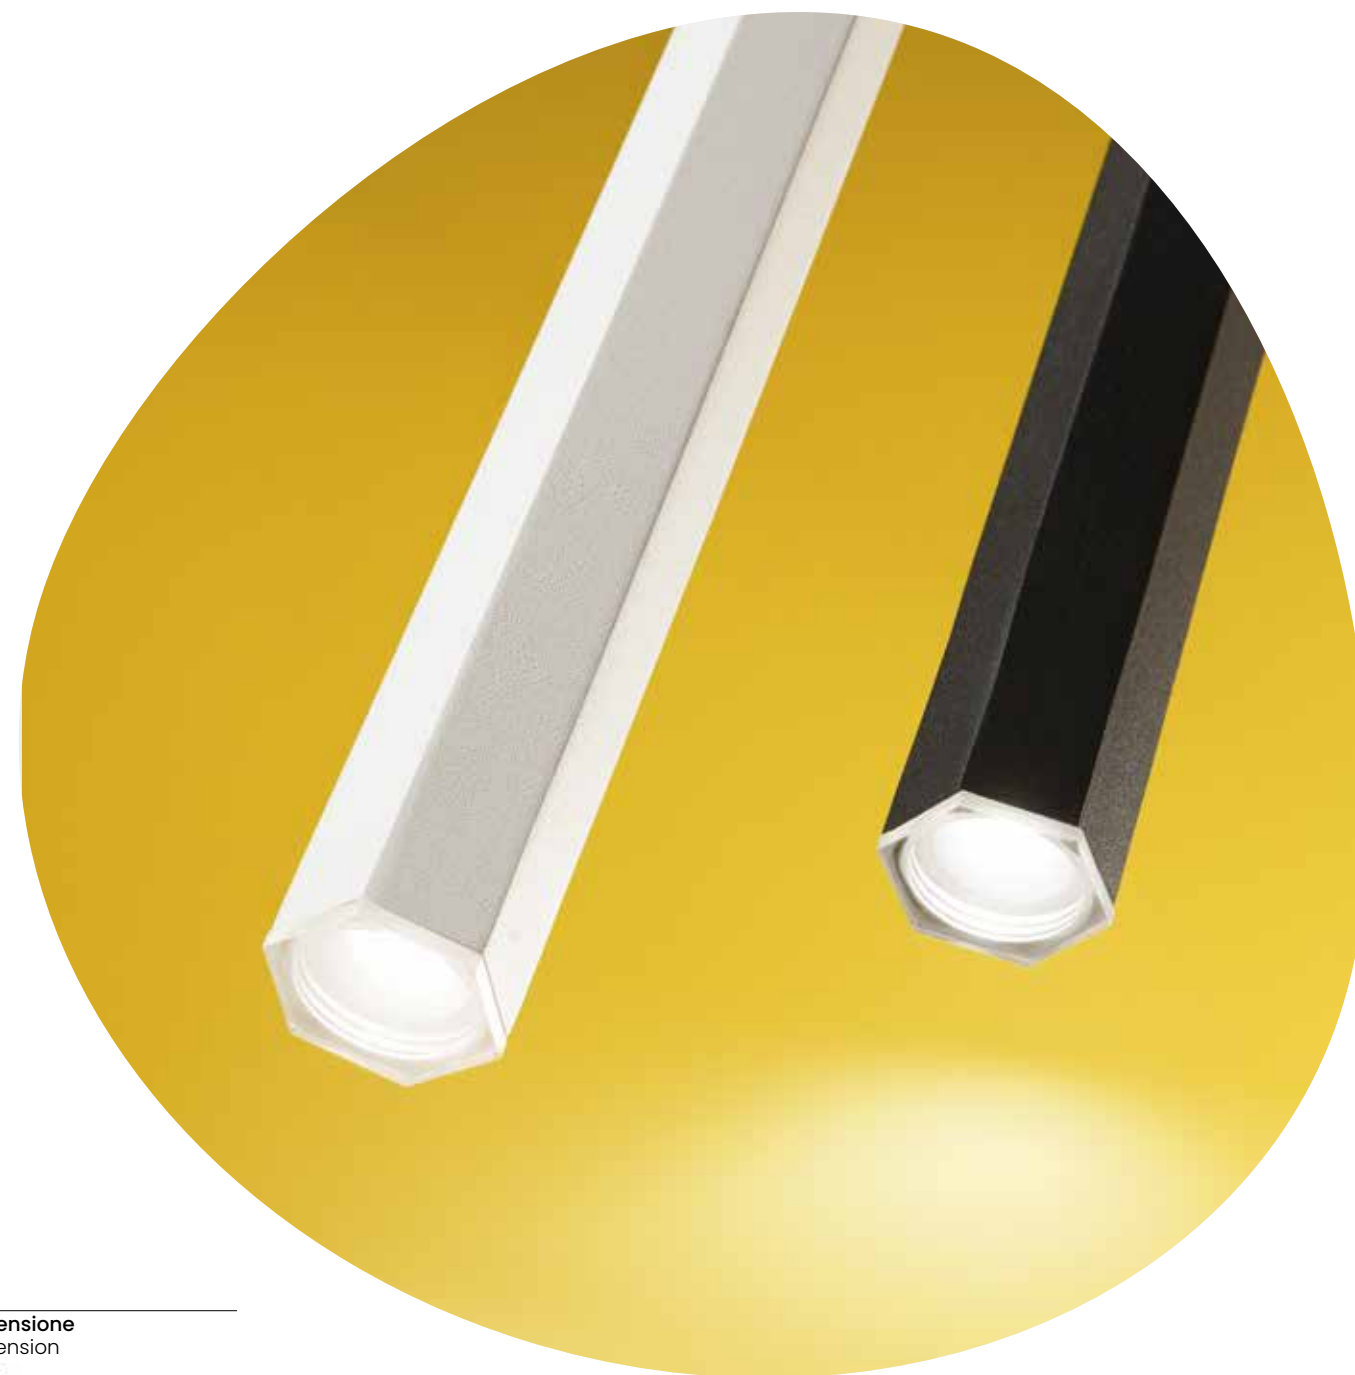

Exagon

Collezione in metallo con fonte luminosa LED. Cavetti regolabili in lunghezza.
 Colori disponibili: bianco opaco, nero opaco.
 Collection in metal with LED light source. Length adjustable cables.
 Available colours: matt white, matt black.