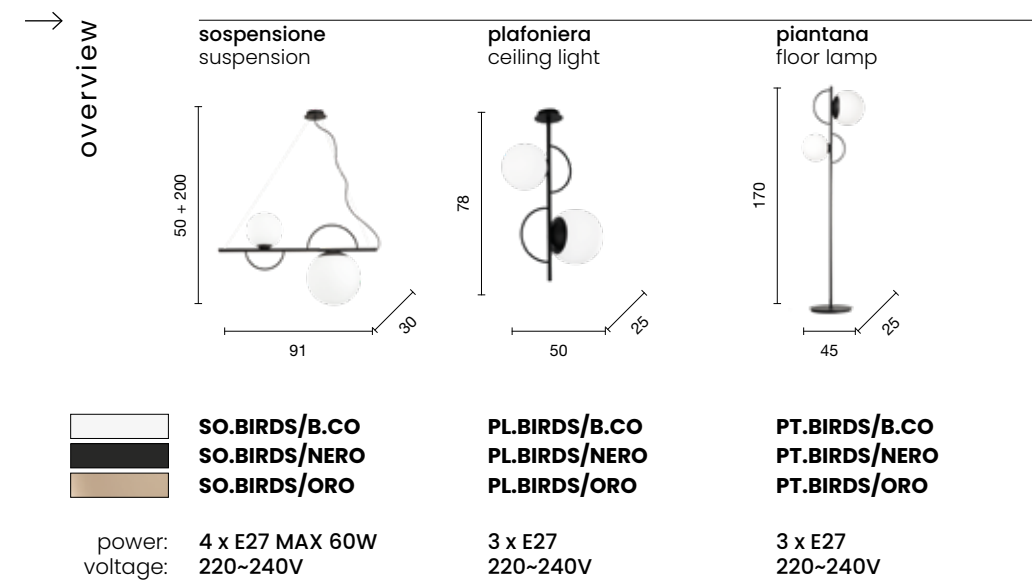

Birds

Collezione in metallo e vetro soffiato, disponibile in tre colori.
Cavi regolabili in lunghezza.
Collection in metal and blow glass, available in three colours.
Length cables adjustable.