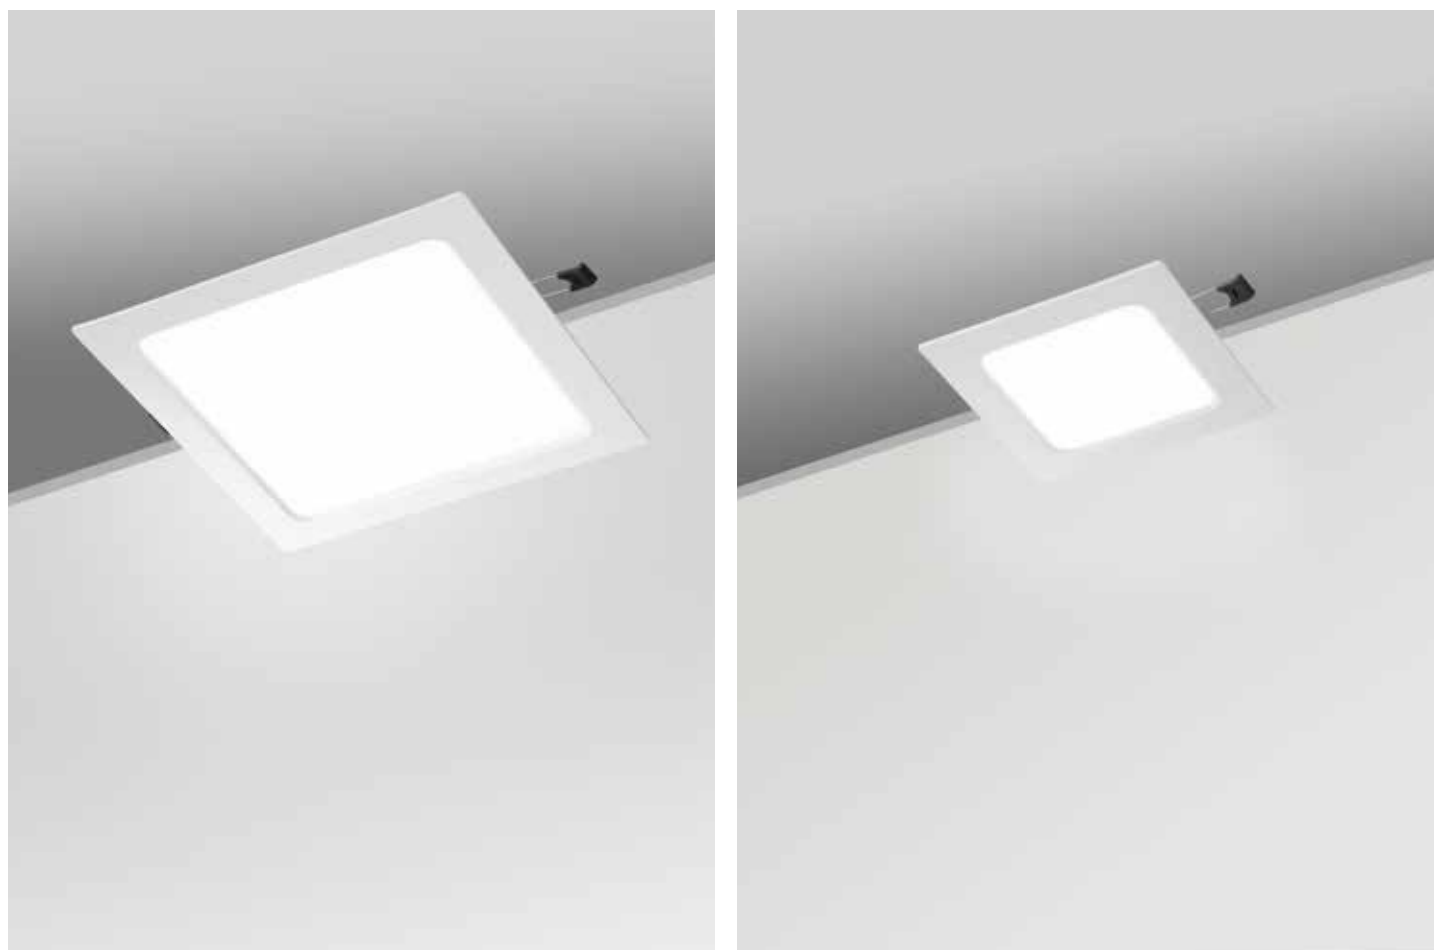

Mambo

Faretto LED da incasso in materiale polimerico.
Disponibile 3000K e 4000K.
Recessed LED spotlight in polymeric material.
Available 3000K and 4000K.