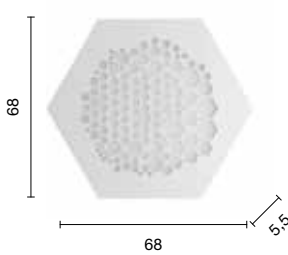

PL.ALVEARE/GR

→ overview

plafoniera ceiling light