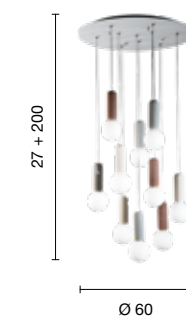

SO.ROCK/MIX-10

power: 10 x G9
voltage: 220-230V

applique
wall lamp