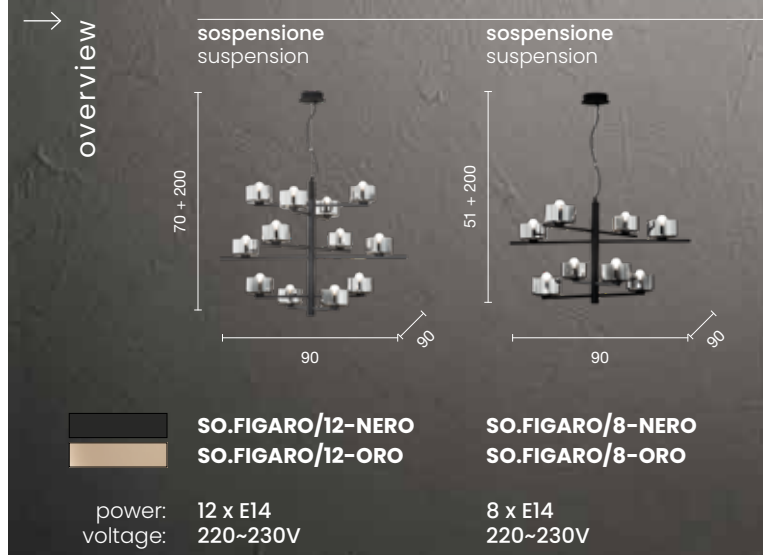

→ overview

sospensione
suspension

- SO.GIZAH/B.CO**
- SO.GIZAH/NERO**
- SO.GIZAH/ORO**

power: 6 x E14 + 5W LED (420LM)
 voltage: 220-230V

Figaro

Collezione in metallo e vetro soffiato, disponibile in due colori.
 Cavi regolabili in lunghezza.
 Collection in metal and blow glass, available in two colours.
 Length cables adjustable.