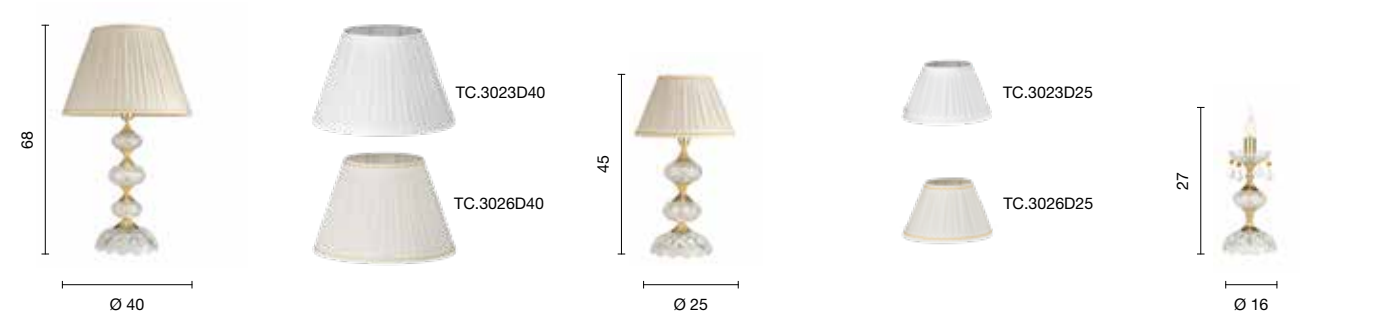

LP.DALLAS/8OR	LP.DALLAS/5OR	LP.DALLAS/3OR	AP.DALLAS/2ORO	AP.DALLAS/1ORO
	LP.DALLAS/8CR	LP.DALLAS/5CR	LP.DALLAS/3CR	AP.DALLAS/2CR	AP.DALLAS/1CR
power:	8 x E14	5 x E14	3 x E14	2 x E14	1 x E14
voltage:	220-230V	220-230V	220-230V	220-230V	220-230V

lume grande large table lamp   paralume lampshade   lumetto table lamp   paralume lampshade   lumetto table lamp