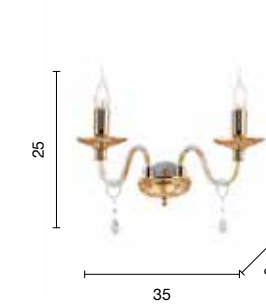

AP.CECILIA/2A
AP.CECILIA/2-TORT
AP.CECILIA/2-ORO

power: 2 x E14
voltage: 220-230V

applique
wall lamp