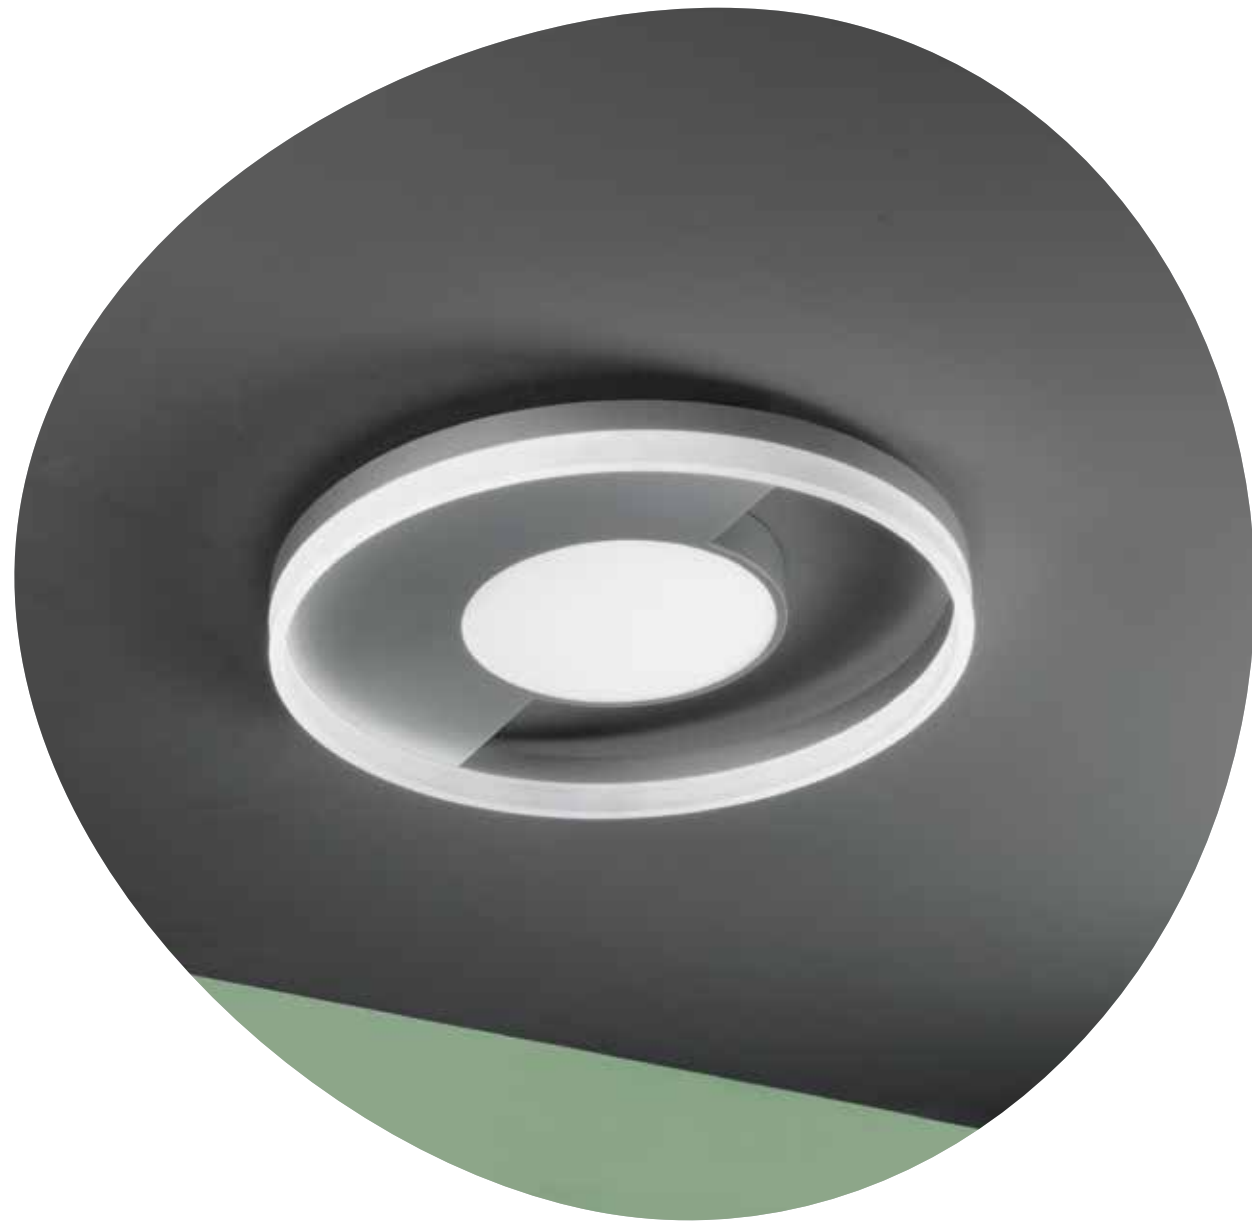

→ overview

plafoniera ceiling light

Ø 50

PL.ELISA/GR-SILVER

plafoniera ceiling light

Ø 40

PL.ELISA/MD-SILVER

plafoniera ceiling light