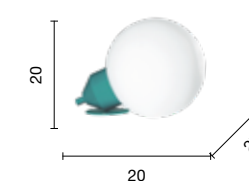

→
overview

sospensione
suspension

lumetto
table lamp

- SO.GIULIA/B.CO
- SO.GIULIA/NERO
- SO.GIULIA/ORO
- SO.GIULIA/GIALLO
- SO.GIULIA/VERDE

- LT.GIULIA/B.CO
- LT.GIULIA/GIALLO
- LT.GIULIA/VERDE

power: 1 x E27 MAX 60W
voltage: 220~230V