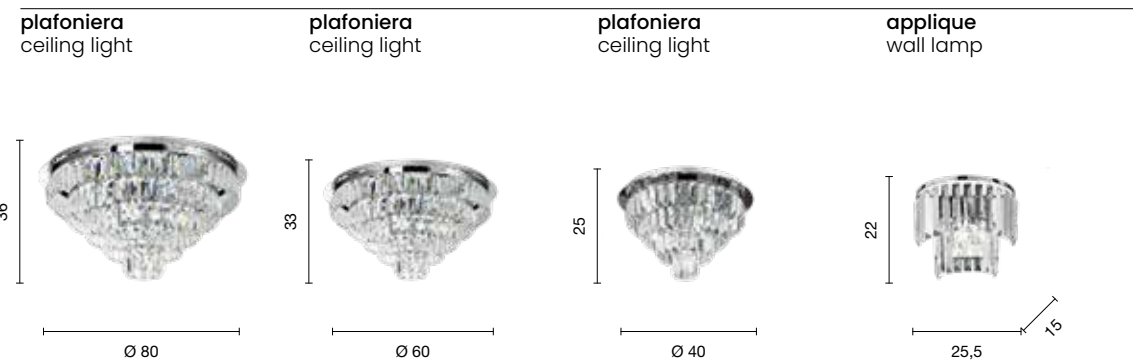

Castle

Collezione con struttura metallica e pendenti in cristallo.
Disponibile in due varianti di colore.
Collection with metal structure and crystal pendants.
Available in two colours.

→
overview

	PL.CASTLE/GR-ORO PL.CASTLE/GR-SILVER	PL.CASTLE/MD-ORO PL.CASTLE/MD-SILVER	PL.CASTLE/PC-ORO PL.CASTLE/PC-SILVER	AP.CASTLE/ORO AP.CASTLE/SILVER
power:	16 x G9 MAX 33W	12 x G9 MAX 33W	9 x G9 MAX 33W	1 x G9 MAX 33W
voltage:	220-230V	220-230V	220-230V	220-230V