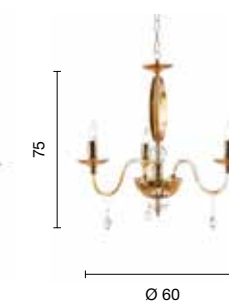

LP.CECILIA/3A
LP.CECILIA/3-TORT
LP.CECILIA/3-ORO

power: 3 x E14
voltage: 220-230V

applique
wall lamp