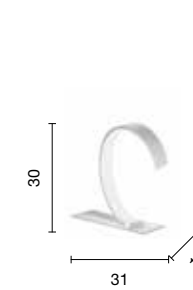

→
overview

sospensione
suspension

applique
wall lamp

lumetto
table lamp

SO.NASTRO

AP.NASTRO

LT.NASTRO

power: 35W
 voltage: 220-230V
 light temperature: 3000K
 nominal lumens: 3500LM
 actual lumens: 1950LM
 dimmer: