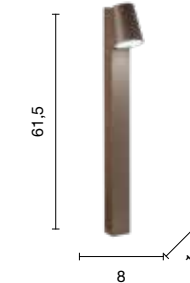

palette
bollard