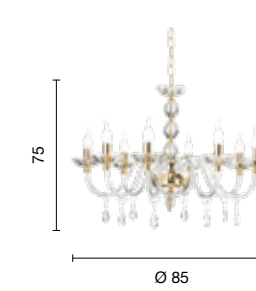

**lampadario
chandelier**

LP.BRIGIDA/8
power: 8 x E14
voltage: 220-230V