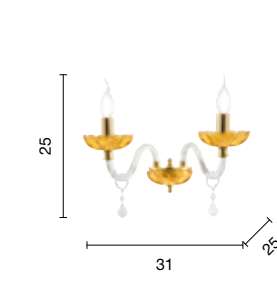

lampadario
chandelier

LP.PATRICIA/6A
power: 6 x E14
voltage: 220-230V

lampadario
chandelier

LP.PATRICIA/3A
power: 3 x E14
voltage: 220-230V

applique
wall lamp

AP.PATRICIA/2A
power: 2 x E14
voltage: 220-230V