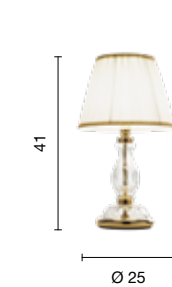

TC.3028D40

lumetto
table lamp