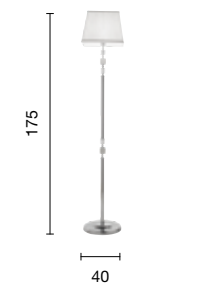

lumetto
table lamp

LT.LIVIA/1BL
LT.LIVIA/TOR
LT.LIVIA/FUME
LT.LIVIA/OTT

power: 1 x E14
voltage: 220-230V

paralume
lampshade

TC.4018D20
TC.4018D20
TC.4018D20
TC.4018D20

piantana
floor lamp

PT.LIVIA/1BL
PT.LIVIA/TOR
PT.LIVIA/FUME
PT.LIVIA/OTT