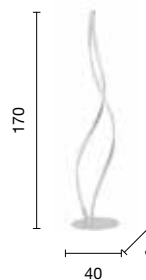

PT.NODO/BCA

36W
220-230V
3000K
3600LM
2100LM