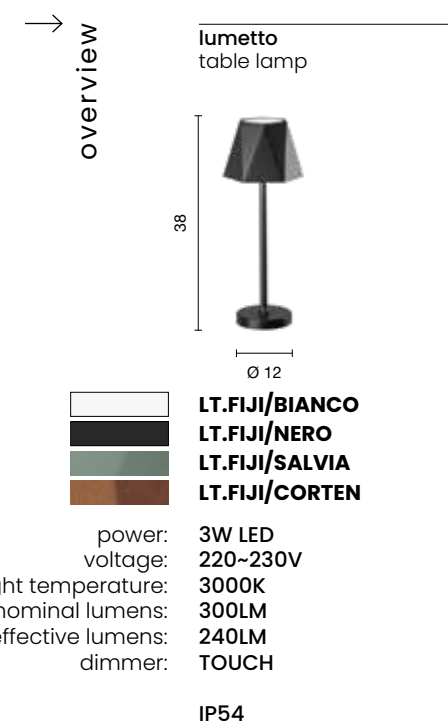

Fiji

Lampada da tavolo senza fili con ricarica USB.
Accensione, spegnimento e dimmerazione della luce con sistema touch.
Disponibile in diversi colori. 8 ore di autonomia con 100% di intensità luminosa.
Wireless table lamp with USB charging. Light switching on off
and dimming with touch system. Available in different colours.
8 hours of autonomy with 100% intensity.