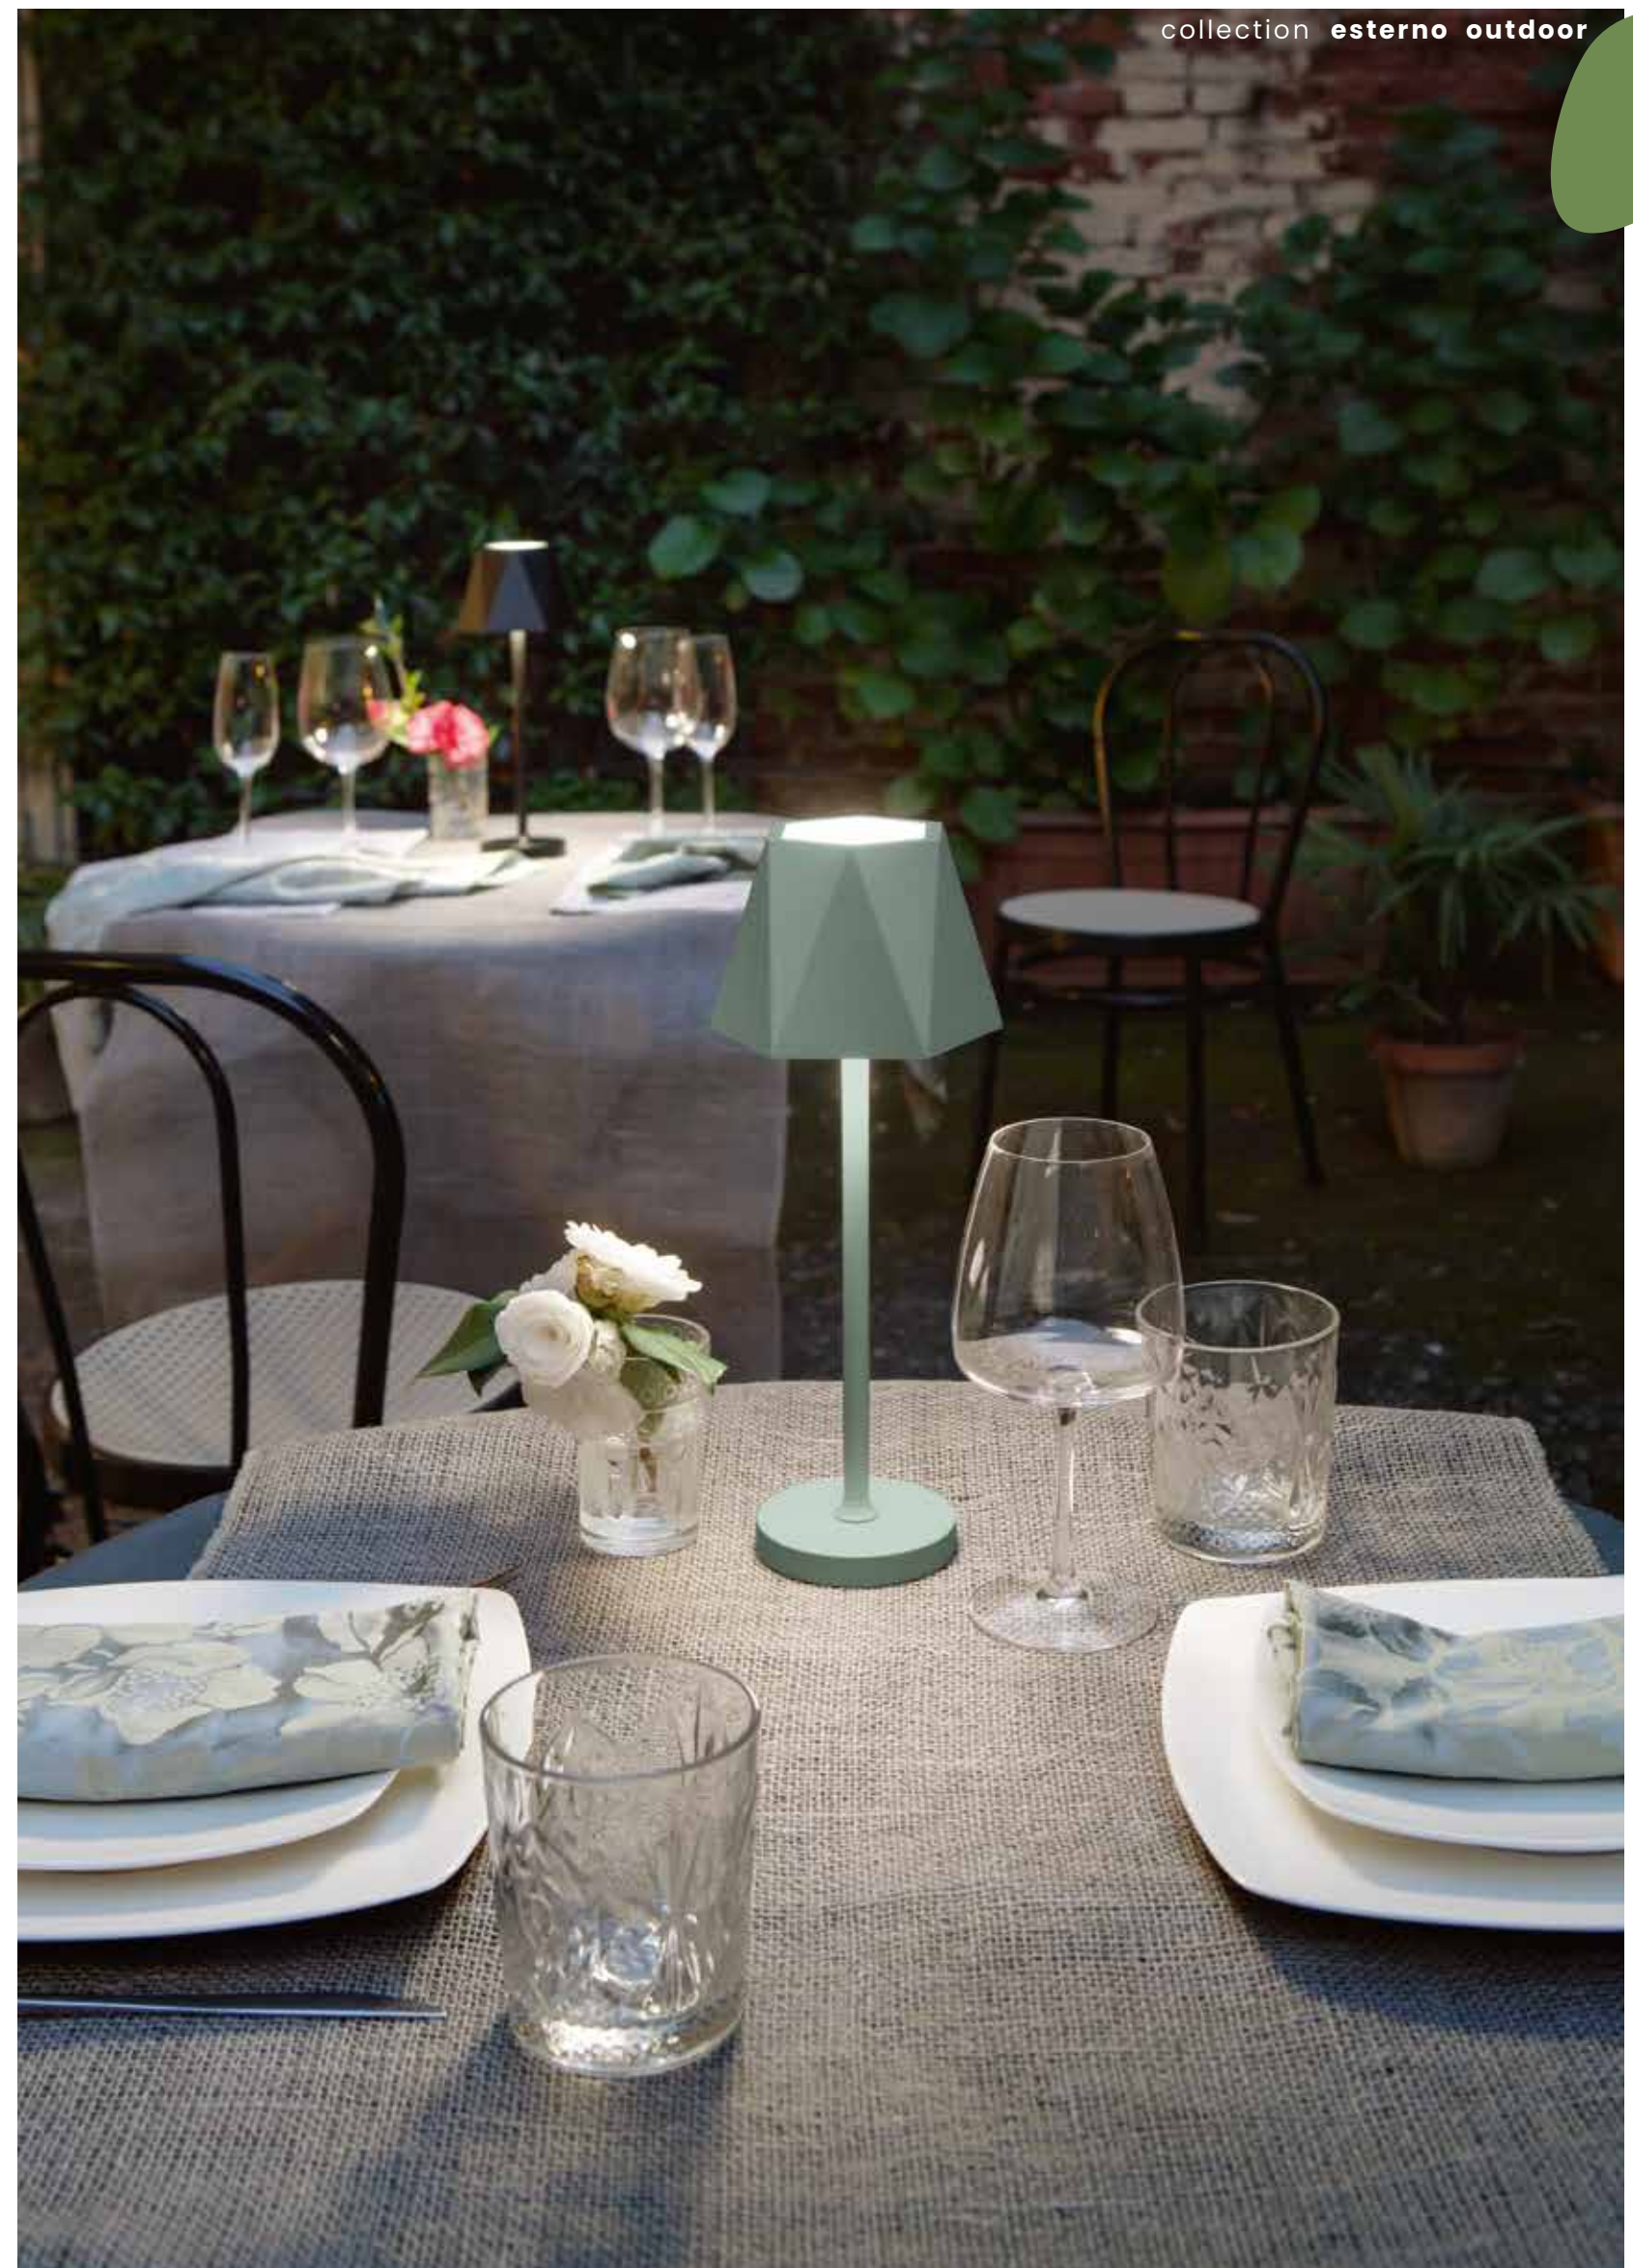

Fiji

Lampada da tavolo senza fili con ricarica USB.

Accensione, spegnimento e dimmerazione della luce con sistema touch.
Disponibile in diversi colori. 8 ore di autonomia con 100% di intensità luminosa.

Wireless table lamp with USB charging. Light switching on off
and dimming with touch system. Available in different colours.
8 hours of autonomy with 100% intensity.