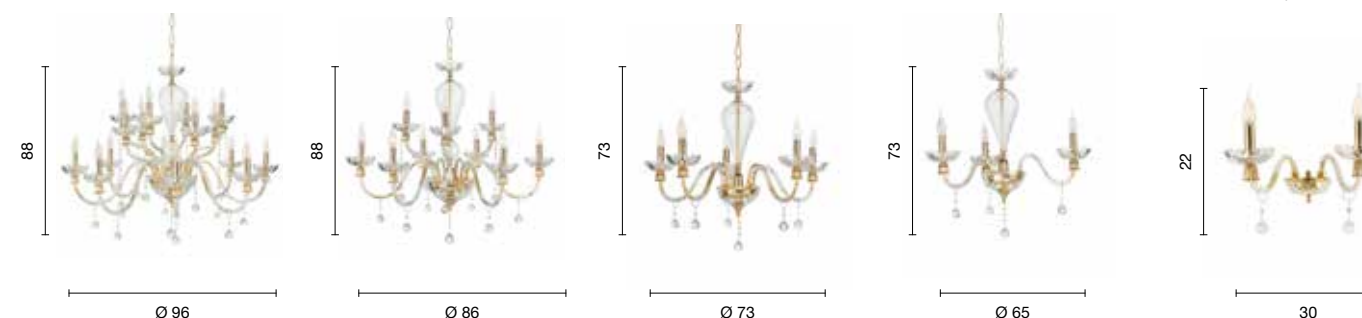

LP.ROXANNE/16 **LP.ROXANNE/9** **LP.ROXANNE/5** **LP.ROXANNE/3** **AP.ROXANNE/2**

power: 16 x E14 9 x E14 5 x E14 3 x E14 2 x E14
voltage: 220-230V 220-230V 220-230V 220-230V 220-230V

applique wall lamp lume grande large table lamp paralume lampshade lumetto table lamp paralume lampshade