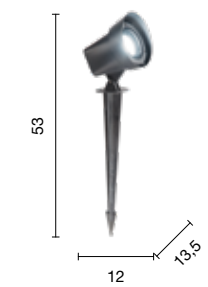

SPOT.GURU/MARR
SPOT.GURU/NERO

power: 1 x GU10
voltage: 220-230V

IP54

spot con picchetto
stake spot