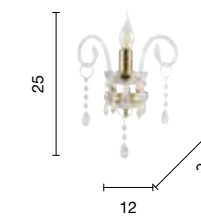

applique
wall lamp

AP.MT/1L6

1 x E14
220-230V