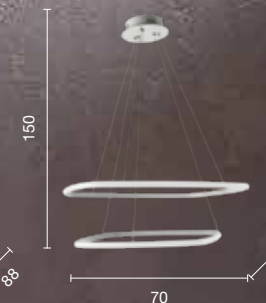

SO.QUADRA/3-B.CO
SO.QUADRA/3-NERO

SO.QUADRA/2-B.CO
SO.QUADRA/2-NERO

power: 100W
voltage: 220-230V
light temperature: 3000K
nominal lumens: 8600LM
actual lumens: 5463LM
dimmer:

60W
220-230V
3000K
5800LM
3321LM
dimmer: