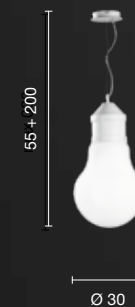

→
overview

sospensione
suspension