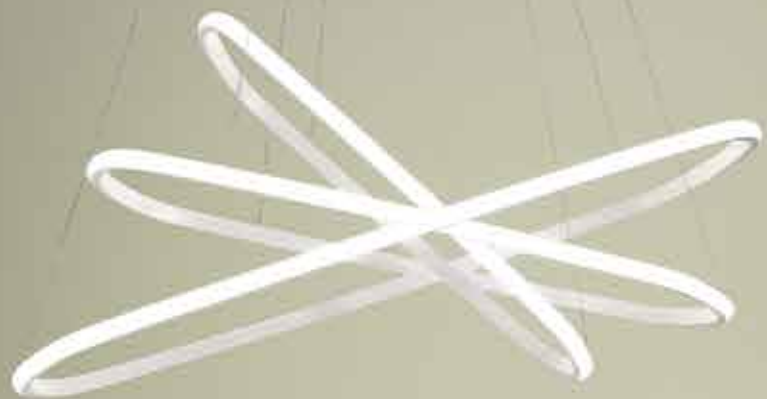

Quadra

Collezione LED in metallo verniciato. Cavetti regolabili in lunghezza.
Disponibile in due colori.
LED collection in painted metal. Length adjustable cables.
Available in two colours.

collection led

→
overview

sospensione
suspension

sospensione
suspension

SO.QUADRA/3-B.CO
SO.QUADRA/3-NERO

SO.QUADRA/2-B.CO
SO.QUADRA/2-NERO

power: 100W
voltage: 220-230V
light temperature: 3000K
nominal lumens: 8600LM
actual lumens: 5463LM
dimmer:

60W
220-230V
3000K
5800LM
3321LM
dimmer: