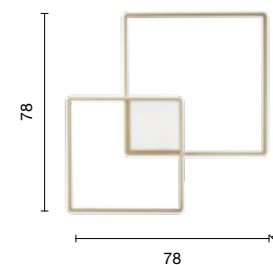

→
overview

plafoniera
ceiling light

PL.DOWEL/GR-SILVER
PL.DOWEL/GR-ORO

power: 50W + 10W
voltage: 220-230V
light temperature: 3000K
nominal lumens: 5920LM
actual lumens: 3749LM
dimmer:

plafoniera
ceiling light