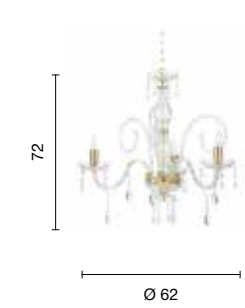

LP.MT/5T4

5 x E14
220-230V

lampadario
chandelier