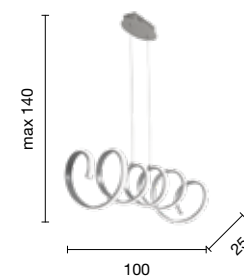

→
overview

sospensione
suspension