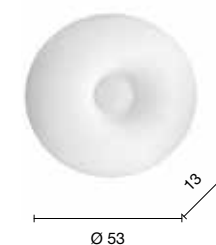

PL.DODI/53

4 x E27
220-230V

plafoniera
ceiling light