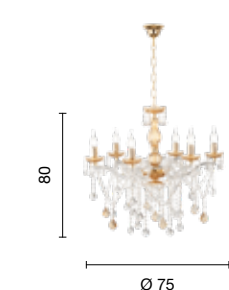

power: 12 x E14
voltage: 220-230V

lampadario
chandelier

- LP.DAMASCO/8-OTT
- LP.DAMASCO/8-FUME
- LP.DAMASCO/8-CR
- LP.DAMASCO/8-AMB

power: 8 x E14
voltage: 220-230V

lampadario
chandelier

- LP.DAMASCO/6-OTT
- LP.DAMASCO/6-FUME
- LP.DAMASCO/6-CR
- LP.DAMASCO/6-AMB