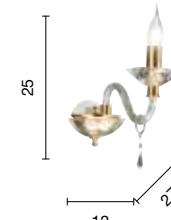

12

AP.FIAMMA/1

power: 1 x E14
voltage: 220-230V

lumetto
table lamp