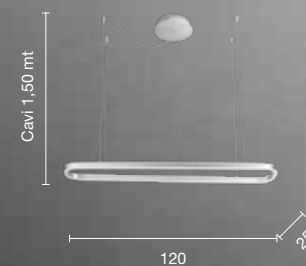

→ overview

sospensione
suspension