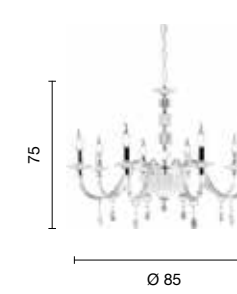

lampadario
chandelier

LP.LIVIA/8BL
LP.LIVIA/8-TOR
LP.LIVIA/8-FUME
LP.LIVIA/8-OTT

power: 8 x E14
voltage: 220-230V