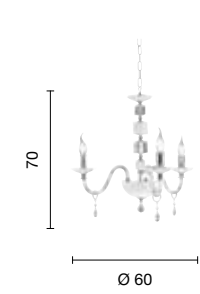

power: 8 x E14
voltage: 220-230V

lampadario
chandelier

LP.LIVIA/6BL
LP.LIVIA/6-TOR
LP.LIVIA/6-FUME
LP.LIVIA/6-OTT

power: 6 x E14
voltage: 220-230V

lampadario
chandelier

LP.LIVIA/3BL
LP.LIVIA/3-TOR
LP.LIVIA/3-FUME
LP.LIVIA/3-OTT