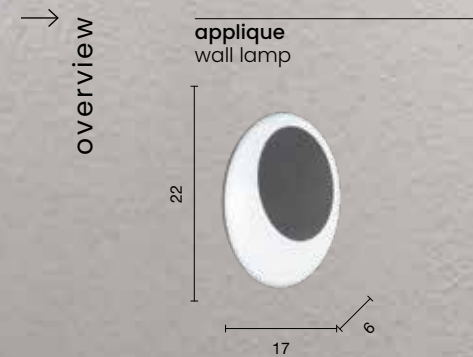

Shell

Applique LED per esterni in alluminio con diffusore in policarbonato.
Disponibile in due colori: Silver, Nero.
Aluminum outdoor LED wall lamp with polycarbonate diffuser.
Available in two colours: Silver, Black.

AP.SHELL/SILVER
AP.SHELL/NERO

power: 13W
voltage: 220-230V
light temperature: 4000K
nominal lumens: 1200LM
actual lumens: 630LM
IP65