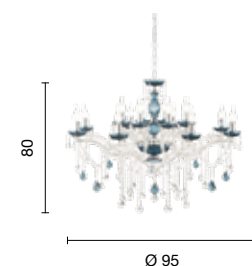

→
overview

lampadario
chandelier

- LP.DAMASCO/16-OTT
- LP.DAMASCO/16-FUME
- LP.DAMASCO/16-CR
- LP.DAMASCO/16-AMB

power: 16 x E14
voltage: 220-230V