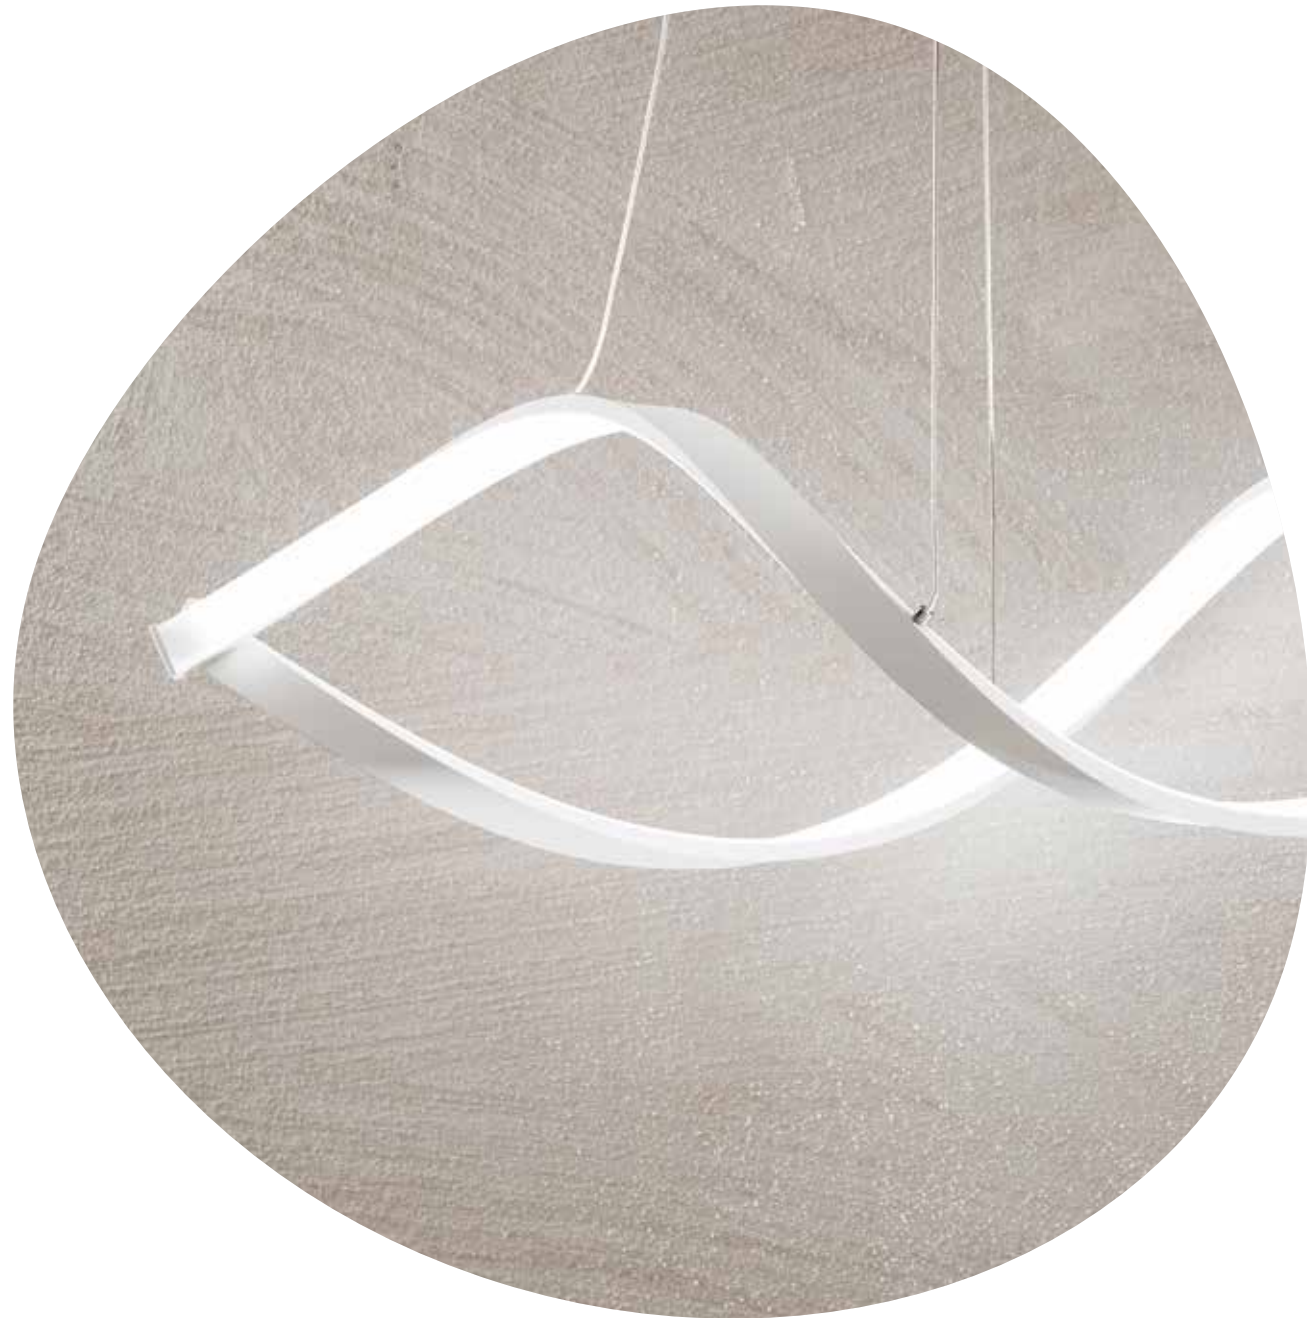

→
 overview

sospensione
 suspension

so.scia/g

power: 59W
 voltage: 220-230V
 light temperature: 3000K
 nominal lumens: 5900LM
 actual lumens: 3275LM
 dimmer:

Nodo

Collezione in metallo bianco opaco, fonte luminosa LED,
diffusore in materiale polimerico. Cavetti regolabili in lunghezza.
Collection in opaque white metal, LED light source,
diffuser in polymeric material. Length adjustable cables.