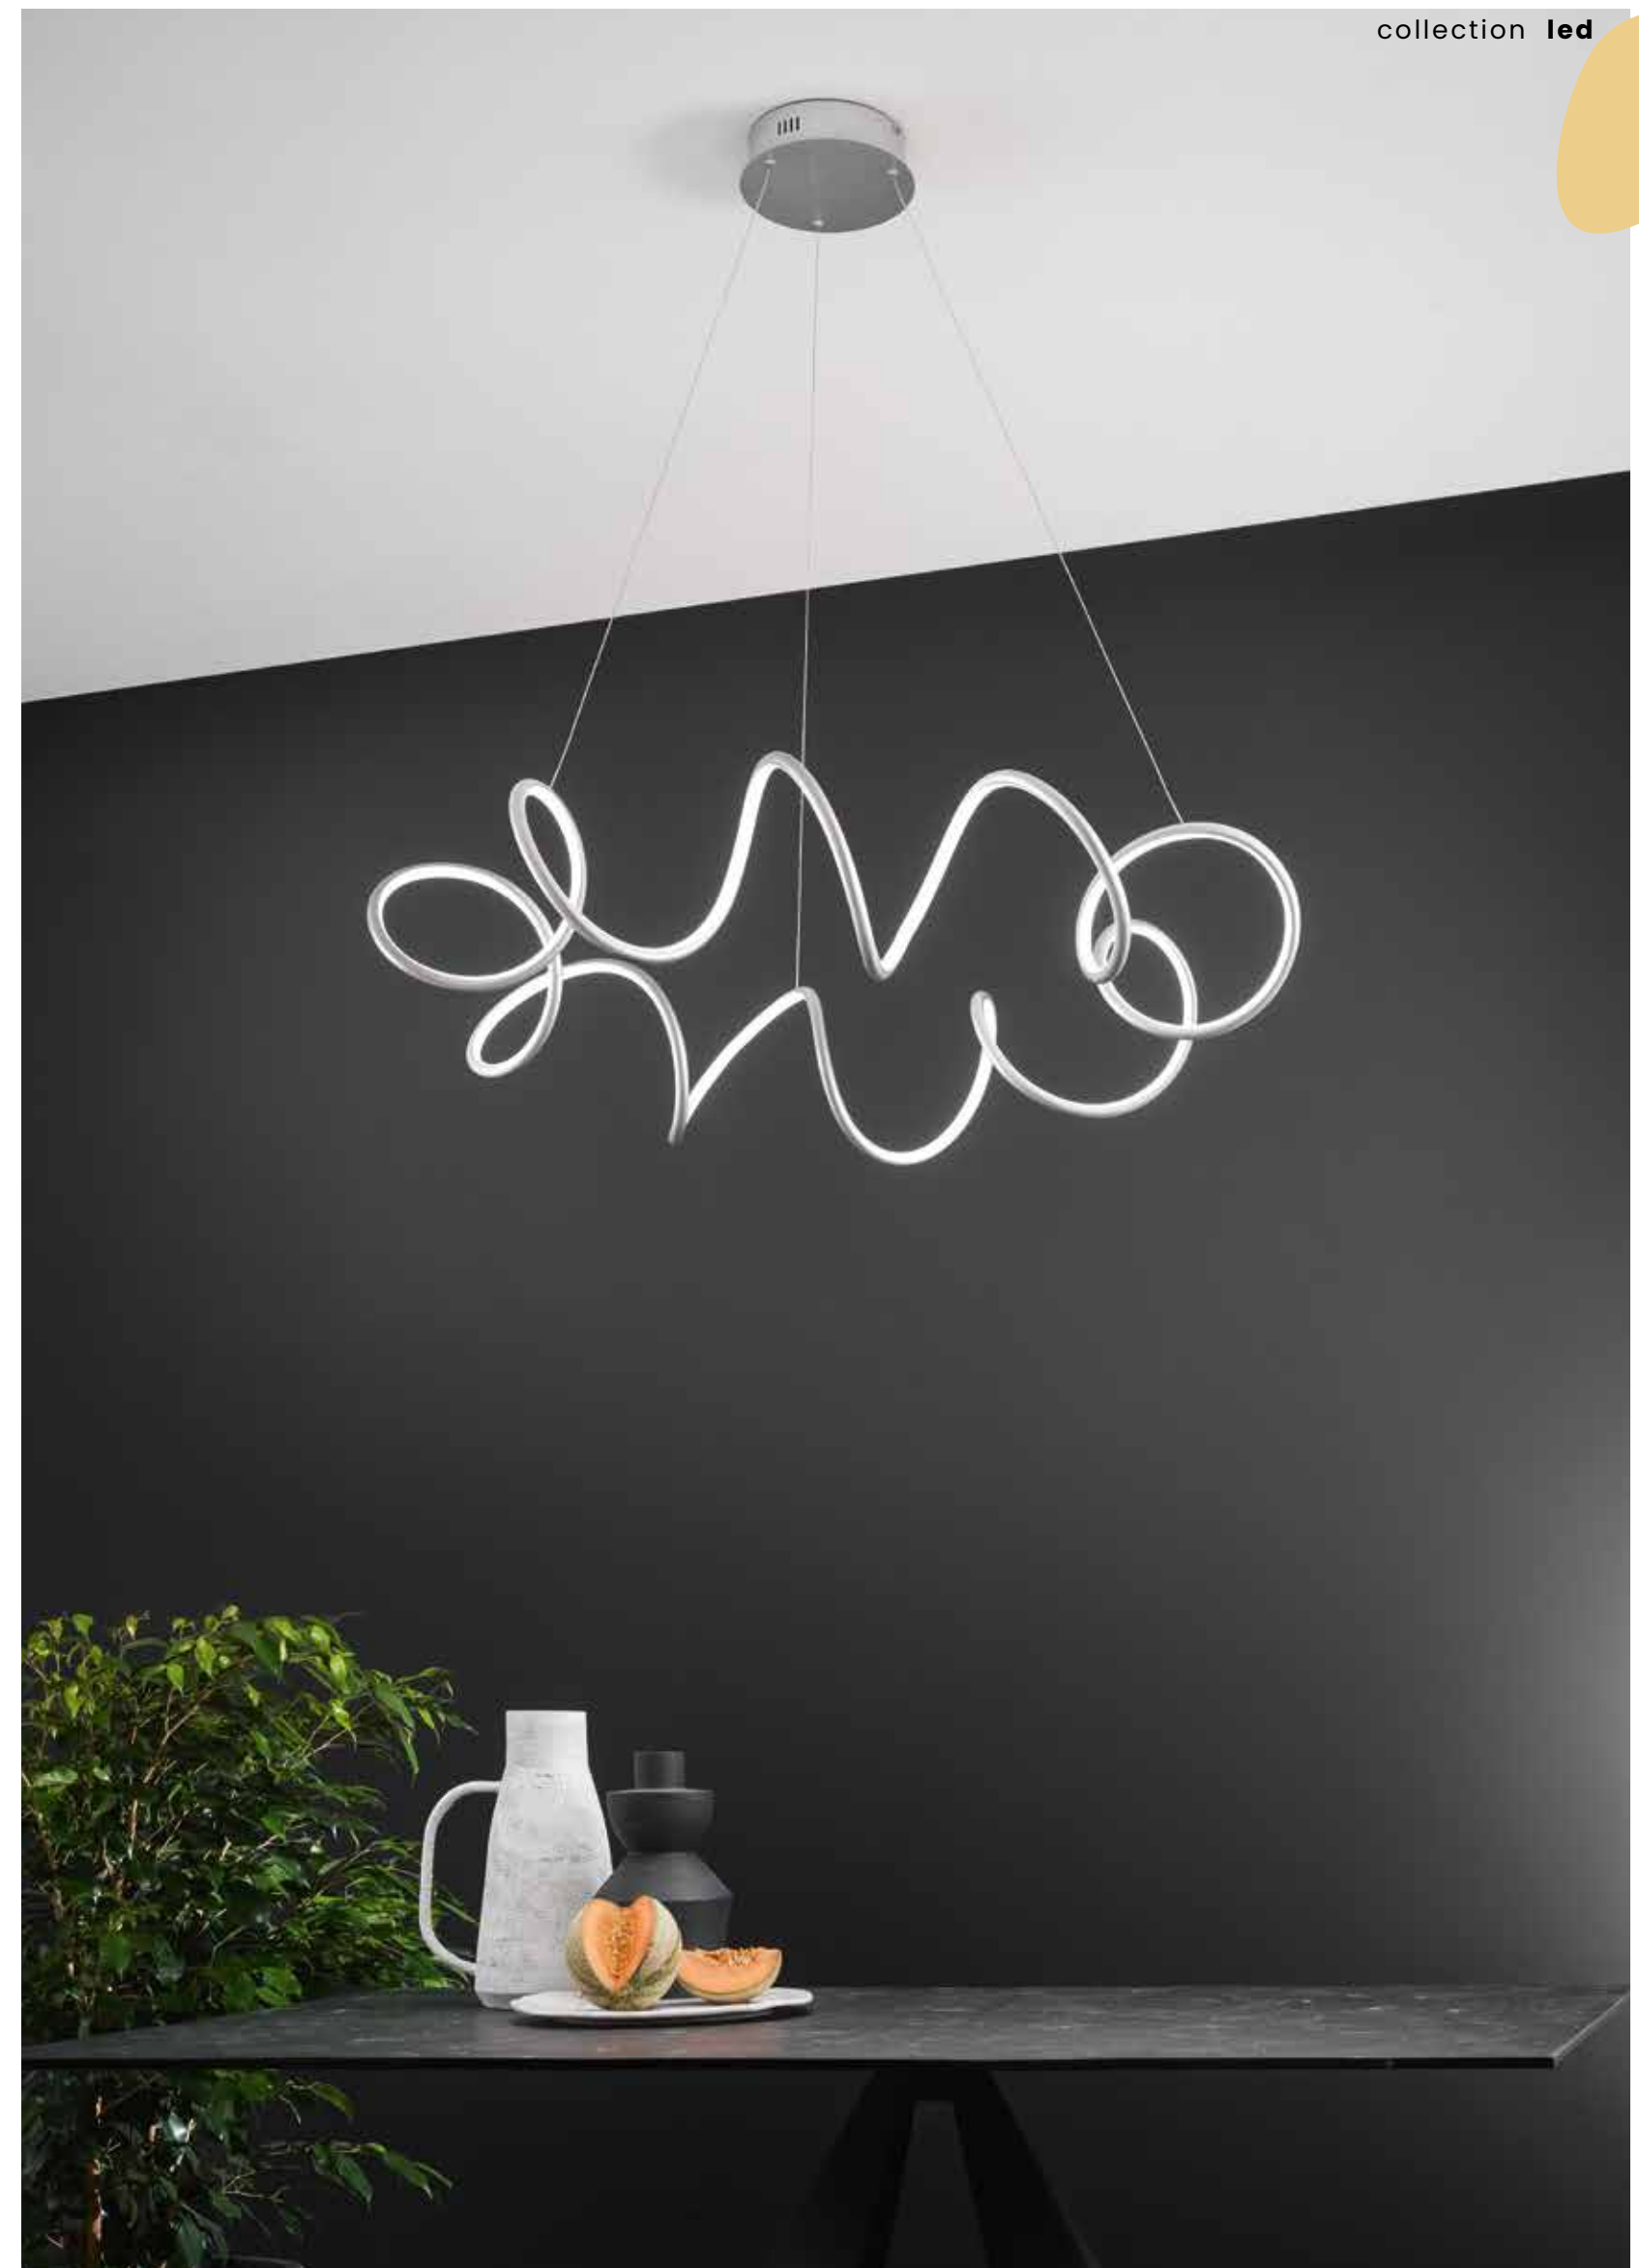

Lap

Collezione LED dimmerabile in metallo verniciato a polvere e diffusore in silicone.
Cavetti regolabili in lunghezza. Disponibile in due colori.
Dimmable LED collection in power coated metal and silicone diffuser.
Cable adjustable in length. Available in two colours.