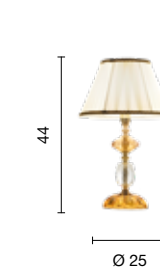

applique
wall lamp

AP.PATRICIA/1A
power: 1 x E14
voltage: 220-230V

lume grande
large table lamp

LG.PATRICIA/1A
power: 1 x E27
voltage: 220-230V

paralume
lampshade

TC.3027D40

lumetto
table lamp

LT.PATRICIA/1A
power: 1 x E14
voltage: 220-230V