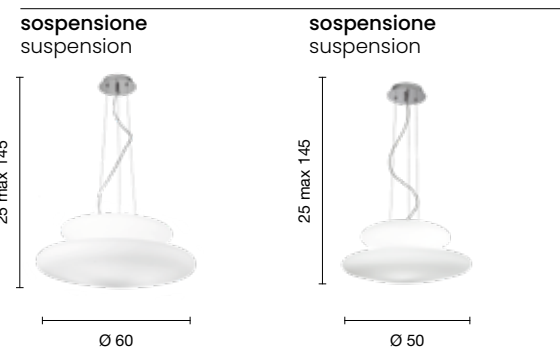

SO.PAGODA/60

power: 5 + 2 x E27
voltage: 220-240V

SO.PAGODA/50

3 + 2 x E27
220-230V