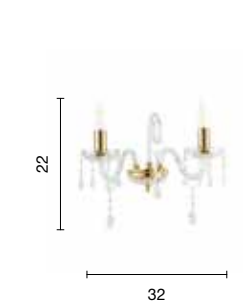

LP.MT/3T4

3 x E14
220-230V

applique
wall lamp