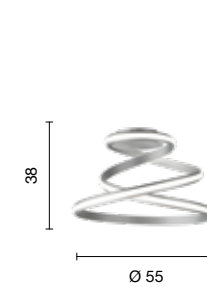

SO.VUELTA/B.CO
SO.VUELTA/SILVER

power: **50W**
voltage: **220-230V**
light temperature: **3000K**
nominal lumens: **5000LM**
actual lumens: **2863LM**
dimmer:

plafoniera
ceiling light