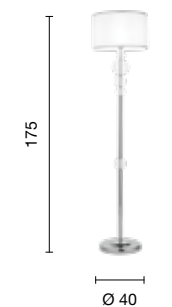

TC.2027D25
TC.2028D25
TC.2027D25
TC.2027D25
TC.2028D25
TC.2027D25

piantana
floor lamp

PT.TEBE/BIANCO
PT.TEBE/AMBRA
PT.TEBE/OTT
PT.TEBE/FUMÈ
PT.TEBE/ORO
PT.TEBE/CR

power: 1 x E27
voltage: 220-230V

paralume
lampshade