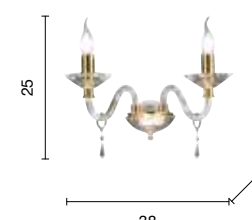

38

AP.FIAMMA/2

power: 2 x E14
voltage: 220-230V

applique
wall lamp