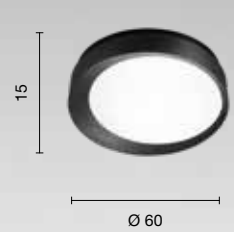

plafoniera ceiling light