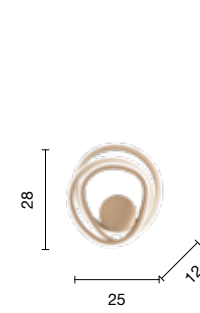

power: 28W
voltage: 220-230V
light temperature: 3000K
nominal lumens: 2698LM
actual lumens: 1349LM
dimmer:

applique
wall lamp

AP.GOLDEN/ORO

power: 23W
voltage: 220-230V
light temperature: 3000K
nominal lumens: 2300LM
actual lumens: 1250LM
dimmer: N/A