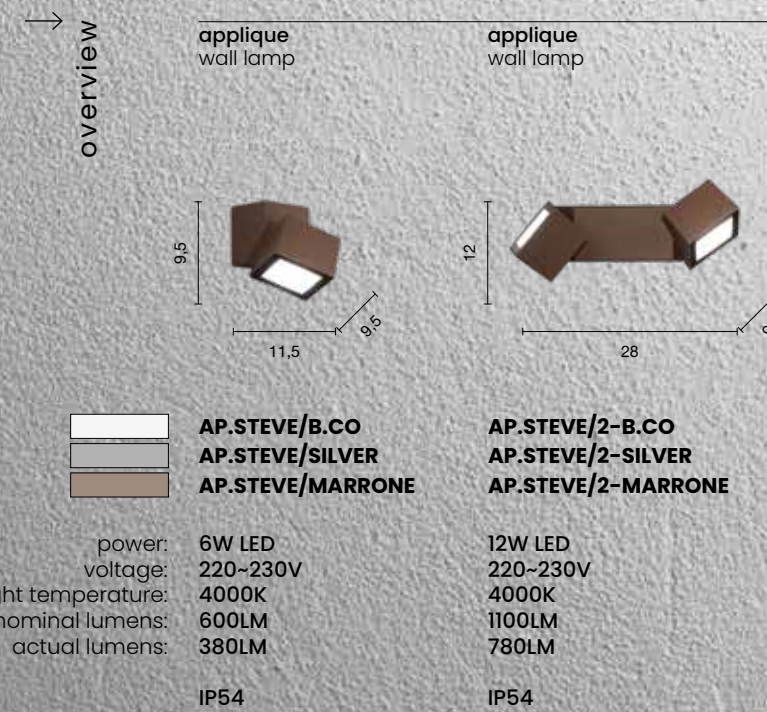

Steve

Appliques per esterni a LED, struttura in alluminio con diffusore in vetro.
 Disponibile in tre colori.
 Outdoor LED wall lamp, aluminum frame with glass diffuser.
 Available in three colours.

Nevada