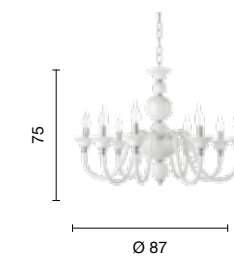

collection **eternity**

→
overview

lampadario
chandelier

LP.TEBE/12-BIANCO
 LP.TEBE/12-AMBRA
 LP.TEBE/12-OTT
 LP.TEBE/12-FUMÈ
 LP.TEBE/12-ORO
 LP.TEBE/12-CR

power: 12 x E14
voltage: 220-230V

lampadario
chandelier