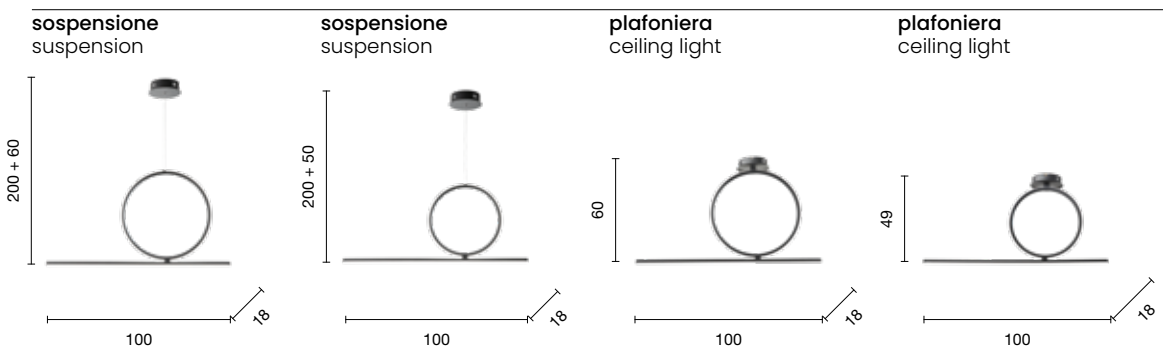

SO.ACROBAT.50/NERO	SO.ACROBAT.40/NERO	PL.ACROBAT.50/NERO	PL.ACROBAT.40/NERO
	SO.ACROBAT.50/ORO	SO.ACROBAT.40/ORO	PL.ACROBAT.50/ORO	PL.ACROBAT.40/ORO
	SO.ACROBAT.50/SILVER	SO.ACROBAT.40/SILVER	PL.ACROBAT.50/SILVER	PL.ACROBAT.40/SILVER

power:	42W	35W	42W	35W
voltage:	220-230V	220-230V	220-230V	220-230V
light temperature:	NERO, ORO 3000K SILVER CCT 3000K, 4000K	NERO, ORO 3000K SILVER CCT 3000K, 4000K	NERO, ORO 3000K SILVER CCT 3000K, 4000K	NERO, ORO 3000K SILVER CCT 3000K, 4000K
nominal lumens:	4200LM	3500LM	4200LM	3500LM
actual lumens:	2100LM	1700LM	2100LM	1700LM
dimmer: