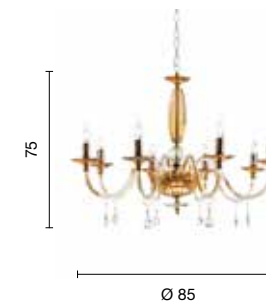

→
overview

lampadario
chandelier

LP.CECILIA/8A
LP.CECILIA/8-TORT
LP.CECILIA/8-ORO

power: 8 x E14
voltage: 220-230V

lampadario
chandelier