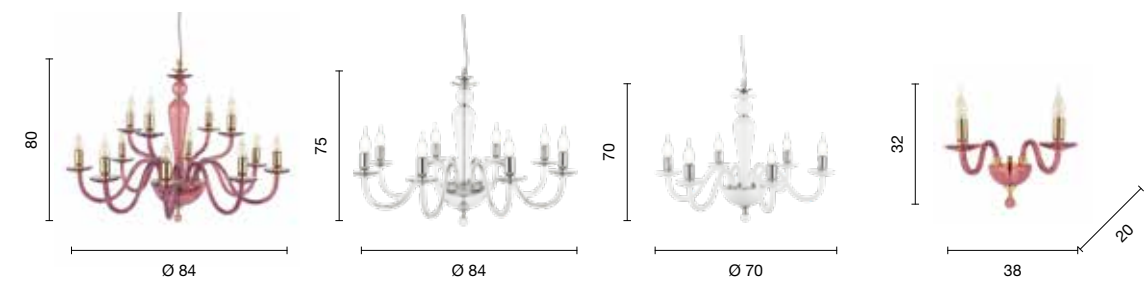

→
overview

lampadario chandelier   lampadario chandelier   lampadario chandelier   applique wall lamp

	LP.PAGAN/12-BCO	LP.PAGAN/8-BCO	LP.PAGAN/6-BCO	AP.PAGAN/2-BCO
	LP.PAGAN/12-OTT	LP.PAGAN/8-OTT	LP.PAGAN/6-OTT	AP.PAGAN/2-OTT
	LP.PAGAN/12-AMB	LP.PAGAN/8-AMB	LP.PAGAN/6-AMB	AP.PAGAN/2-AMB
	LP.PAGAN/12-BGN	LP.PAGAN/8-BGN	LP.PAGAN/6-BGN	AP.PAGAN/2-BGN
	LP.PAGAN/12-RUB	LP.PAGAN/8-RUB	LP.PAGAN/6-RUB	AP.PAGAN/2-RUB
	LP.PAGAN/12-ORO	LP.PAGAN/8-ORO	LP.PAGAN/6-ORO	AP.PAGAN/2-ORO
	LP.PAGAN/12-CRO	LP.PAGAN/8-CRO	LP.PAGAN/6-CRO	AP.PAGAN/2-CRO

power: 12 x E14   8 x E14   6 x E14   2 x E14
voltage: 220-230V   220-230V   220-230V   220-230V

applique wall lamp   lumetto table lamp   piantana floor lamp   paralume lampshade