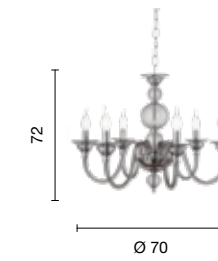

LP.TEBE/6-BIANCO
LP.TEBE/6-AMBRA
LP.TEBE/6-OTT
LP.TEBE/6-FUMÈ
LP.TEBE/6-ORO
LP.TEBE/6-CR

power: 6 x E14
voltage: 220-230V

applique
wall lamp