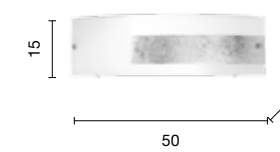

PL.BRUNEI/GR-FA
PL.BRUNEI/GR-FO
PL.BRUNEI/GR-LEAF

PL.BRUNEI/MD-FA
PL.BRUNEI/MD-FO
PL.BRUNEI/MD-LEAF

AP.BRUNEI/FA
AP.BRUNEI/FO
AP.BRUNEI/LEAF

power: 2 x E27
voltage: 220-230V

2 x E14
220-230V

1 x E14
220-230V