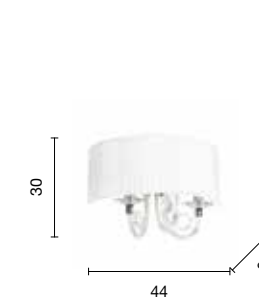

SO.LEIRA/3

3 x E14
220-230V

applique
wall lamp

AP.LEIRA/2

2 x E14
220-230V