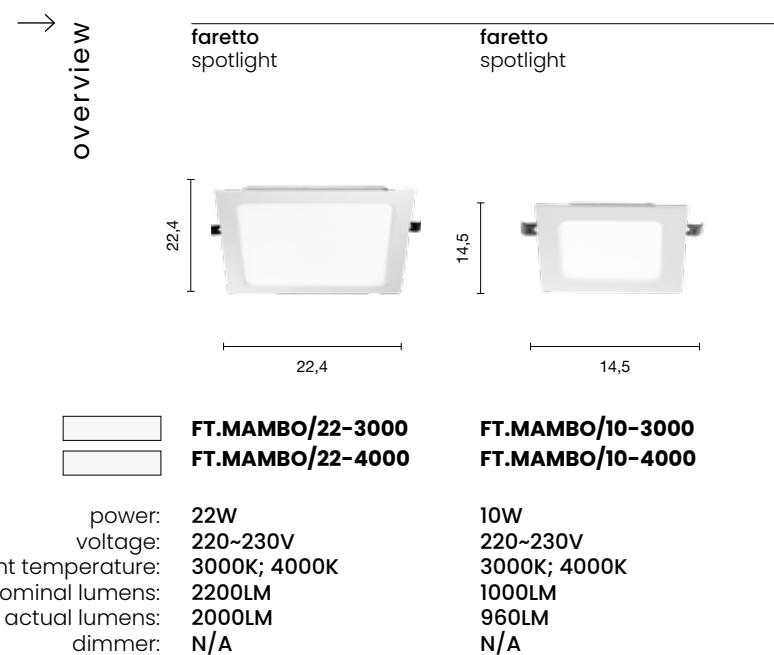

Mambo

Faretto LED da incasso in materiale polimerico.
Disponibile 3000K e 4000K.
Recessed LED spotlight in polymeric material.
Available 3000K and 4000K.