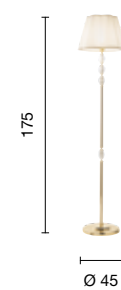

**piantana
floor lamp**

PT.BRIGIDA/1
power: 1 x E27
voltage: 220-230V