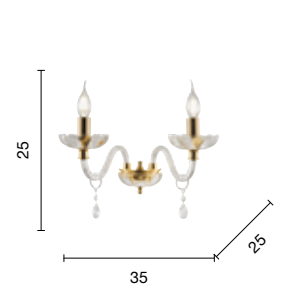

**applique
wall lamp**

AP.BRIGIDA/2
power: 2 x E14
voltage: 220-230V