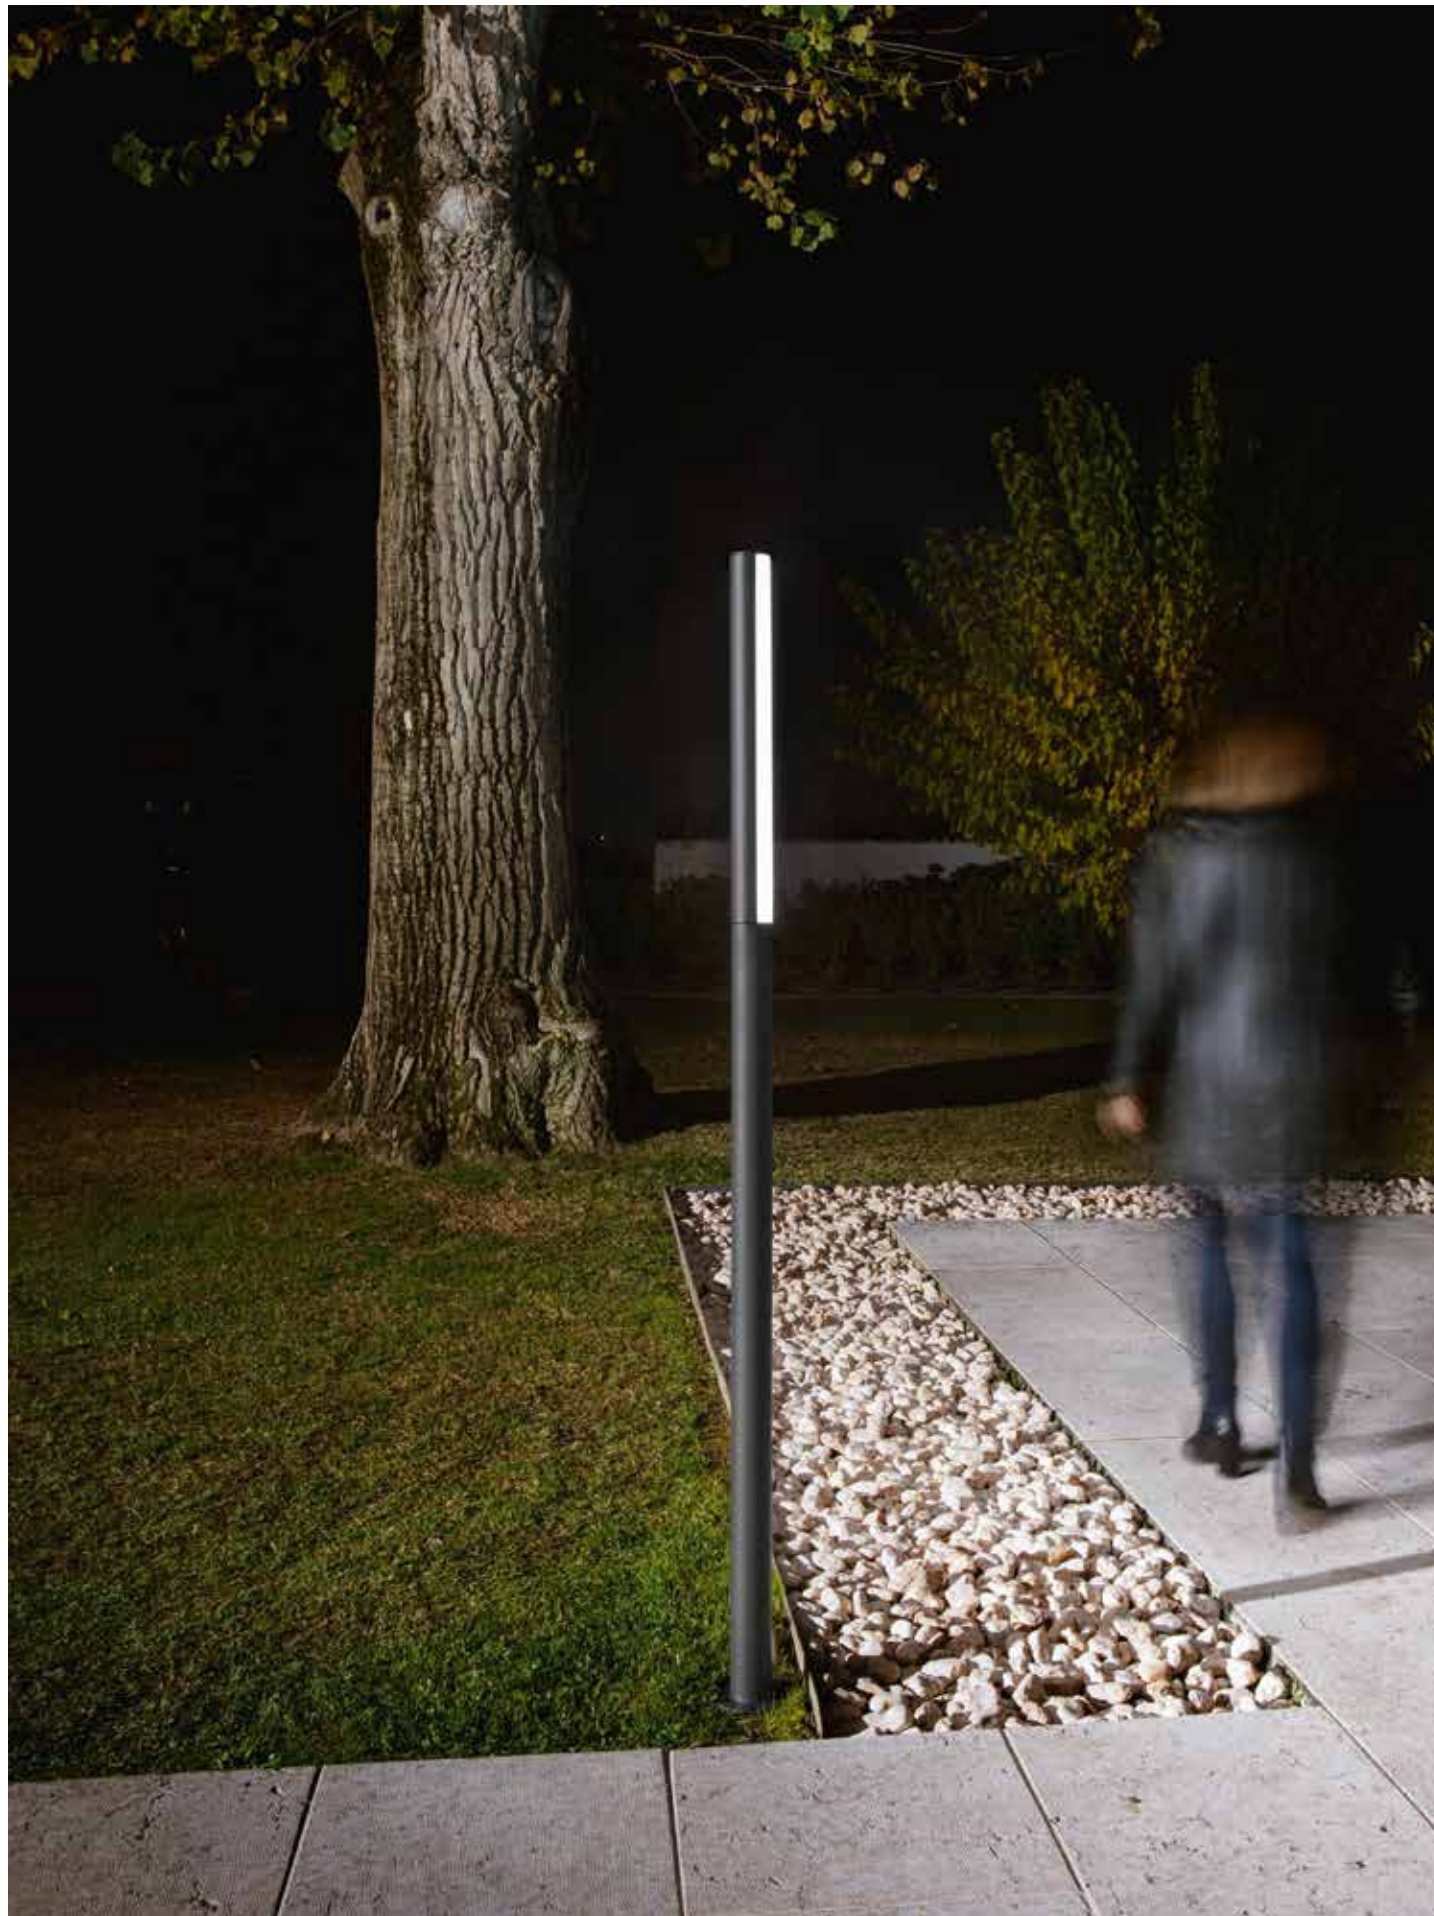

Tommy

Collezione per esterni a LED, struttura in alluminio con diffusore in policarbonato.
Disponibile in differenti colori.
Outdoor LED collection, aluminum frame with polycarbonate diffuser.
Available in different colours.

→ overview

	paletto bollard	paletto bollard
	90	180
	Ø12 Base Ø 6,5 Tubo	Ø12 Base Ø 6,5 Tubo
	Ø12	Ø 12
	PLT.TOMMY/90-B.CO PLT.TOMMY/90-SILVER PLT.TOMMY/90-ANTR	PLT.TOMMY/180-B.CO PLT.TOMMY/180-SILVER PLT.TOMMY/180-ANTR
power:	9W LED	18W LED
voltage:	220-230V	220-230V
light temperature:	4000K	4000K
nominal lumens:	860LM	1760LM
actual lumens:	360LM	625LM
	IP44	IP44