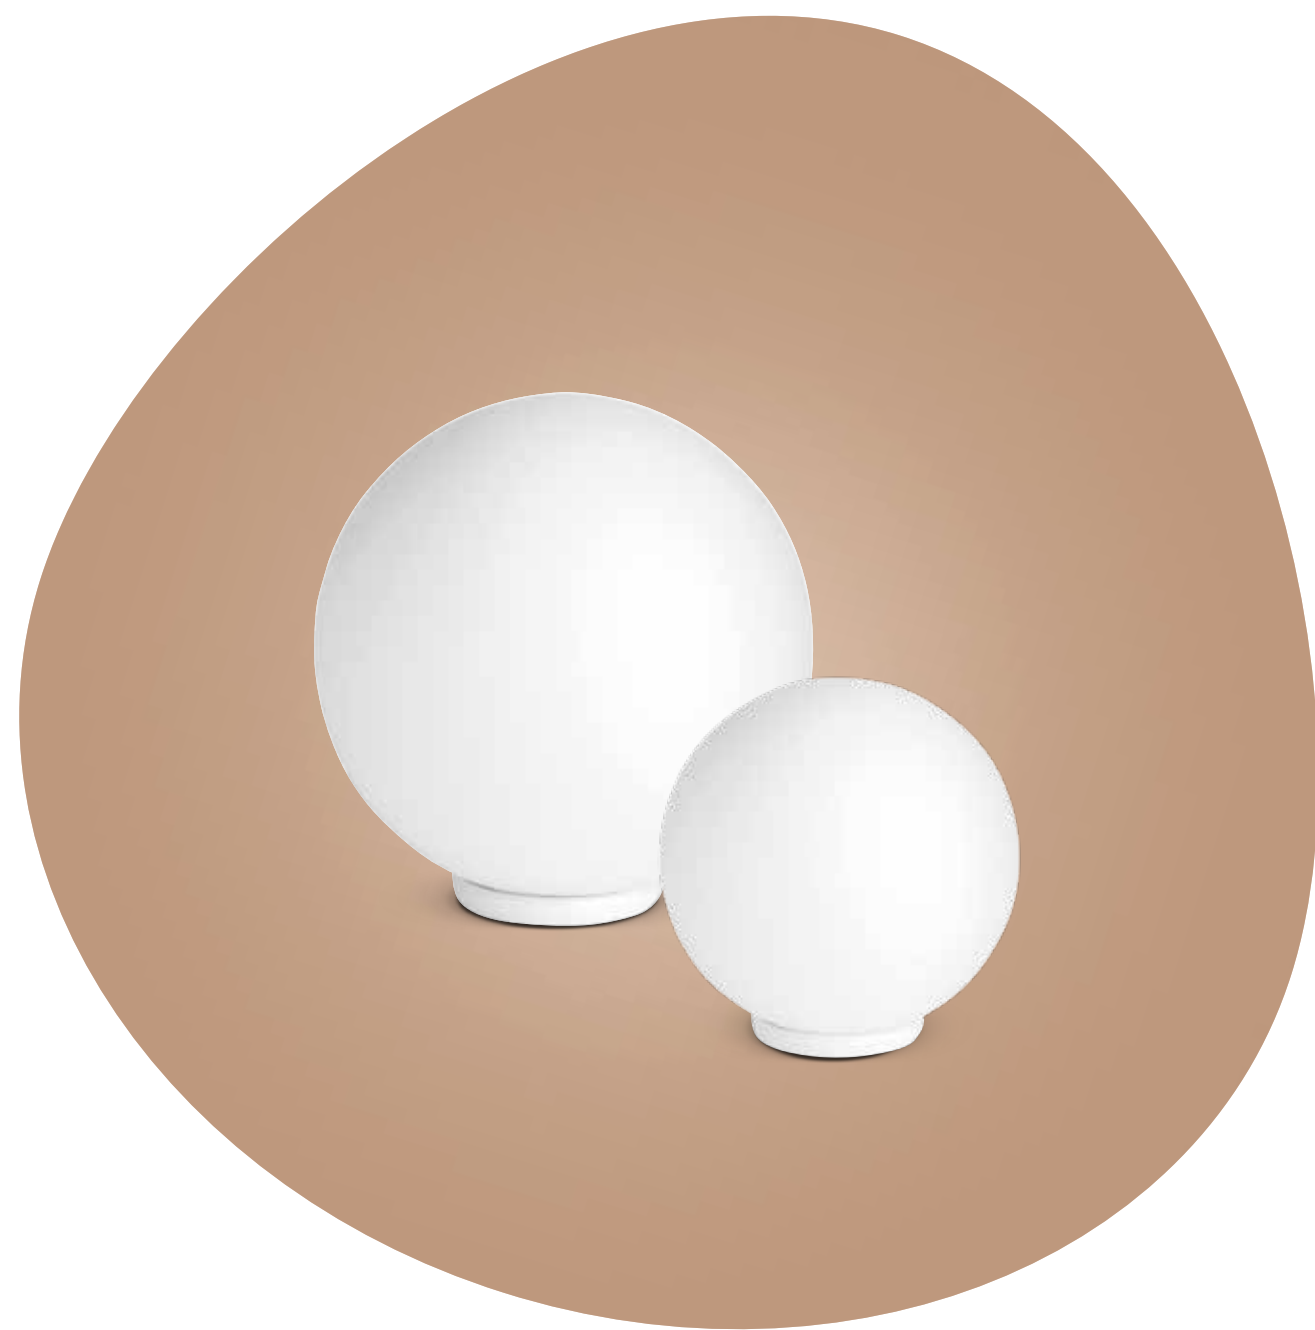

Area

Sospensione in vetro soffiato acidato bianco, montatura in tinta.
Cavetti regolabili in altezza.
Collection in frosted white blown glass, white metal frame.
Length adjustable cables.

overview	sospensione suspension	sospensione suspension	sospensione suspension	lumetto table lamp	lumetto table lamp
	max 170	max 160	max 150	Ø 30	Ø 20
	Ø 50	Ø 40	Ø 30	Ø 30	Ø 20
	SO.AREA/50	SO.AREA/40	SO.AREA/30	LT.AREA/30	LT.AREA/20
power:	1 x E27	1 x E27	1 x E27	1 x E27	1 x E27
voltage:	220-230V	220-230V	220-230V	220-230V	220-230V