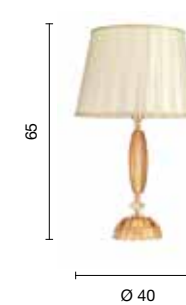

LG.CECILIA/1A
LG.CECILIA/1-TORT
LG.CECILIA/1-ORO

power: 1 x E27
voltage: 220-230V

paralume
lampshade