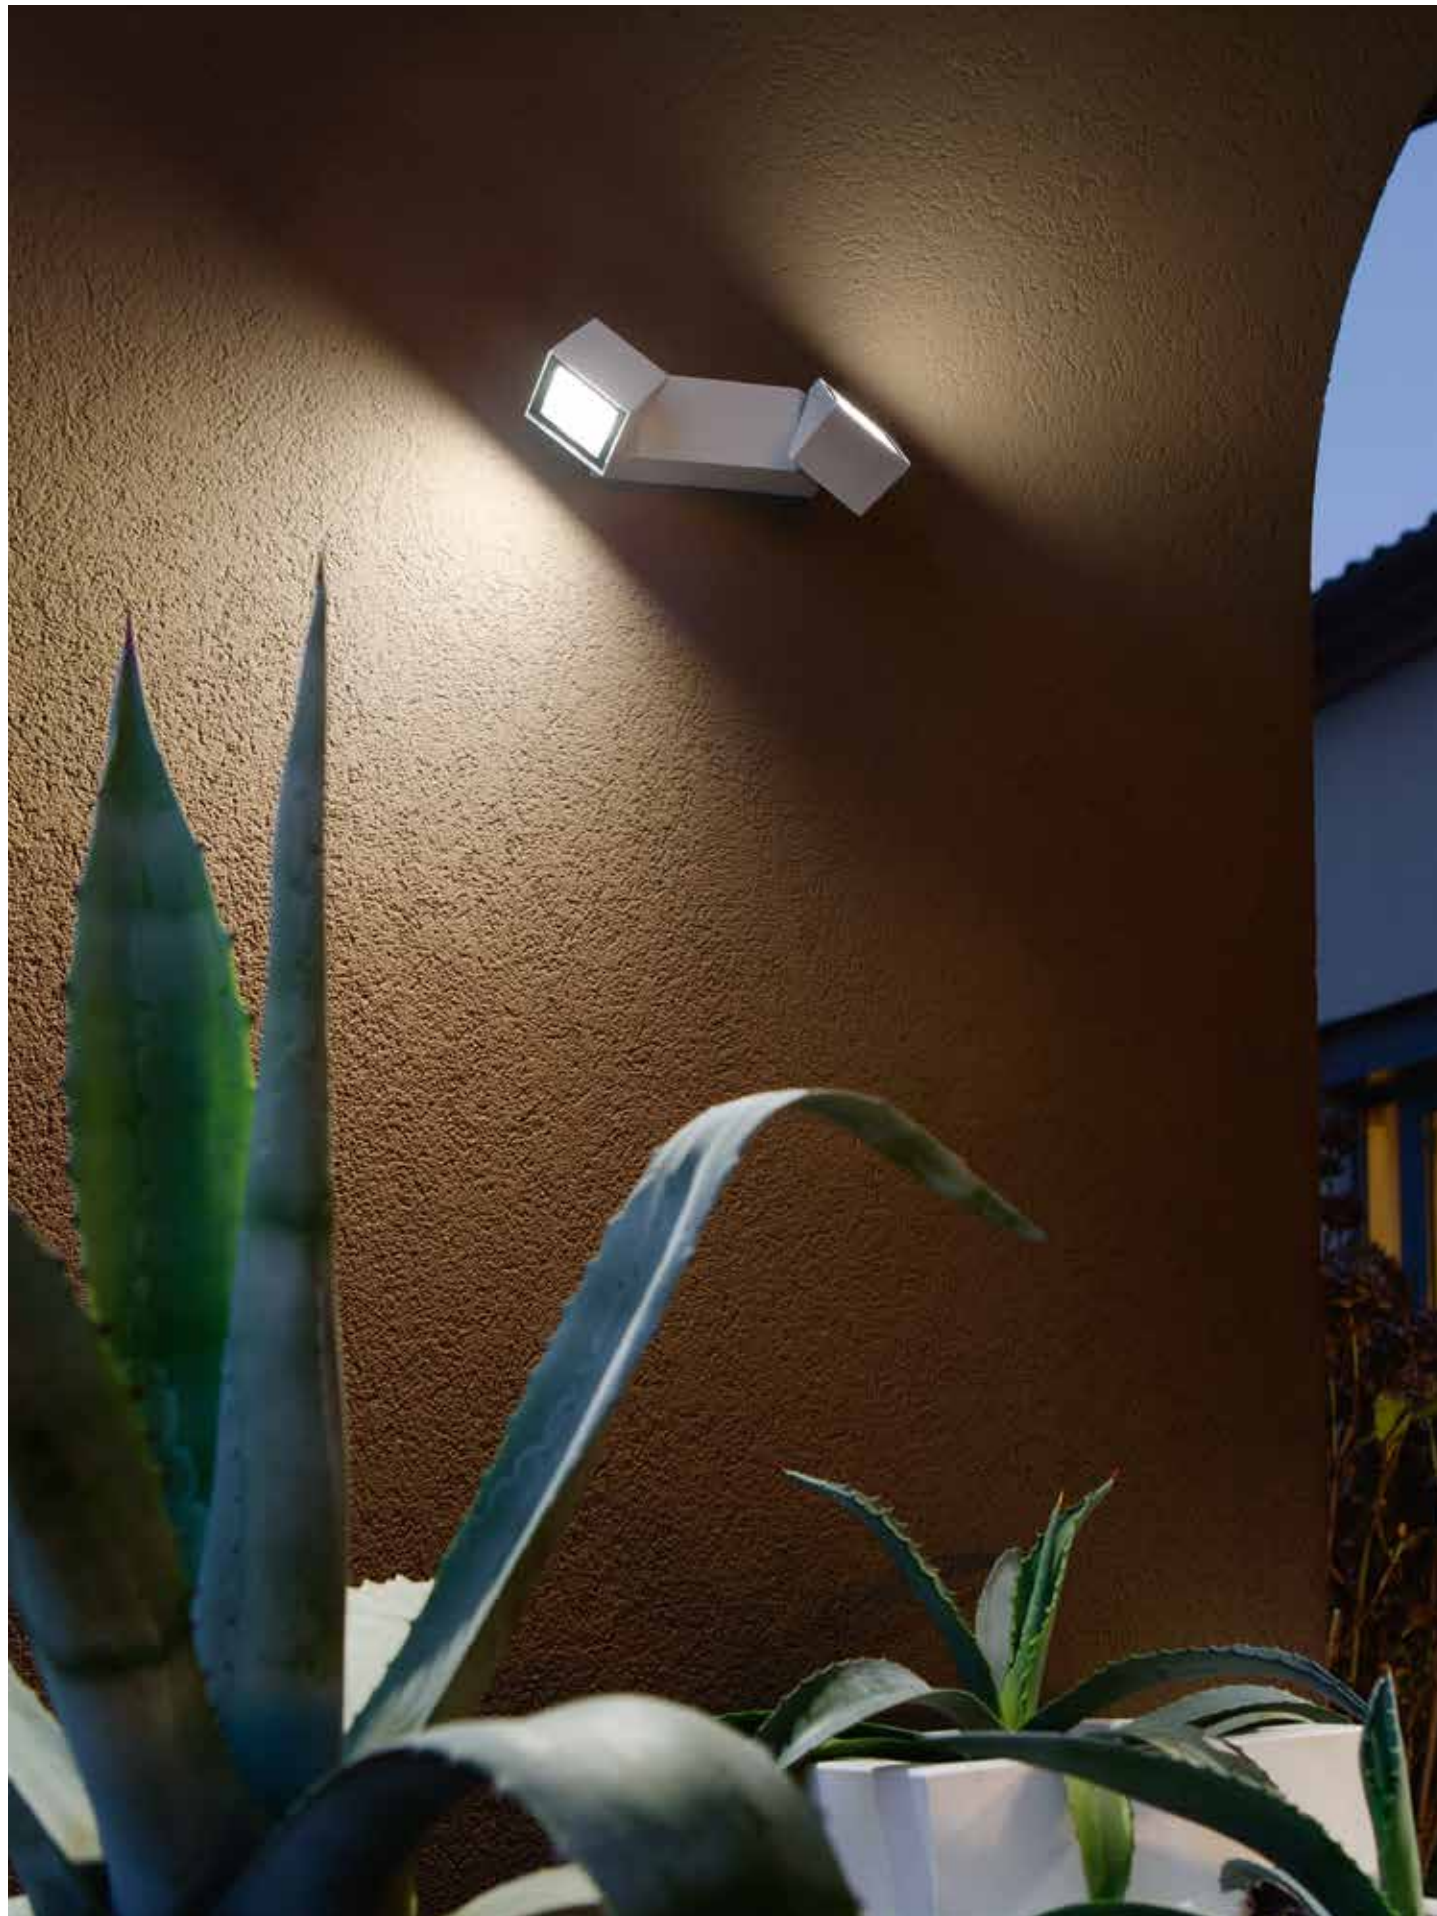

Steve

Appliques per esterni a LED, struttura in alluminio con diffusore in vetro.
 Disponibile in tre colori.
 Outdoor LED wall lamp, aluminum frame with glass diffuser.
 Available in three colours.

Nevada