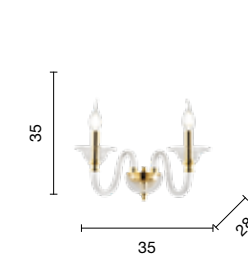

AP.TEBE/2-BIANCO
AP.TEBE/2-AMBRA
AP.TEBE/2-OTT
AP.TEBE/2-FUMÈ
AP.TEBE/2-ORO
LP.TEBE/2-CR

power: 2 x E14
voltage: 220-230V

lume grande
large table lamp