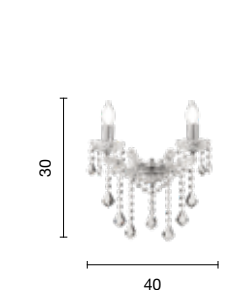

power: 6 x E14
voltage: 220-230V

applique
wall lamp

- AP.DAMASCO/3-OTT
- AP.DAMASCO/3-FUME
- AP.DAMASCO/3-CR
- AP.DAMASCO/3-AMB

power: 3 x E14
voltage: 220-230V

applique
wall lamp

- AP.DAMASCO/2-OTT
- AP.DAMASCO/2-FUME
- AP.DAMASCO/2-CR
- LP.DAMASCO/2-AMB