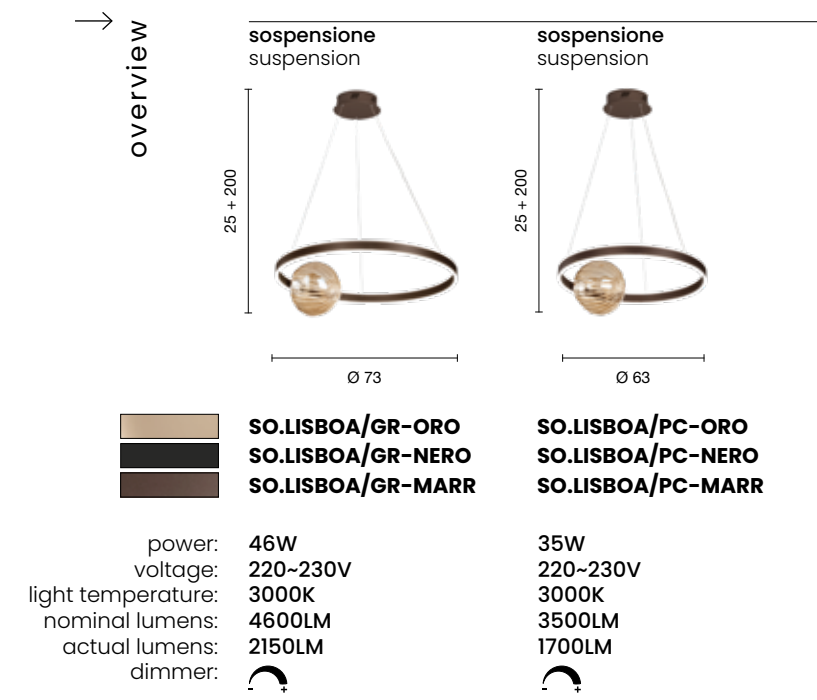

Lisboa

Collezione LED dimmerabile a doppia emissione più COB, in metallo e vetro soffiato. Cavi regolabili in lunghezza.
Double emission plus COB dimmable LED collection in metal and blown glass. Length-adjustable cables.