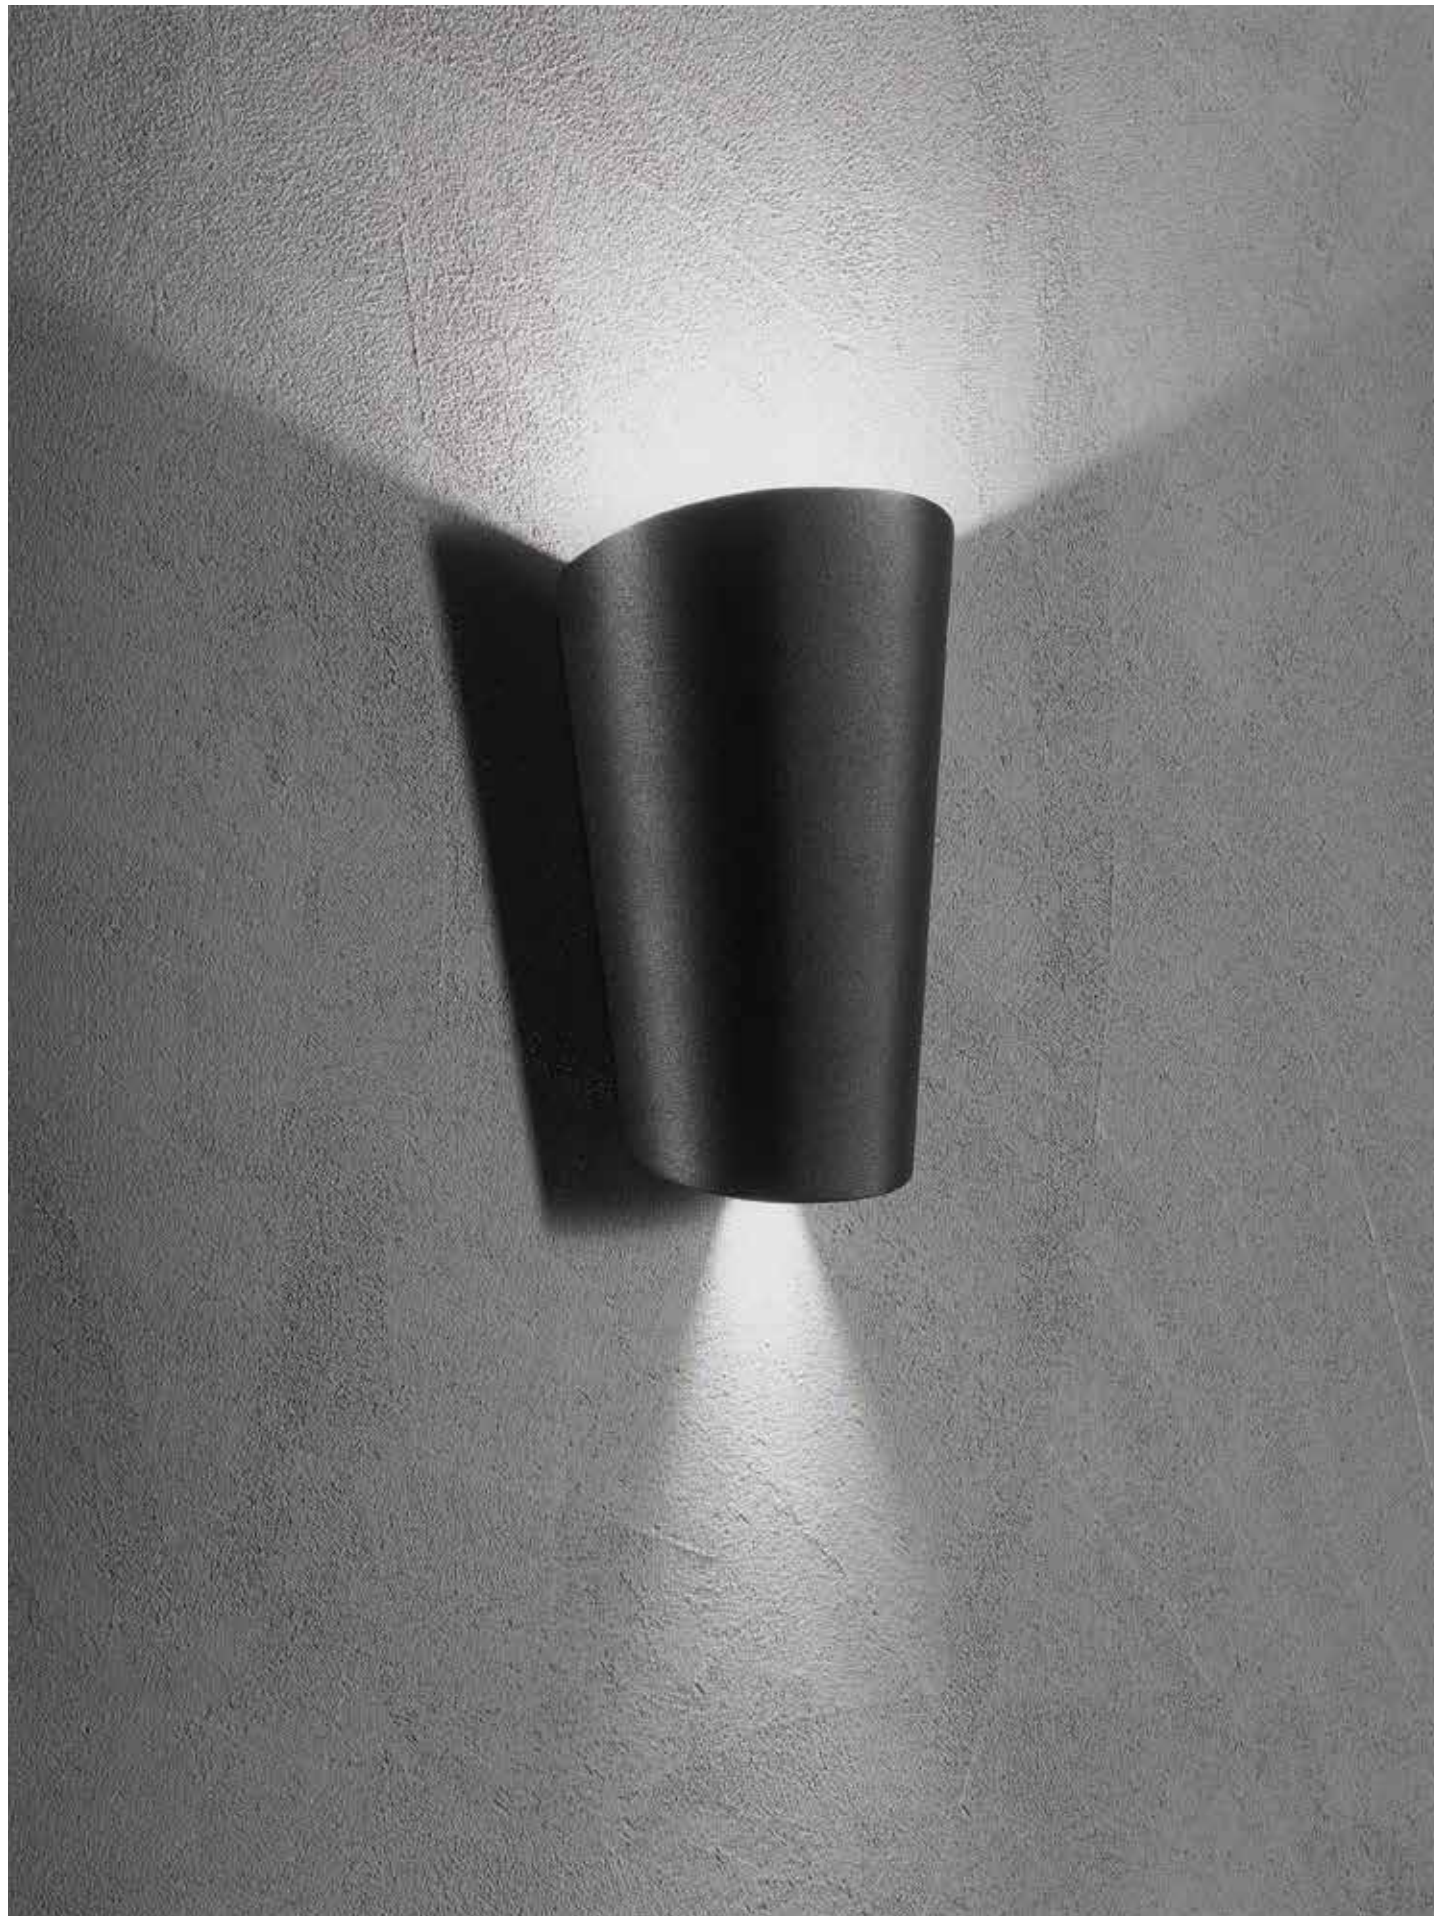

Rav

Applique per esterni in alluminio con diffusore in vetro.
 Disponibile in due colori: Silver, Nero.
 Aluminum outdoor wall lamp with diffuser in glass.
 Available in two colours: Silver, Black.

Fabius