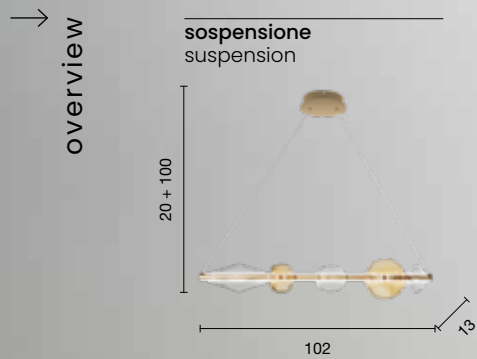

→
overview

sospensione
suspension

SO.ALTALENA/B.CO
SO.ALTALENA/ORO

power: 48W
voltage: 220-230V
light temperature: 3000K; 4000K
nominal lumens: 4200LM
actual lumens: 2947LM
dimmer: 

Kirk

Sospensione a LED con doppia emissione. Decorazione in vetro soffiato.
 Struttura in metallo. Disponibile in due varianti di colore. Versione nera disponibile 3000k o 4000k.
 Double emission LED suspensions. Blow glass decoration. Metal frame.
 Available in two versions. Black version available 3000k or 4000k.