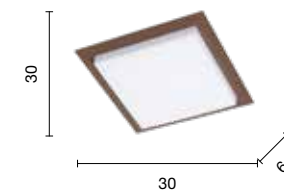

→
overview

plafoniera
ceiling light