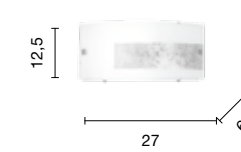

PL.BRUNEI/GR-FA
PL.BRUNEI/GR-FO
PL.BRUNEI/GR-LEAF

PL.BRUNEI/MD-FA
PL.BRUNEI/MD-FO
PL.BRUNEI/MD-LEAF

AP.BRUNEI/FA
AP.BRUNEI/FO
AP.BRUNEI/LEAF

power: 2 x E27
voltage: 220-230V

2 x E14
220-230V

1 x E14
220-230V