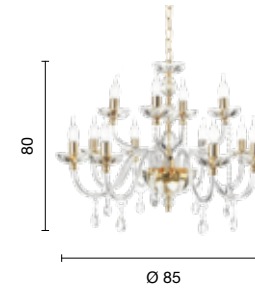

→
overview

**lampadario
chandelier**

LP.BRIGIDA/12
power: 12 x E14
voltage: 220-230V