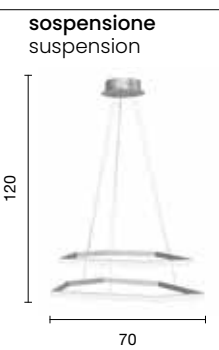

Stardust

Collezione LED in metallo verniciato. Cavetti regolabili in lunghezza.
Disponibile in due colori.
LED collection in painted metal. Length adjustable cables.
Available in two colours.

→
overview

- **SO.STARDUST/3-SILVER**
- **SO.STARDUST/3-ORO**
- **SO.STARDUST/2-SILVER**
- **SO.STARDUST/2-ORO**

power:	65W	50W
voltage:	220-230V	220-230V
light temperature:	3000K; 4000k	3000K; 4000k
nominal lumens:	5400LM	4800LM
actual lumens:	3488LM	2158LM
dimmer: