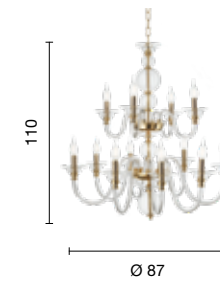

→
overview

lampadario
chandelier

LP.TEBE/12-BIANCO
LP.TEBE/12-AMBRA
LP.TEBE/12-OTT
LP.TEBE/12-FUMÈ
LP.TEBE/12-ORO
LP.TEBE/12-CR

power: 12 x E14
voltage: 220-230V

lampadario
chandelier