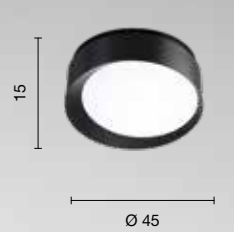

plafoniera ceiling light