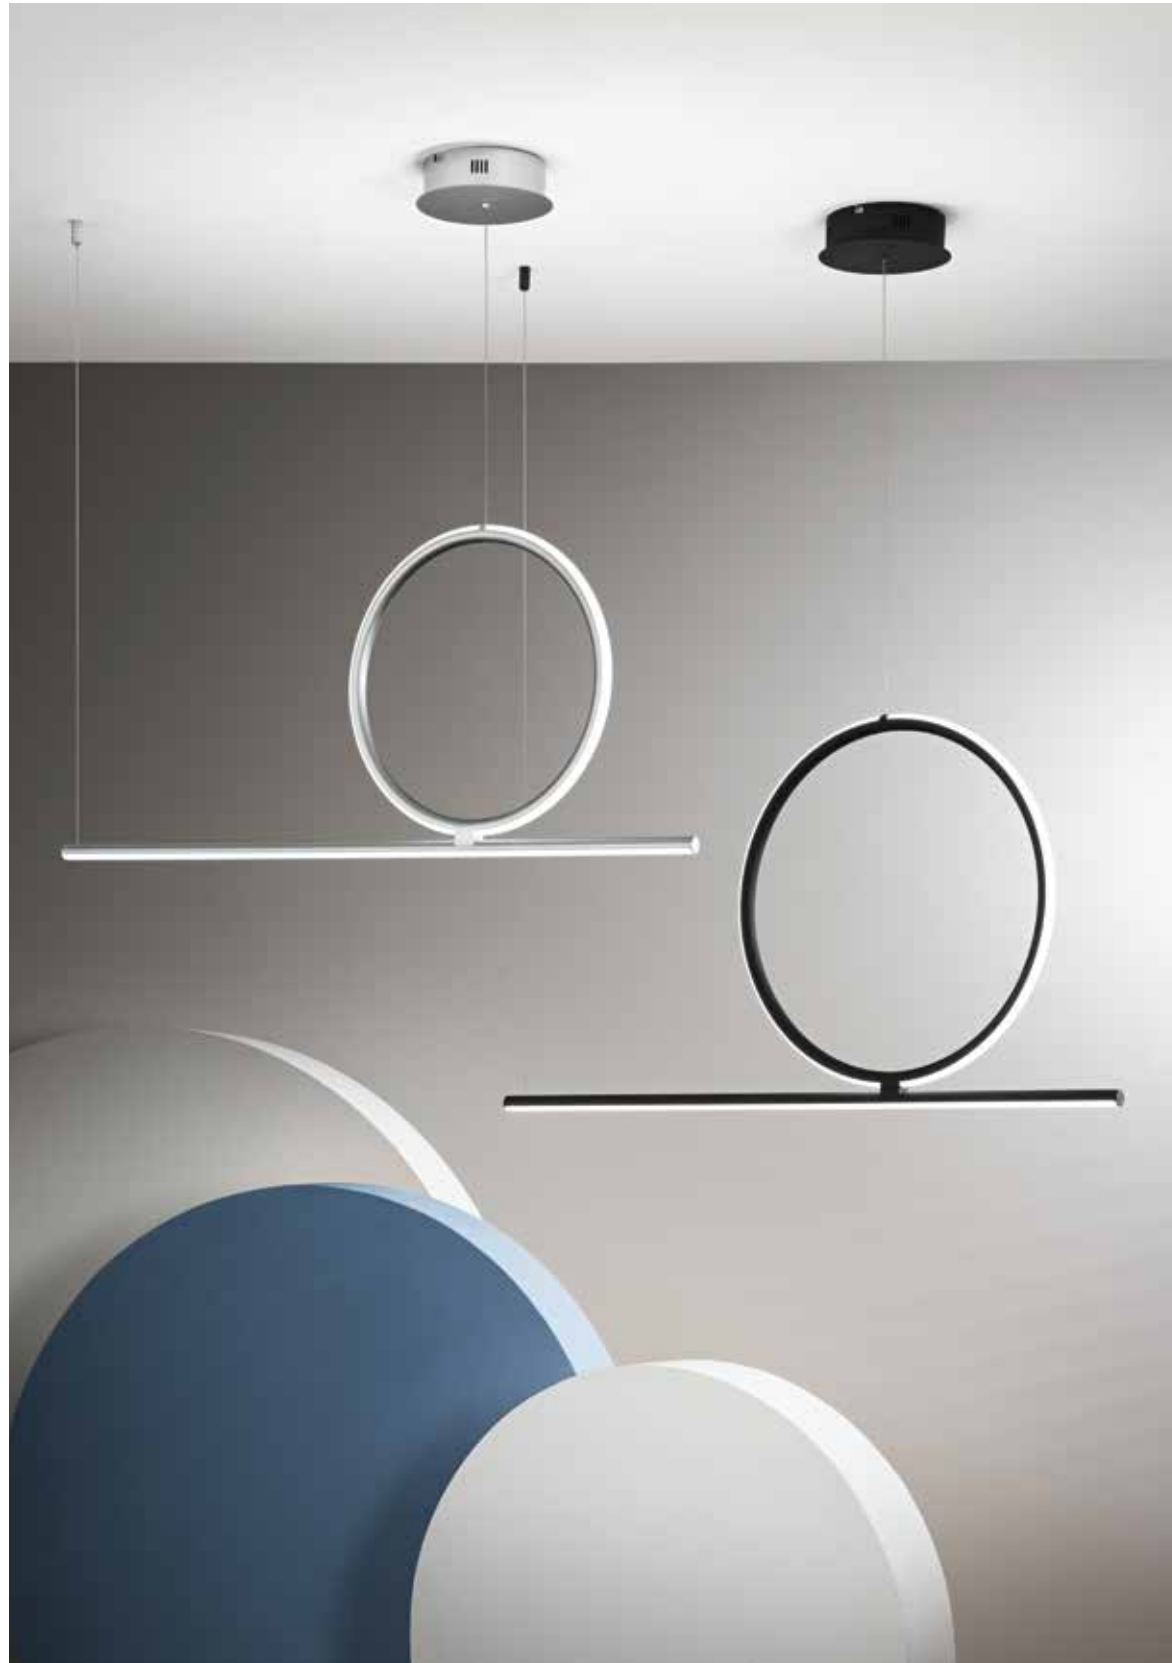

Acrobat

Collezione LED dimmerabile in metallo con diffusore siliconico. Disponibile in tre colori.
Versione silver con sistema di comando remoto CCT. Cavi regolabili in lunghezza.
Dimmable LED collection in metal with silicone diffuser. Available in three colors. Silver version with CCT system and remote control. Length-adjustable cable.