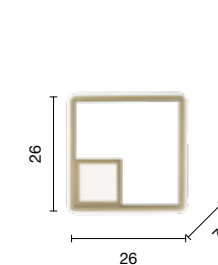

AP.DOWEL/SILVER
AP.DOWEL/ORO

power: 17W + 5W
voltage: 220-230V
light temperature: 3000K
nominal lumens: 2200LM
actual lumens: 1010LM
dimmer: N/A

lume da tavolo
table lamp