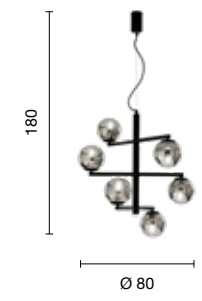

→ overview

sospensione
suspension