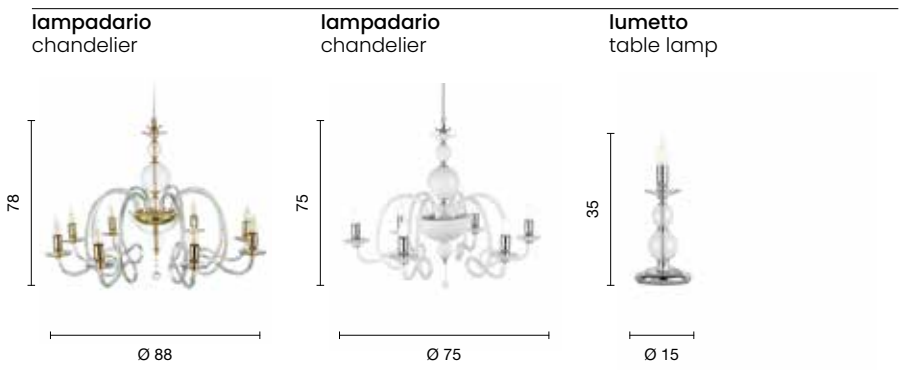

LP.VIVALDI/8-BCO	LP.VIVALDI/6-BCO	LT.VIVALDI/BCO
	LP.VIVALDI/8-AMB	LP.VIVALDI/6-AMB	LT.VIVALDI/AMB
	LP.VIVALDI/8-BGN	LP.VIVALDI/6-BGN	LT.VIVALDI/BGN
	LP.VIVALDI/8-FUMÈ	LP.VIVALDI/6-FUMÈ	LT.VIVALDI/FUMÈ
	LP.VIVALDI/8-OTT	LP.VIVALDI/6-OTT	LT.VIVALDI/OTT
	LP.VIVALDI/8-RUB	LP.VIVALDI/6-RUB	LT.VIVALDI/RUB
	LP.VIVALDI/8-ORO	LP.VIVALDI/6-ORO	LT.VIVALDI/ORO
	LP.VIVALDI/8-CR	LP.VIVALDI/6-CR	LT.VIVALDI/CR

power:	8 x E14	6 x E14	1 x E14
voltage:	220-230V	220-230V	220-230V