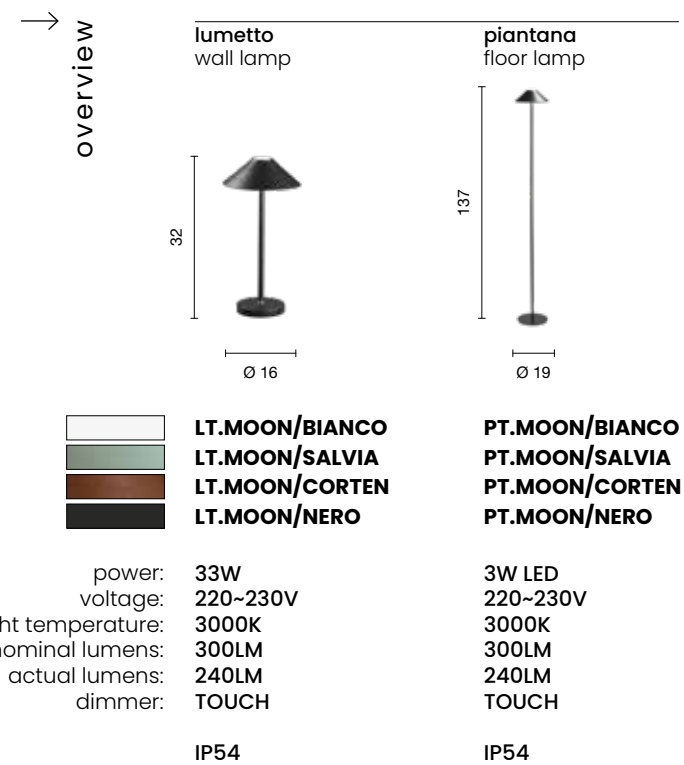

Moon

Collezione senza fili con ricarica USB. Accensione spegnimento e dimmerazione della luce con sistema touch. Disponibile in diversi colori. 8 ore di autonomia con 100% di intensità luminosa.
Wireless collection with USB charging. Light switching on off and dimming with touch system. Available in different colours. 8 hours of autonomy with 100% intensity.

458 → 459