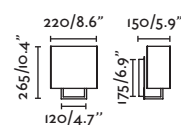

29980 Matt White/Blanco Mate + Beige
29981 Brown/Marrón + Beige

Material **Body** Steel/Acero
Shade Textile/Textil

Light Source 1 E14 max. 8W
Bulb incl. No
Recom. Bulb 17461
Class I
IP 20

Suspended Table&Floor
164 82

29982 Brown/Marrón + Beige
29983 Matt White/Blanco Mate + Beige

Material **Body** Steel/Acero
Diff Beige Textile/Textil Beige
Shade Textile/Textil

Light Source 1 E14 max. 8W
Bulb incl. No
Recom. Bulb 17461
Reader 1W, 3000K, 120Lm
Driver incl. Yes
Class I
Voltage (V/Hz) 100V-240V/50-60HZ
IP 20