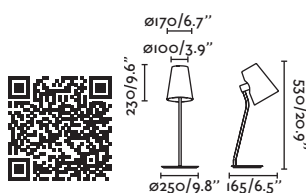

29997 Shiny Chrome/Cromo Brillo + Beige

Material Body Steel/Acero
Shade Textile/Textil

Light Source 1 E27 max. 15W

Bulb incl. No

Recom. Bulb 17463

Class II

IP 20

Cable 1.8 MT