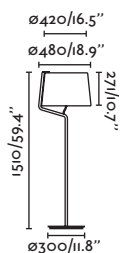

- 29335 Matt White/Blanco Mate + White/Blanco
- 29336 Matt Black/Negro Mate + Black/Negro

Material Body Steel/Acero
Shade Textile/Textil

Light Source 1 E27 max. 15W

Bulb incl. No

Recom. Bulb 17463/17464

Class II

IP 20

Cable 1.5 MT