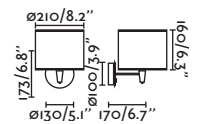

64307-47 ●● Matt Black/Negro Mate + Rattan/Ratán

Material Body Steel/Acero
Shade Rattan/Ratán

Light Source 1 E27 max. 15W

Bulb incl. No

Recom. Bulb 17463/17498 Smart Bulb

Class I

IP 20

Suspended Table&Floor
183 68