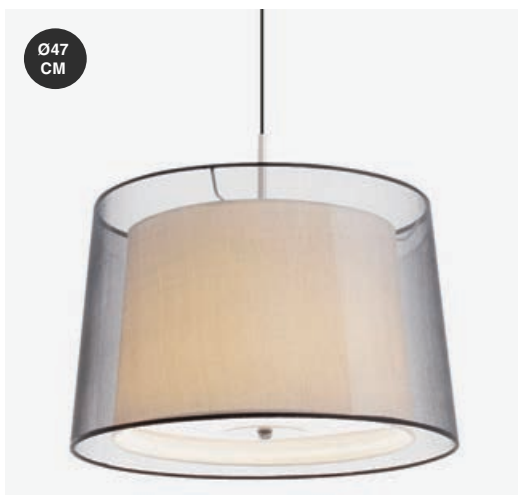

Class I

IP 20

Cable 0.9 MT

Table&Floor
104

Wall
270

Ø47
CM

Saba

68549