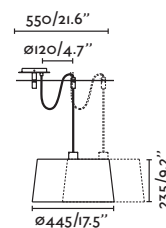

28394 ●● Matt White/Blanco Mate + White/Blanco

Material **Body** Steel+Wood/Acero+Madera
Shade Textile/Textil

Light Source 1 E27 max. 15W

Bulb incl. No

Recom. Bulb 17464

Class I

IP 20

Cable 1.7 MT