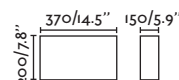

Cotton

66415

66416

- Matt White/Blanco Mate + Beige
- Matt White/Blanco Mate + Black/Negro

Material **Body** Steel/Acero
Shade Textile/Textil

Light Source 2 E27 max. 15W
Bulb incl. No
Recom. Bulb 17463/17498 Smart Bulb
Class I
IP 20