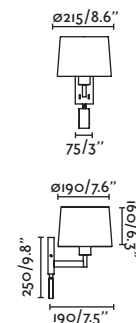

- 68492-01 Old Bronze/Bronce Envejecido + White/Blanco
- 68492-02 Old Bronze/Bronce Envejecido + Beige
- 68492-03 Old Bronze/Bronce Envejecido + Black/Negro
- 68493-01 Shiny Chrome/Cromo Brillo + White/Blanco
- 68493-02 Shiny Chrome/Cromo Brillo + Beige
- 68493-03 Shiny Chrome/Cromo Brillo + Black/Negro

Material Body Steel/Acero
Shade Textile/Textil
Light Source 1 E27 max. 15W
Bulb incl. No
Recom. Bulb 17463/17498 Smart Bulb
Reader 1W, 3000K, 140Lm
Driver incl. Yes
Class I
Voltage (V/Hz) 100V-240V/50-60HZ
IP 20