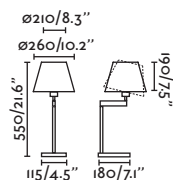

68488  Bronze/Bronce + White/Blanco

Material Body Steel/Acero
Shade Textile/Textil

Light Source 1 E27 max. 15W

Bulb incl. No

Recom. Bulb 17463/17498 Smart Bulb

Class II

IP 20

Cable 2.4 MT