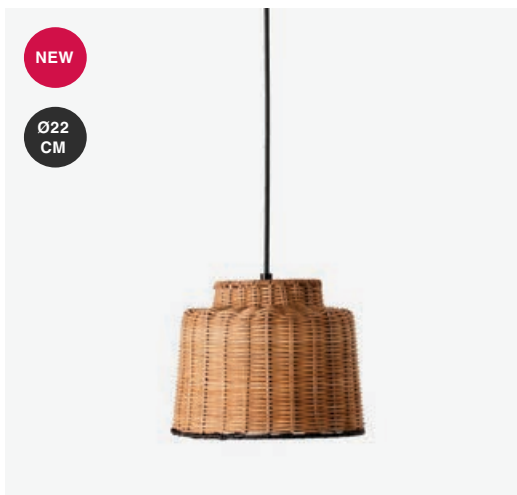

Recom. Bulb 17426/17498 Smart Bulb

Class II

IP 20

Cable 1.5 MT

Hook accessory incl. / Accesorio gancho incl.

indoor

Suspension / Suspensión

Saipan