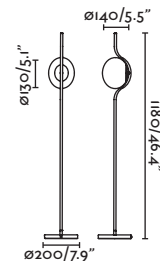

- 29693D Shiny Gold/Oro Brillo
- 29698 Matt Black/Negro Mate

Material Body Steel/Acero
Diff Opal Glass/Cristal Opal

Light Source SMD LED 6W 2700K 570Lm

Dimmable W 1w 95Lm / 4w 380Lm / 6w 570Lm

CRI >80

Driver incl. Yes

Class II

Voltage (V/Hz) 100V-240V/50-60HZ

IP 20

Cable 2 MT