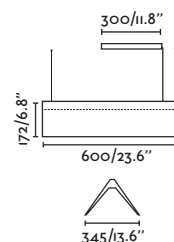

*More dimmable options under request/*Otras opciones de regulación bajo pedido*