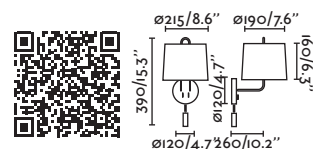

- 24032-01 White/Blanco + White/Blanco
- 24032-02 White/Blanco + Beige
- 24033-01 Chrome/Cromo + White/Blanco
- 24033-02 Chrome/Cromo + Beige
- 24033-03 Chrome/Cromo + Black/Negro

Material **Body** Steel/Acero
Shade Textile/Textil

Light Source 1 E27 max. 15W
Bulb incl. No
Recom. Bulb 17463/17498 Smart Bulb
Reader 3W, 2700K, 150Lm
Driver incl. Yes
Class II
Voltage (V/Hz) 100V-240V/50-60HZ
IP 20