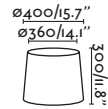

Suspended
Suspensión

2P0646