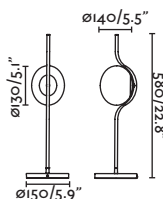

- 29692D Shiny Gold/Oro Brillo
- 29697 Matt Black/Negro Mate

Material Body Steel/Acero
Diff Opal Glass/Cristal Opal

Light Source SMD LED 6W 2700K 570Lm

Dimmable W 1w 95Lm / 4w 380Lm / 6w 570Lm

CRI >80

Driver incl. Yes

Class II

Voltage (V/Hz) 220V- 240V/50-60HZ

IP 20

Cable 2 MT