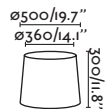

Suspended
Suspensión

2P0710