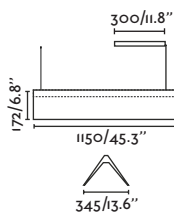

*More dimmable options under request/*Otras opciones de regulación bajo pedido*