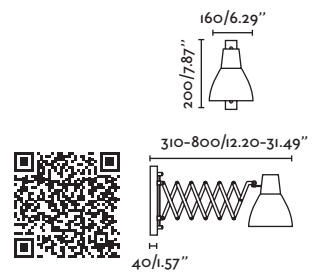

Petra

40062

● Shiny Chrome/Cromo Brillo

Material Body Steel/Acero
Light Source 1 E14 max. 8W
Bulb incl. No
Recom. Bulb 17461
Class I
IP 20
Cable 0.8 MT
160° ↻ 90° ↻