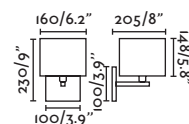

Table&Floor
104

Moma

68504

● Shiny Chrome/Cromo Brillo + White/Blanco

68505

● Shiny Chrome/Cromo Brillo + Black/Negro

Material

Body Steel/Acero