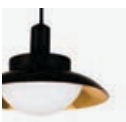

Side by Àlex & Manel Lluscà