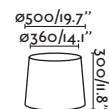

Suspended
Suspensión

2P0730