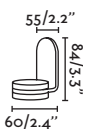

Studio by Nahrang

1. 51133 ● Matt Black/Negro Mate
   51134 ◐ Shiny Chrome/Cromo Brillo
   51135 ○ Shiny White/Blanco Brillo

Material Body Aluminium+ABS/Aluminio+ABS
Light Source 1 E14 max. 8W
Bulb incl. No
Recom. Bulb 17461
Class II
IP 20
Cable 1.6 MT

Accessories/Accesorios

Wall accessory/ *Accesorio aplique*

51129