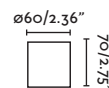

- 62150 Matt White/Blanco Mate
- 62151 Matt Black/Negro Mate
- 62152 Old Gold/Oro Viejo
- 62153 Satin Gold/Oro Satinado
- 62154 Shiny Copper/Cobre Brillo
- 62155 Satin Nickel/Niquel Satinado

Material Body Aluminium/Aluminio
Light Source 1 E27 max. 15W
Bulb incl. No
Recom. Bulb 17429/17464
Class II
IP 20

- 62170 Matt White/Blanco Mate
- 62171 Matt Black/Negro Mate
- 62172 Old Gold/Oro Viejo

Material Body Aluminium/Aluminio
Light Source 1 E27 max. 15W
Bulb incl. No
Recom. Bulb 17429/17464
Class II
IP 20