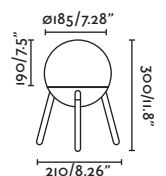

130

- 28380 Matt White/Blanco Mate + White/Blanco
- 28382 Matt Black/Negro Mate + White/Blanco

Material Body Steel/Acero
Shade Textile/Textil

Light Source 1 E27 max. 15W

Bulb incl. No

Recom. Bulb 17463/17498 Smart Bulb