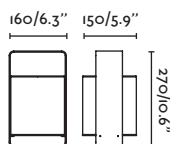

- 28380 Matt White/Blanco Mate + White/Blanco
- 28382 Matt Black/Negro Mate + White/Blanco

Material Body Steel/Acero
Shade Textile/Textil

Light Source 1 E27 max. 15W

Bulb incl. No

Recom. Bulb 17463/17498 Smart Bulb

Class II

IP 20

Cable 1.7 MT