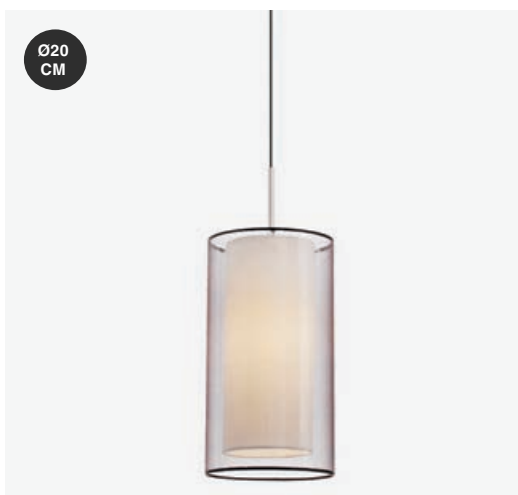

Table&Floor
98

Wall
275

Ø20
CM

Saba

68548

●● Satin Nickel/Níquel Satinado + Black/Negro

Material Body Steel/Acero
Shade Textile/Textil

Light Source 1 E27 max. 15W