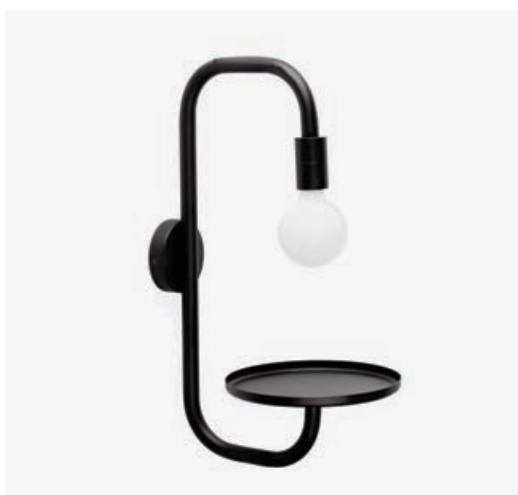

01045

● Matt Black/Negro Mate

Material Body Steel/Acero

Light Source 1 E27 max. 15W

Bulb incl. No

Recom. Bulb 17429/17464

Class I

IP 20

Floor
108