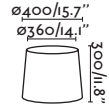

Suspended
Suspensión

2P0645