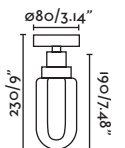

IP

44

Suspended
167

Wall
326

indoor

interior

Surface
Superficie

- 40095 White/Blanco
- 40096 Black/Negro
- 40097 Blue/Azul
- 40098 Coral
- 40099 Green/Verde