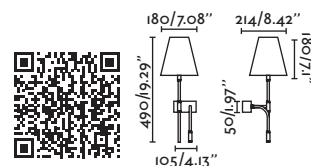

29991 ●● Satin Nickel/Níquel Satinado + Beige

Material **Body** Steel/Acero
Shade Textile/Textil

Light Source 1 E27 max. 15W
Bulb incl. No
Recom. Bulb 17462
Reader 1W, 4000K, 80Lm
Driver incl. Yes
Class I
Voltage (V/Hz) 100V-240V/50-60HZ
IP 20