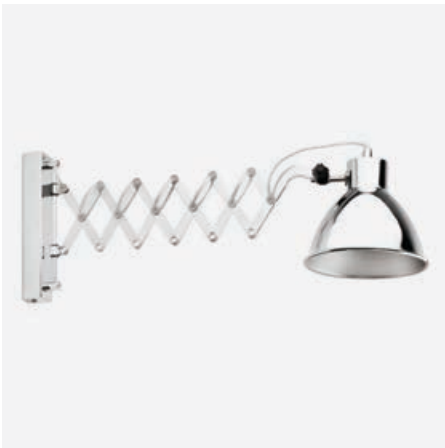

Surface / Superficie

Ras

62807

● Shiny Black/Negro Brillo

Material Body Steel/Acero
Light Source 1 E27 max. 15W
Bulb incl. No
Recom. Bulb 17463/17498 Smart Bulb
Class II
IP 20
Cable 2 MT
 200° ↻ 90° ↻

Petra