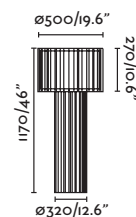

29312 Matt Black/Negro Mate + Beige

Material Body Steel/Acero
Shade Textile/Textil

Light Source 1 E27 max. 15W

Bulb incl. No

Recom. Bulb 17463/17464

Class II

IP 20

Cable 2.8 MT