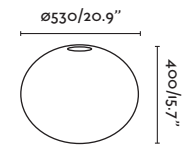

Suspended
Suspensión

2P0764