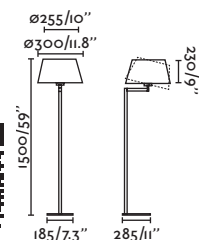

68489  Bronze/Bronce + White/Blanco

Material Body Steel/Acero
Shade Textile/Textil

Light Source 1 E27 max. 15W

Bulb incl. No

Recom. Bulb 17463/17498 Smart Bulb

Class II

IP 20

Cable 3.2 MT