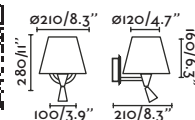

64307-71 ●● Black/Negro + Rattan/Ratán

Material **Body** Steel/Acero
Shade Rattan/Ratán

Light Source 1 E27 max. 15W
Bulb incl. No
Recom. Bulb 17426/17498 Smart Bulb
Class I
IP 20

Suspended
146

Table
44

NEW

64309-71 ●● Matt Black/Negro Mate + Rattan/Ratán

Material **Body** Steel/Acero
Shade Rattan/Ratán

Light Source 1 E27 max. 15W
Bulb incl. No
Recom. Bulb 17426/17498 Smart Bulb
Class I
IP 20