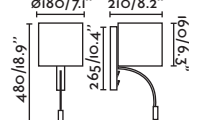

Voltage (V/Hz)

100V-240V/50-60HZ

IP

20

Handy by Jordi Blasi

28413 ●● Matt White/Blanco Mate + White/Blanco

Material Body Steel/Acero
Shade Textile/Textil

Light Source 1 E27 max. 15W