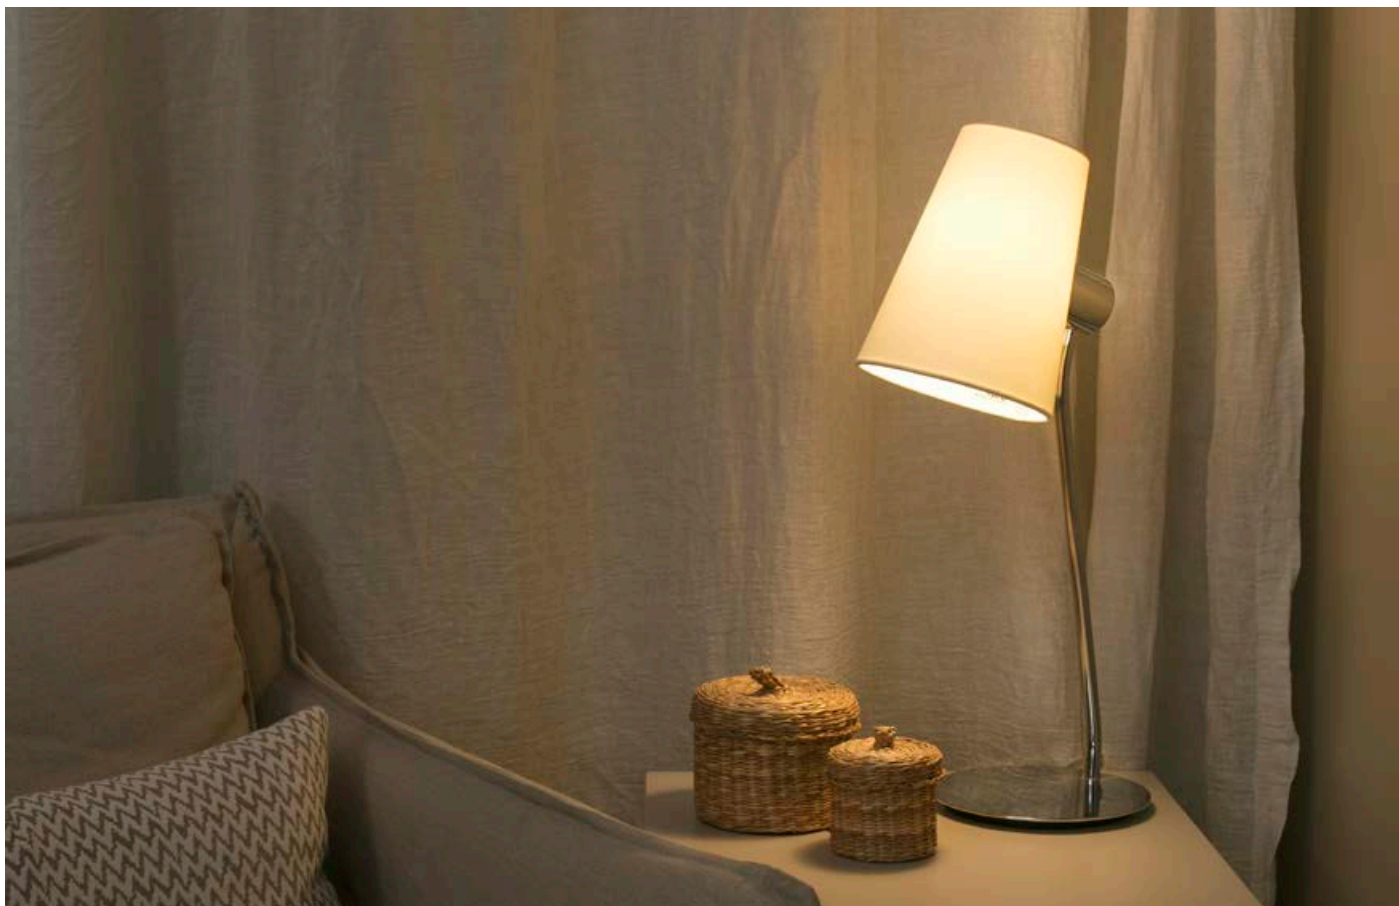

Class II

IP 20

Cable 2.8 MT

 **Suspended**
161

 **Wall**
308

29997  Shiny Chrome/Cromo Brillo + Beige

Material Body Steel/Acero
Shade Textile/Textil

Light Source 1 E27 max. 15W