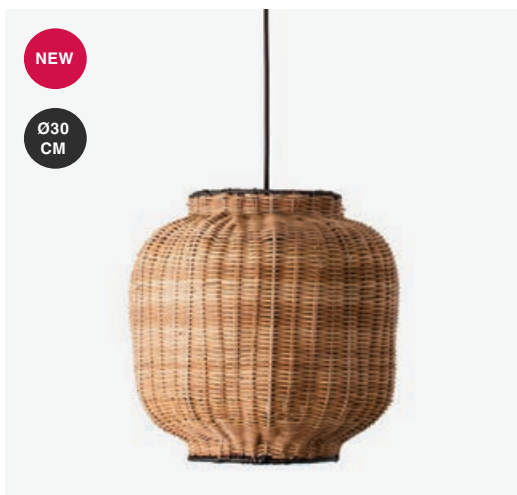

Tupai

65134-77

●● Black/Negro + Rattan/Ratán

Material	Body Steel/Acero
	Shade Rattan/Ratán
Light Source	1 E27 max. 15W
Bulb incl.	No
Recom. Bulb	17426/17498 Smart Bulb
Class	I
IP	20
Cable	2 MT