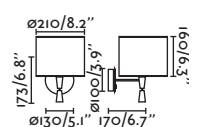

64309-47 ●● Matt Black/Negro Mate + Rattan/Ratán

Material Body Steel/Acero
Shade Rattan/Ratán

Light Source 1 E27 max. 15W

Bulb incl. No

Recom. Bulb 17463/17498 Smart Bulb

Reader 3W, 3000K, 280Lm

Driver incl. Yes

Class I

Voltage (V/Hz) 100V-240V/50-60HZ

IP 20