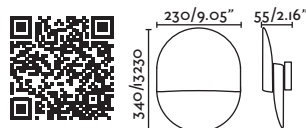

Eres

64026 ● Matt White/Blanco Mate

Material	Body Steel/Acero
Light Source	1 E27 max. 15W
Bulb incl.	No
Recom. Bulb	17463/17498 Smart Bulb
Class	I
IP	20