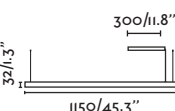

Recessed ø88mm canopy/*Florón empotrado ø88mm*

61104 ● Matt Black/Negro Mate

Material Body Aluminium/Aluminio
Diff Opal PC/PC Opal

Light Source SMD LED 30W 2700K 2800Lm

CRI 90

Driver incl. Yes

Class II

Voltage (V/Hz) 220V- 240V/50HZ

IP 20

Cable 2 MT

*More dimmable options under request/*Otras opciones de regulación bajo pedido*