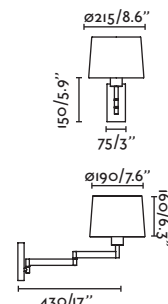

- 68494-01 Bronze/Bronce + White/Blanco
- 68494-02 Bronze/Bronce + Beige
- 68494-03 Bronze/Bronce + Black/Negro
- 68495-01 Shiny Chrome/Cromo Brillo + White/Blanco
- 68495-02 Shiny Chrome/Cromo Brillo + Beige
- 68495-03 Shiny Chrome/Cromo Brillo

Material Body Steel/Acero
Shade Textile/Textil
Light Source 1 E27 max. 15W
Bulb incl. No
Recom. Bulb 17463/17498 Smart Bulb
Class I
IP 20