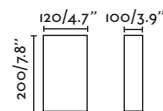

Cotton

66411

66412

- Matt White/Blanco Mate + Beige
- Matt White/Blanco Mate + Black/Negro

Material **Body** Steel/Acero
Shade Textile/Textil

Light Source 1 E27 max. 15W
Bulb incl. No
Recom. Bulb 17463/17498 Smart Bulb
Class I
IP 20