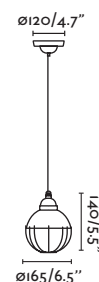

Lou

62800
62801

- Shiny Black/Negro Brillo
- Shiny Green/Verde Brillo

Material **Body** Steel/Acero
Light Source 1 E27 max. 15W
Bulb incl. No
Recom. Bulb 17463/17498 Smart Bulb
Class I
IP 20
Cable 0.9 MT

Lang

62804
62805

- Shiny Black/Negro Brillo
- Shiny Green/Verde Brillo

Material **Body** Steel/Acero
Light Source 1 E27 max. 15W
Bulb incl. No
Recom. Bulb 17426
Class I
IP 20
Cable 1.4 MT

Mou

62806

- Shiny Black/Negro Brillo

Material **Body** Steel/Acero
Light Source 1 E27 max. 15W
Bulb incl. No
Recom. Bulb 17463/17498 Smart Bulb
Class I
IP 20
Cable 1.1 MT
350°

Claire

62802
62803

- Shiny Black/Negro Brillo
- Shiny Green/Verde Brillo

Material **Body** Steel/Acero
Light Source 1 E27 max. 15W
Bulb incl. No
Recom. Bulb 17426
Class I
IP 20
Cable 1.4 MT