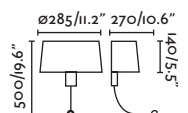

29940 ●● Matt White/Blanco Mate + White/Blanco
29945 ●● Matt Black/Negro Mate + Black/Negro

Material Body Steel/Acero
Shade Textile/Textil

Light Source 1 E27 max. 15W

Bulb incl. No

Recom. Bulb 17463

Class I

IP 20

Suspended Table&Floor
163 94

29941 ●● Matt White/Blanco Mate + White/Blanco
29946 ●● Matt Black/Negro Mate + Black/Negro

Material Body Steel/Acero
Diff White/Blanco
Shade Textile/Textil

Light Source 1 E27 max. 15W

Bulb incl. No

Recom. Bulb 17463

Reader 1W, 3500K, 80Lm

Driver incl. Yes

Class I

Voltage (V/Hz) 100V-240V/50-60HZ

IP 20