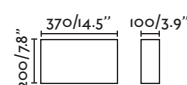

Cotton

66413

66414

- Matt White/Blanco Mate + Beige
- Matt White/Blanco Mate + Black/Negro

Material **Body** Steel/Acero
Shade Textile/Textil

Light Source 2 E27 max. 15W
Bulb incl. No
Recom. Bulb 17463/17498 Smart Bulb
Class I
IP 20