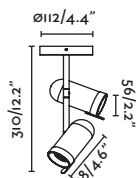

350° 90°

Tecto

63270

63271

● Matt White/Blanco Mate

● Matt Black/Negro Mate

Material

Body Aluminium/Aluminio