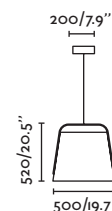

29848 ●● Matt Black/Negro Mate + Cherry/Cerezo

Material **Body** Steel/Acero
Shade Wood/Madera

Light Source 1 E27 max. 15W
Bulb incl. No
Recom. Bulb 17463/17464
Class II
IP 20
Cable 2 MT

Table&Floor
58

Wall
226