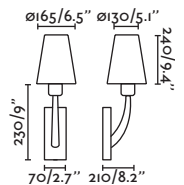

- 29680-19 Matt Nickel/Níquel Mate + White/Blanco
- 29680-20 Matt Nickel/Níquel Mate + Beige
- 29680-21 Matt Nickel/Níquel Mate + Black/Negro
- 29681-19 Old Gold/Oro Viejo + White/Blanco
- 29681-20 Old Gold/Oro Viejo + Beige
- 29681-21 Old Gold/Oro Viejo + Black/Negro

Material **Body** Steel/Acero
Shade Textile/Textil

Light Source 1 E27 max. 15W
Bulb incl. No
Recom. Bulb 17463/17498 Smart Bulb
Class I
IP 20