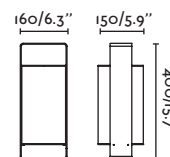

- 28383 Matt White/Blanco Mate + White/Blanco
- 28385 Matt Black/Negro Mate + White/Blanco

Material Body Steel/Acero
Shade Textile/Textil

Light Source 1 E27 max. 15W

Bulb incl. No

Recom. Bulb 17463/17498 Smart Bulb

Class II

IP 20

Cable 1.7 MT