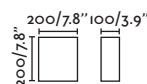

Cotton

66411

66412

- Matt White/Blanco Mate + Beige
- Matt White/Blanco Mate + Black/Negro

Material **Body** Steel/Acero
Shade Textile/Textil

Light Source 1 E27 max. 15W
Bulb incl. No
Recom. Bulb 17463/17498 Smart Bulb
Class I
IP 20