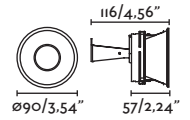

Cut out

ø83x57

Fresh

02100501
02100502
02100503

- Matt White/Blanco Mate
- Matt Black/Negro Mate
- Matt Gold/Oro Mate

Material

Body Aluminium/Aluminio

Light Source