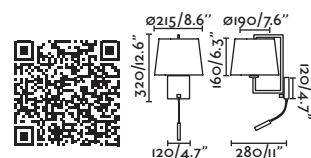

- 20172-01 Matt Nickel/Níquel Mate + White/Blanco
- 20172-02 Matt Nickel/Níquel Mate + Beige
- 20172-03 Matt Nickel/Níquel Mate + Black/Negro
- 20173-01 Old Gold/Oro Viejo + White/Blanco
- 20173-02 Old Gold/Oro Viejo + Beige
- 20173-03 Old Gold/Oro Viejo + Black/Negro

Material Body Steel/Acero
Shade Textile/Textil

Light Source 1 E27 max. 15W
Bulb incl. No
Recom. Bulb 17463/17498 Smart Bulb
Reader 3W, 3000K, 100Lm
Driver incl. Yes
Class I
Voltage (V/Hz) 100V-240V/50-60HZ
IP 20