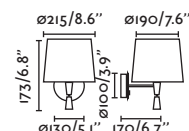

- 64308-01 Matt White/Blanco Mate + White/Blanco
- 64308-02 Matt White/Blanco Mate + Beige
- 64309-03 Matt Black/Negro Mate + Black/Negro

Material **Body** Steel/Acero
Shade Textile/Textil

Light Source 1 E27 max. 15W
Bulb incl. No
Recom. Bulb 17463/17498 Smart Bulb
Reader 3W, 3000K, 280Lm
Driver incl. Yes
Class I
Voltage (V/Hz) 100V-240V/50-60HZ
IP 20