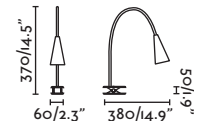

Pepper

64168
64169

- Beige
- Matt Black/Negro Mate

Material Body Steel/Acero
Light Source 1 E27 max. 15W
Bulb incl. No
Recom. Bulb 17462
Class II
IP 20

Cable 1.7 MT
360° 180°

Lena

52059
52061

- Matt White/Blanco Mate
- Matt Black/Negro Mate

Material Body PC+Aluminium+Silicone/PC+Aluminio+Silicona
Light Source SMD LED 3W 4000K 300Lm
CRI >80
Driver incl. Yes
Class II
Voltage (V/Hz) 100V-240V/50-60HZ
IP 20
Beam angle 30°

Cable 1.8 MT
360° 360°

Juliet

41025N

- Shiny Chrome/Cromo Brillo

Material Body Aluminium+Steel/Aluminio+Acero
Light Source HIGH POWER LED 3W 3000K 150Lm
CRI >80
Driver incl. Yes
Class II
Voltage (V/Hz) 100V-240V/50-60HZ
IP 20
Beam angle 30°