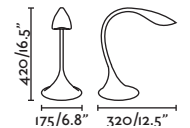

IP

100V-240V/50-60HZ

Cable

20

1.8 MT

Lena

52057

52058