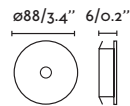

20160-7L ●
20161-7L ●

Canopy recessed
Florón empotrable

With frame
Con marco

64231

Trimless
Sin marco

64232

Compatible in these situations / Compatibles en estas situaciones.

	<p>Electrical wire+Turnbuckle <i>Cable eléctrico+ Tensor independiente</i></p>		<p>Canopy with lamp holder <i>Florón con portalámparas E14 / E27</i></p>		<p>Canopy with turnbuckle <i>Florón con tensor</i></p>		<p>Canopy with driver <i>Florón con driver</i></p>
--	---	--	---	--	---	--	---