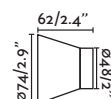

Kera

62300

● Shiny White/Blanco Brillo

62301

● Shiny Black/Negro Brillo

Material	Body Ceramic/Cerámica
Light Source	1 E27 max. 15W
Bulb incl.	No
Recom. Bulb	17463/17464
Class	II
IP	20