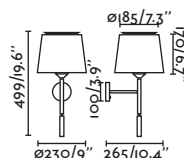

- 20302-92 White/Blanco + White/Blanco
- 20303-93 Black/Negro + Black/Negro
- 20303-94   Black/Negro + Green/Verde

Material **Body** Steel/Acero
Diff Matt White Steel/Acero Blanco Mate
Shade Textile/Textil

Light Source 1 E27 max. 15W
Bulb incl. No
Recom. Bulb 17463/17498 Smart Bulb
Reader 3W, 3000K, 160Lm
Driver incl. Yes
Class II
Voltage (V/Hz) 100V-240V/50-60HZ
IP 20