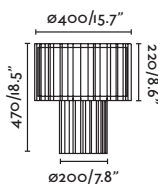

29307 Matt White/Blanco Mate + Beige
29311 Matt Black/Negro Mate + Beige

Material Body Steel/Acero
Shade Textile/Textil

Light Source 1 E27 max. 15W

Bulb incl. No

Recom. Bulb 17463/17498 Smart Bulb

Class II

IP 20

Cable 2 MT