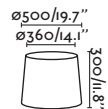

Suspended
Suspensión

2P0720