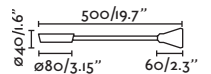

Bel

41028
41029
41030

- Shiny Chrome/Cromo Brillo
- Matt White/Blanco Mate
- Matt Black/Negro Mate

Material Body Aluminium+Steel/Aluminio+Acero
Light Source HIGH POWER LED 3W 3000K 150Lm
CRI >80
Driver incl. Yes
Class II
Voltage (V/Hz) 100V-240V/50-60HZ
IP 20
Beam angle 30°