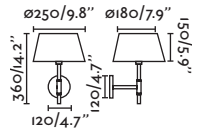

Saba

68544

●● Satin Nickel/Níquel Satinado + Black/Negro

Material

Body Steel/Acero

Shade Textile/Textil

Light Source

1 E27 max. 15W

Bulb incl.

No

Recom. Bulb

17463/17498 Smart Bulb

Class

I

IP

20

98

Mitic

68420

●● Satin Nickel/Níquel Satinado + Beige

Material

Body Steel/Acero

Shade Textile/Textil

Light Source

1 E14 max. 8W

Bulb incl.

No

Recom. Bulb

17461

Class

I

IP

20

Roda

62988

●● Satin Nickel/Níquel Satinado + White/Blanco

Material

Body Steel/Acero

Shade Textile/Textil

Light Source

1 E27 max. 15W

Bulb incl.

No

Recom. Bulb

17463/17498 Smart Bulb

Class

I

IP

20