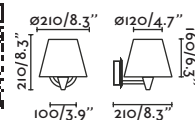

64307-71 ●● Black/Negro + Rattan/Ratán

Material **Body** Steel/Acero
Shade Rattan/Ratán

Light Source 1 E27 max. 15W
Bulb incl. No
Recom. Bulb 17426/17498 Smart Bulb
Class I
IP 20

Suspended
146

Table
44

NEW

64309-71 ●● Matt Black/Negro Mate + Rattan/Ratán

Material **Body** Steel/Acero
Shade Rattan/Ratán

Light Source 1 E27 max. 15W
Bulb incl. No
Recom. Bulb 17426/17498 Smart Bulb
Class I
IP 20