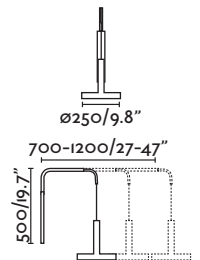

20165-95 ●● Black/Negro + Satin Gold/Oro Satinado
20165-96 ●● Satin Gold/Oro Satinado + Black/Negro

Material **Body** Steel/Acero
Shade Steel/Acero

Light Source 1 E27 max. 15W

Bulb incl. No

Recom. Bulb 17426/17496