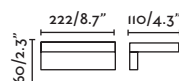

Voltage (V/Hz)

100V-240V/50HZ

IP

20

Corb

40135

● Matt White/Blanco Mate

40136