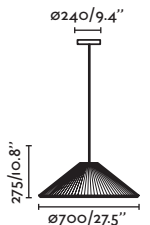

- 20116 ●● Matt Black/Negro Mate + Beige
- 20117 ●● Matt Black/Negro Mate + White/Blanco
- 20118 ●● Matt Black/Negro Mate + Terracotta/Terracota
- 20119 ●● Matt Black/Negro Mate + Black/Negro
- 20120 ●● Matt Black/Negro Mate + Yellow/Amarillo
- 20121 ●● Matt Black/Negro Mate + Garnet/Granate
- 20122 ●● Matt Black/Negro Mate + Green/Verde
- 20123 ●● Matt Black/Negro Mate + Brown/Marrón

Material Body Steel/Acero
Diff Beige Papyrus/Papiro Beige
Shade Textile ribbon/Cinta textil

Light Source 3 E27 max. 15W
Bulb incl. No
Recom. Bulb 17463/17464
Class II
IP 20
Cable 1.6 MT