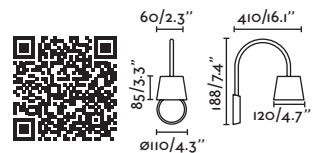

Blome by Estudi Ribaudí

62099

●● Matt White/Blanco Mate + White/Blanco

62100

●● Matt Black/Negro Mate + Black/Negro

Material

Body Steel/Acero

Diff Opal Glass/Cristal Opal

Shade Textilene

Light Source

SMD LED 3W 3000K 150Lm

CRI

>90

Driver incl.

Yes

Class

I

Voltage (V/Hz)

100V-240V/50-60HZ

IP

20