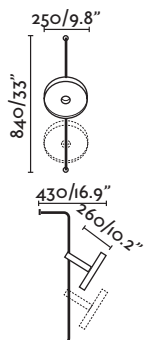

20165-95 ●● Black/Negro + Satin Gold/Oro Satinado
20165-96 ●● Satin Gold/Oro Satinado + Black/Negro

Material **Body** Steel/Acero
Shade Steel/Acero

Light Source 1 E27 max. 15W

Bulb incl. No

Recom. Bulb 17426/17496

Class II

IP 20

Cable 3.4 MT