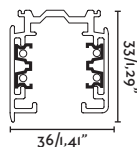

Accessories/Accesorios

Surface track 1mt/Carril de superficie 1mt

- 64210A ● White/Blanco
- 64212A ● Black/Negro
- 64214A ● Grey/Gris

Material Body Aluminium/Aluminio

Surface track 2mts/Carril de superficie 2mts

- 64211A ● White/Blanco
- 64213A ● Black/Negro
- 64215A ● Grey/Gris

Material Body Aluminium/Aluminio