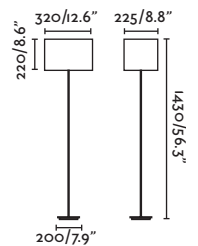

Thana

68531 ●● Satin Nickel/Níquel Satinado + White/Blanco

Material Body Steel/Acero
Shade Textile/Textil
Light Source 1 E27 max. 15W
Bulb incl. No
Recom. Bulb 17463/17498 Smart Bulb
Class II
IP 20
Cable 2 MT