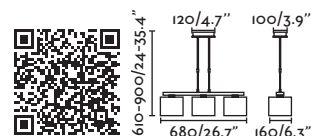

Class I

IP 20

Cable 0.9 MT

Table&Floor
104

Wall
270

Ø47
CM

Saba

68549