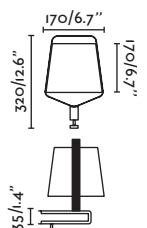

29845 ●● Matt Black/Negro Mate + Cherry/Cerezo

Material **Body** Steel/Acero
Shade Wood/Madera

Light Source 1 E27 max. 15W

Bulb incl. No

Recom. Bulb 17462

Class II

IP 20

Cable 2.4 MT