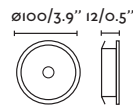

20160-7L ●
20161-7L ●

Canopy recessed
Florón empotrable

With frame
Con marco

64231

Trimless
Sin marco

64232

Compatible in these situations / Compatibles en estas situaciones.

	<p>Electrical wire+Turnbuckle <i>Cable eléctrico+ Tensor independiente</i></p>		<p>Canopy with lamp holder <i>Florón con portalámparas E14 / E27</i></p>		<p>Canopy with turnbuckle <i>Florón con tensor</i></p>		<p>Canopy with driver <i>Florón con driver</i></p>
--	---	--	---	--	---	--	---