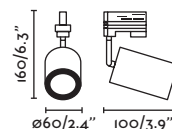

*Accessories page 336/Accesorios en página 336

Plot

64202

64203

● Matt White/Blanco Mate

● Matt Black/Negro Mate

Material

Body Steel+ABS/Acero+ABS