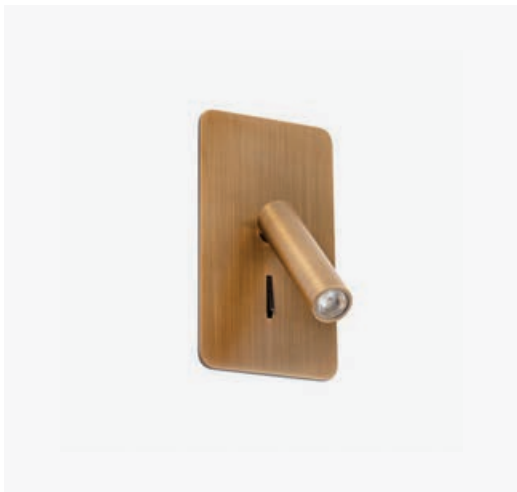

Material Body Steel/Acero
Light Source 1 E27 max. 15W
Bulb incl. No
Recom. Bulb 17429/17464
Class II
IP 20
Cable 1.7 MT

Recessed/Empotrable

- 62111  Bronze/Bronce
- 62114  Satin Gold/Oro Satinado
- 62126  Satin Nickel/Niquel Satinado
- 62128  Matt Black/Negro Mate
- 62129  Matt White/Blanco Mate