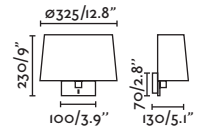

20021
20022

- Matt White/Blanco Mate + White/Blanco
- Matt Black/Negro Mate + Black/Negro

Material Body Steel/Acero
Shade Textile/Textil

Light Source 1 E27 max. 15W

Bulb incl. No

Recom. Bulb 17463/17498 Smart Bulb

Class I

IP 20

Table&Floor
96

20023
20024

- Matt White/Blanco Mate + White/Blanco
- Matt Black/Negro Mate + Black/Negro

Material Body Steel/Acero
Shade Textile/Textil

Light Source 1 E27 max. 15W

Bulb incl. No

Recom. Bulb 17463/17498 Smart Bulb

Reader 3W, 3000K, 200Lm

Driver incl. Yes

Class I

Voltage (V/Hz) 100V-240V/50-60HZ

IP 20