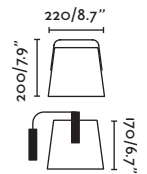

29845 ●● Matt Black/Negro Mate + Cherry/Cerezo

Material **Body** Steel/Acero
Shade Wood/Madera

Light Source 1 E27 max. 15W

Bulb incl. No

Recom. Bulb 17462

Class II

IP 20

Cable 2.4 MT