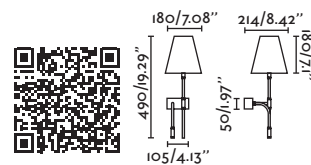

29992 ●● Satin Nickel/Níquel Satinado + Beige

Material **Body** Steel/Acero
Shade Textile/Textil

Light Source 1 E27 max. 15W
Bulb incl. No
Recom. Bulb 17462
Reader 1W, 4000K, 80Lm
Driver incl. Yes
Class I
Voltage (V/Hz) 100V-240V/50-60HZ
IP 20