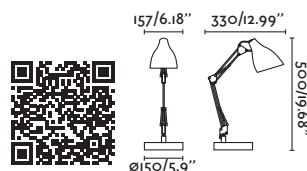

Gru

51916

● Matt White/Blanco Mate

51917

● Matt Black/Negro Mate

Material
Light Source
Bulb incl.
Recom. Bulb
Class
IP
Cable

Body Steel/Acero
1 E27 max. 15W
No
17463/17498 Smart Bulb
II
20
1.7 MT