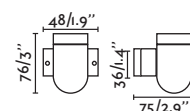

Sera

62302

● Shiny White/Blanco Brillo

62303

● Shiny Black/Negro Brillo

Material	Body Ceramic/Cerámica
Light Source	1 E27 max. 15W
Bulb incl.	No
Recom. Bulb	17463/17464
Class	II
IP	20