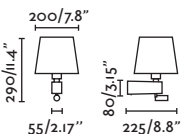

29976

- Satin Nickel/Níquel Satinado + White/Blanco

Material Body Steel/Acero
Shade Textile/Textil

Light Source 1 E27 max. 15W

Bulb incl. No

Recom. Bulb 17463

Reader 3W, 3000K, 200Lm

Driver incl. Yes

Class I

Voltage (V/Hz) 100V-240V/50-60HZ

IP 20