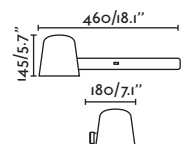

- 62360 White/Blanco
- 62361 Black/Negro

Material Body Steel/Acero
Shade Steel/Acero

Light Source 1 E27 max. 15W

Bulb incl. No

Recom. Bulb 17462

Class II

IP 20

↻ 350° ↻ 45° ⏻