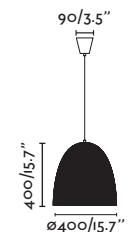

Cable

1.2 MT

Nido

68153

●● Matt Black/Negro Mate + Brown/Marrón

Material

Body Steel/Acero

Shade Cane/Caña