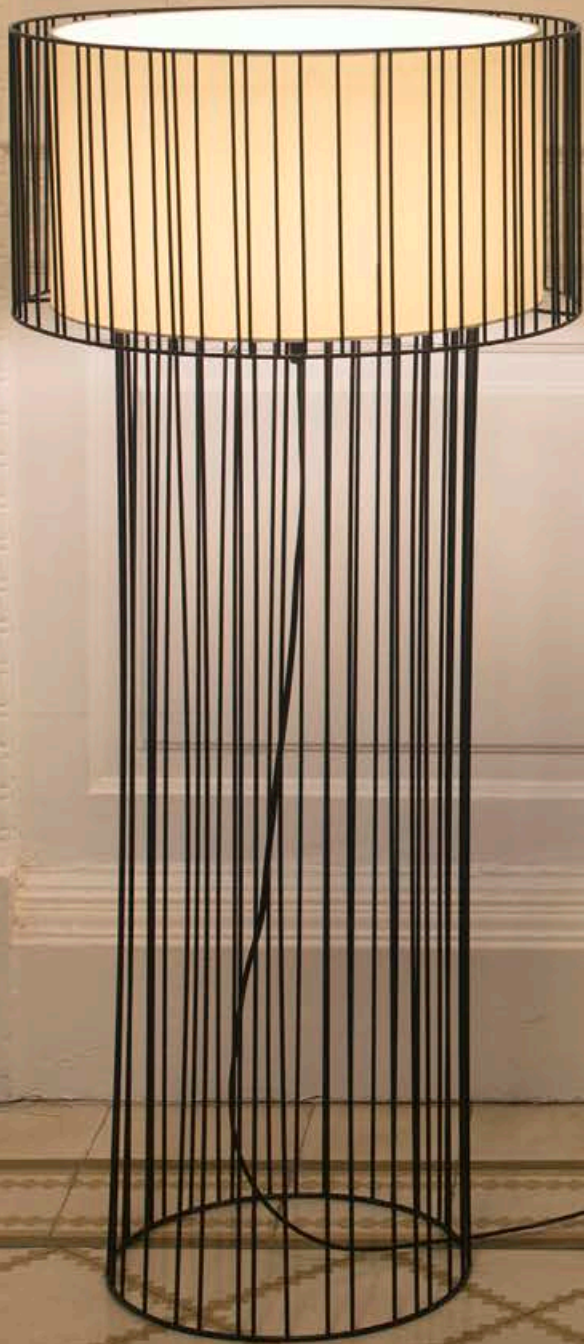

Class II

IP 20

Cable 2.8 MT

 **Suspended**
161

 **Wall**
308

29997  Shiny Chrome/Cromo Brillo + Beige

Material Body Steel/Acero
Shade Textile/Textil

Light Source 1 E27 max. 15W