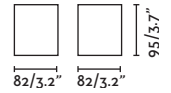

Tecto

63272

63273

● Matt White/Blanco Mate

● Matt Black/Negro Mate

Material

Body Aluminium/Aluminio

Light Source

2 GU10 max. 8W

Bulb incl.

No

Recom. Bulb

17316/17320

Class

I

IP

20