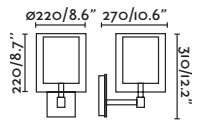

Saba

68544

●● Satin Nickel/Níquel Satinado + Black/Negro

Material

Body Steel/Acero

Shade Textile/Textil

Light Source

1 E27 max. 15W

Bulb incl.

No

Recom. Bulb

17463/17498 Smart Bulb

Class

I

IP

20

98

Mitic

68420

●● Satin Nickel/Níquel Satinado + Beige

Material

Body Steel/Acero

Shade Textile/Textil

Light Source

1 E14 max. 8W

Bulb incl.

No

Recom. Bulb

17461

Class

I

IP

20

Roda

62988

●● Satin Nickel/Níquel Satinado + White/Blanco

Material

Body Steel/Acero

Shade Textile/Textil

Light Source

1 E27 max. 15W

Bulb incl.

No

Recom. Bulb

17463/17498 Smart Bulb

Class

I

IP

20