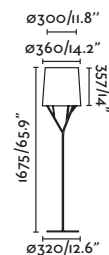

- 29868 ●● Matt Black/Negro Mate + Black/Negro
- 29869 ●● Matt White/Blanco Mate + White/Blanco

Material Body Steel/Acero
Shade Textile/Textil

Light Source 1 E27 max. 15W

Bulb incl. No

Recom. Bulb 17463/17464

Class II

IP 20

Cable 2 MT