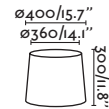

Suspended
Suspensión

2P0647