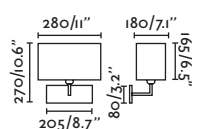

Saba

68544

●● Satin Nickel/Níquel Satinado + Black/Negro

Material

Body Steel/Acero

Shade Textile/Textil

Light Source

1 E27 max. 15W

Bulb incl.

No

Recom. Bulb

17463/17498 Smart Bulb

Class

I

IP

20

98

Mitic

68420

●● Satin Nickel/Níquel Satinado + Beige

Material

Body Steel/Acero

Shade Textile/Textil

Light Source

1 E14 max. 8W

Bulb incl.

No

Recom. Bulb

17461

Class

I

IP

20

Roda

62988

●● Satin Nickel/Níquel Satinado + White/Blanco

Material

Body Steel/Acero

Shade Textile/Textil

Light Source

1 E27 max. 15W

Bulb incl.

No

Recom. Bulb

17463/17498 Smart Bulb

Class

I

IP

20