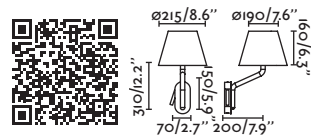

- 24006-10 Chrome/Cromo + White/Blanco
- 24006-11 Chrome/Cromo + Beige
- 24006-12 Chrome/Cromo + Black/Negro

Material Body Steel/Acero
Shade Textile/Textil

Light Source 1 E27 max. 15W

Bulb incl. No

Recom. Bulb 17463/17498 Smart Bulb

Reader 1W, 2700K, 90Lm

Driver incl. Yes

Class II

Voltage (V/Hz) 100V-240V/50-60HZ

IP 20