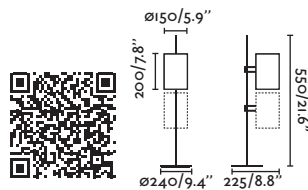

- 20033-80   Matt Black/Negro Mate + Beige
- 20033-81   Matt Black/Negro Mate + Green/Verde

Material Body Steel/Acero
Shade Steel/Acero

Light Source 1 E27 max. 15W

Bulb incl. No

Recom. Bulb 17463/17498 Smart Bulb

Class II

IP 20

Cable 1.5 MT
360°