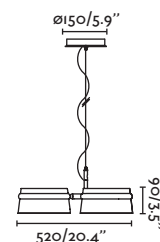

IP 20

Cable 1.2 MT

Table&Floor
56

Wall
228

20046
20050

●● Matt Copper/Cobre Mate + Matt Black/Negro Mate
●● Matt Black/Negro Mate + Shiny Chrome/Cromo Brillo

Material Body Steel/Acero
Light Source 1 E14 max. 8W
Bulb incl. No
Recom. Bulb 17461
Class I
IP 20
Cable 1.6 MT