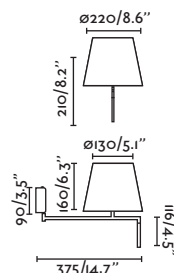

- 64400-10 ● Dark Grey/Gris Oscuro + White/Blanco
- 64400-11 ● Dark Grey/Gris Oscuro + Beige
- 64400-12 ● Dark Grey/Gris Oscuro + Black/Negro

Material Body Steel/Acero
Shade Textile/Textil

Light Source 1 E27 max. 15W

Bulb incl. No

Recom. Bulb 17463/17498 Smart Bulb

Class I

IP 20