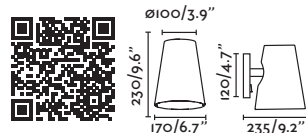

20031-88 ●● Black/Negro + Beige

Material **Body** Steel/Acero
Shade Textile/Textil

Light Source 1 E27 max. 15W

Bulb incl. No

Recom. Bulb 17463/17498 Smart Bulb

Class I

IP 20
360°

Table&Floor
86