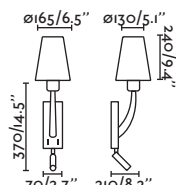

- 29682-19 Matt Nickel/Níquel Mate + White/Blanco
- 29682-20 Matt Nickel/Níquel Mate + Beige
- 29682-21 Matt Nickel/Níquel Mate + Black/Negro
- 29683-19 Old Gold/Oro Viejo + White/Blanco
- 29683-20 Old Gold/Oro Viejo + Beige
- 29683-21 Old Gold/Oro Viejo + Black/Negro

Material **Body** Steel/Acero
Shade Textile/Textil

Light Source 1 E27 max. 15W
Bulb incl. No
Recom. Bulb 17463/17498 Smart Bulb
Reader 4W, 3000K, 120Lm
Driver incl. Yes
Class I
Voltage (V/Hz) 100V-240V/50-60HZ
IP 20