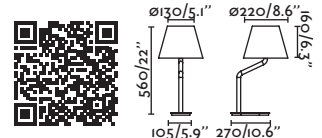

- 24008-13 Shiny Chrome/Cromo Brillo + White/Blanco
- 24008-14 Shiny Chrome/Cromo Brillo + Beige
- 24008-15 Shiny Chrome/Cromo Brillo + Black/Negro

Material	Body Steel/Acero
	Shade Textile/Textil
Light Source	1 E27 max. 15W
Bulb incl.	No
Recom. Bulb	17463/17498 Smart Bulb
Class	II
IP	20
Cable	1.8 MT

Wall
244