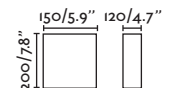

Material Body Steel/Acero
Shade Textile/Textil

Light Source 1 E27 max. 15W

Bulb incl. No

Recom. Bulb Class 17463/17498 Smart Bulb I

IP 20

Cotton

66409
66410

- Matt White/Blanco Mate + Beige
- Matt White/Blanco Mate + Black/Negro