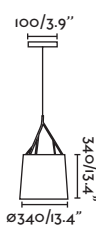

Table&Floor
 76

Wall
 232

indoor

Suspension / Suspensión

- 29864 ●● Matt Black/Negro Mate + Black/Negro
- 29865 ●● Matt White/Blanco Mate + White/Blanco

Material Body Steel/Acero
Shade Textile/Textil

Light Source 1 E27 max. 15W
Bulb incl. No
Recom. Bulb 17463
Class I
IP 20
Cable 1.3 MT