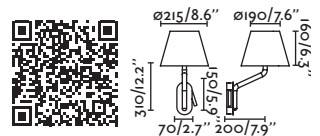

- 24007-10 Chrome/Cromo + White/Blanco
- 24007-11 Chrome/Cromo + Beige
- 24007-12 Chrome/Cromo + Black/Negro

Material Body Steel/Acero
Shade Textile/Textil

Light Source 1 E27 max. 15W

Bulb incl. No

Recom. Bulb 17463/17498 Smart Bulb

Reader 1W, 2700K, 90Lm

Driver incl. Yes

Class II

Voltage (V/Hz) 100V-240V/50-60HZ

IP 20