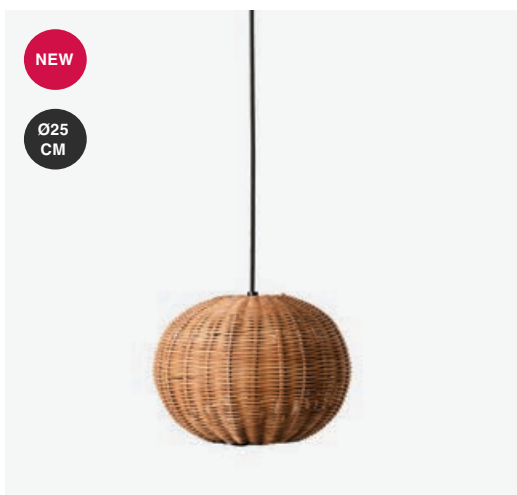

Material	Body Steel/Acero
	Shade Rattan/Ratán
Light Source	1 E27 max. 15W
Bulb incl.	No
Recom. Bulb	17426/17498 Smart Bulb
Class	I
IP	20
Cable	2 MT

Table
44

Wall
238

NEW

Ø25
CM

Haka

65134-73

●● Black/Negro + Rattan/Ratán