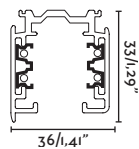

Surface track 2mts/Carril de superficie 2mts

- 64211A ● White/Blanco
- 64213A ● Black/Negro
- 64215A ● Grey/Gris

Material Body Aluminium/Aluminio