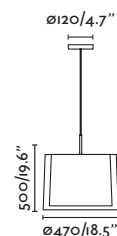

Table&Floor
98

Wall
275

Ø20
CM

Saba

68548

●● Satin Nickel/Níquel Satinado + Black/Negro

Material Body Steel/Acero
Shade Textile/Textil

Light Source 1 E27 max. 15W