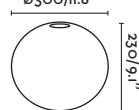

Suspended
Suspensión

2P0769