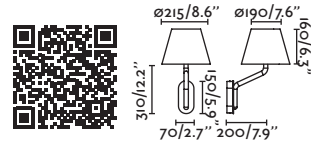

- 24005-10 Shiny Chrome/Cromo Brillo + White/Blanco
- 24005-11 Shiny Chrome/Cromo Brillo + Beige
- 24005-12 Shiny Chrome/Cromo Brillo + Black/Negro

Material Body Steel/Acero
Shade Textile/Textil

Light Source 1 E27 max. 15W

Bulb incl. No

Recom. Bulb 17463/17498 Smart Bulb

Class II

IP 20