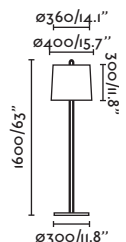

- 24036-07 ●● Matt White/Blanco Mate + White/Blanco
- 24036-08 ●● Matt White/Blanco Mate + Beige
- 24037-07 ●● Shiny Chrome/Cromo Brillo + White/Blanco
- 24037-08 ●● Shiny Chrome/Cromo Brillo + Beige
- 24037-09 ●● Shiny Chrome/Cromo Brillo + Black/Negro

Material Body Steel/Acero
Shade Textile/Textil

Light Source 1 E27 max. 15W

Bulb incl. No

Recom. Bulb 17463/17498 Smart Bulb

Class II

IP 20

Cable 2.1 MT

⏻