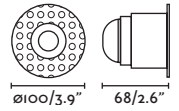

Fresh

02300101

● White/Blanco

Material Body Aluminium/Aluminio
Light Source 1 E27 max. 8W
Bulb incl. No
Recom. Bulb 17429/17464
Class I
IP 20
Cut out ø90

Fresh

02100601

● Matt White/Blanco Mate

02100602

● Matt Black/Negro Mate

02100603

● Matt Gold/Oro Mate