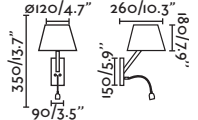

Tira

64322

● Matt White/Blanco Mate + White/Blanco

64323

● Matt Black/Negro Mate + Black/Negro

Material

Body Steel+Aluminium+Silicone/Acero+Aluminio+Silicona

Shade Textile/Textil

Light Source

1 E27 max. 15W

Bulb incl.

No

Recom. Bulb

17463

Reader

3W, 3000K, 280Lm

Driver incl.

Yes

Class

I

Voltage (V/Hz)

100V-240V/50-60HZ

IP

20