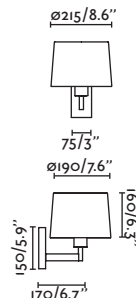

Material Body Steel/Acero
Shade Textile/Textil
Light Source 1 E27 max. 15W
Bulb incl. No
Recom. Bulb 17463/17498 Smart Bulb
Class I
IP 20

Table&Floor
80

- 68492-01 Old Bronze/Bronce Envejecido + White/Blanco
- 68492-02 Old Bronze/Bronce Envejecido + Beige
- 68492-03 Old Bronze/Bronce Envejecido + Black/Negro
- 68493-01 Shiny Chrome/Cromo Brillo + White/Blanco
- 68493-02 Shiny Chrome/Cromo Brillo + Beige
- 68493-03 Shiny Chrome/Cromo Brillo + Black/Negro