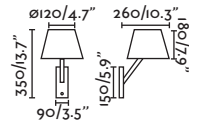

Moma

68506

● Shiny Chrome/Cromo Brillo + White/Blanco

68507

● Shiny Chrome/Cromo Brillo + Black/Negro

Material

Body Steel/Acero

Shade Textile/Textil

Light Source

1 E27 max. 15W

Bulb incl.

No

Recom. Bulb

17463/17498 Smart Bulb

Reader

1W, 6000K, 80Lm

Driver incl.

Yes

Class

I

Voltage (V/Hz)

100V-240V/50-60HZ

IP

20