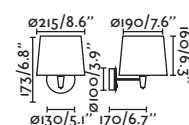

- 64306-01 White/Blanco + White/Blanco
- 64306-02 White/Blanco + Beige
- 64307-03 Black/Negro + Black/Negro

Material **Body** Steel/Acero
Shade Textile/Textil

Light Source 1 E27 max. 15W
Bulb incl. No
Recom. Bulb 17463/17498 Smart Bulb
Class I
IP 20