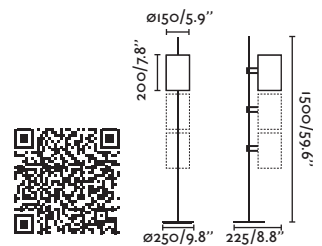

- 20034-80   Matt Black/Negro Mate + Beige
- 20034-81   Matt Black/Negro Mate + Green/Verde

Material Body Steel/Acero
Shade Steel/Acero

Light Source 1 E27 max. 15W

Bulb incl. No

Recom. Bulb 17463/17498 Smart Bulb

Class II

IP 20

Cable 3.5 MT
360°