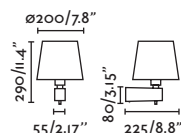

29974
29975

- Satin Nickel/Níquel Satinado + White/Blanco
- Satin Nickel/Níquel Satinado + Black/Negro

Material Body Steel/Acero
Shade Textile/Textil

Light Source 1 E27 max. 15W

Bulb incl. No

Recom. Bulb 17463

Class I

IP 20

29976

- Satin Nickel/Níquel Satinado + White/Blanco

Material Body Steel/Acero
Shade Textile/Textil

Light Source 1 E27 max. 15W

Bulb incl. No

Recom. Bulb 17463

Reader 3W, 3000K, 200Lm

Driver incl. Yes

Class I

Voltage (V/Hz) 100V-240V/50-60HZ

IP 20