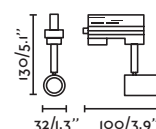

Stan

43724

43725

● Matt White/Blanco Mate

● Matt Black/Negro Mate

Material

Body Aluminium/Aluminio

Light Source

Diff Transparent PC/PC Transparente

COB LED 12W 2700K 1200Lm

CRI

>80

Driver incl.

Yes

Class

I

Voltage (V/Hz)

100V-240V/50-60HZ

IP

20

350° 90°

Stan

43720

43721

43757

● Matt White/Blanco Mate

● Matt Black/Negro Mate

● Satin Gold/Oro Satinado

Material

Body Aluminium+ABS/Aluminio+ABS

Light Source

1 GU10 max. 8W

Bulb incl.

No

Recom. Bulb

17320/97685327

Class

I

IP

20

350°

Ceiling
197

Recessed
364

Spot
336

Suspended
172

Wall
316

*Accessories page 336/Accesorios en página 336

Plot

64202

64203

● Matt White/Blanco Mate

● Matt Black/Negro Mate

Material

Body Steel+ABS/Acero+ABS

Light Source

1 GU10 max. 8W

Bulb incl.

No

Recom. Bulb

17316/17320

Class

I

IP

20

350° 90°