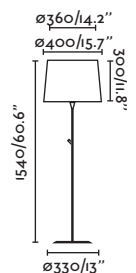

Material	Body Steel/Acero
	Shade Textile/Textil
Light Source	1 E27 max. 15W
Bulb incl.	No
Recom. Bulb	17464
Class	II
IP	20
Cable	1.8 MT

Suspended
156

Wall
236

Montreal by Nahrang

- 24034-04 ●● Matt White/Blanco Mate + White/Blanco
- 24034-05 ●● Matt White/Blanco Mate + Beige
- 24035-04 ●● Shiny Chrome/Cromo Brillo + White/Blanco
- 24035-05 ●● Shiny Chrome/Cromo Brillo + Beige
- 24035-06 ●● Shiny Chrome/Cromo Brillo + Black/Negro