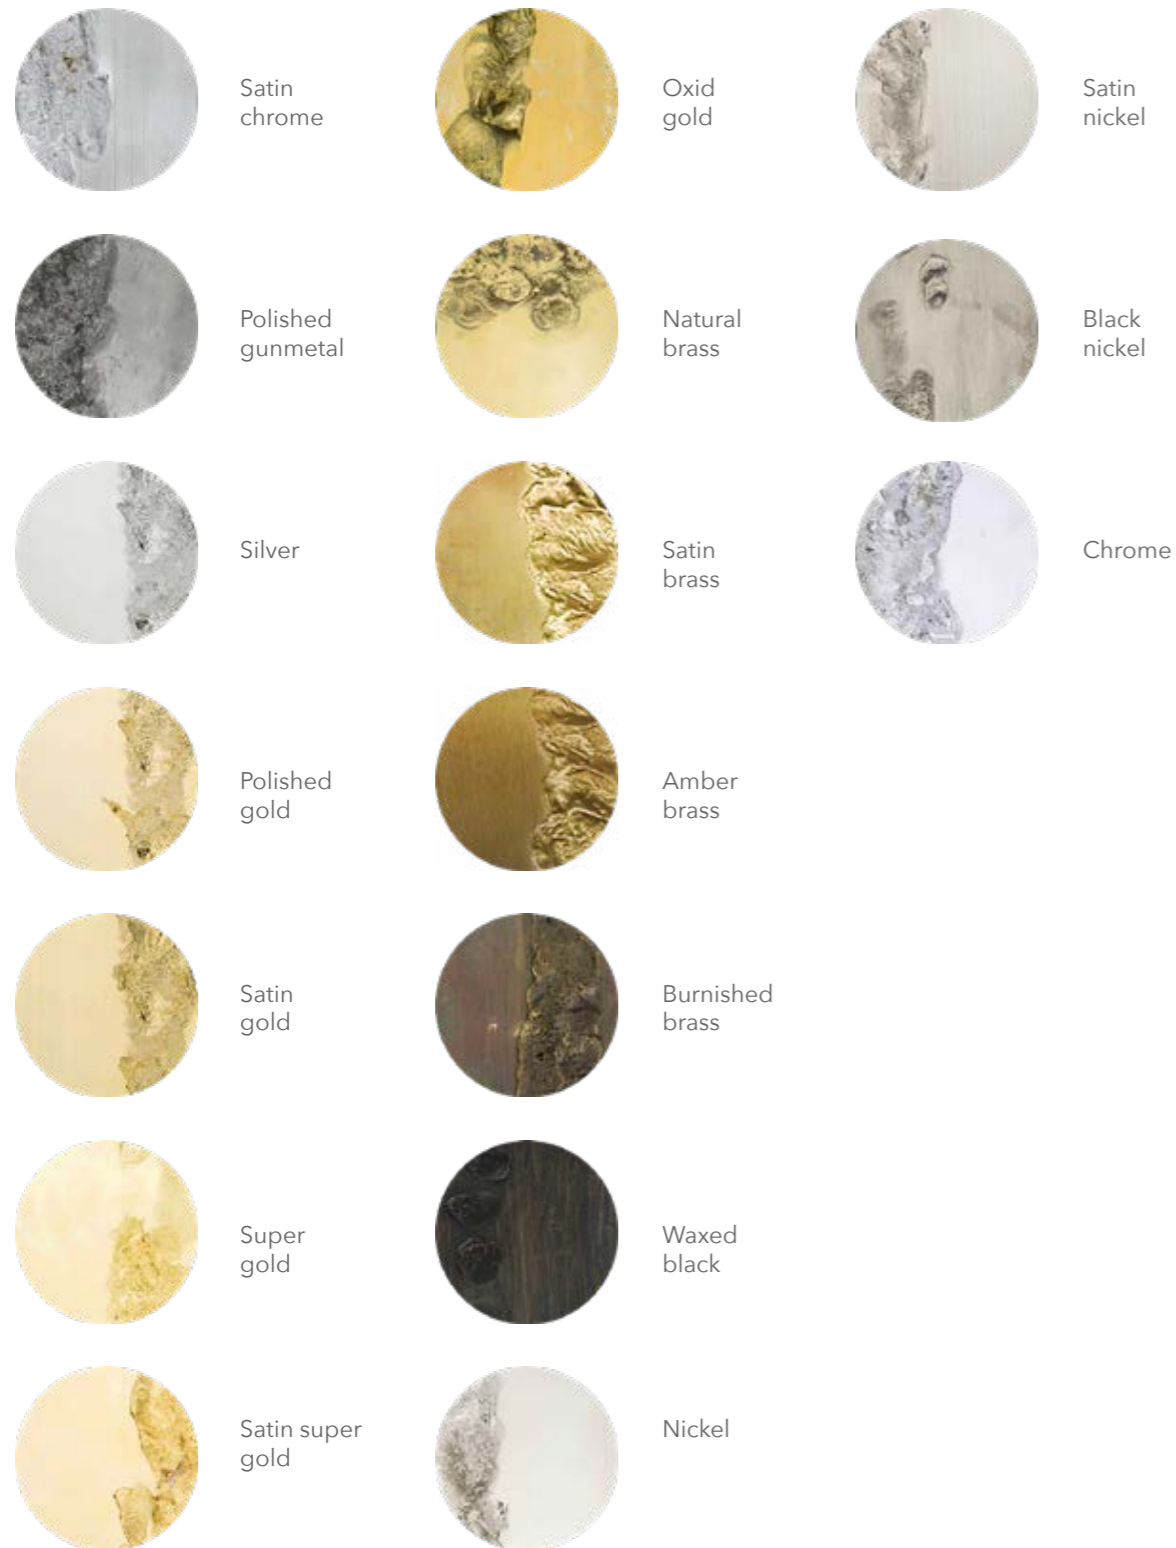

Brass finishes