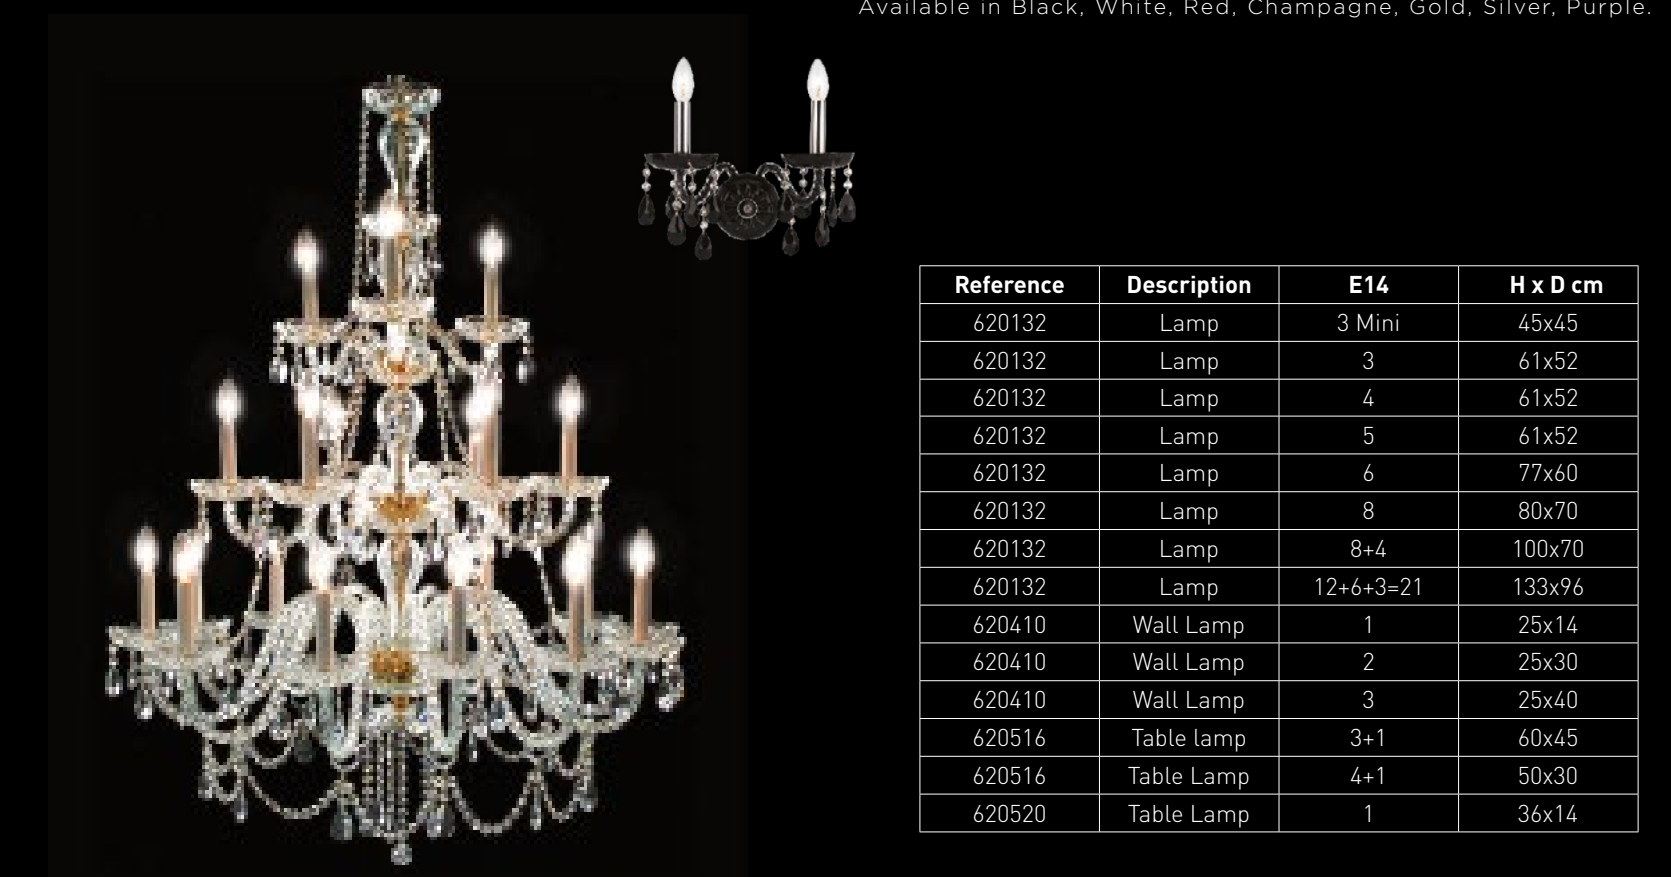

AGATHA

Available in Clear.

Reference	Description	E14	H x D cm
620181	Lamp	6	60x70
620181	Lamp	8	60x70
620181	Lamp	10+5	95x100
620181	Lamp	16+8	115x110
620181	Lamp	20+10+5	130x140
620443	Wall Lamp	2	25x30
620443	Wall Lamp	3	25x40
620549	Stand Lamp	3+1	60x45
620550	Table Lamp	1	36x14
620553	Floor Lamp	5+1	160x50

ALBERTA

Available in Clear.

Reference	Description	E14	H x D cm
620169	Lamp	5	70x75
620169	Lamp	6	70x75
620169	Lamp	8	70x85
620169	Lamp	8+4	90x85
620169	Lamp	10+5	90x85
620169	Lamp	20+10	170x105
620436	Wall Lamp	1	30x12
620436	Wall Lamp	2	30x30
620436	Wall Lamp	3	30x40

KRASIVA

Available in Clear.

Reference	Description	E14	H x D cm
660128	Lamp	6	63 x 80
660128	Lamp	8	63 x 80
660128	Lamp	10	68 x 85
660128	Lamp	8+4	80 x 75
660128	Lamp	12+6	82 x 86
660128	Lamp	16	80 x 101
660128	Lamp	16+8	94 x 101
660128	Lamp	20+16+8	150 x 132
660415	Wall Lamp	2	21 x 30
660501	Floor Lamp	6+3+1	200 x 68

BALMORAL

Available in Black, White, Red, Champagne, Gold, Silver, Purple.

Reference	Description	E14	H x D cm
620132	Lamp	3 Mini	45x45
620132	Lamp	3	61x52
620132	Lamp	4	61x52
620132	Lamp	5	61x52
620132	Lamp	6	77x60
620132	Lamp	8	80x70
620132	Lamp	8+4	100x70
620132	Lamp	12+6+3=21	133x96
620410	Wall Lamp	1	25x14
620410	Wall Lamp	2	25x30
620410	Wall Lamp	3	25x40
620516	Table lamp	3+1	60x45
620516	Table Lamp	4+1	50x30
620520	Table Lamp	1	36x14