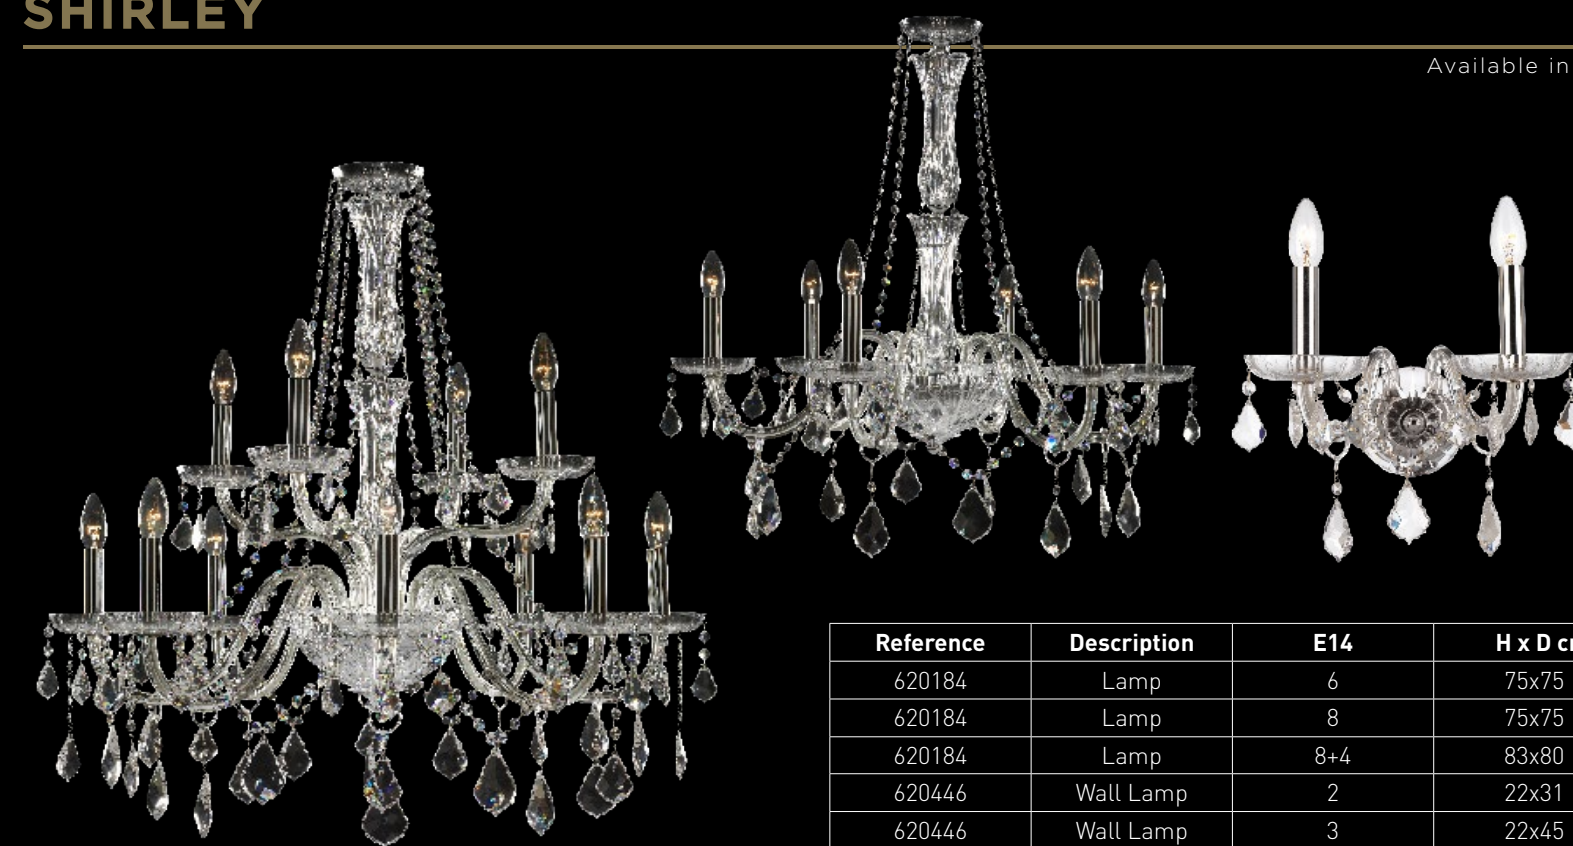

ROYAL

Available in Clear.

Reference	Description	E14	H x D cm
620135	Lamp	3	105x65
620135	Lamp	6	105x65
620135	Lamp	8	105x70
620135	Lamp	8+4	125x85
620135	Lamp	10+5	125x85
620135	Lamp	12+6	150x100
620135	Lamp	20+10	175x106
620135	Lamp	20+10+10	230x137
620135	Lamp	15+15+10+5	240x100
620135	Lamp	26+15+15	230x137
620135	Lamp	26+15+15+8+4	267x137
620414	Wall lamp	2	25x34
620414	Wall lamp	3	30x40
620414	Wall lamp	5	33x50
620517	Stand lamp	4+1	58x47
620525	Floor lamp	5+1	154x47

SHIRLEY

Available in Clear.

Reference	Description	E14	H x D cm
620184	Lamp	6	75x75
620184	Lamp	8	75x75
620184	Lamp	8+4	83x80
620446	Wall Lamp	2	22x31
620446	Wall Lamp	3	22x45
620554	Table Lamp	1	40x14

VERMONT