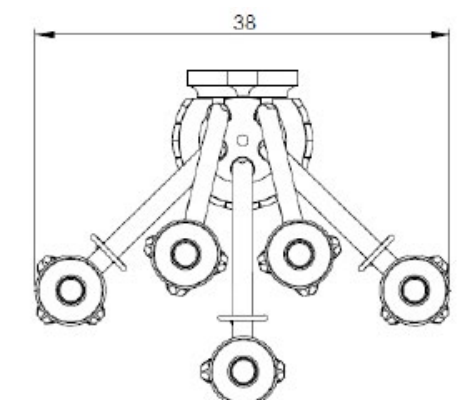

Novedades

En constante evolución e
innovación, sacando nuevos modelos
cada seis meses