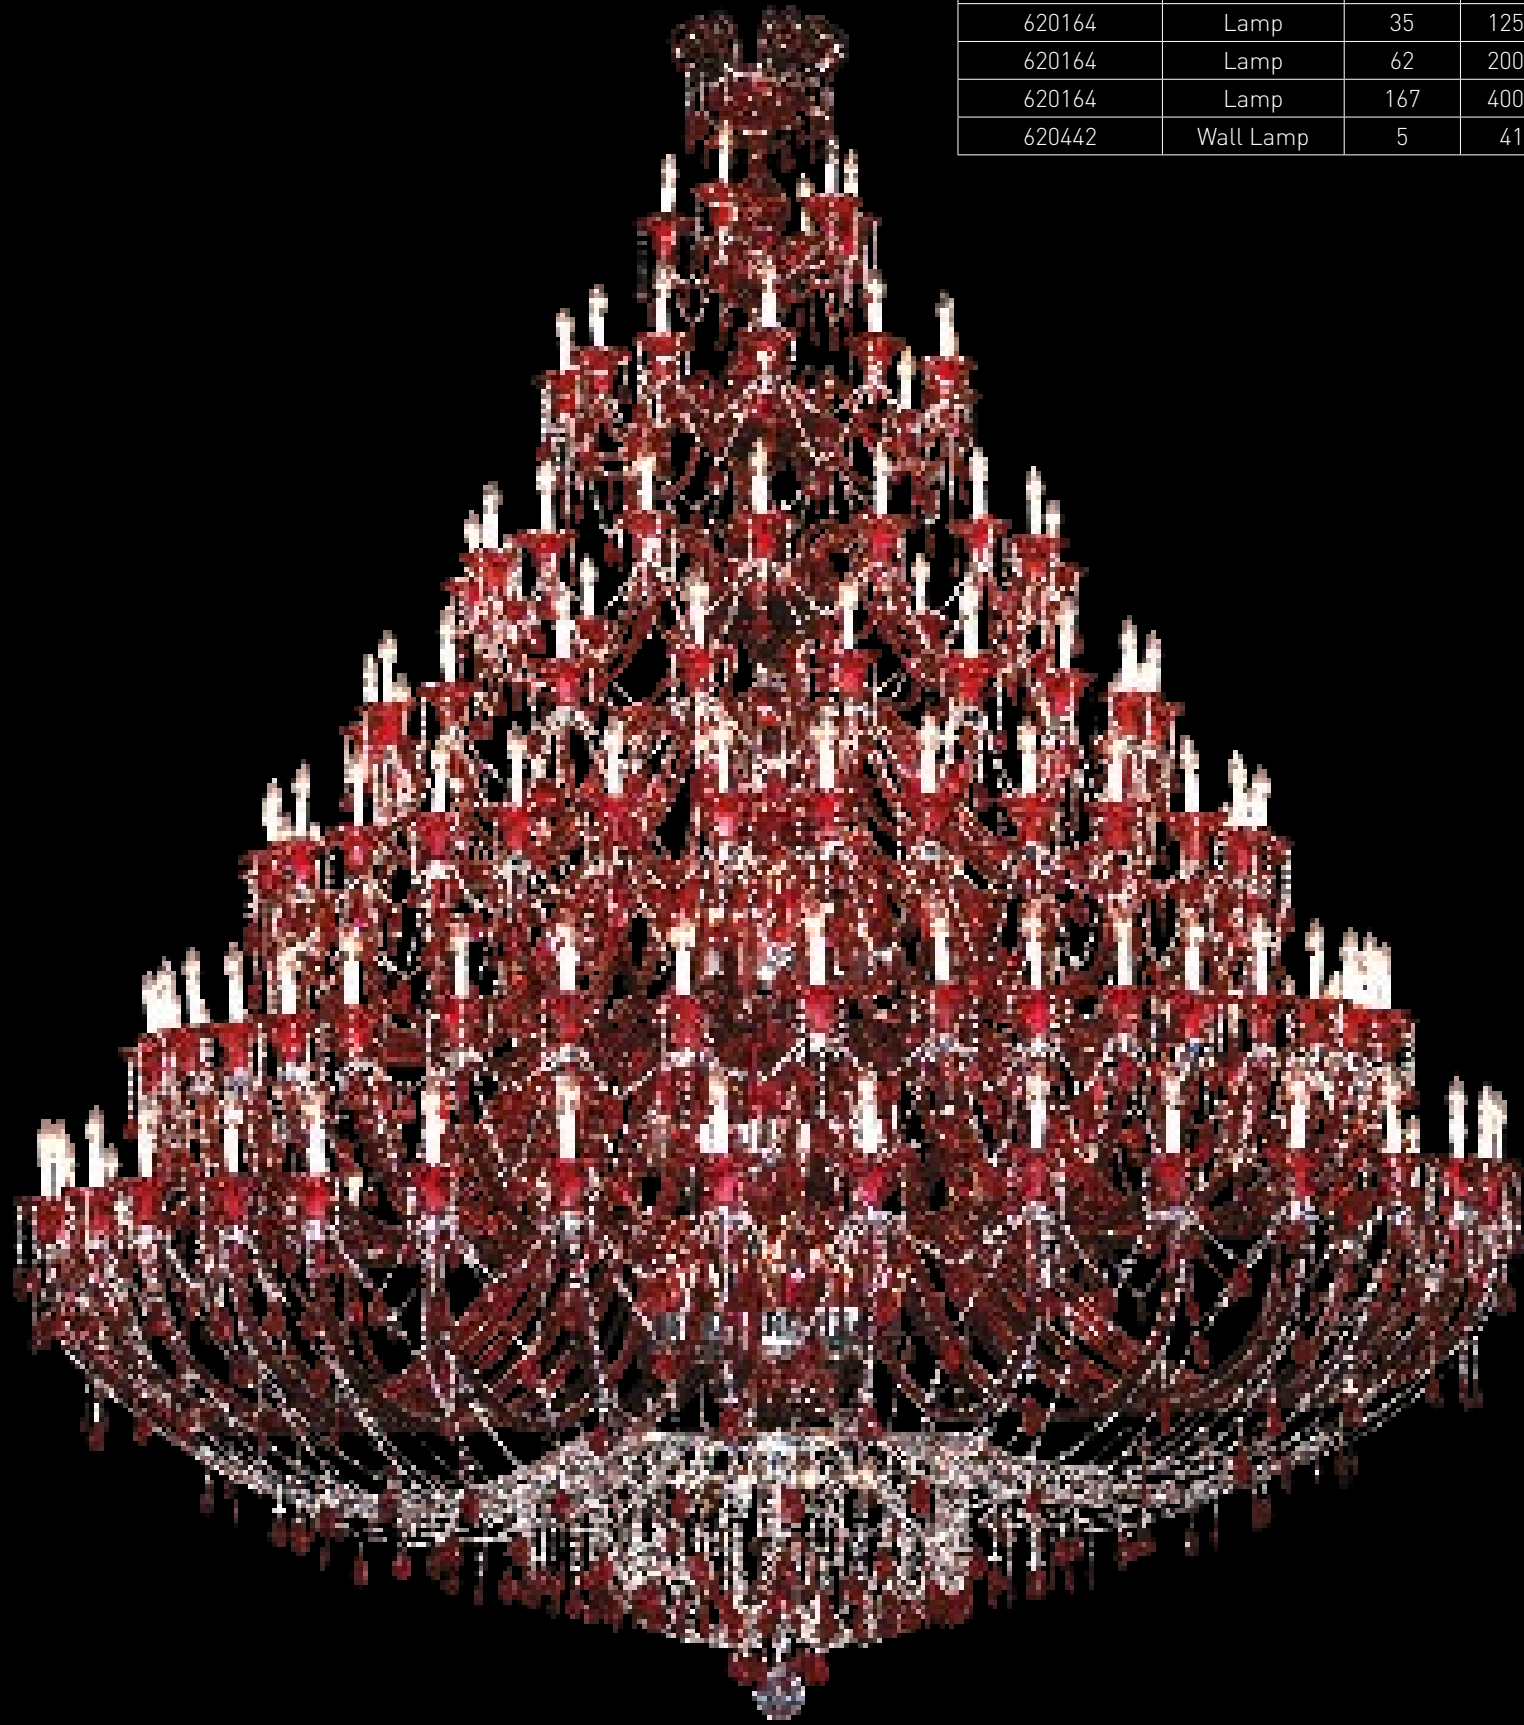

GLASGOW

Available in Clear, Red.

Reference	Description	E14	H x D cm
620186	Lamp	6	70x75
620186	Lamp	8	70x75
620186	Lamp	8+4	90x85
620448	Wall Lamp	2	25x30
620448	Wall Lamp	3	25x40

GEORGIA

Reference	Description	E14	H x D cm
620171	Lamp	8+4	83x85
620171	Lamp	16+8	125x110
620171	Lamp	20+10+5	180x135
620441	Wall Lamp	2	25x30
620441	Wall Lamp	3	25x40