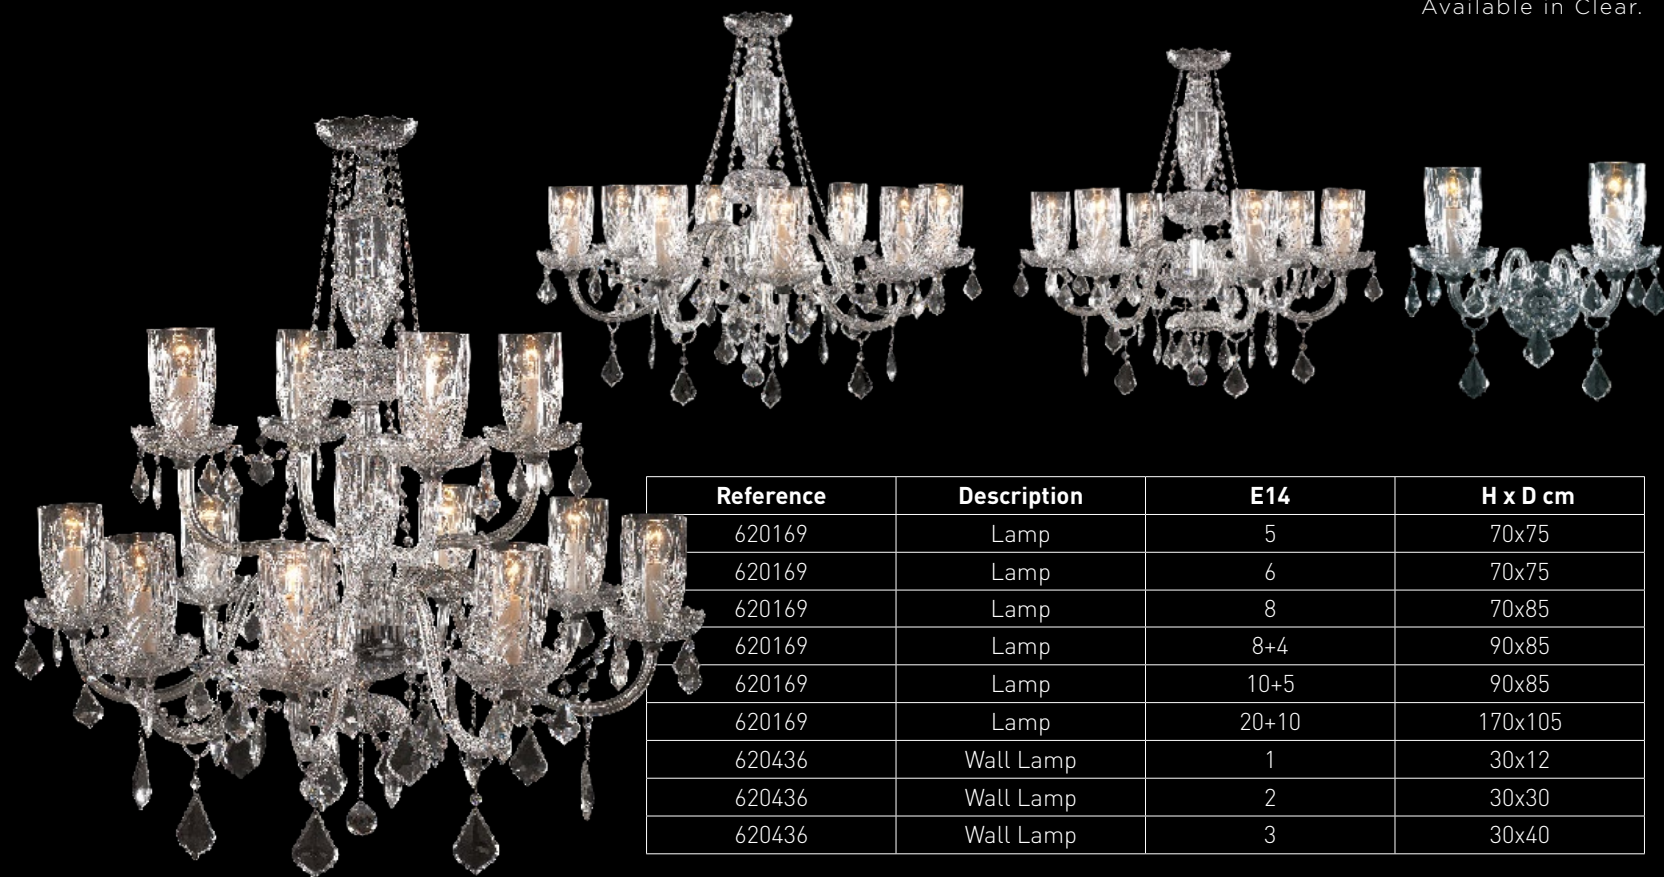

ALBERTA

Available in Clear.

Reference	Description	E14	H x D cm
620169	Lamp	5	70x75
620169	Lamp	6	70x75
620169	Lamp	8	70x85
620169	Lamp	8+4	90x85
620169	Lamp	10+5	90x85
620169	Lamp	20+10	170x105
620436	Wall Lamp	1	30x12
620436	Wall Lamp	2	30x30
620436	Wall Lamp	3	30x40