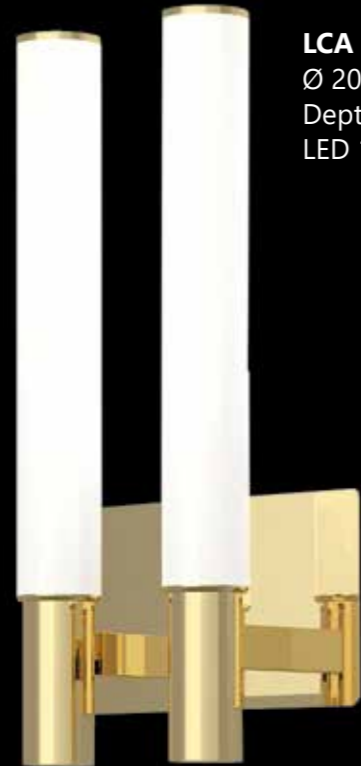

LCA 100/1
Ø 10x345 cm
Depth 10 cm
LED 7,8 W

LCA 100/2
Ø 20x345 cm
Depth 10 cm
LED 15 W

LCP 010
Ø 16 cm
H. max 120 cm
LED 30 W