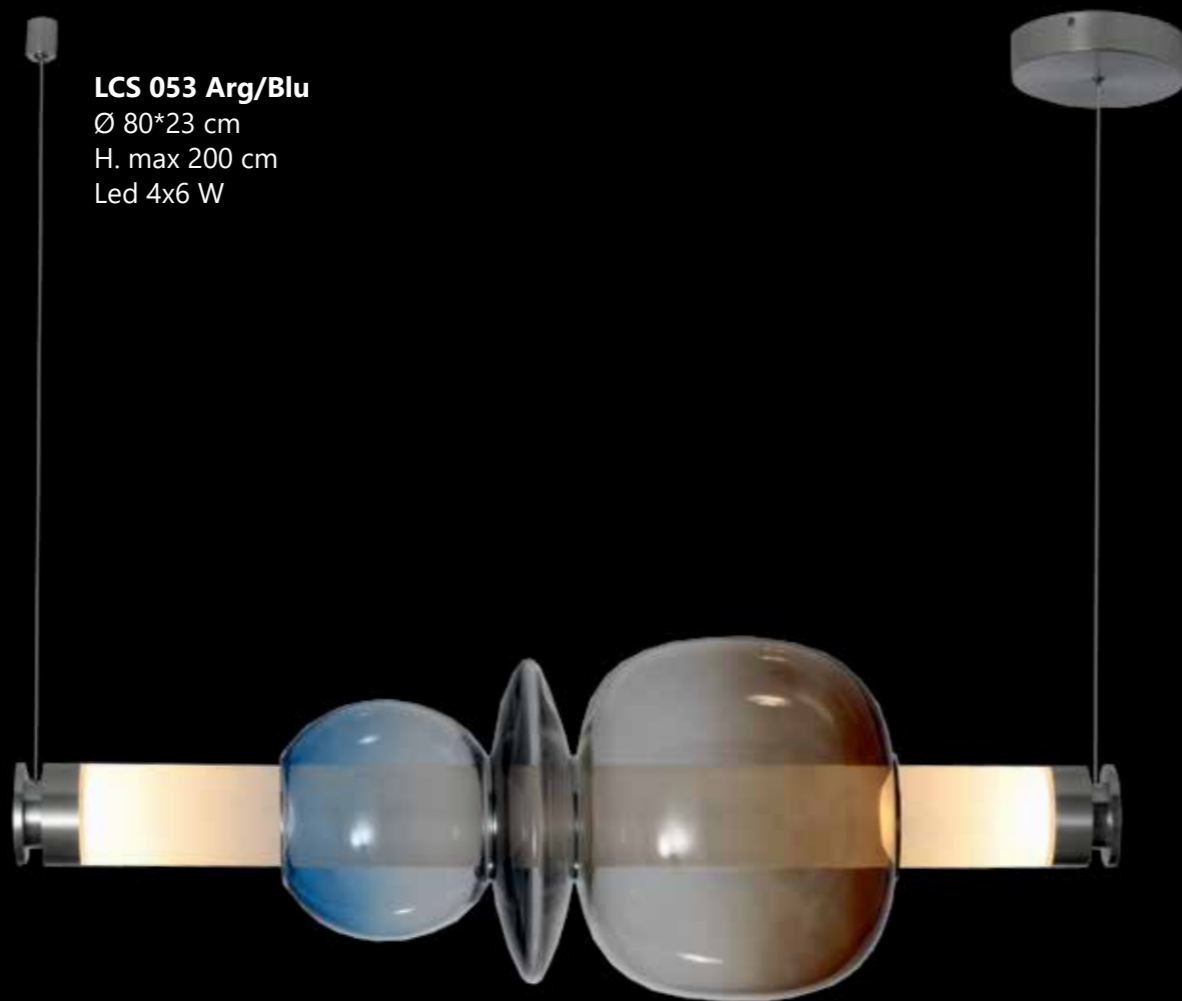

LCS 050/L Arg/Blu
Ø 30 cm
H. 80 cm + cable
Led 4x6W

LCS 050/S Arg/Blu
Ø 30 cm
H. 55 cm + cable
Led 2x6W

LCS 054 Arg/Blu
Ø 148*78 cm (max)
H. max 200 cm
Led 12x6W

LCS 050/L Oro/A
Ø 30 cm
H. 80 cm + cable
Led 4x6W

LCS 054 Oro/A
Ø 148*78 cm (max)
H. max 200 cm
Led 12x6W

LCS 051 Arg/Blu
Ø 121*23 cm
H. max 200 cm
Led 4x6 W

LCS 053 Arg/Blu
Ø 80*23 cm
H. max 200 cm
Led 4x6 W

Collection
BUBBLES

LCS 040/48 Oro/C
Ø 110 cm - H. max 200 cm
Ø delle sfere 120/140/180 mm
Led 48x2W

LCS 040/18 Arg/C
Ø 60 cm - H. max 200 cm
Ø delle sfere 120/140/180 mm
Led 18x2W

LCS 040/48 Oro/T
Ø 110 cm - H. max 200 cm
Ø delle sfere 120/140/180 mm
Led 48x2W

LCS 040/3 Arg/C
Ø 35 cm - H. max 200 cm
Ø delle sfere 120/140/180 mm
Led 3x2W