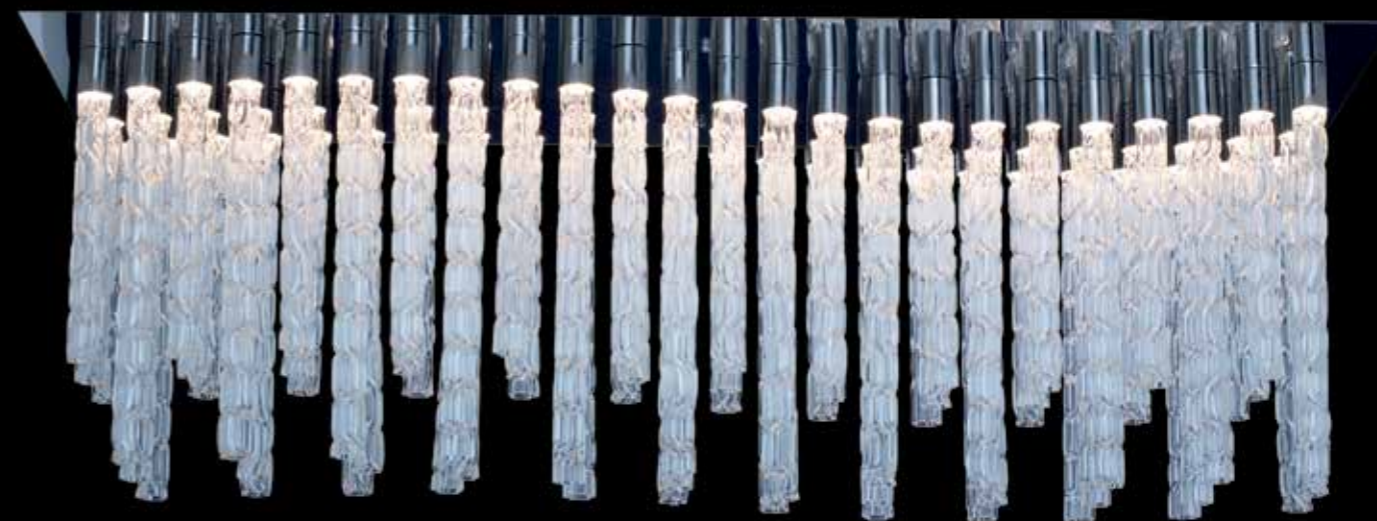

NCS 180 Arg
Ø 180*50 cm
H. 60 cm
72xG9

**NCA 134 Oro Rosa
Applique**
Ø 26 cm - H 30 cm
Led Strip 25W

NCS 189/1/60 Oro Rosa
Ø 60 cm
H 30 cm + cavi
Led Strip 75W + 3x15W

Disponibile con Ø
Ø 60 cm - NCS 189/1/60
Ø 80 cm - NCS 189/1/80
Ø 100 cm - NCS 189/1/100