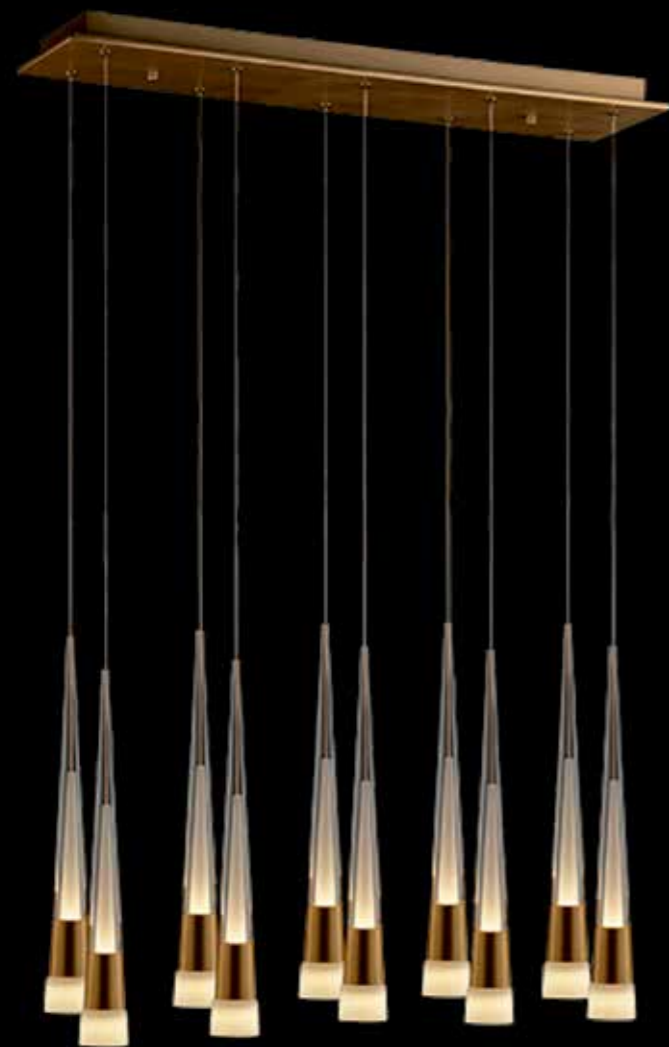

LCS 028/O
Ø 15 cm
H. max 120 cm

LCS 029/N
Ø 18 cm
H. max 120 cm

LCS 029/B
Ø 18 cm
H. max 120 cm

LCS 029/O
Ø 18 cm
H. max 120 cm

LCS 032/6
Ø 50 cm
H. max 150 cm
6xE14

LCS 032/3
Ø 42 cm
H. max 120 cm
3xE14

Collection
METEORITI
di **VETRO**

LCS 026/16 Oro
Ø 65 cm
H. max 250 cm
LED 16x5 W

LCS 026/16 Arg
Ø 65 cm
H. max 250 cm
LED 16x5 W

LCS 026/16 Oro
Ø 65 cm
H. max 250 cm
LED 16x5 W

LCS 026/16 Arg
Ø 65 cm
H. max 250 cm
LED 16x5 W

LCS 026/36 Oro
Ø 100 cm
H. max 300 cm
LED 36x5 W

LCS 026/36 Arg
Ø 100 cm
H. max 300 cm
LED 36x5 W

LCS 027/10 Oro
Ø 70*20 cm
H. max 120 cm
LED 10x5 W

LCS 027/10 Arg
Ø 70*20 cm
H. max 120 cm
LED 10x5 W

LCS 027/48 Arg
Ø 100*100 cm
H. max 350 cm
LED 48x5 W

LCS 027/48 Oro
Ø 100*100 cm
H. max 350 cm
LED 48x5 W

LCS 027/3 Oro
Ø 60*5 cm
H. max 120 cm
LED 3x5 W

LCS 025/1 Oro
Ø 7,5 cm
H. 60 cm + cavo
LED 1X5 W

LCS 026/1 Oro
Ø 5 cm
H. 40 cm + cavo
LED 1X5 W

LCS 025/1 Arg
Ø 7,5 cm
H. 60 cm + cavo
LED 1X5 W