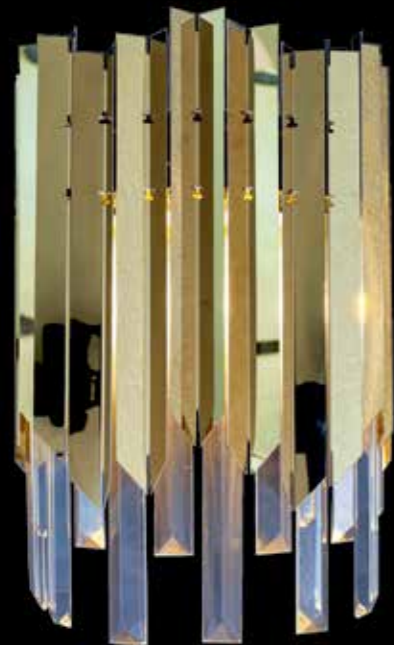

**NCL 156/1 Oro
Applique**
Ø 25 cm
H. 38 cm
2xE14