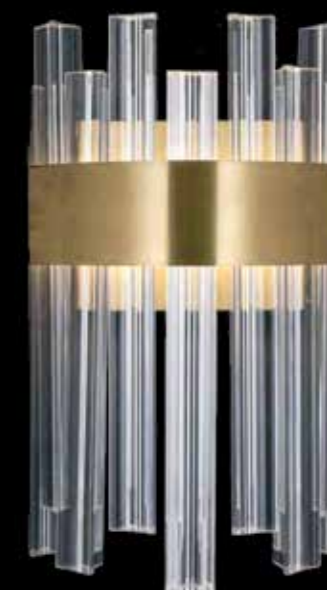

H. 87 cm

18xE14

Disponibile Ø

Ø 80 cm - NCS 061/80

Ø 100 cm - NCS 061/100

NCL 164/2 Oro
Applique
Ø 13 cm
H. 70 cm
2xE14

NCL 164/1 Oro
Applique
Ø 13 cm
H. 40 cm
1xE14

NCL 164/1 Arg
Applique
Ø 13 cm
H. 40 cm
1xE14

NCL 164/2 Arg
Applique
Ø 13 cm
H. 70 cm
2xE14

NCS 103/Arg
Ø 120 cm
H. 26 cm + catena
4xE14

NCS 102/Arg
Ø 120*45 cm
H. 26 cm + cavi
8xE14

Collection
VENERE

NCS 134/80 Oro
Ø 80 cm
H. 35 cm + cavi
24xE14

Disponibile con Ø
60 cm - NCS 134/60
80 cm - NCS 134/80
100 cm - NCS 134/100
120 cm - NCS 134/120

NCL 128/Oro
Applique
Ø 23 cm - H. 35 cm
2xE14

NCS 133 Oro
Ø 80 cm
H. 300 cm + catena
50xE14

NCL 143 Oro
Lume
Ø 30 cm - H. 60 cm
Led Strip-

NCS 137 Oro
Ø 100x100 cm
H. 50 cm
25xE14

Collection
ICEBERG

NCS 185/80 Arg
Ø 80 cm
H. 100 cm + catena
24xE14