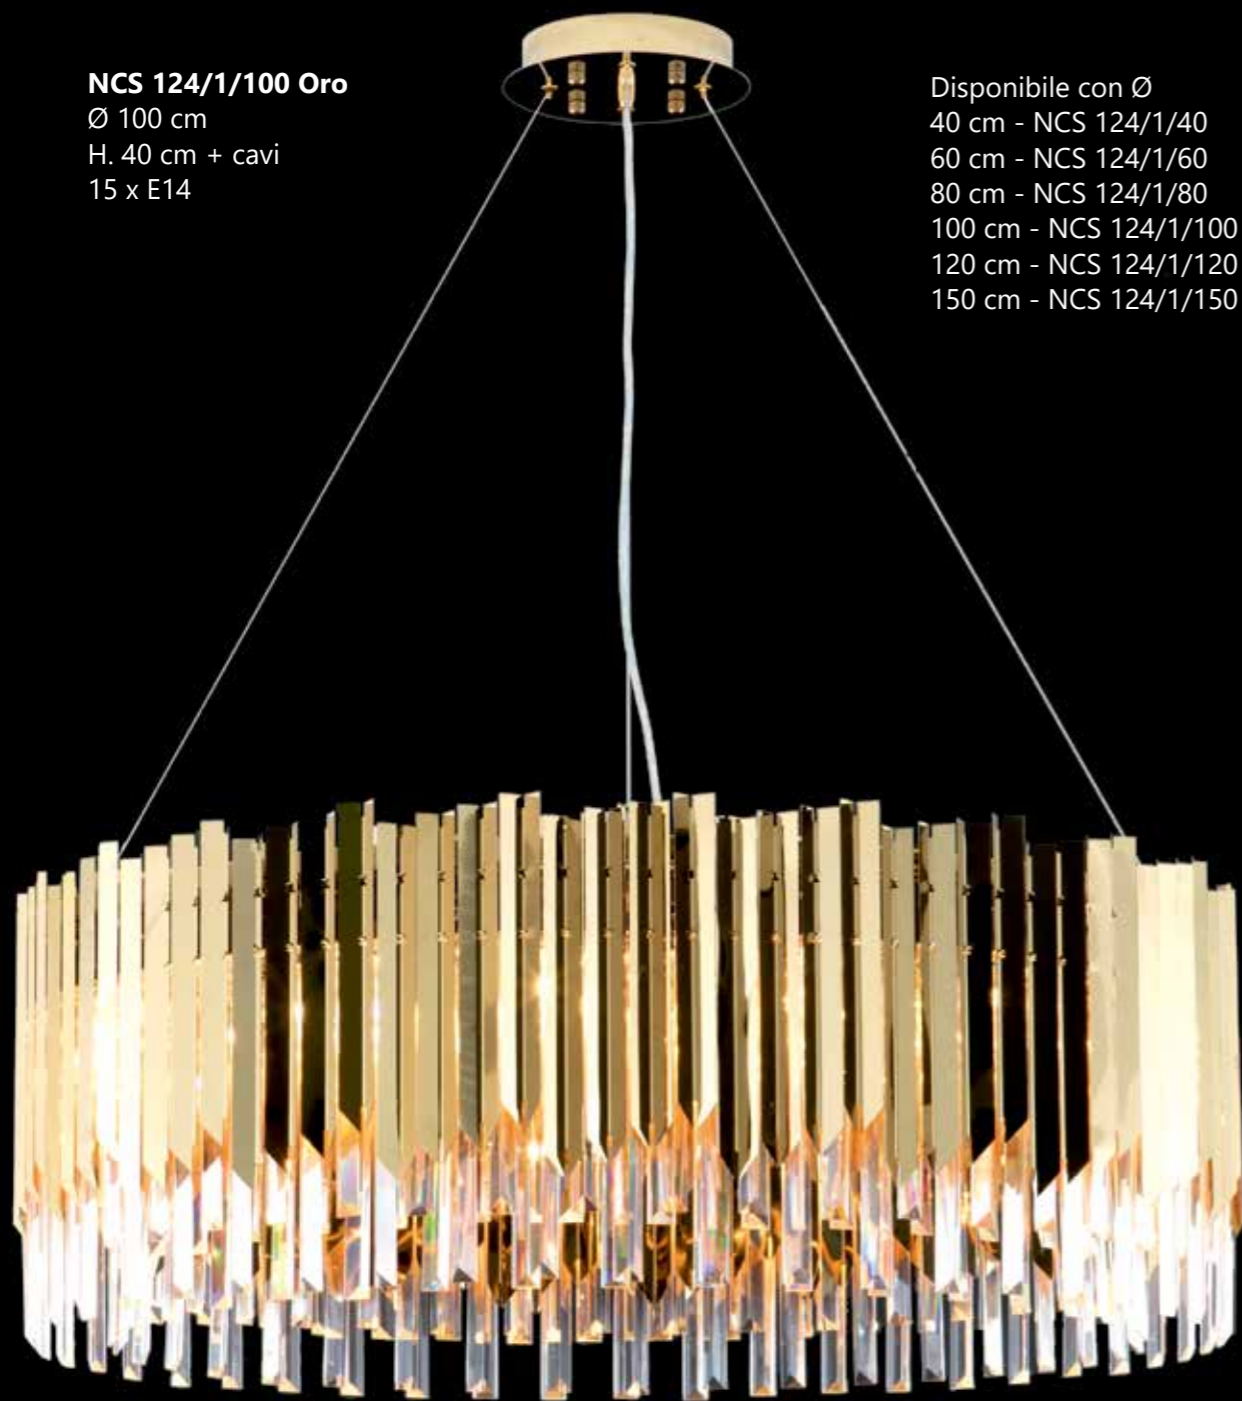

NCS 168/60 Oro

Ø 60 cm
H. 30 cm + cavi
8xE14

NCS 168/80 Oro

Ø 80 cm
H. 30 cm + cavi
12xE14

NCS 168/60 Arg

Ø 60 cm
H. 30 cm + cavi
8xE14

NCS 168/80 Arg

Ø 80 cm
H. 30 cm + cavi
12xE14

NCS 186/L Arg
Ø 100*40 cm
H. 45 cm + catena
12xE14

NCL 133 Arg
Applique
Ø 30 cm - H. 30 cm
2 x E14

NCL 133 Oro
Applique
Ø 30 cm - H. 30 cm
2 x E14

Collection
ANDROMEDA

NCS 124/1/100 Oro

Ø 100 cm
H. 40 cm + cavi
15 x E14

Disponibile con Ø
40 cm - NCS 124/1/40
60 cm - NCS 124/1/60
80 cm - NCS 124/1/80
100 cm - NCS 124/1/100
120 cm - NCS 124/1/120
150 cm - NCS 124/1/150

NCS 124/2/80 Oro
Ø 80 cm
H. 70 cm + cavi
18xE14

Disponibile con Ø
60 cm - NCS 124/60
80 cm - NCS 124/80
100 cm - NCS 124/100
120 cm - NCS 124/120
150 cm - NCS 124/150