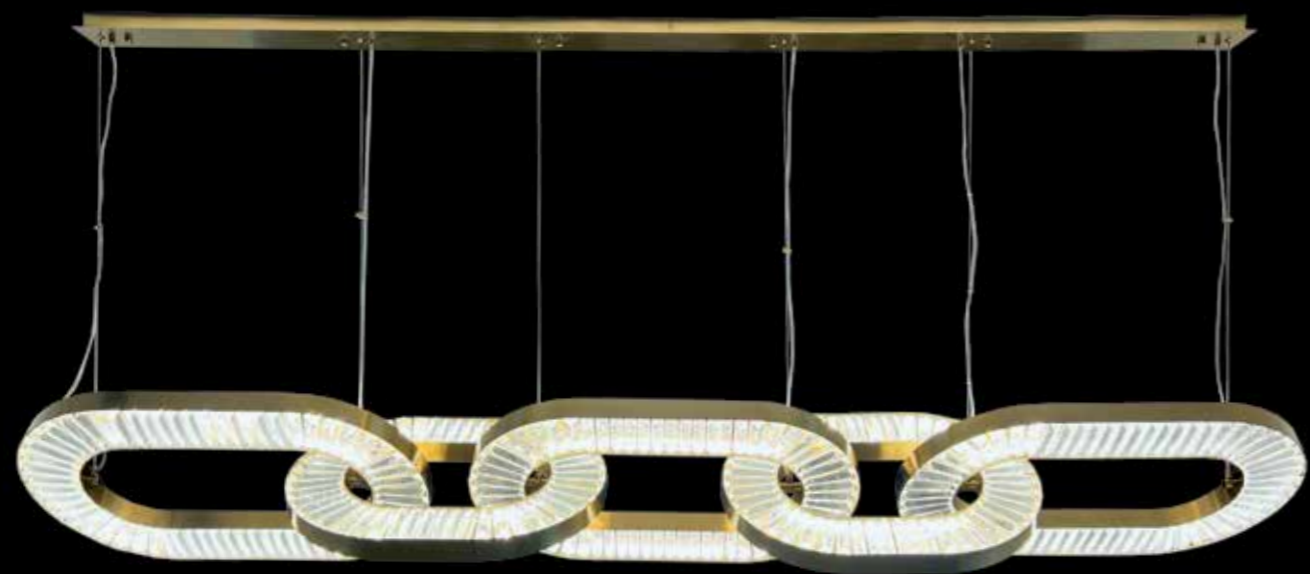

NCA 143
Applique
Ø 25 cm
H. 45 cm
5*G9

NCA 144/30
Applique
Ø30 cm
H. 80 cm
8*G9

NCS 331/50
Ø 50 cm
H. 80 cm + catena
14*G9

Disponibile con Ø
30 cm - NCS 331/30

Collection
ORIONE

NCS 119/5
Ø 240 cm
H. 45 cm + cavi
Led strip

NCS 194/8/150
Ø 150 cm
H. 550 cm
Led strip

NCS 194/3/120
Ø 120+90+60 cm
H. variabile 50-130 cm
Led Strip

NCS 194/2/90 Oro
Ø 90+60 cm
H. variabile 50-130 cm
Led Strip

NCS 194/2/120 Oro
Ø 120+90 cm
H. variabile 50-130 cm
Led Strip

NCS 119/1/70- Oro Rosa
Ø 40 cm
H. 75 cm + cavo
Led Strip

NCS 119/2/70 Oro Rosa
Ø 40 cm
H. 75 cm + cavo
Led Strip

NCS 119/2/130 Oro Rosa
Ø 50 cm
H. 130 cm + cavo
Led Strip

NCL 116/75 Oro Rosa
Lume
Ø 40 cm - H. 75 cm
Led Strip

NCS 198/3/80 Oro Rosa
Ø 80+60+40 cm
H. variabile 50-120 cm
Led Strip

NCS 198/1/80 Oro Rosa
Ø 80 cm
H. variabile 50-120 cm
Led Strip

- Disponibile Ø
- Ø 40 cm - NCS 198/1/40
 - Ø 60 cm - NCS 198/1/60
 - Ø 80 cm - NCS 198/1/80
 - Ø 100 cm - NCS 198/1/100
 - Ø 120 cm - NCS 198/1/120
 - Ø 150 cm - NCS 198/1/150