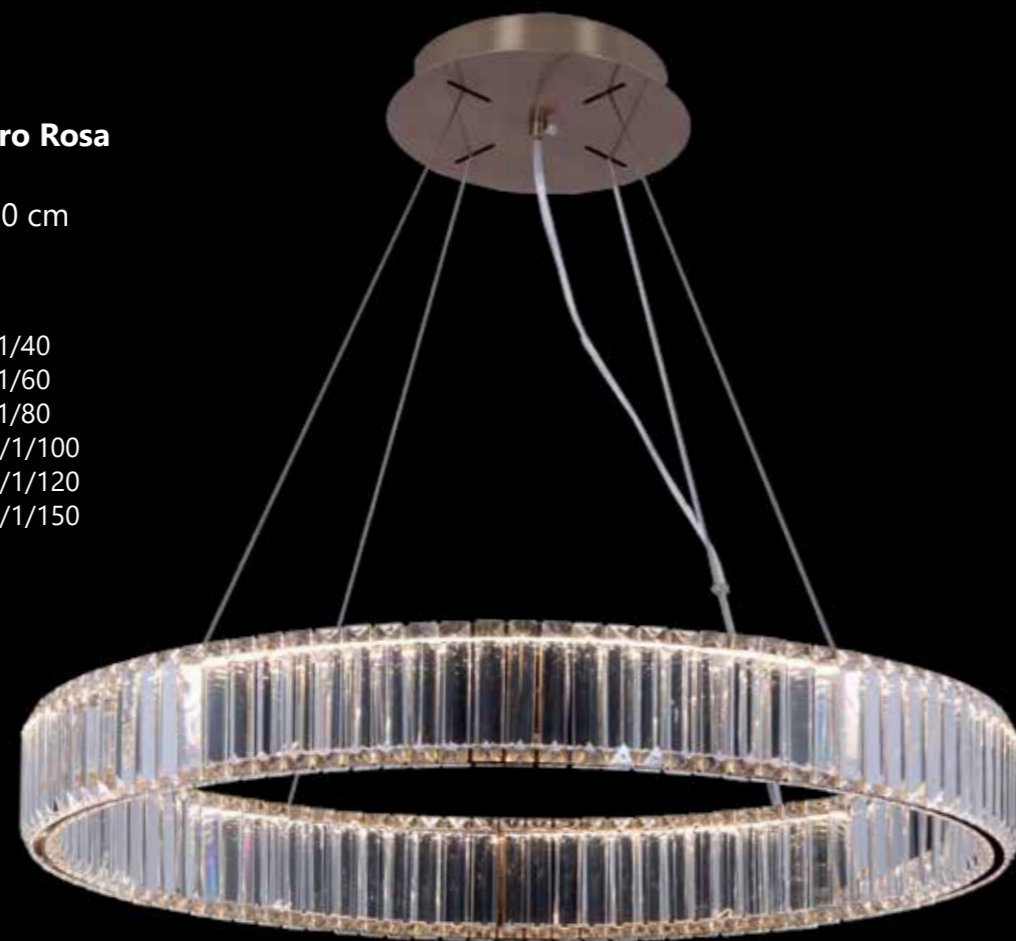

NCS 119/1/70- Oro Rosa
Ø 40 cm
H. 75 cm + cavo
Led Strip

NCS 119/2/70 Oro Rosa
Ø 40 cm
H. 75 cm + cavo
Led Strip

NCS 119/2/130 Oro Rosa
Ø 50 cm
H. 130 cm + cavo
Led Strip

NCL 116/75 Oro Rosa
Lume
Ø 40 cm - H. 75 cm
Led Strip

NCL 116/50 Oro Rosa
Lume
Ø 40 cm - H. 50 cm
Led Strip

NCS 118/1/60 Oro
 Ø 60 cm
 H. variabile 50-120 cm
 Led Strip

NCS 118/1/120 Oro
 Ø 120 cm
 H. variabile 50-120 cm
 Led Strip

NCS 118/1/90 Oro
 Ø 90 cm
 H. variabile 50-120 cm
 Led Strip

NCS 198/3/80 Oro Rosa
Ø 80+60+40 cm
H. variabile 50-120 cm
Led Strip

NCS 198/1/80 Oro Rosa
Ø 80 cm
H. variabile 50-120 cm
Led Strip

- Disponibile Ø
- Ø 40 cm - NCS 198/1/40
 - Ø 60 cm - NCS 198/1/60
 - Ø 80 cm - NCS 198/1/80
 - Ø 100 cm - NCS 198/1/100
 - Ø 120 cm - NCS 198/1/120
 - Ø 150 cm - NCS 198/1/150

NCS 198/5/100 Oro Rosa
Ø 100+80+60+40+40 cm
H. variabile 50-120 cm
Led Strips

NCS 195/4/100 Oro
Ø 100+80+60+40 cm
H. variabile 50-130 cm
Led Strip

NCS 196/150 Oro
Ø 150 cm
H. 20 cm + cavi
20xE14

Disponibile con Ø
90 cm - NCS 196/90
120 cm - NCS 196/120
150 cm - NCS 196/150