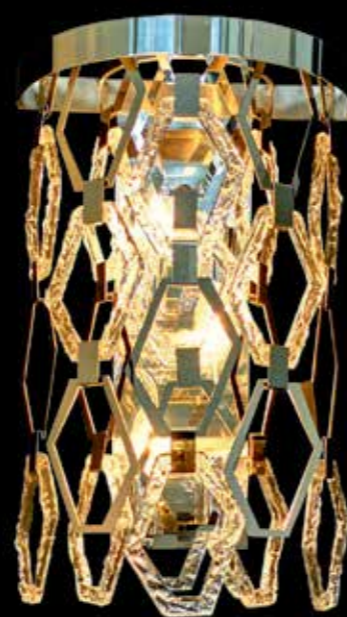

NCA 167/40 Arg
Applique
Ø 30x15 cm
H. 40 cm
4xE14