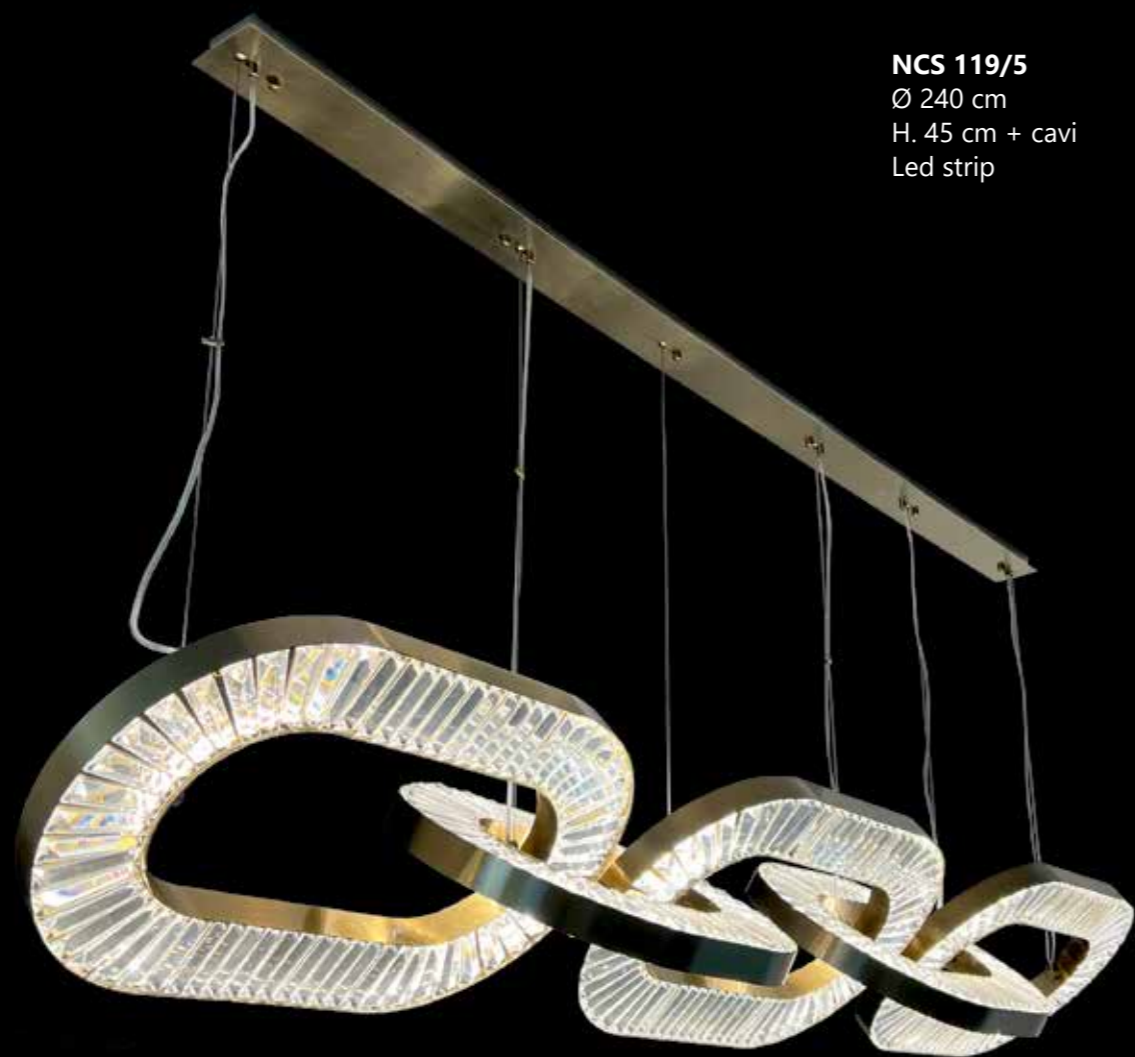

NCA 143
Applique
Ø 25 cm
H. 45 cm
5*G9

NCA 144/30
Applique
Ø30 cm
H. 80 cm
8*G9

NCS 331/50
Ø 50 cm
H. 80 cm + catena
14*G9

Disponibile con Ø
30 cm - NCS 331/30

Collection
ORIONE

NCS 119/5
Ø 240 cm
H. 45 cm + cavi
Led strip

NCS 194/8/150
Ø 150 cm
H. 550 cm
Led strip

NCS 194/3/120
Ø 120+90+60 cm
H. variabile 50-130 cm
Led Strip

NCS 194/2/90 Oro
Ø 90+60 cm
H. variabile 50-130 cm
Led Strip

NCS 194/2/120 Oro
Ø 120+90 cm
H. variabile 50-130 cm
Led Strip

NCS 119/1/70- Oro Rosa
Ø 40 cm
H. 75 cm + cavo
Led Strip

NCS 119/2/70 Oro Rosa
Ø 40 cm
H. 75 cm + cavo
Led Strip

NCS 119/2/130 Oro Rosa
Ø 50 cm
H. 130 cm + cavo
Led Strip

NCL 116/75 Oro Rosa
Lume
Ø 40 cm - H. 75 cm
Led Strip

NCS 198/3/80 Oro Rosa
Ø 80+60+40 cm
H. variabile 50-120 cm
Led Strip

NCS 198/1/80 Oro Rosa
Ø 80 cm
H. variabile 50-120 cm
Led Strip

- Disponibile Ø
- Ø 40 cm - NCS 198/1/40
 - Ø 60 cm - NCS 198/1/60
 - Ø 80 cm - NCS 198/1/80
 - Ø 100 cm - NCS 198/1/100
 - Ø 120 cm - NCS 198/1/120
 - Ø 150 cm - NCS 198/1/150