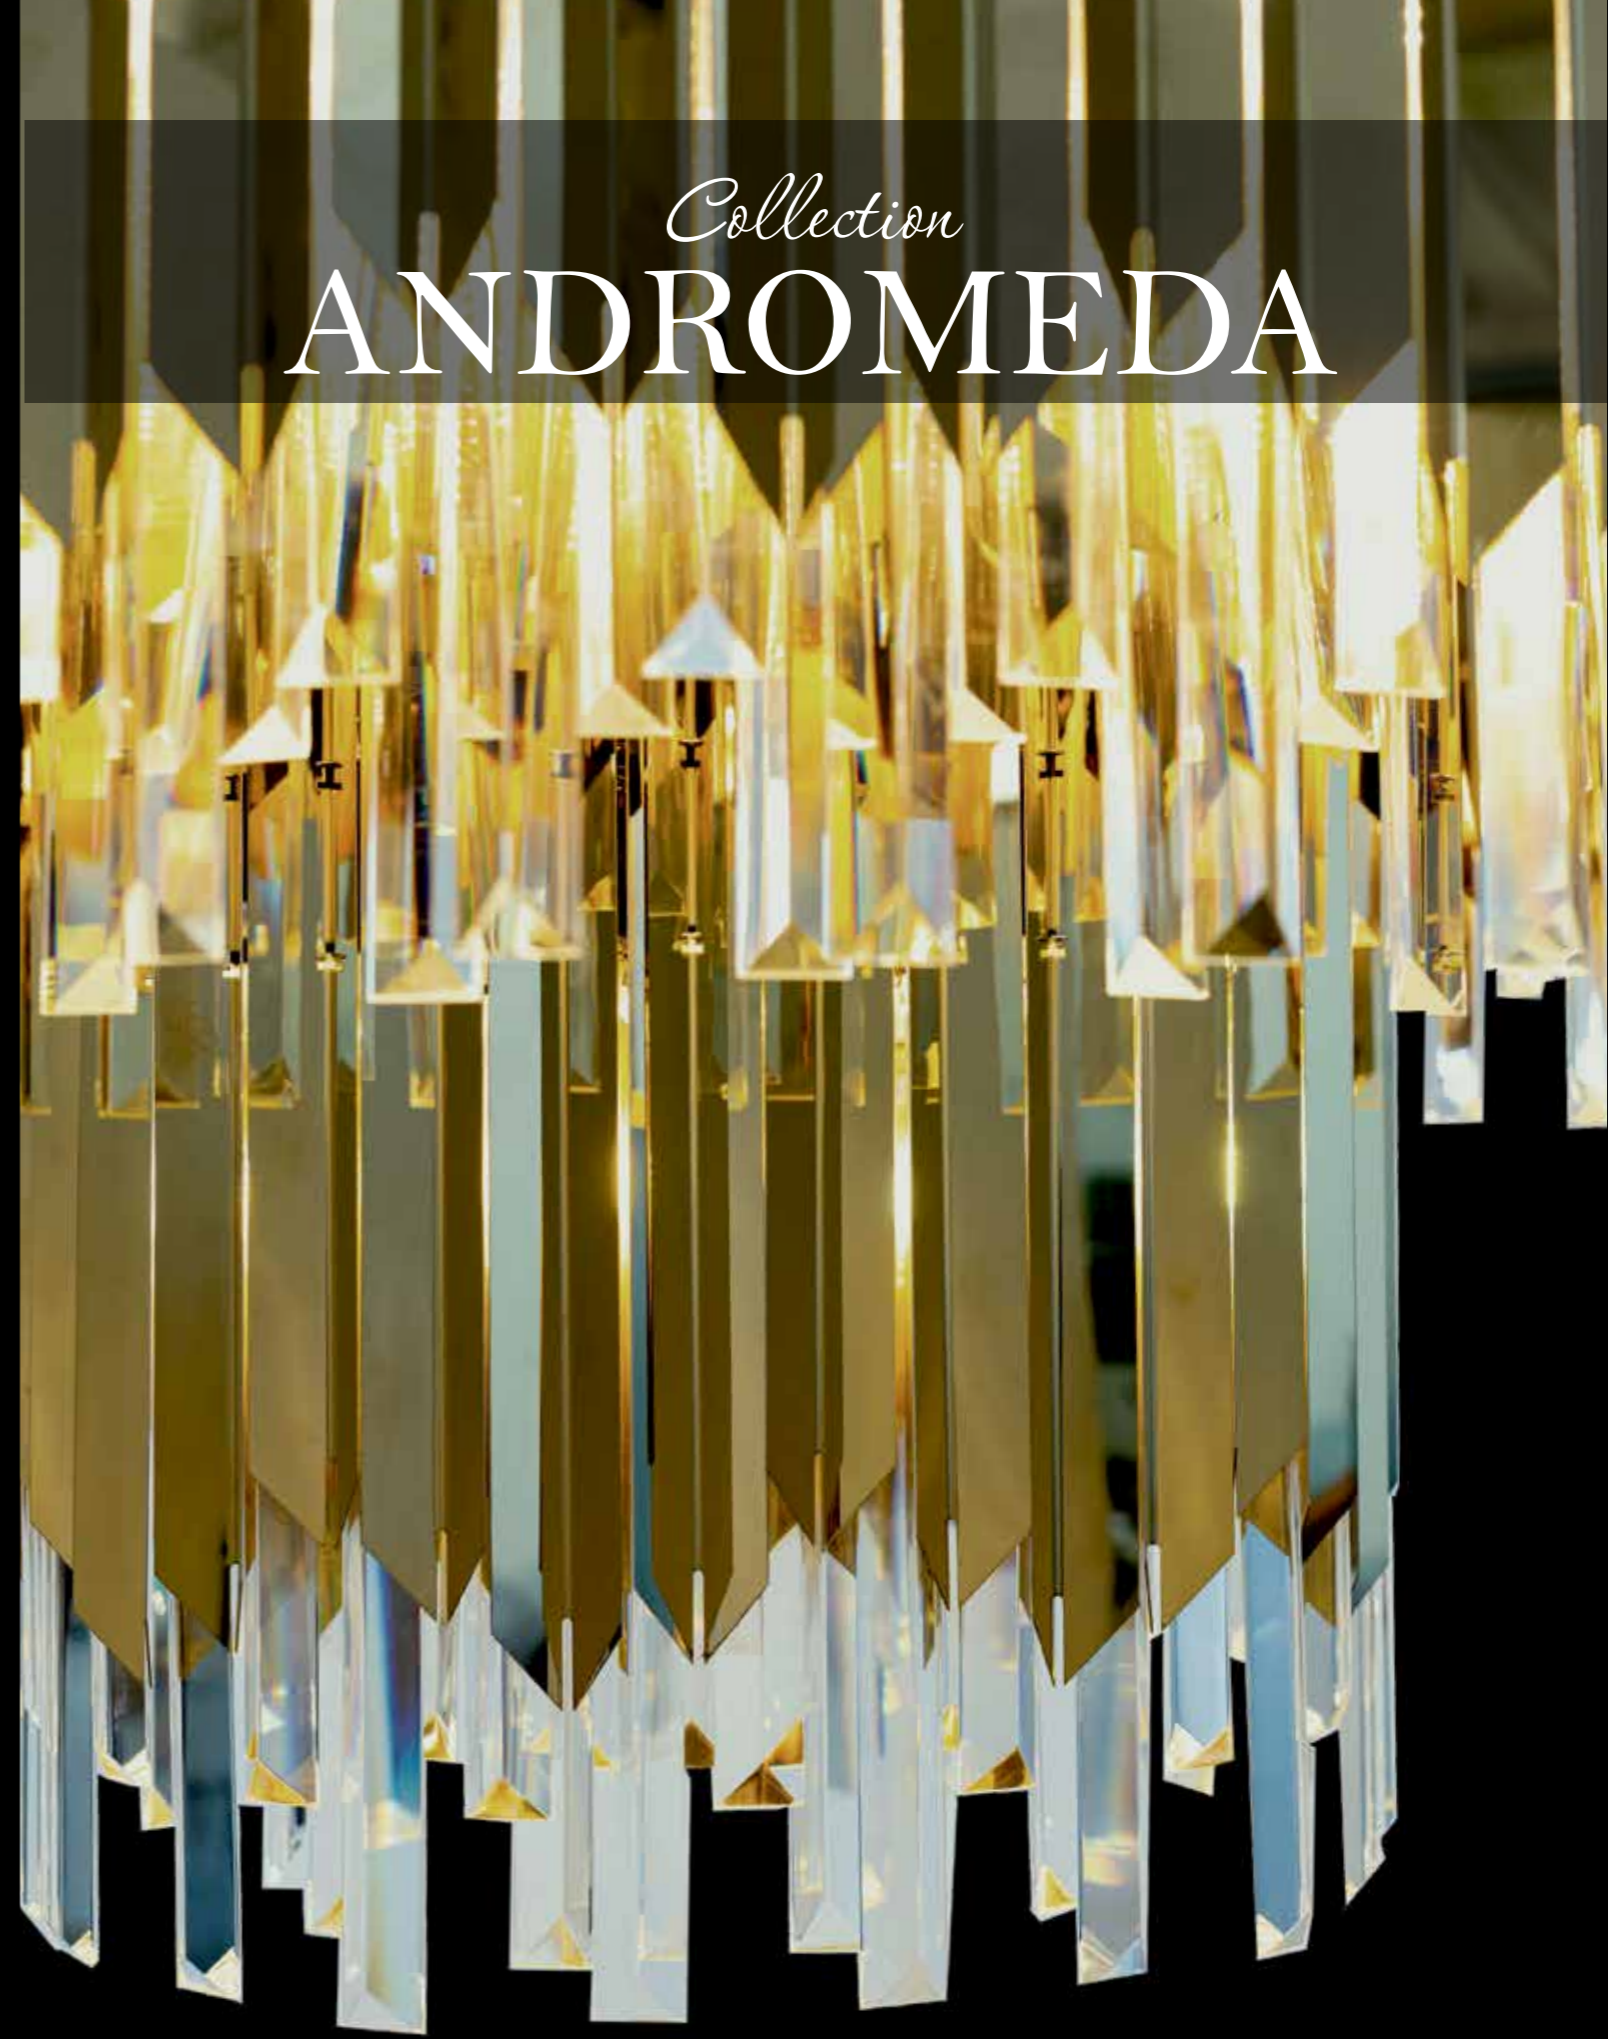

NCS 186/L Arg
Ø 100*40 cm
H. 45 cm + catena
12xE14

NCL 133 Arg
Applique
Ø 30 cm - H. 30 cm
2 x E14

NCL 133 Oro
Applique
Ø 30 cm - H. 30 cm
2 x E14

Collection
ANDROMEDA

NCS 124/1/100 Oro

Ø 100 cm
H. 40 cm + cavi
15 x E14