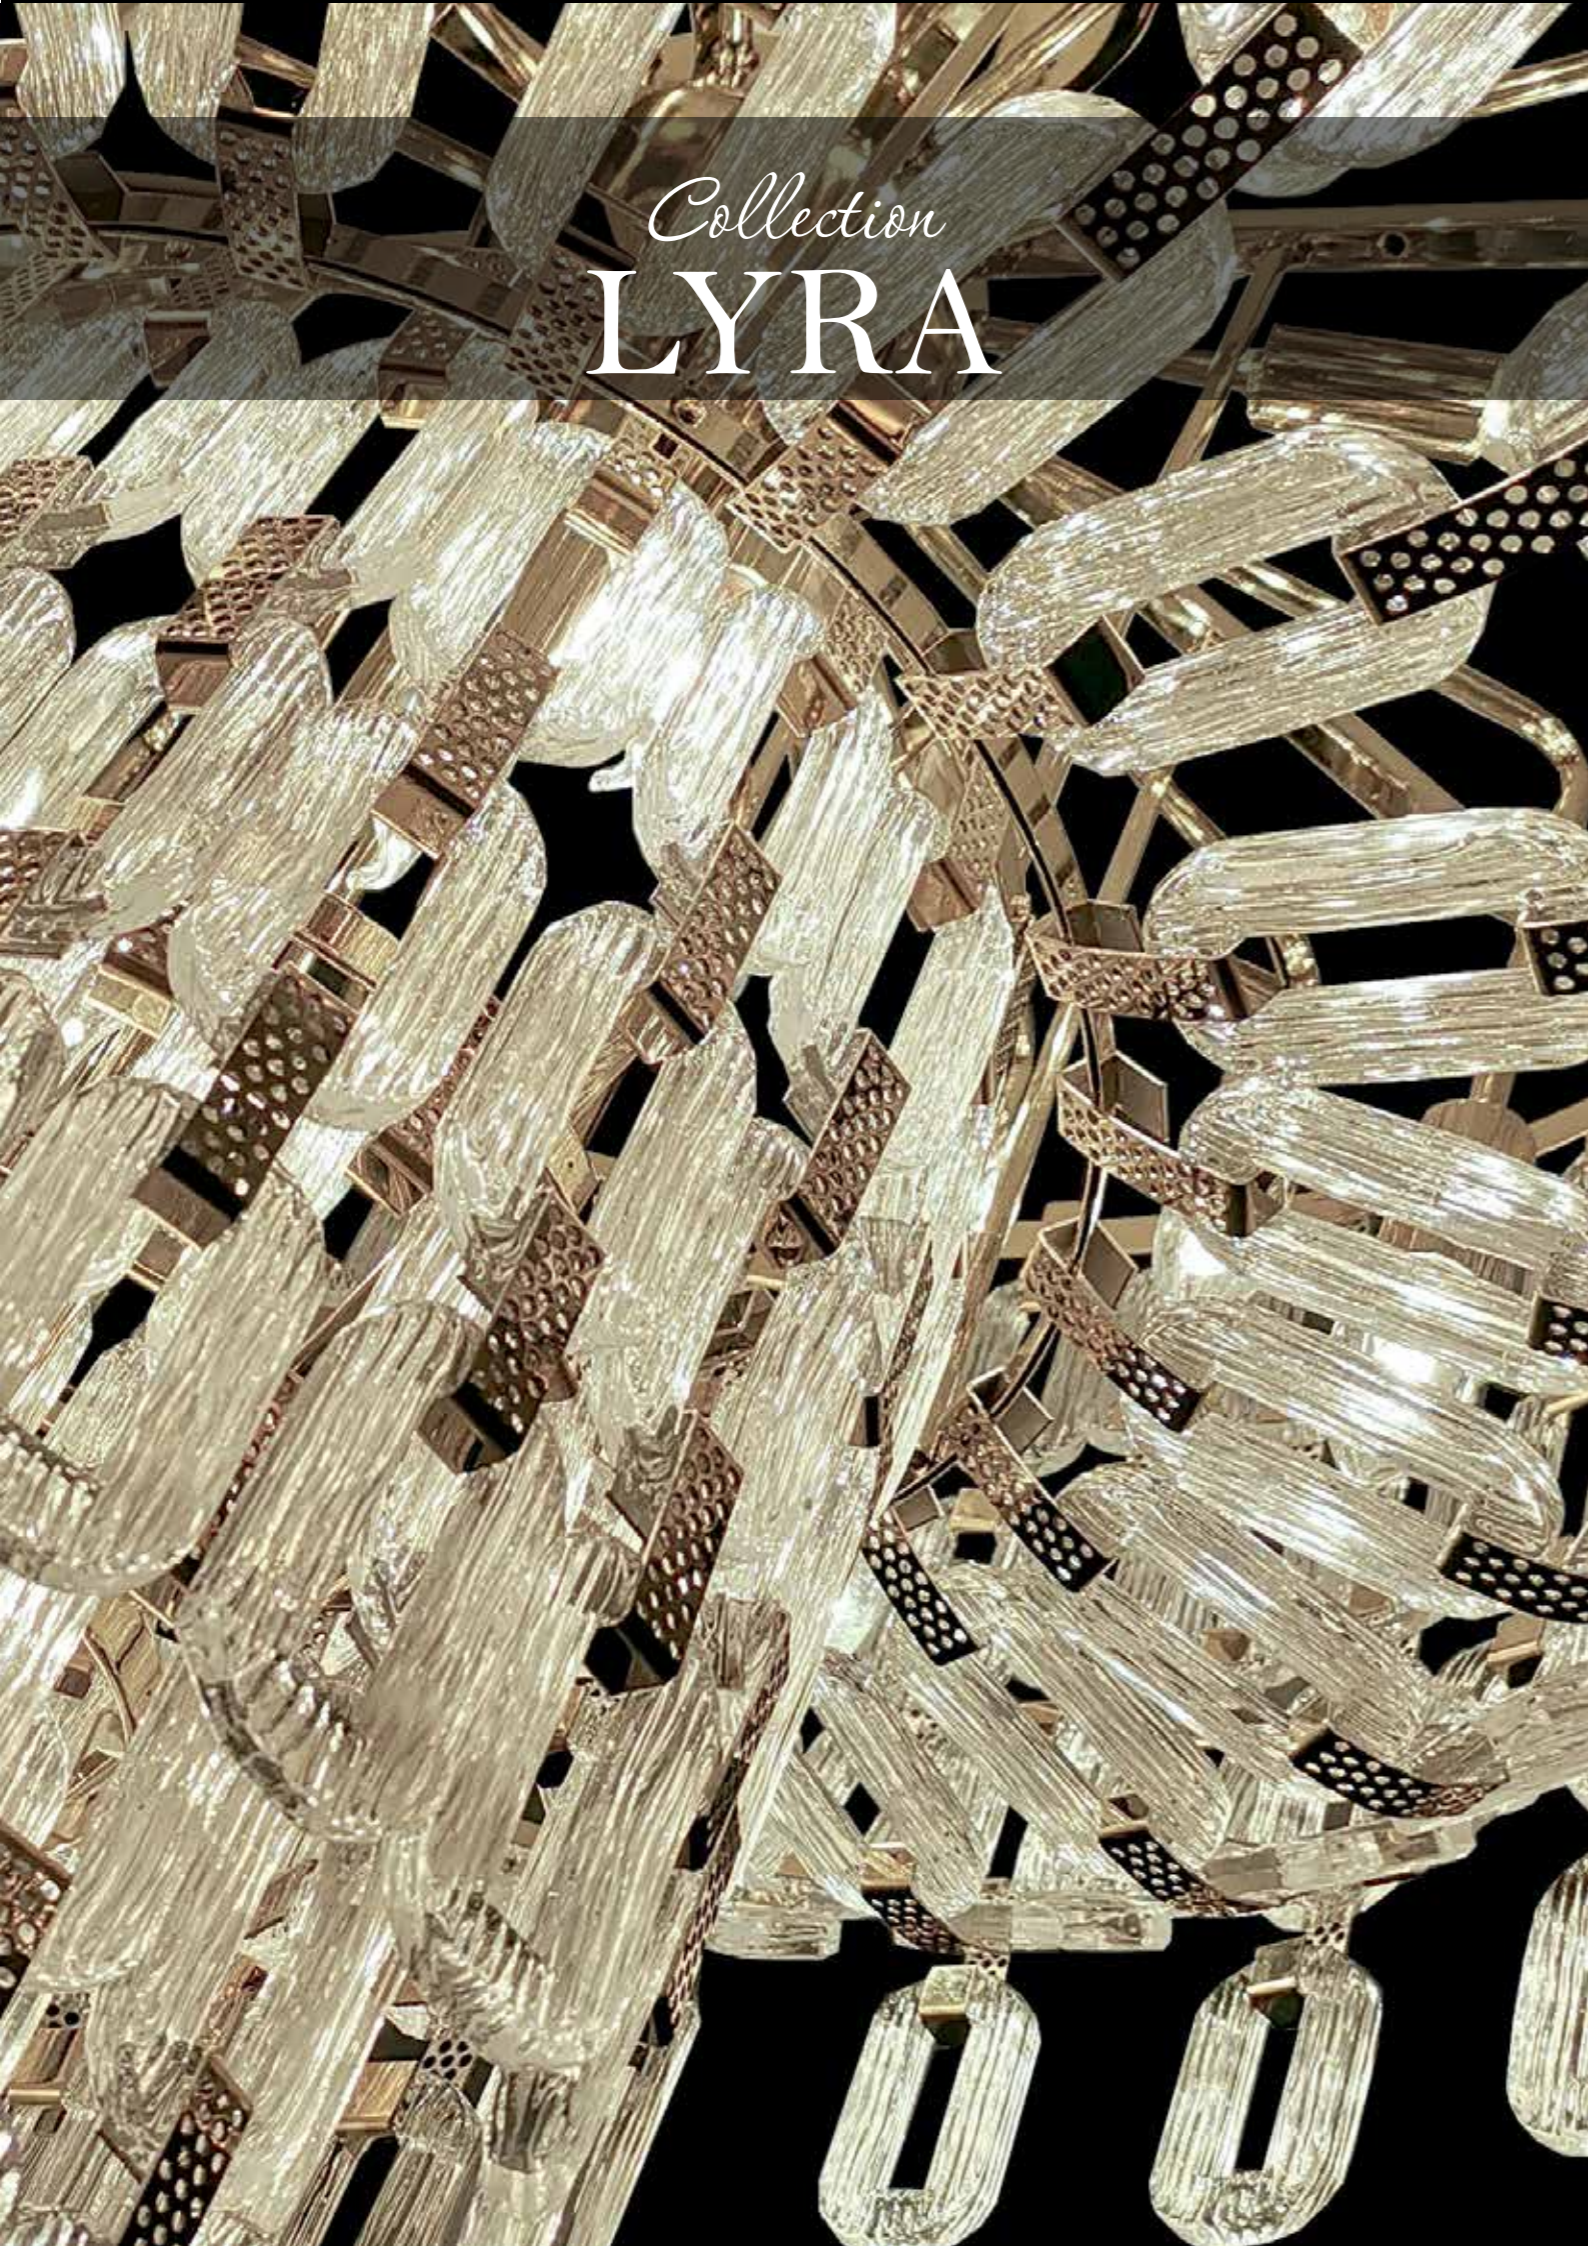

Collection
LYRA

NCS 113/100 Oro
Ø 100 cm
H. 230 cm + catena
94xE14