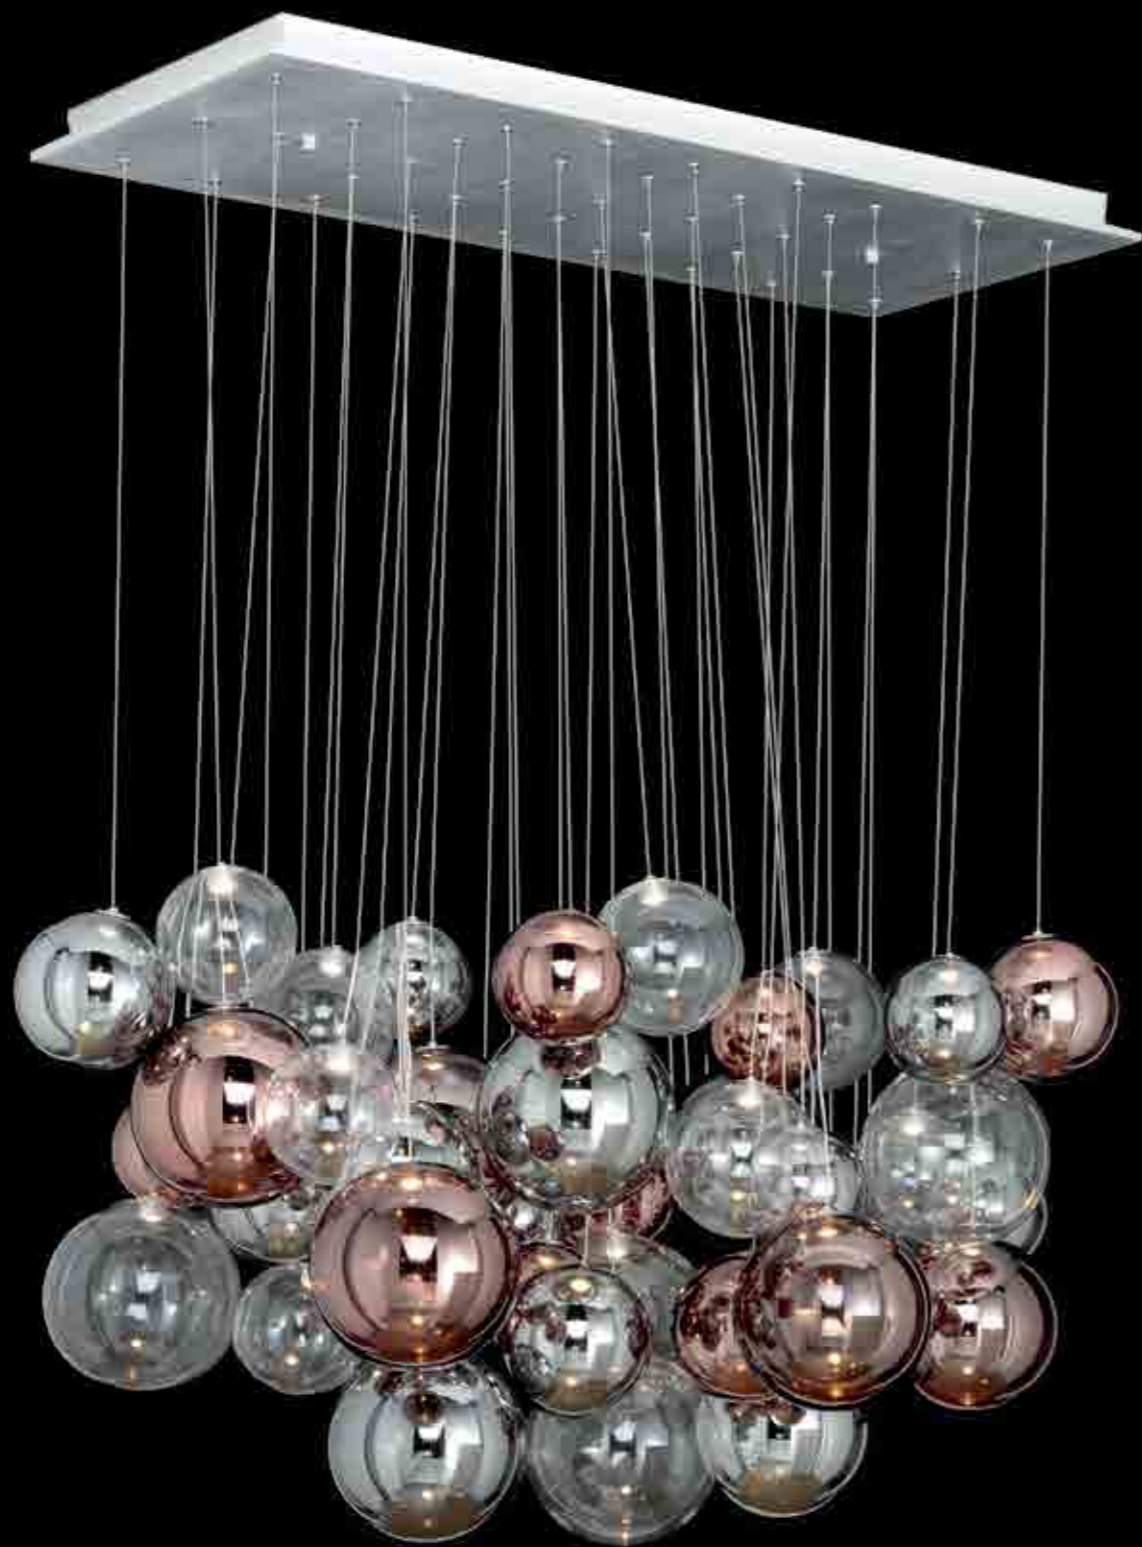

LCS 050/L Arg/Blu
Ø 30 cm
H. 80 cm + cable
Led 4x6W

LCS 050/S Arg/Blu
Ø 30 cm
H. 55 cm + cable
Led 2x6W

LCS 054 Arg/Blu
Ø 148*78 cm (max)
H. max 200 cm
Led 12x6W

LCS 050/L Oro/A
Ø 30 cm
H. 80 cm + cable
Led 4x6W

LCS 054 Oro/A
Ø 148*78 cm (max)
H. max 200 cm
Led 12x6W

LCS 051 Arg/Blu
Ø 121*23 cm
H. max 200 cm
Led 4x6 W

LCS 053 Arg/Blu
Ø 80*23 cm
H. max 200 cm
Led 4x6 W

Collection
BUBBLES

LCS 040/48 Oro/C
Ø 110 cm - H. max 200 cm
Ø delle sfere 120/140/180 mm
Led 48x2W

LCS 040/18 Arg/C
Ø 60 cm - H. max 200 cm
Ø delle sfere 120/140/180 mm
Led 18x2W

LCS 040/48 Oro/T
Ø 110 cm - H. max 200 cm
Ø delle sfere 120/140/180 mm
Led 48x2W

LCS 040/3 Arg/C
Ø 35 cm - H. max 200 cm
Ø delle sfere 120/140/180 mm
Led 3x2W

LCS 042/39 Arg/C
Ø 110x54 cm - H. max 200 cm
Ø delle sfere 120/140/180 mm
Led 39x2W

Collection
BUBBLES NEW

LCS 041/18 Arg/C
Ø 125 cm - H. max 200 cm
Ø delle sfere 120/140/180 mm
Led 18x2W

LCS 043/12
Ø 143x78 cm
H. max 150 cm
12xG9