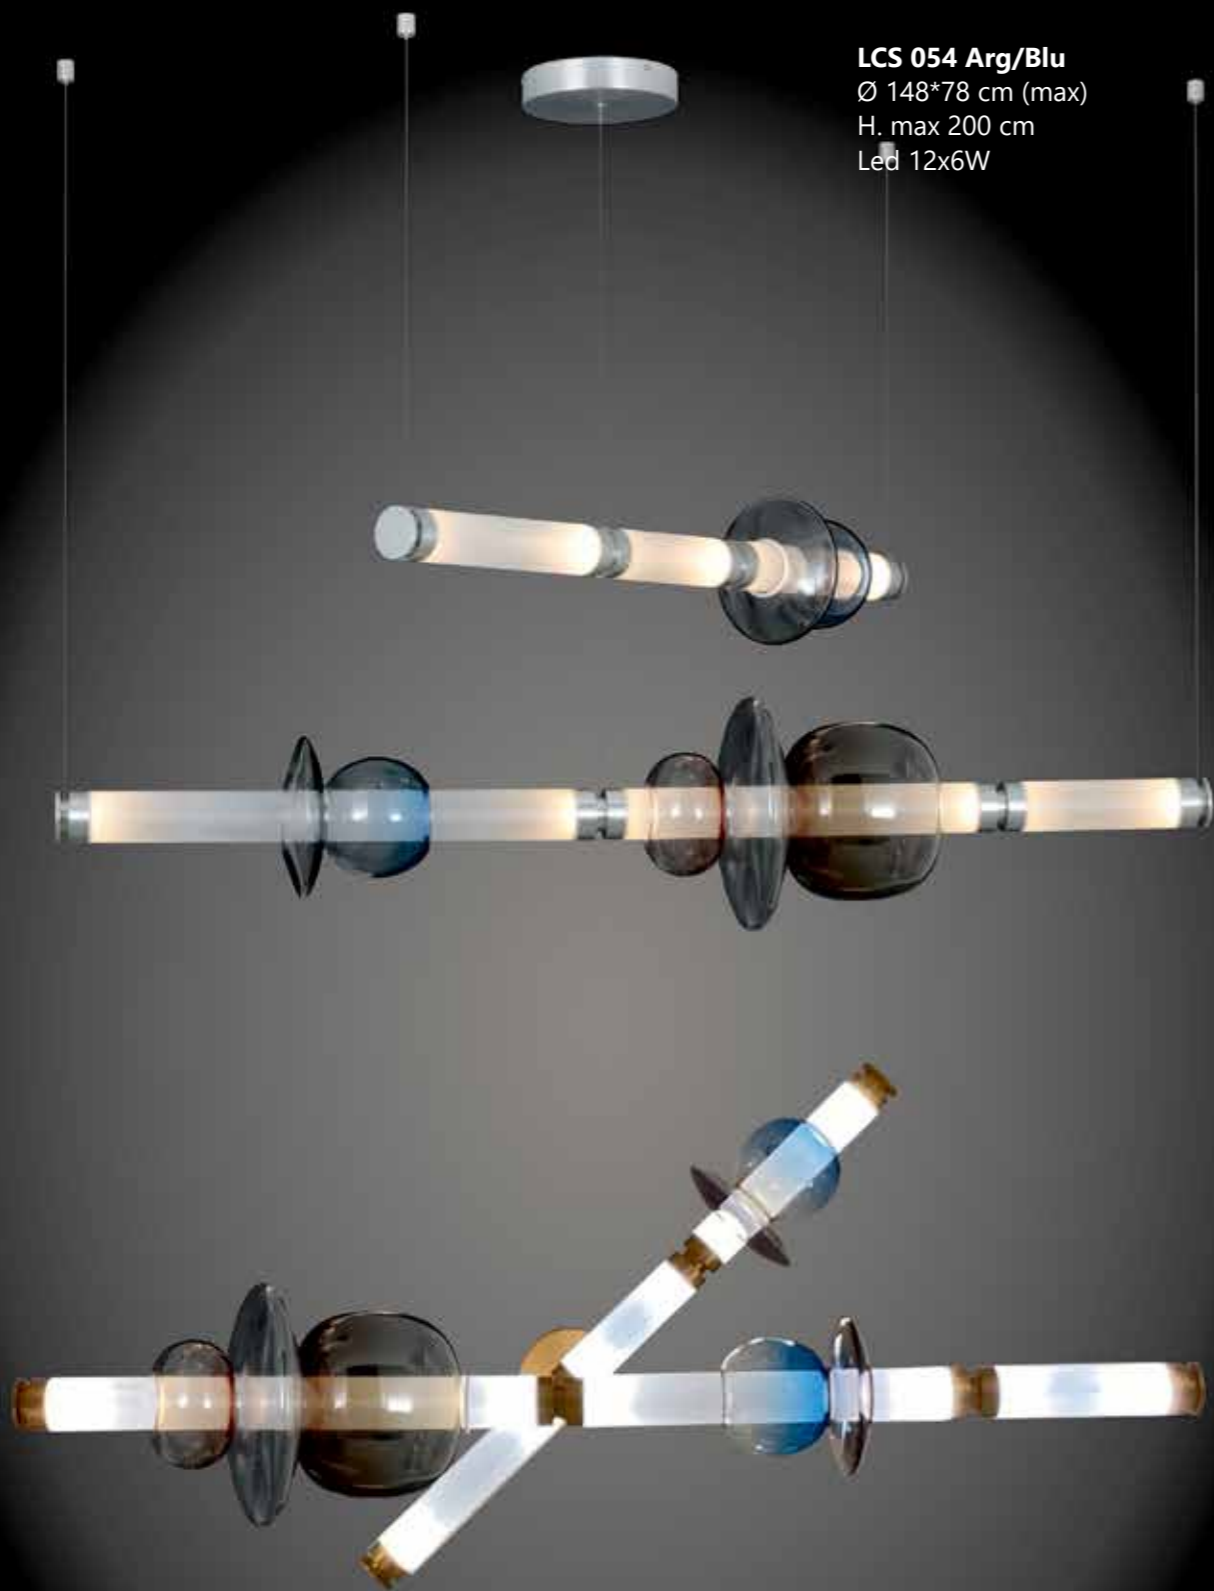

LCS 105/37
Ø 80 cm
H. max 280 cm
LED 37 W

LCS 100/1
Ø 4x46 cm + chain
H. max 120 cm
LED 1x11 W

LCS 100/1L
Ø 4x72 cm + chain
H. max 120 cm
LED 1x19 W

LCS 101
Ø 4x145 cm + chain
H. max 120 cm
LED 30 W

LCS 102
Ø 40x92 cm
H. max 80 cm
LED 23 W

LCS 102/L
Ø 40x116 cm
H. max 80 cm
LED 30 W

Collection
COMETA

LCA 100/1
Ø 10x345 cm
Depth 10 cm
LED 7,8 W

LCA 100/2
Ø 20x345 cm
Depth 10 cm
LED 15 W

LCP 010
Ø 16 cm
H. max 120 cm
LED 30 W

LCL 010
Ø 12 cm
H. max 46 cm
LED 11 W

LCS 050/L Arg/Blu
Ø 30 cm
H. 80 cm + cable
Led 4x6W

LCS 050/S Arg/Blu
Ø 30 cm
H. 55 cm + cable
Led 2x6W

LCS 054 Arg/Blu
Ø 148*78 cm (max)
H. max 200 cm
Led 12x6W

LCS 050/L Oro/A
Ø 30 cm
H. 80 cm + cable
Led 4x6W

LCS 040/18 Arg/C
Ø 60 cm - H. max 200 cm
Ø delle sfere 120/140/180 mm
Led 18x2W

LCS 040/48 Oro/T
Ø 110 cm - H. max 200 cm
Ø delle sfere 120/140/180 mm
Led 48x2W

LCS 040/3 Arg/C
Ø 35 cm - H. max 200 cm
Ø delle sfere 120/140/180 mm
Led 3x2W