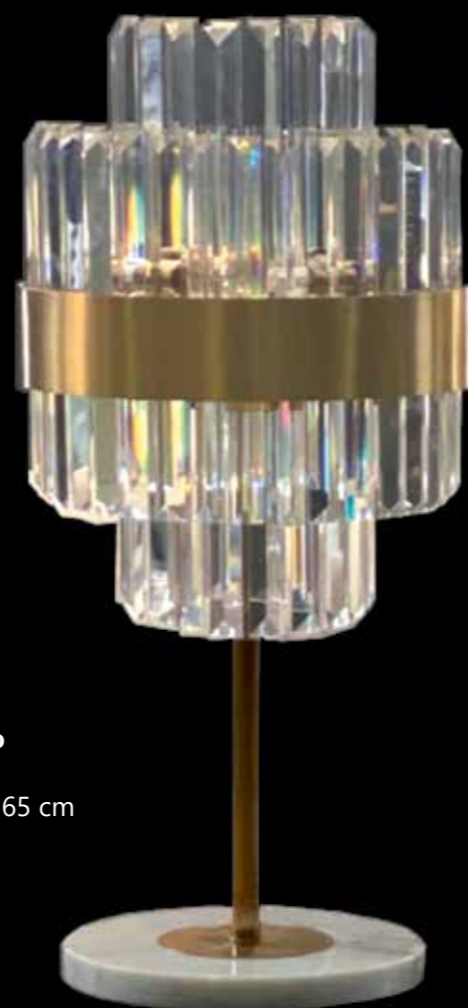

NCL 167 Oro
Lume
Ø 30 cm - H. 65 cm
10xG9