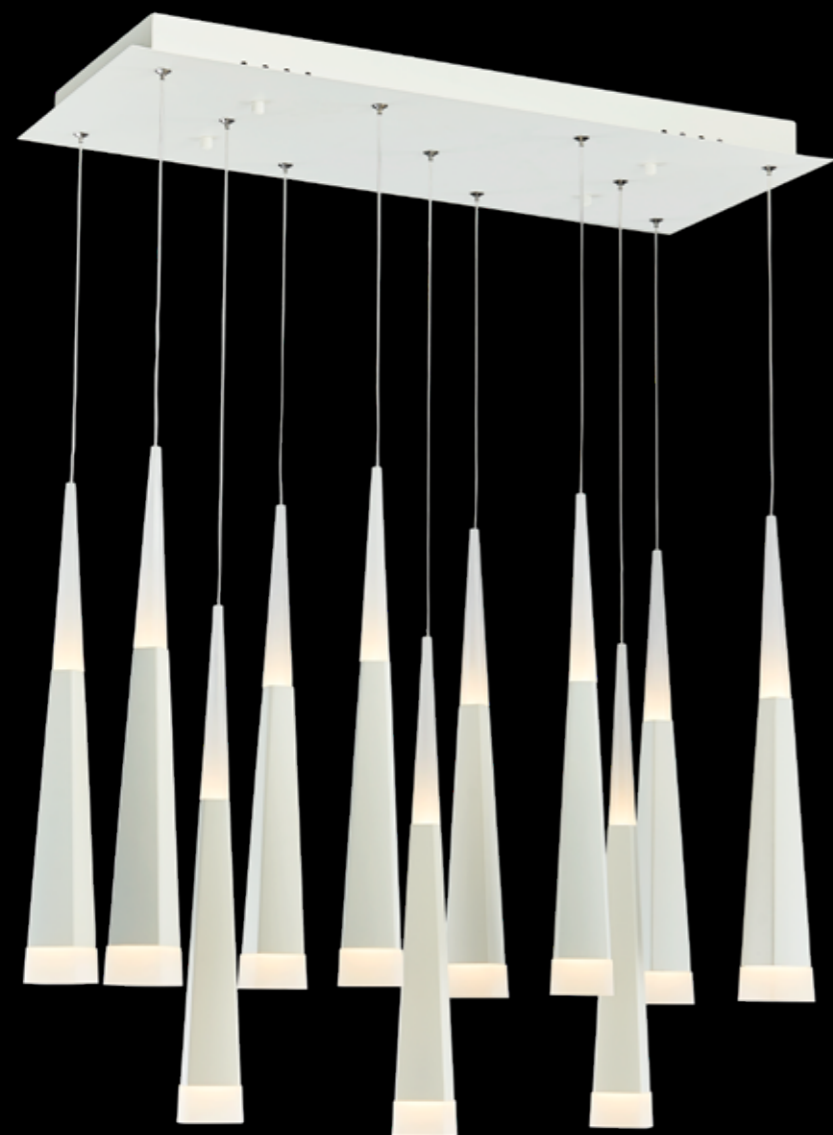

LCS 006 Coffee
Ø 97x42 cm
H. 50 - 250 cm
LED 36x7W (252 W)

LCS 005 Oro
Ø 80 cm
H. 50 - 250 cm
LED 27x7W (189 W)

LCS 001 Oro
Ø 70x6 cm
H. 50 - 150 cm
LED 5x7W (35 W)

LCA 023 Arg
Ø 7 cm - H. 45 cm
LED 1x7W

LCA 023 Coffee
Ø 7 cm - H. 45 cm
LED 1x7W

LCA 023 Oro
Ø 7 cm - H. 45 cm
LED 1x7W

LCS 002 Oro
Ø 35 cm
H. 50 - 180 cm
LED 7x7W (49 W)

LCS 004 Bianco
Ø 65 cm
H. 50 - 200 cm
LED 16x7W (112 W)

LCS 003 Bianco
Ø 70x30 cm
H. 50 - 150 cm
LED 11x7W (77 W)