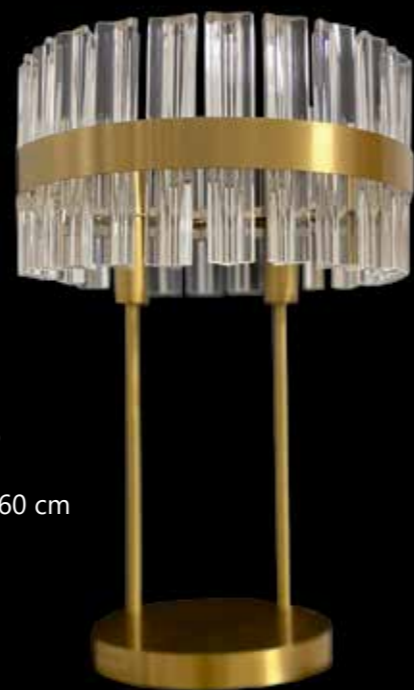

NCL 164/2 Arg
Applique
Ø 13 cm
H. 70 cm
2xE14

NCS 103/Arg
Ø 120 cm
H. 26 cm + catena
4xE14

NCS 102/Arg
Ø 120*45 cm
H. 26 cm + cavi
8xE14

Collection
VENERE

NCS 134/80 Oro
Ø 80 cm
H. 35 cm + cavi
24xE14

Disponibile con Ø
60 cm - NCS 134/60
80 cm - NCS 134/80
100 cm - NCS 134/100
120 cm - NCS 134/120

NCL 128/Oro
Applique
Ø 23 cm - H. 35 cm
2xE14

NCS 133 Oro
Ø 80 cm
H. 300 cm + catena
50xE14

NCL 143 Oro
Lume
Ø 30 cm - H. 60 cm
Led Strip-

NCS 137 Oro
Ø 100x100 cm
H. 50 cm
25xE14

Collection
ICEBERG

NCS 185/80 Arg
Ø 80 cm
H. 100 cm + catena
24xE14