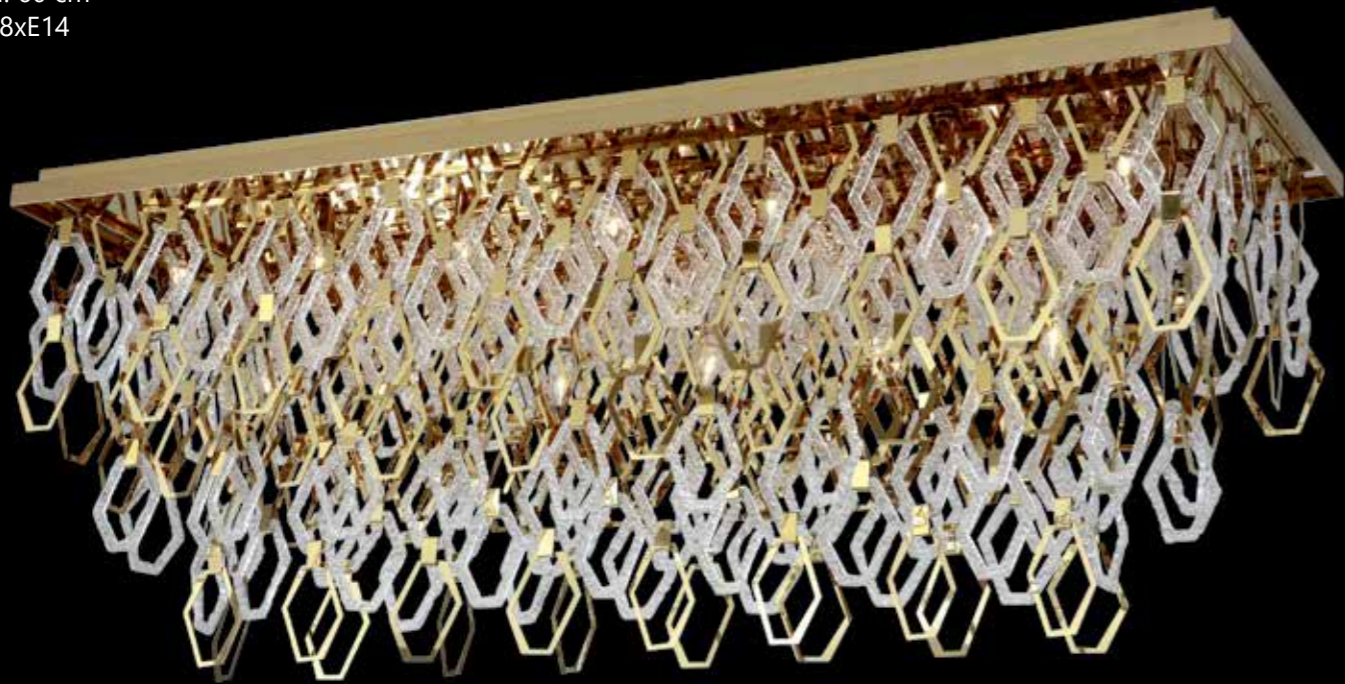

NCS 190/3/200 Bronzo
Ø 200x100 cm
H. 40-120 cm
58xG9

NCS 187/3/200 Oro Rosa
Ø 200x100 cm
H. 90 cm + cavi
53xE14

Collection
MEDEA

NCS 047/50 Arg
Ø 50 cm - H. 60 cm
9xE14

Disponibile anche
NCS 047/60
Ø 60 cm - H. 100 cm
10xE14

NCS 047/80 Oro
Ø 80 cm
H. 210 cm
18xE14

Disponibile anche Ø
NCS 047/70 Oro
Ø 70 cm
H. 150 cm
18xE14

NCS 048/90 Oro
Ø 90x90 cm
H. 70 cm
18xE14

NCS 050 Oro
Ø 160x50 cm
H. 60 cm
18xE14

NCL 152 Oro
Lume
Ø 30 cm
H. 70 cm
2xE14