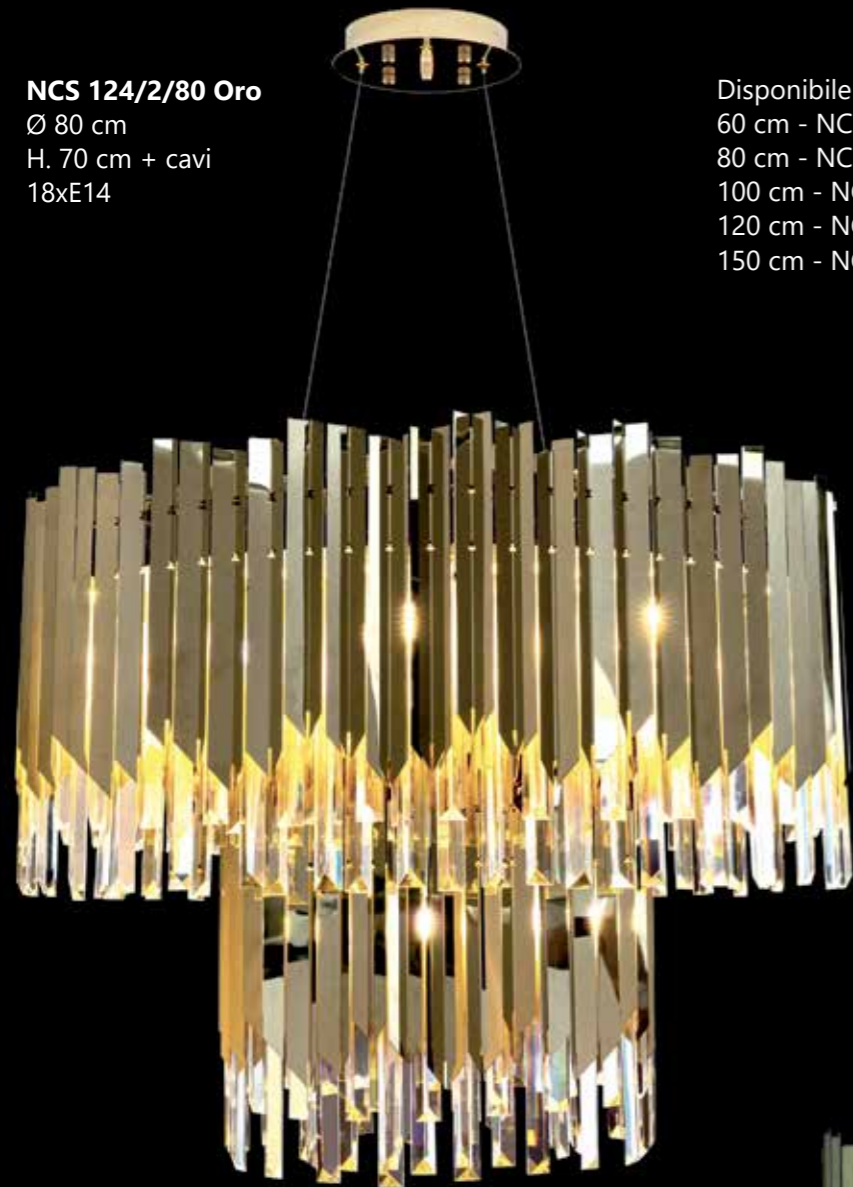

NCS 186/L Arg
Ø 100*40 cm
H. 45 cm + catena
12xE14

NCL 133 Arg
Applique
Ø 30 cm - H. 30 cm
2 x E14

NCL 133 Oro
Applique
Ø 30 cm - H. 30 cm
2 x E14

Collection
ANDROMEDA

NCS 124/1/100 Oro

Ø 100 cm
H. 40 cm + cavi
15 x E14

Disponibile con Ø
40 cm - NCS 124/1/40
60 cm - NCS 124/1/60
80 cm - NCS 124/1/80
100 cm - NCS 124/1/100
120 cm - NCS 124/1/120
150 cm - NCS 124/1/150

NCS 124/2/80 Oro
Ø 80 cm
H. 70 cm + cavi
18xE14

Disponibile con Ø
60 cm - NCS 124/60
80 cm - NCS 124/80
100 cm - NCS 124/100
120 cm - NCS 124/120
150 cm - NCS 124/150