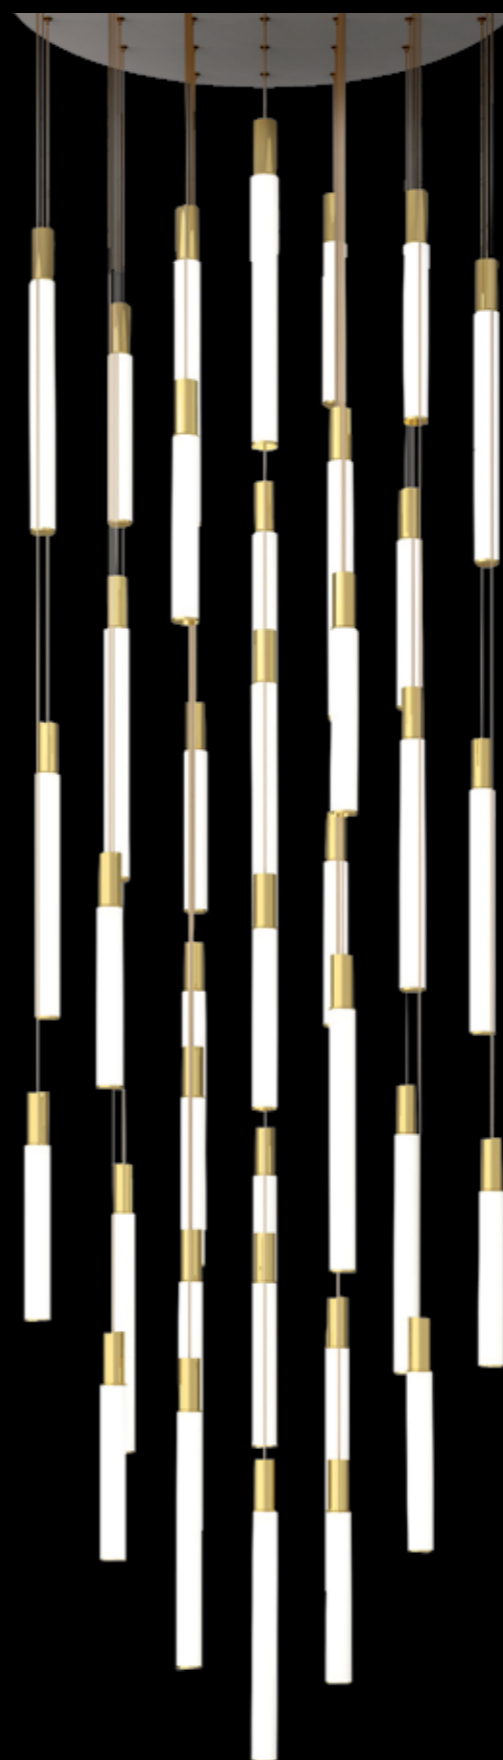

LCS 116/48 Oro
Ø 80 cm
H. max 400 cm
LED 48x2 W

Disponibile Ø
Ø 55 cm - **LCS 116/25**
H. max 250 cm
LED 25x2 W

LCS 104/2/65
Ø 63 cm
H. max 120 cm
LED 60 W

LCS 104/2/85
Ø 85 cm
H. max 120 cm
LED 80 W

LCS 104/1/60
Ø 63 cm
H. max 120 cm
LED 48 W

LCS 104/1/80
Ø 80 cm
H. max 120 cm
LED 64 W

LCS 103/5
Ø 9x73 cm
H. max 120 cm
LED 5x11 W

LCS 103/17
Ø 85x32 cm
H. max 120 cm
LED 187 W

LCS 103/20
Ø 100x32 cm
H. max 120 cm
LED 220 W

LCS 105/80
Ø 80 cm
LED 880 W