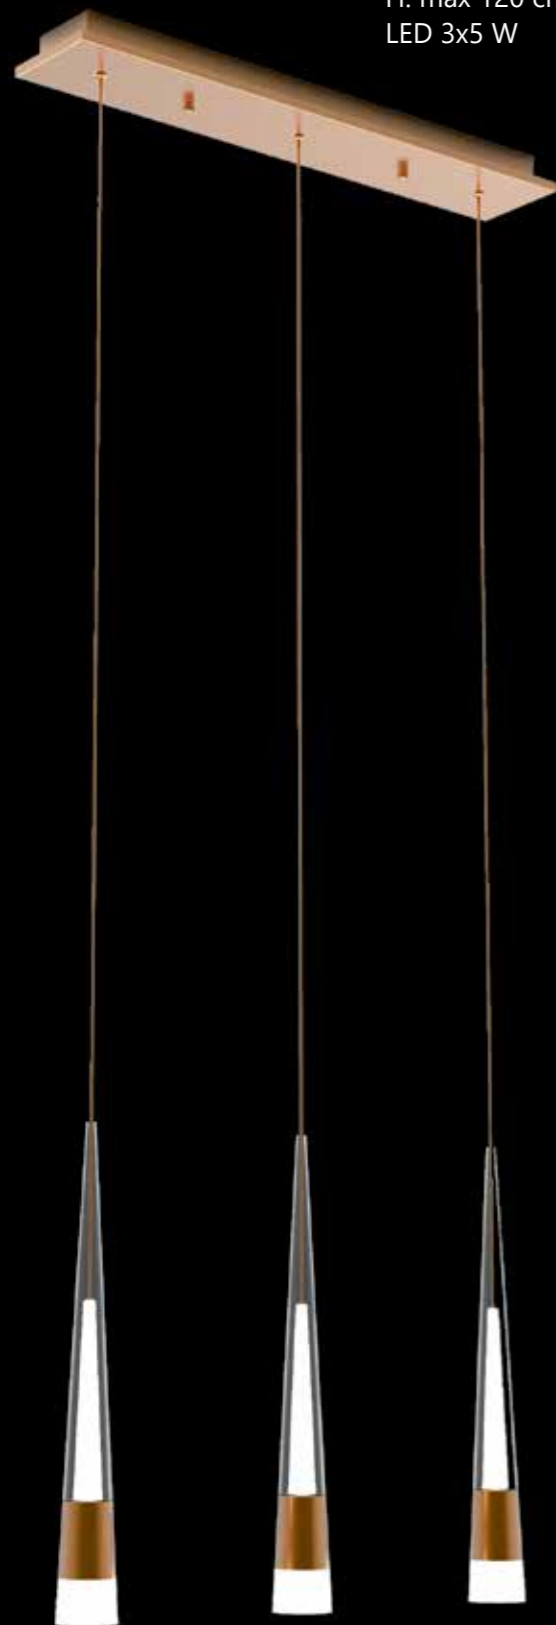

LCS 026/36 Arg
Ø 100 cm
H. max 300 cm
LED 36x5 W

LCS 027/10 Oro
Ø 70*20 cm
H. max 120 cm
LED 10x5 W

LCS 027/10 Arg
Ø 70*20 cm
H. max 120 cm
LED 10x5 W

LCS 027/48 Arg
Ø 100*100 cm
H. max 350 cm
LED 48x5 W

LCS 027/48 Oro
Ø 100*100 cm
H. max 350 cm
LED 48x5 W

LCS 027/3 Oro
Ø 60*5 cm
H. max 120 cm
LED 3x5 W

LCS 025/1 Oro
Ø 7,5 cm
H. 60 cm + cavo
LED 1X5 W

LCS 026/1 Oro
Ø 5 cm
H. 40 cm + cavo
LED 1X5 W

LCS 025/1 Arg
Ø 7,5 cm
H. 60 cm + cavo
LED 1X5 W