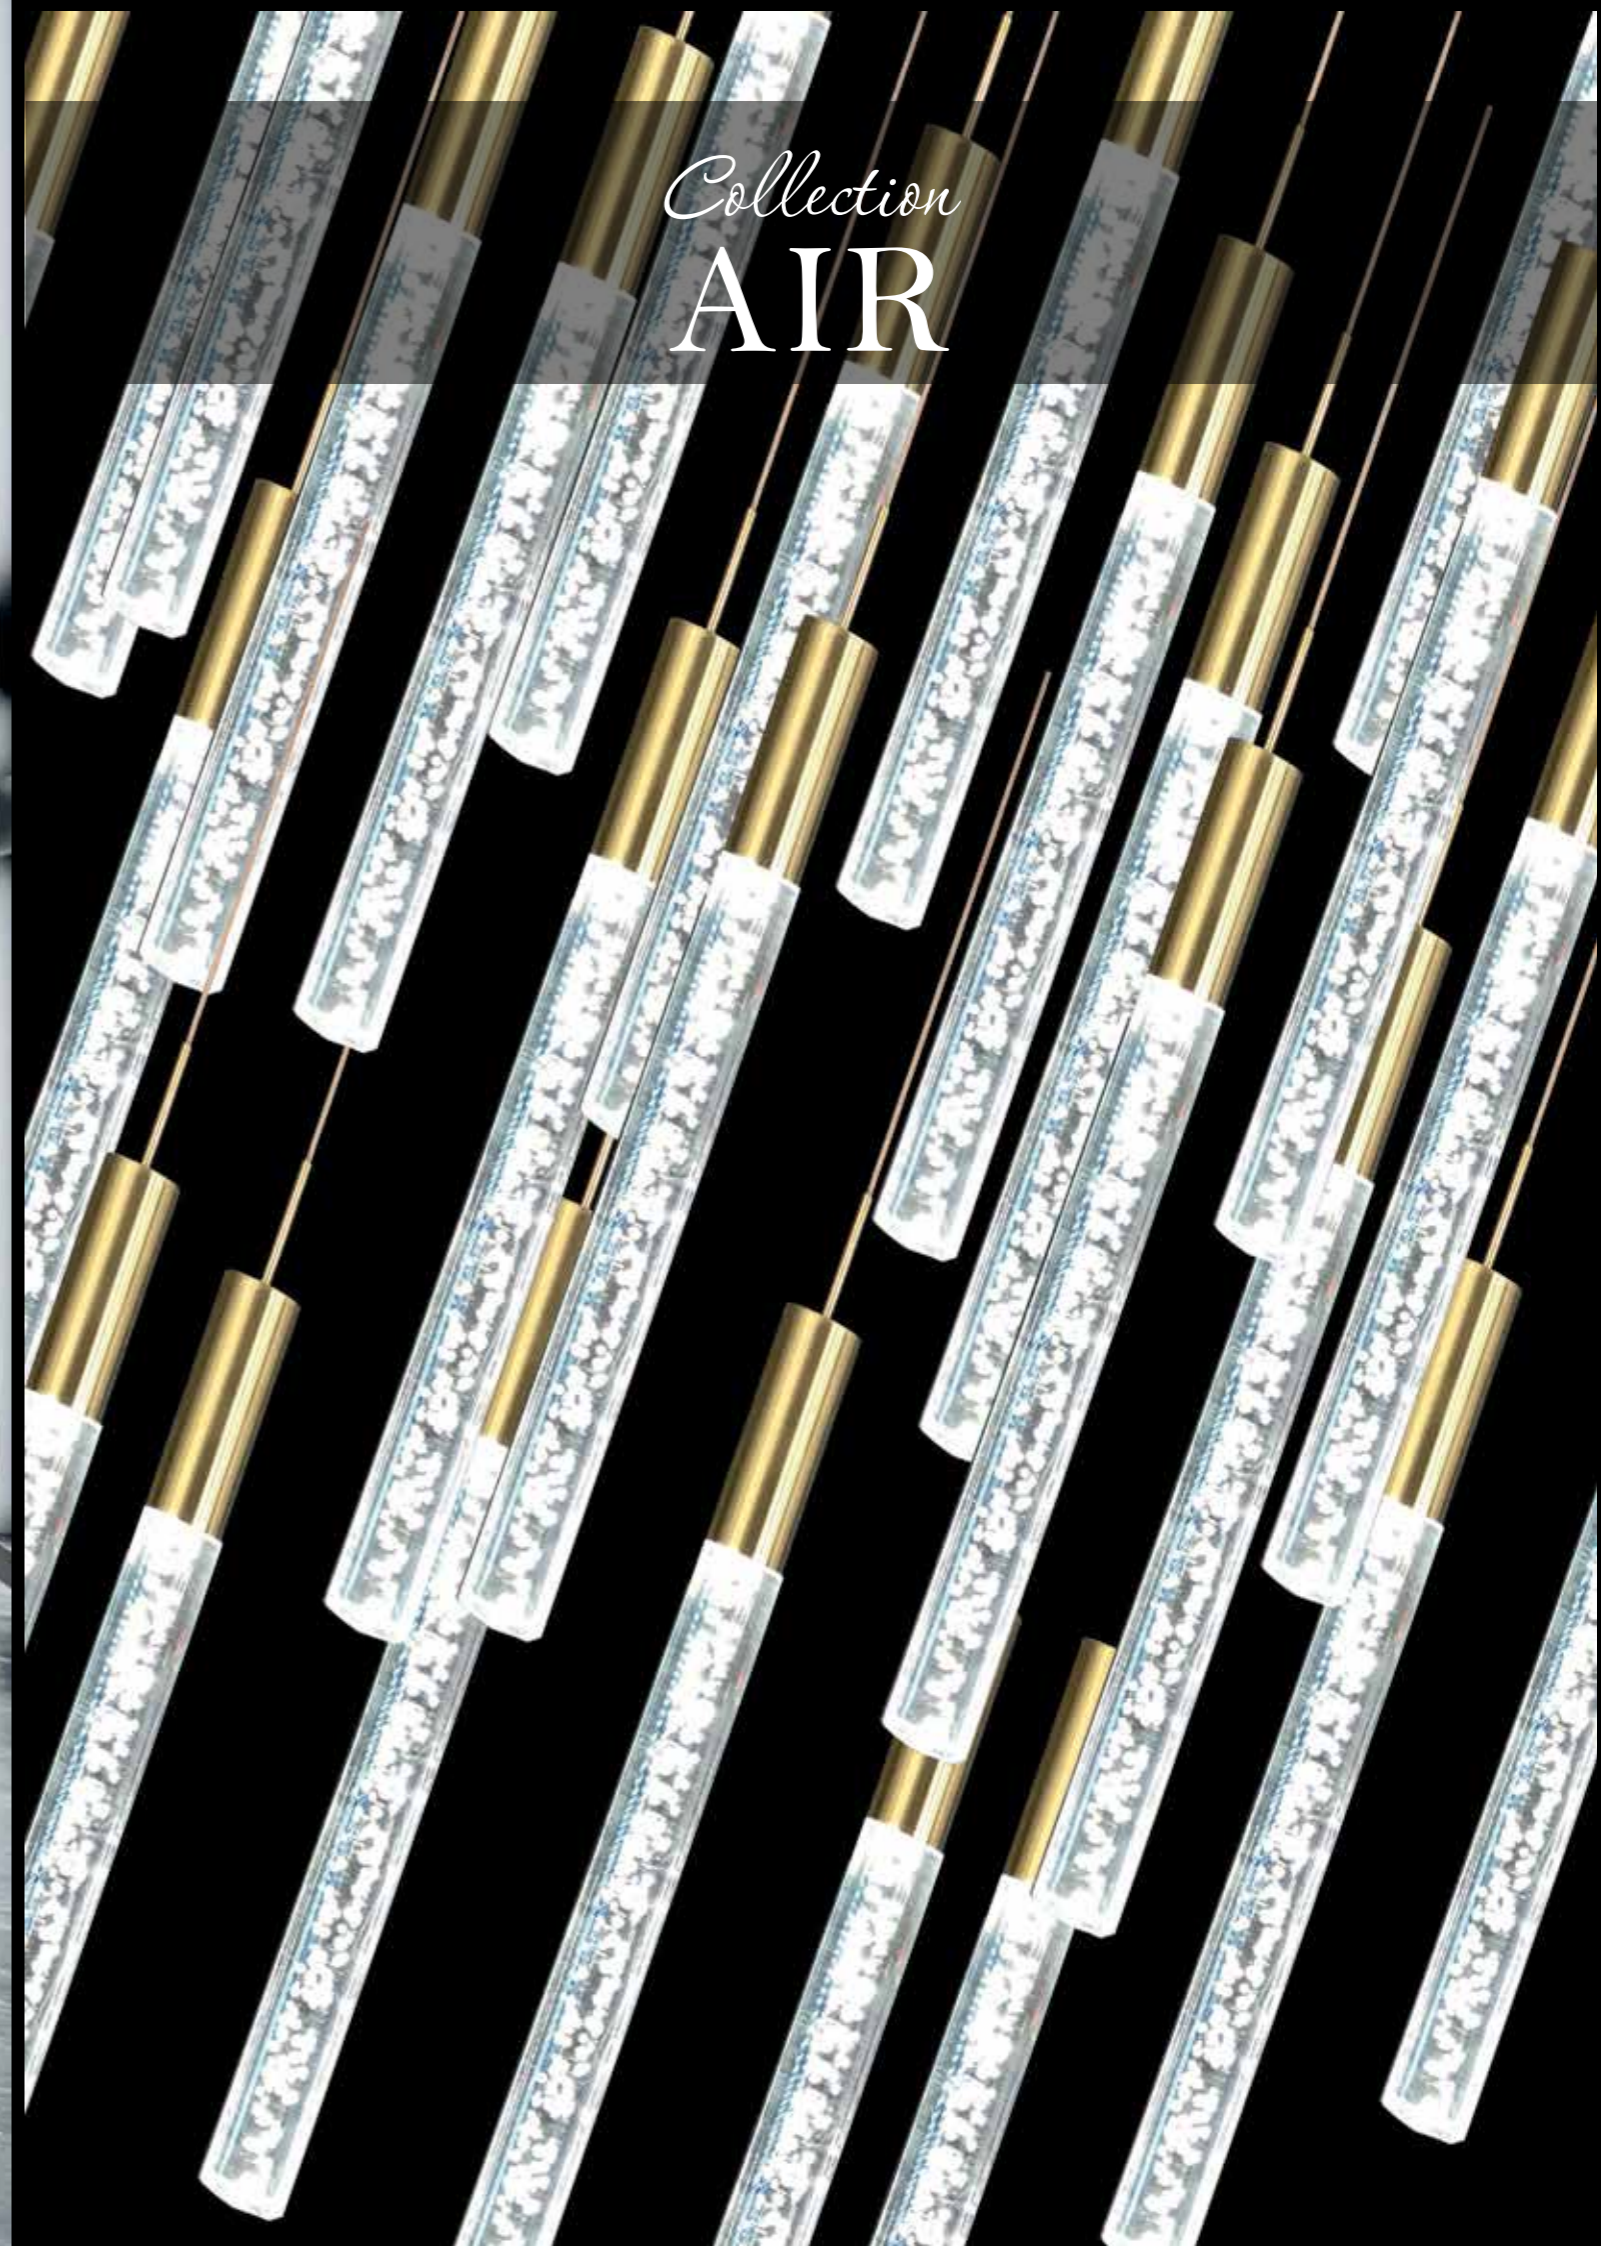

Collection
ORBITE

LCS 005 Nero
Ø 80 cm
H. 50 - 250 cm
LED 27x7W (189 W)

LCS 036 Arg
Ø 100/80/80/60/60 cm
H. 50 - 120 cm
LED 245 W

Collection
AIR

LCS 116/1 Arg
LCS 116/1 Oro
Ø 4 cm
H. 40 cm + cable
LED 1x3 W