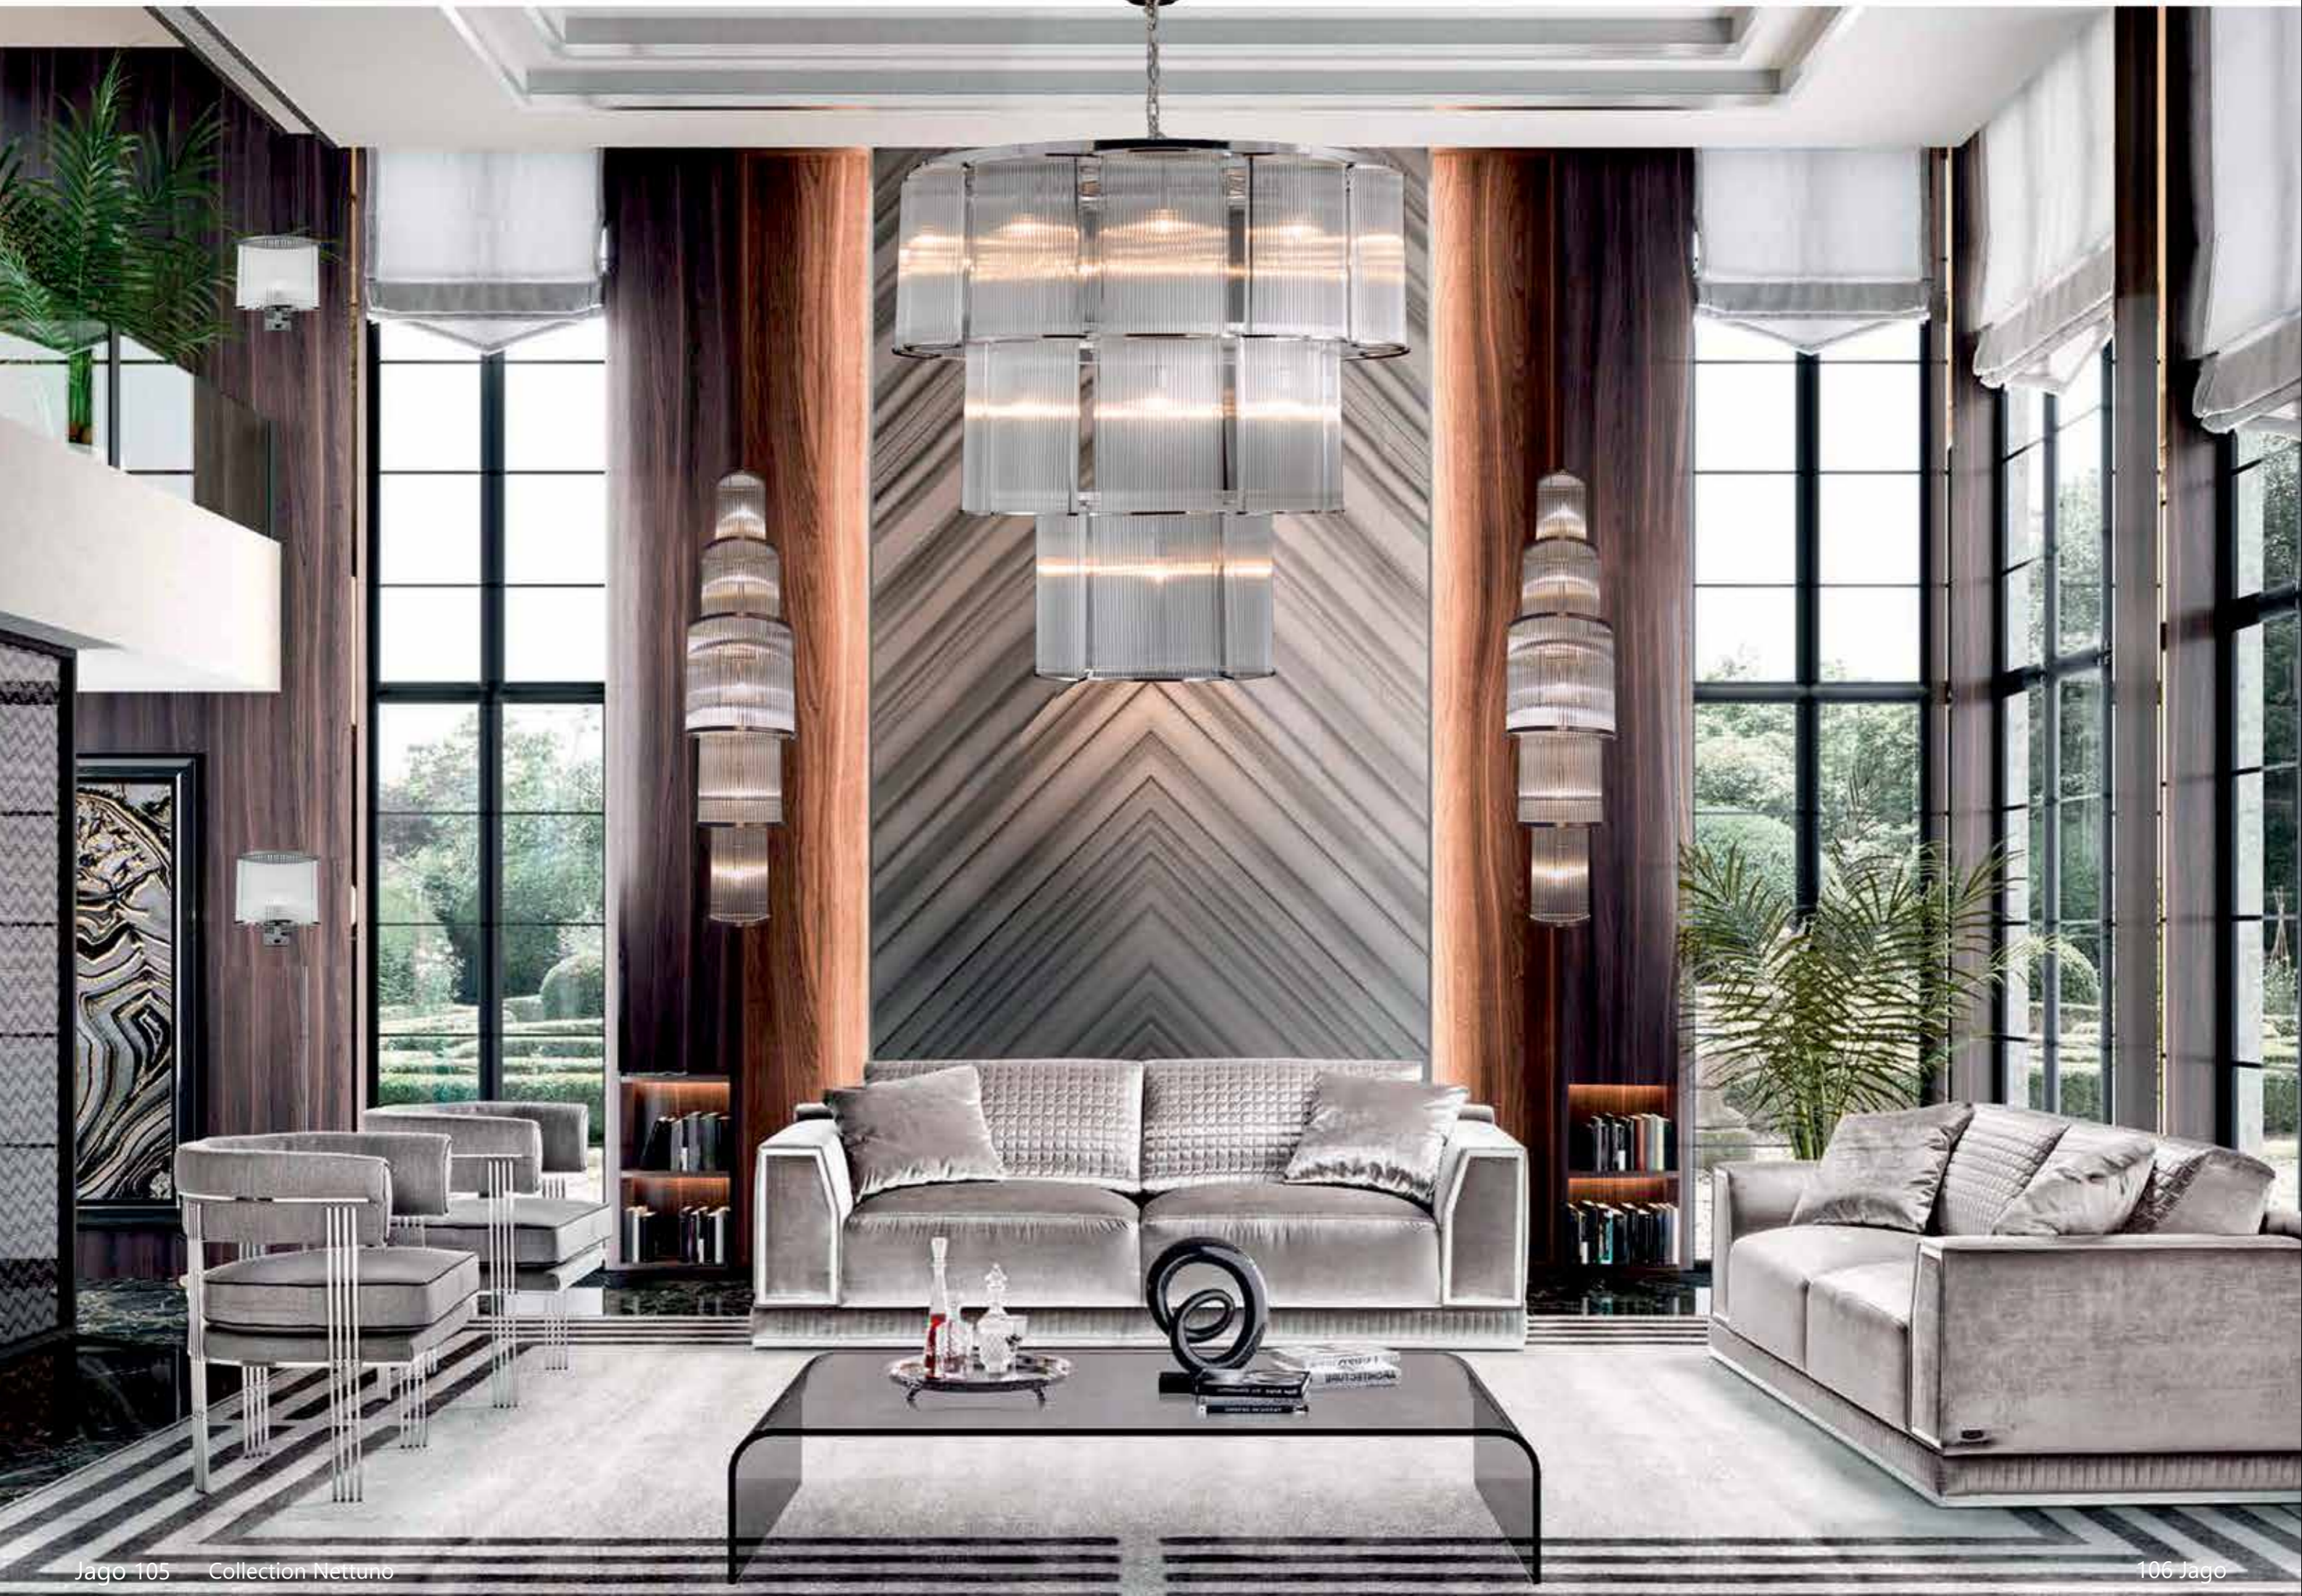

Ø 40 cm

H. variabile 80-200 cm

18xG9

NCL 170/Oro
Applique
Ø 15 cm - H. 80 cm
2xG9

NCL 169 Oro
Applique
Ø 12 cm - H. 60 cm
3xE14

NCL 148/Oro
Applique
Ø 23 cm - H. 45 cm
Led Strip 10W

Collection
NETTUNO

NCS 066/4 Oro
Ø 150 cm
H. 150 cm + catena
30xE14