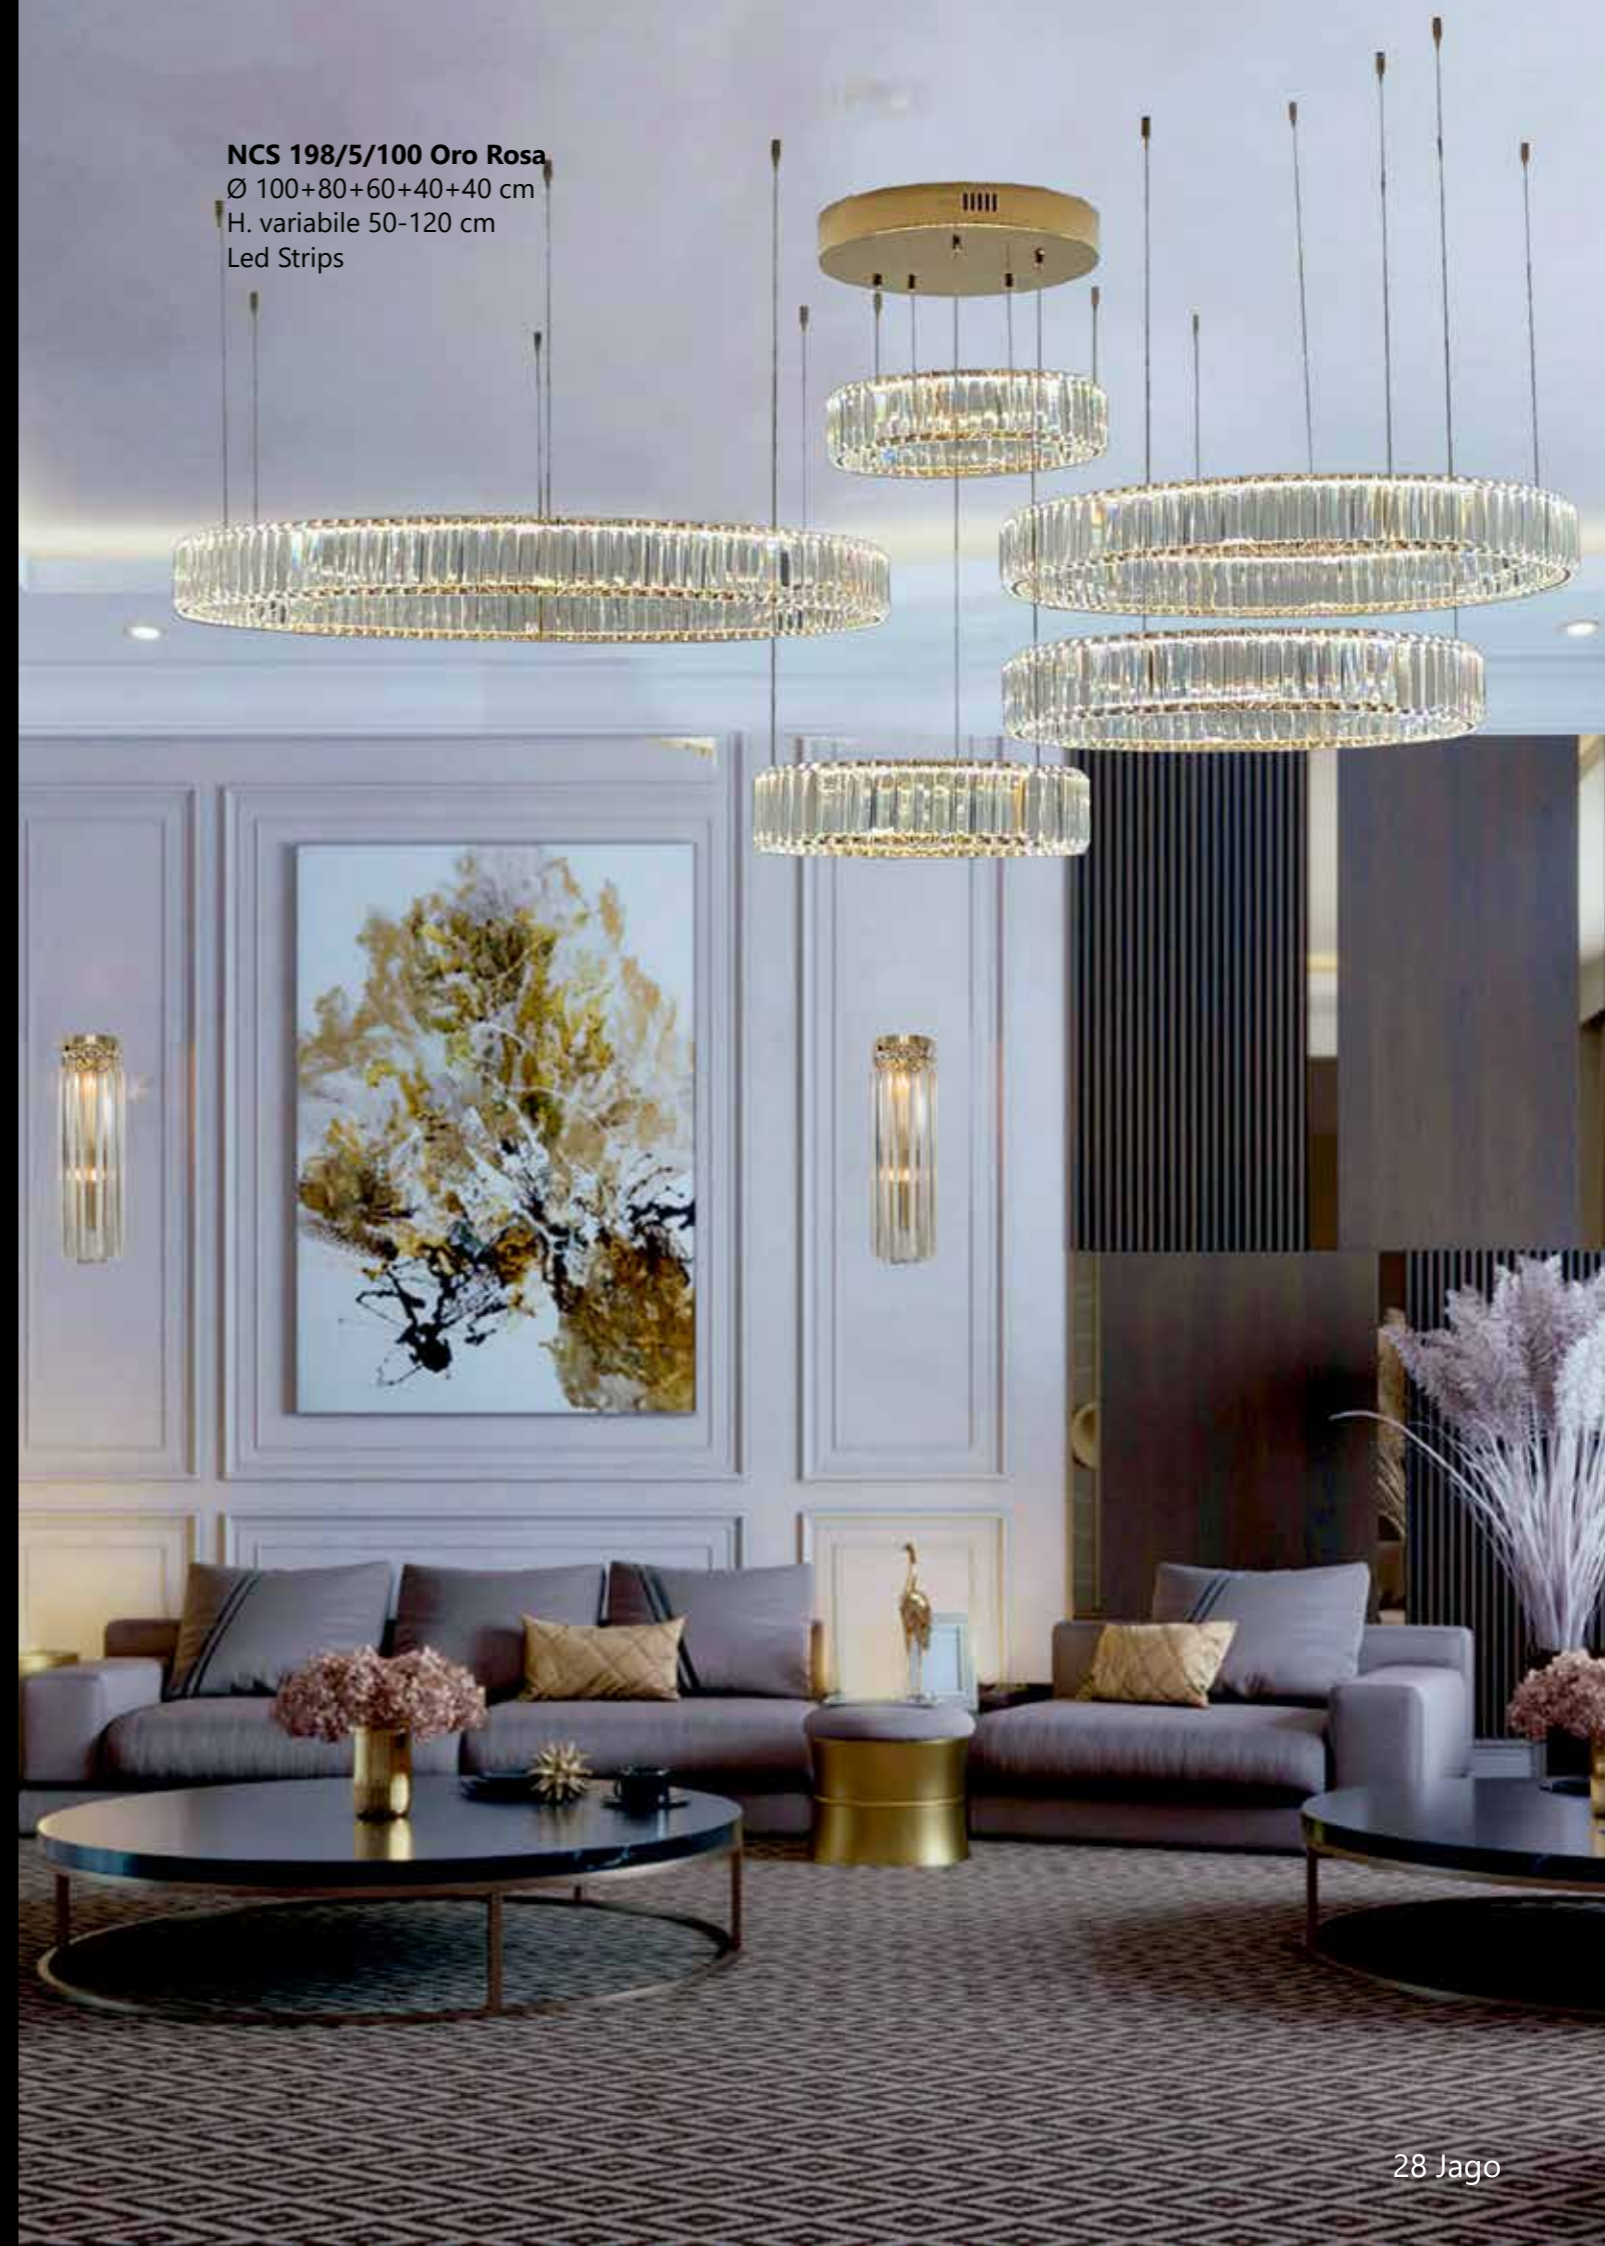

NCS 198/5/100 Oro Rosa
Ø 100+80+60+40+40 cm
H. variabile 50-120 cm
Led Strips