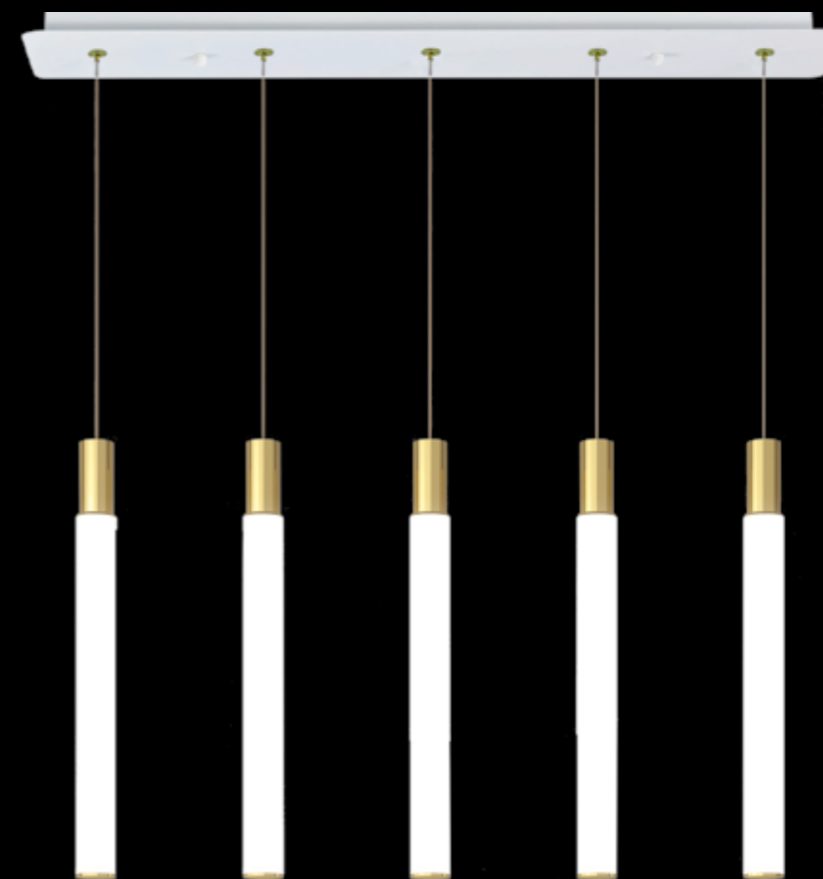

LCS 116/48 Oro
Ø 80 cm
H. max 400 cm
LED 48x2 W

Disponibile Ø
Ø 55 cm - **LCS 116/25**
H. max 250 cm
LED 25x2 W

LCS 104/2/65
Ø 63 cm
H. max 120 cm
LED 60 W

LCS 104/2/85
Ø 85 cm
H. max 120 cm
LED 80 W

LCS 104/1/60
Ø 63 cm
H. max 120 cm
LED 48 W

LCS 104/1/80
Ø 80 cm
H. max 120 cm
LED 64 W

LCS 103/5
Ø 9x73 cm
H. max 120 cm
LED 5x11 W

LCS 103/17
Ø 85x32 cm
H. max 120 cm
LED 187 W

LCS 103/20
Ø 100x32 cm
H. max 120 cm
LED 220 W

LCS 105/80
Ø 80 cm
LED 880 W

LCS 105/37
Ø 80 cm
H. max 280 cm
LED 37 W

LCS 100/1
Ø 4x46 cm + chain
H. max 120 cm
LED 1x11 W

LCS 100/1L
Ø 4x72 cm + chain
H. max 120 cm
LED 1x19 W

LCS 101
Ø 4x145 cm + chain
H. max 120 cm
LED 30 W

LCS 102
Ø 40x92 cm
H. max 80 cm
LED 23 W