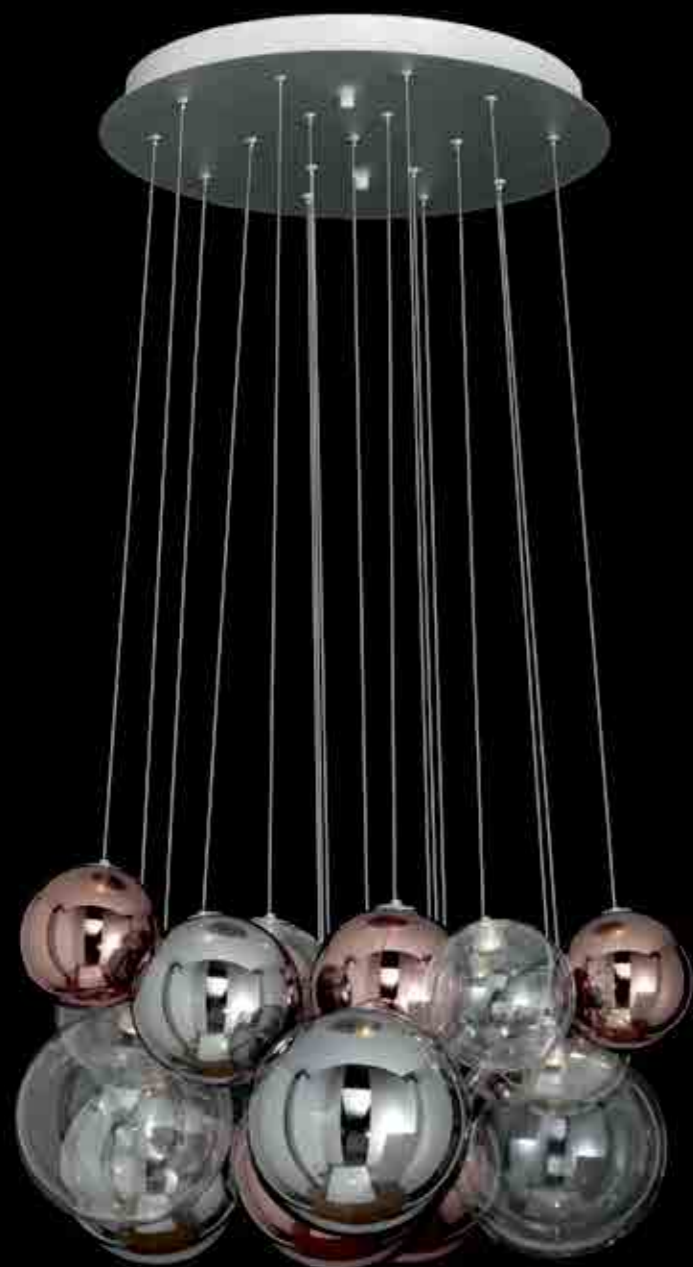

LCS 050/L Arg/Blu
Ø 30 cm
H. 80 cm + cable
Led 4x6W

LCS 050/S Arg/Blu
Ø 30 cm
H. 55 cm + cable
Led 2x6W

LCS 054 Arg/Blu
Ø 148*78 cm (max)
H. max 200 cm
Led 12x6W

LCS 050/L Oro/A
Ø 30 cm
H. 80 cm + cable
Led 4x6W

LCS 054 Oro/A
Ø 148*78 cm (max)
H. max 200 cm
Led 12x6W

LCS 051 Arg/Blu
Ø 121*23 cm
H. max 200 cm
Led 4x6 W

LCS 053 Arg/Blu
Ø 80*23 cm
H. max 200 cm
Led 4x6 W

Collection
BUBBLES

LCS 040/48 Oro/C
Ø 110 cm - H. max 200 cm
Ø delle sfere 120/140/180 mm
Led 48x2W

LCS 040/18 Arg/C
Ø 60 cm - H. max 200 cm
Ø delle sfere 120/140/180 mm
Led 18x2W

LCS 040/48 Oro/T
Ø 110 cm - H. max 200 cm
Ø delle sfere 120/140/180 mm
Led 48x2W

LCS 040/3 Arg/C
Ø 35 cm - H. max 200 cm
Ø delle sfere 120/140/180 mm
Led 3x2W