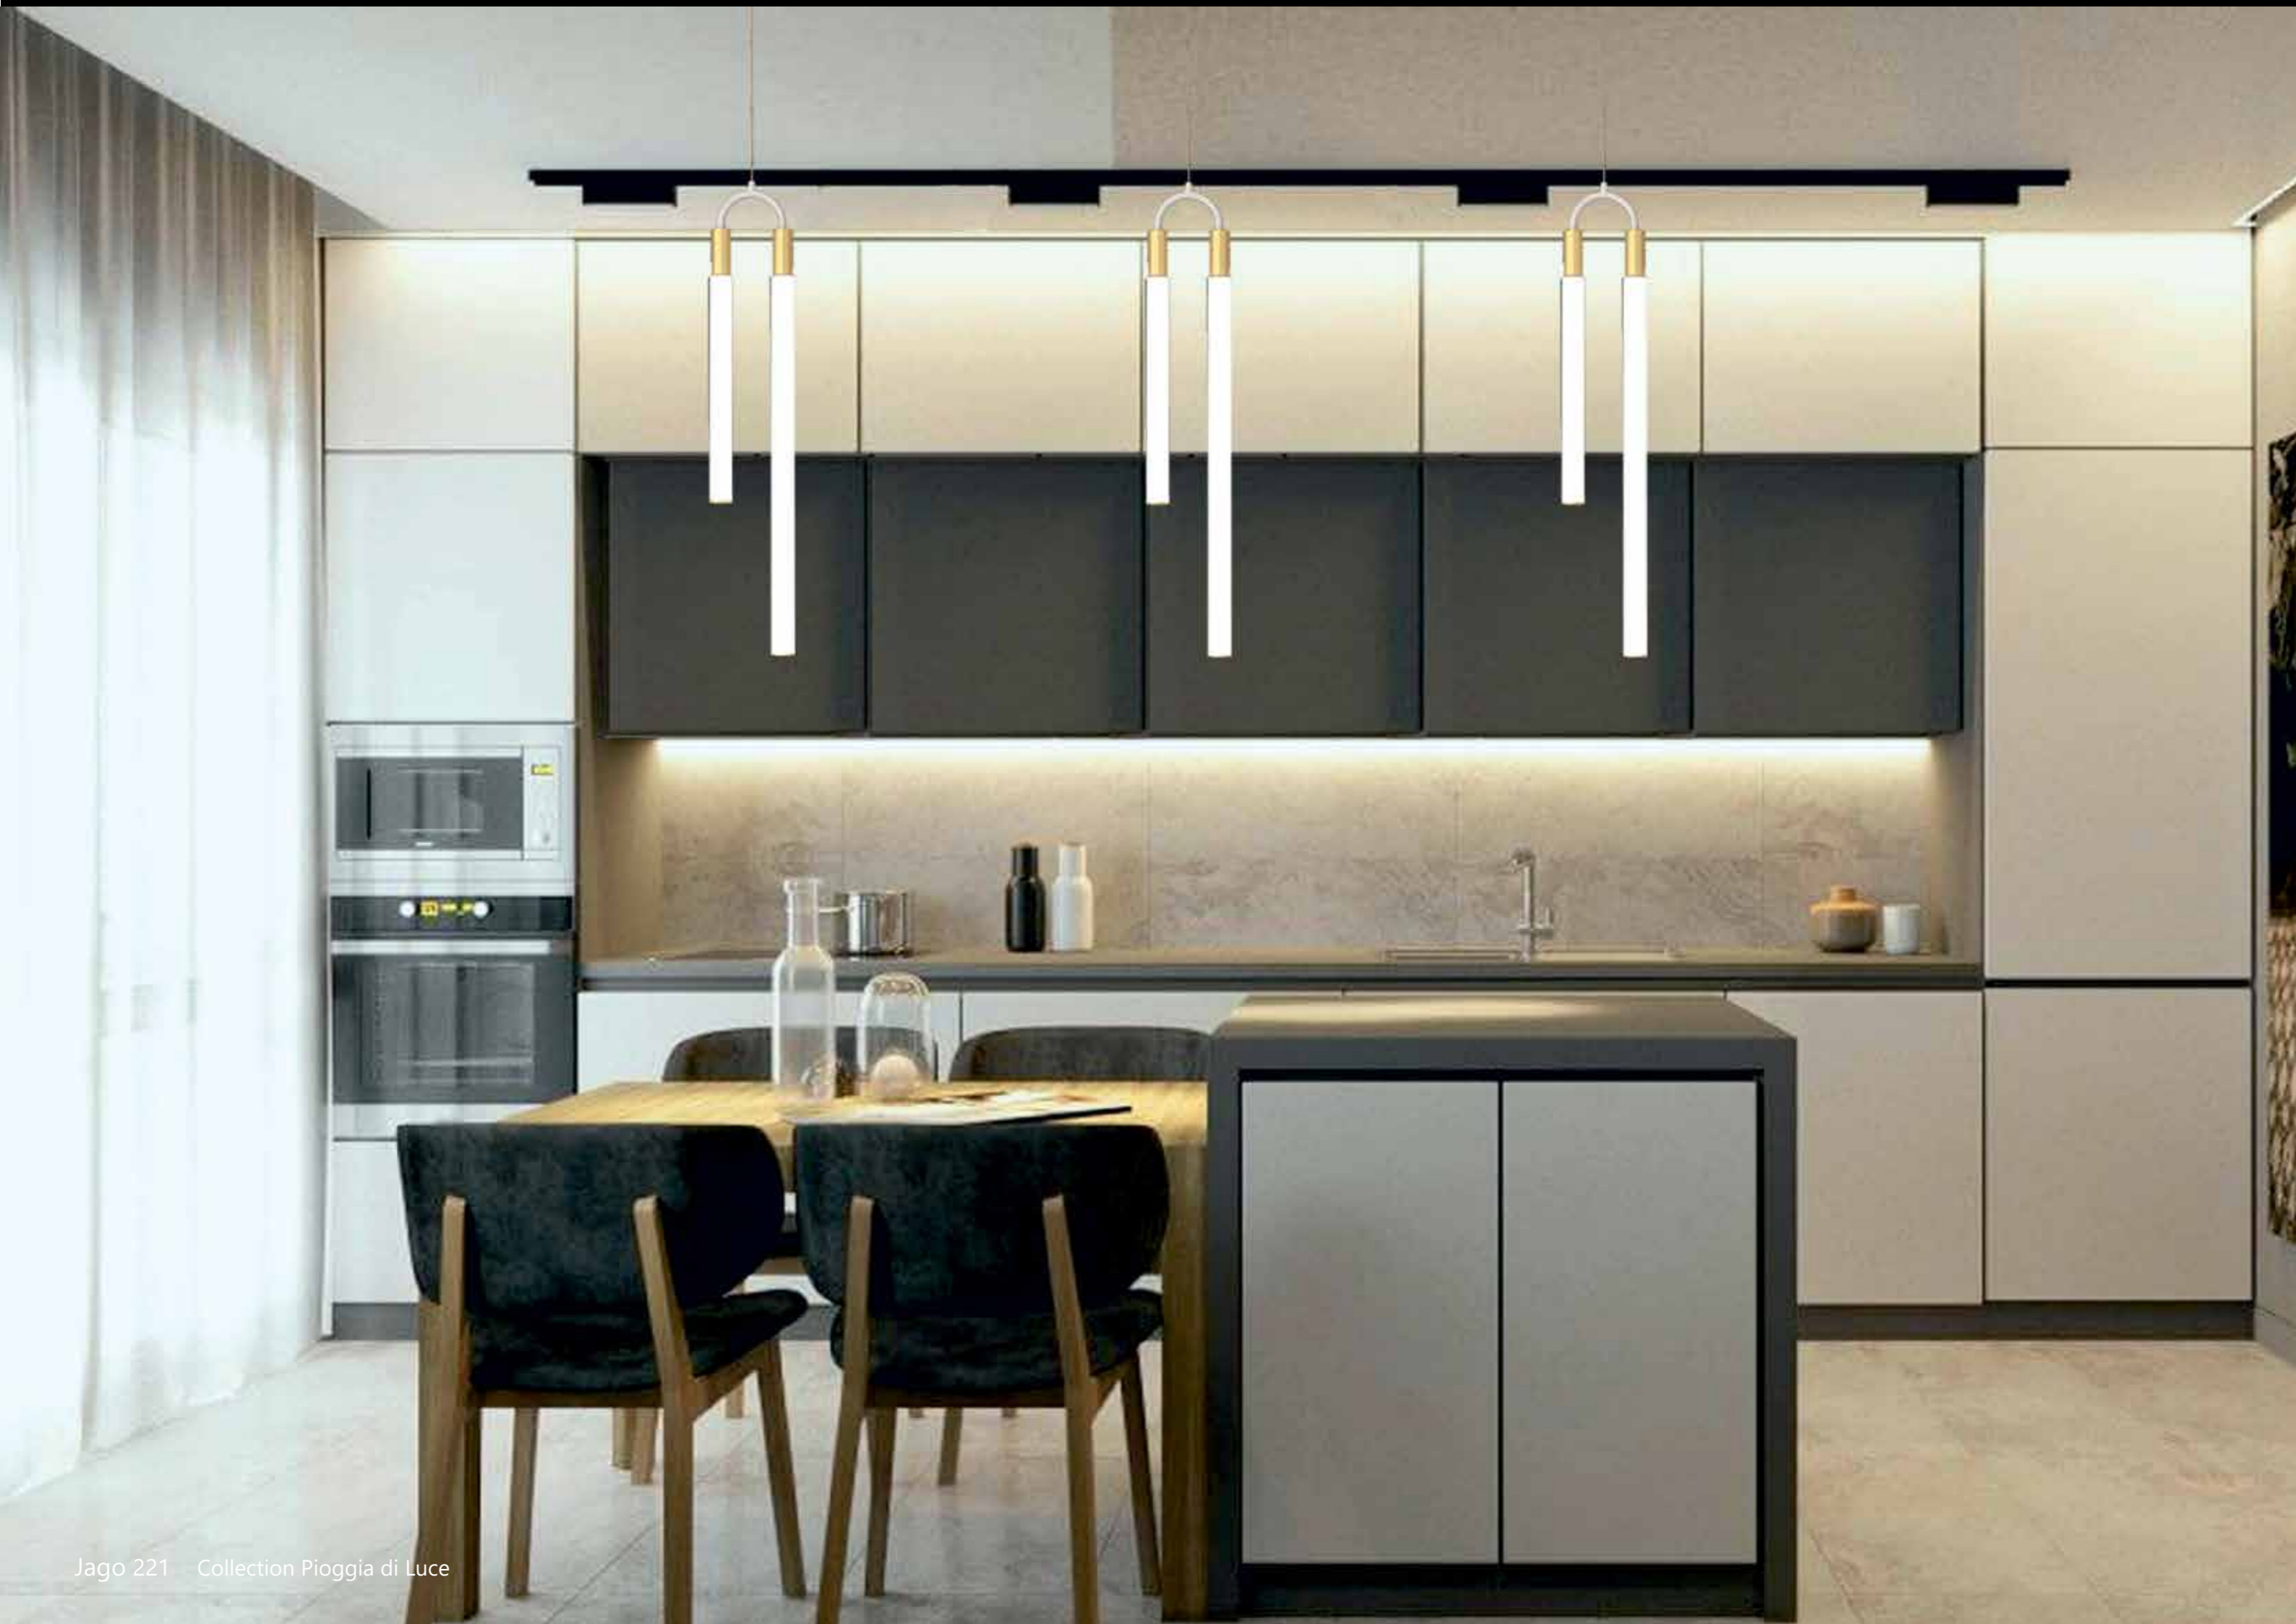

LCS 102/L
Ø 40x116 cm
H. max 80 cm
LED 30 W