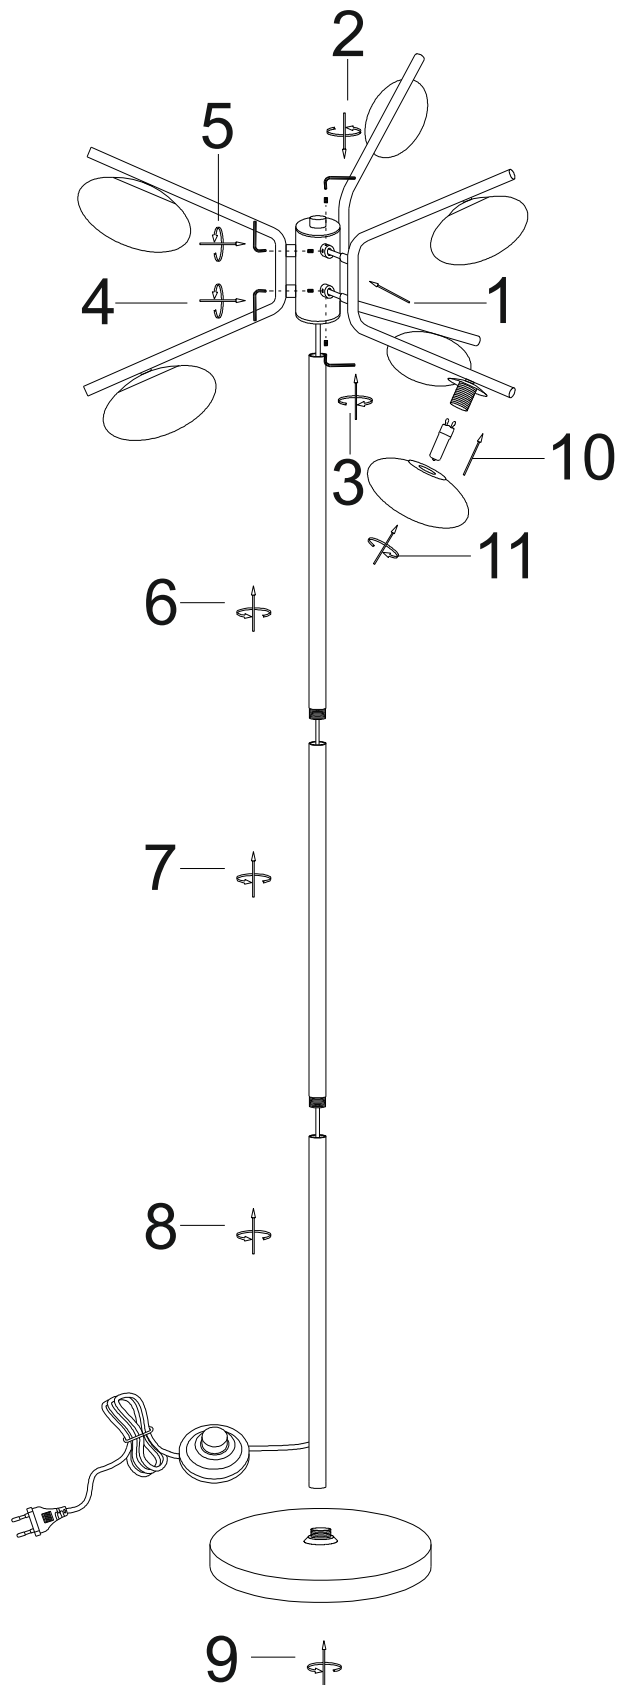

4100880 - IMPERIA

- S Montera lampan enligt skissen.
 N Monter lampan i henhold til skissen.
 SF Kiinnitä lamppu alla olevan piirroksen mukaan.

- EN Assembly the lamp according to the sketch.
 D Montieren Sie die Leuchte laut Skizze.
 F Montez la lampe conformément au croquis.
 I Montare la luce del diagramma.
 PL Zamontuj lampę zgodnie ze szkicem.
 ES Siga las instrucciones de montaje e instalación según el plano.

6 x G9 Max 3W LED

byrydens.com