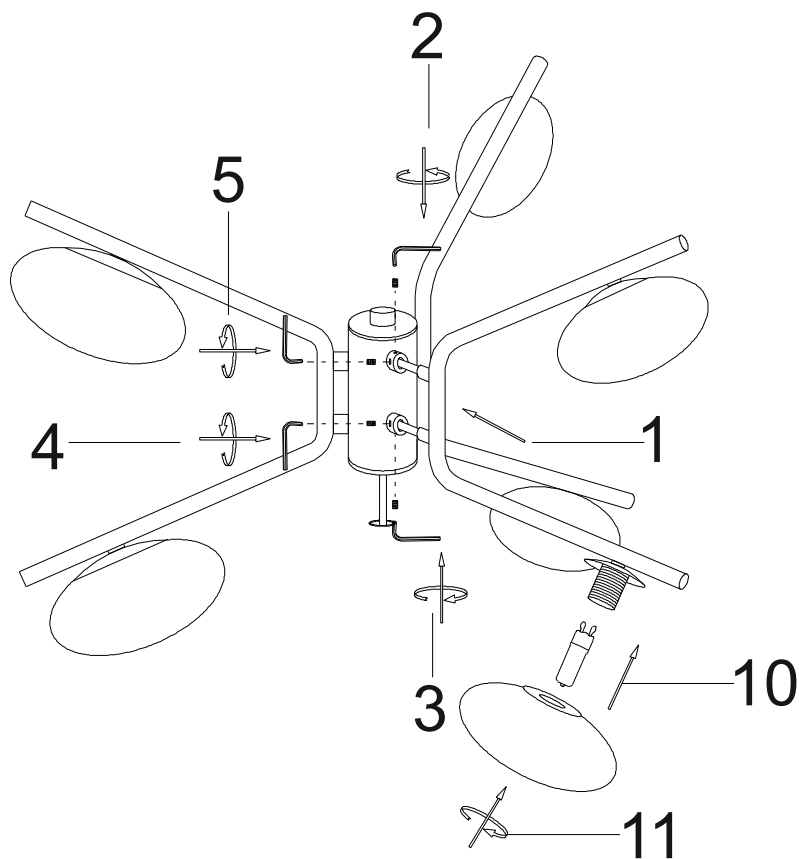

4100880 - IMPERIA

- S Montera lampan enligt skissen.
 N Monter lampan i henhold til skissen.
 SF Kiinnitä lamppu alla olevan piirroksen mukaan.

- EN Assembly the lamp according to the sketch.
 D Montieren Sie die Leuchte laut Skizze.
 F Montez la lampe conformément au croquis.
 I Montare la luce del diagramma.
 PL Zamontuj lampę zgodnie ze szkicem.
 ES Siga las instrucciones de montaje e instalación según el plano.

6 x G9 Max 3W LED

byrydens.com