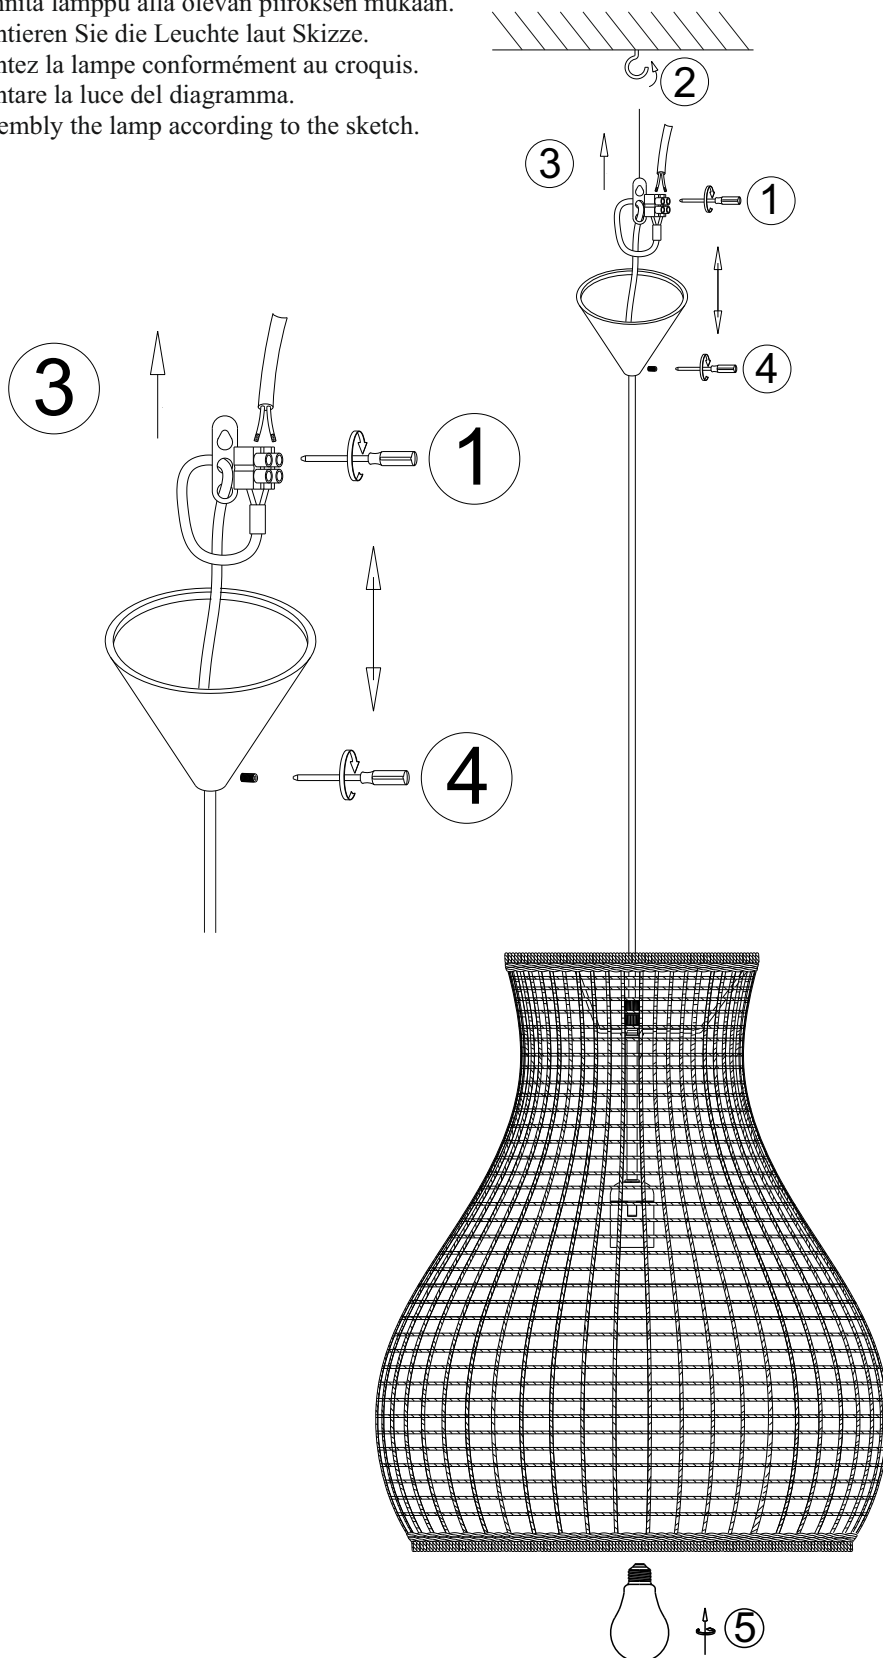

4200010 - SEAGRASS

- S Montera lampan enligt skissen.
 N Monter lampan i henhold til skissen.
 SF Kiinnitä lamppu alla olevan piirroksen mukaan.
 D Montieren Sie die Leuchte laut Skizze.
 F Montez la lampe conformément au croquis.
 I Montare la luce del diagramma.
 EN Assembly the lamp according to the sketch.

1 x E27 Max 8W LED

byrydens.com