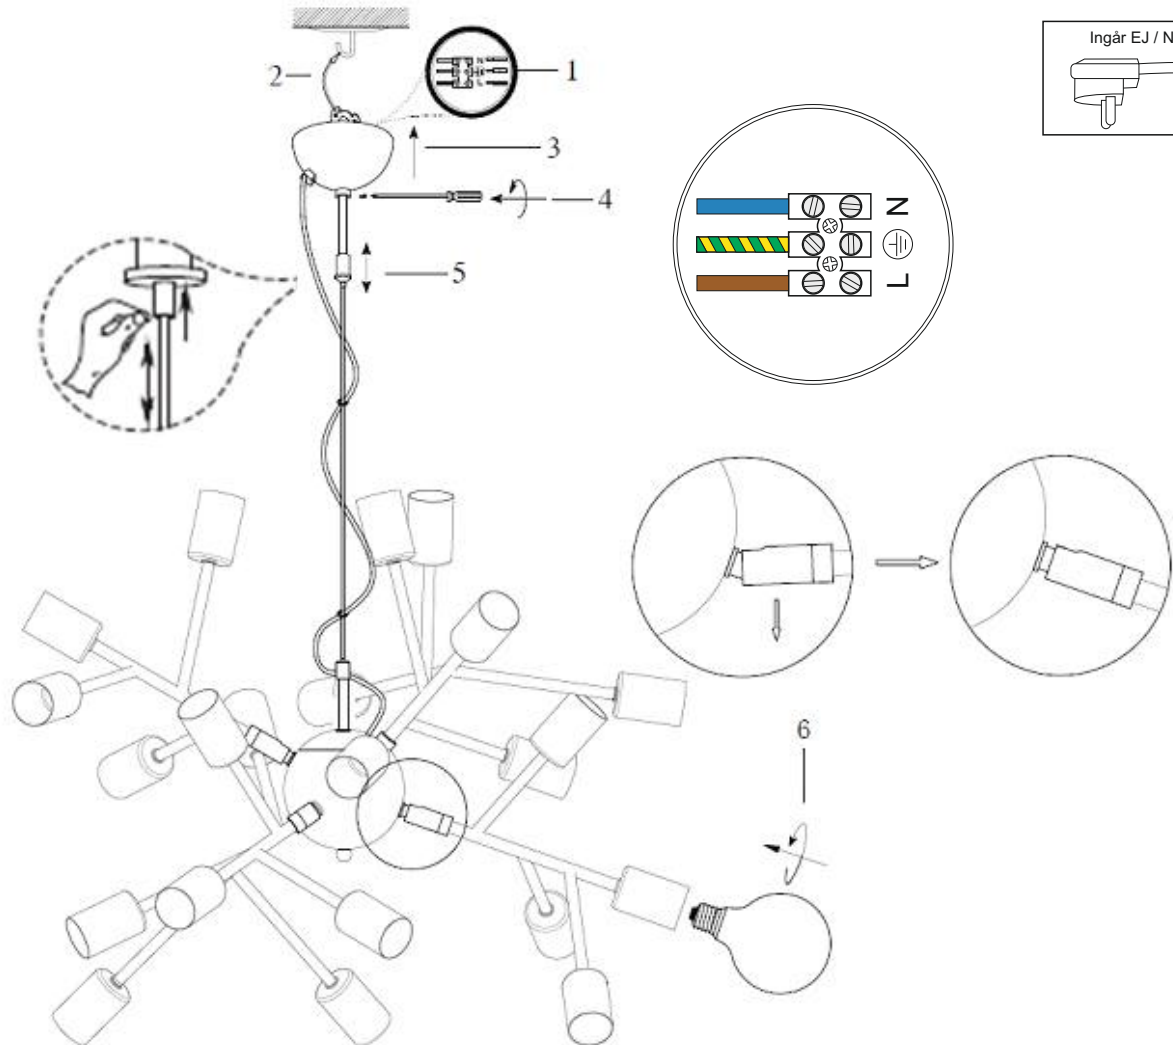

4200460 - HEROES

SVENSKA Montera lampan enligt skissen.
DANSK Monter lampan i henhold till tegningen
NORSK Monter lampan i henhold til skissen.
SUOMI Kiinnitä lamppu alla olevan piirroksen mukaan.

ENGLISH Assembly the lamp according to the sketch.
DEUTSCH Montieren Sie die Leuchte laut Skizze.
FRANÇAIS Montez la lampe conformément au croquis.
ITALIANO Montare la luce del diagramma.
POLSKI Zamontuj lampę zgodnie ze szkicem.
ESPAÑOL Siga las instrucciones de montaje e instalación según

24 x E27 Max 8W

byrydens.com