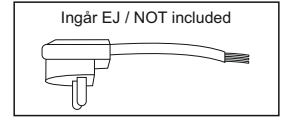

4200870 - BELLISSIMO

1. **S** Montera lampan enligt skissen.
   Om anslutningskabeln skadas skall den bytas ut av tillverkaren, eller dennes representant, eller annan person som har erforderlig kännedom, för att undvika fara.
2. **N** Monter lampan i henhold til skissen.
3. **SF** Kiinnitä lampu alla olevan piirroksen mukaan.

EN Assemble the lamp according to the sketch.
If the external cable or cord of this luminaire is damaged, it must be replaced by the manufacturer or his agent, or other person who has the required knowledge, in order to avoid a hazard.

1. **D** Montieren Sie die Leuchte laut Skizze.
2. **F** Montez la lampe conformément au croquis.
3. **I** Montare la luce del diagramma.
4. **PL** Zamontuj lampę zgodnie ze szkicem.
5. **ES** Siga las instrucciones de montaje e instalación según el plano.

1 x E27 Max 8W LED

byrydens.com