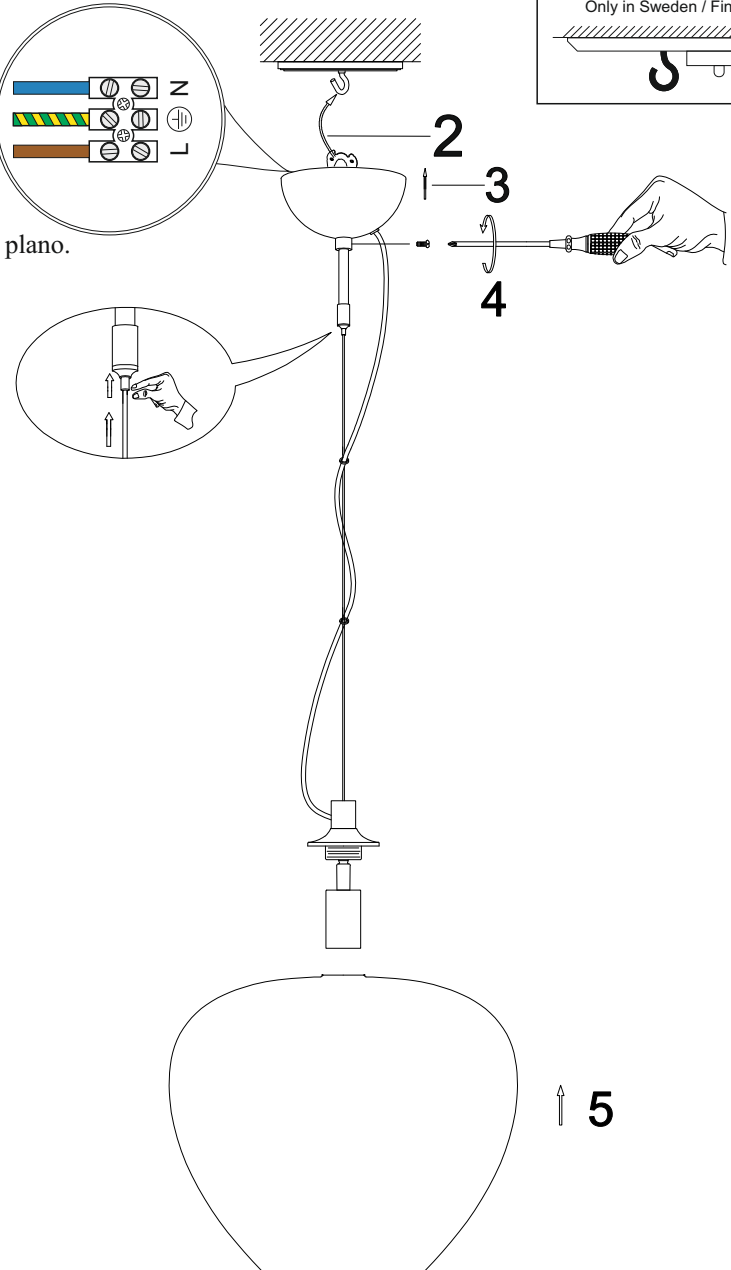

4200870 - BELLISSIMO

1. **S** Montera lampan enligt skissen.
   Om anslutningskabeln skadas skall den bytas ut av tillverkaren, eller dennes representant, eller annan person som har erforderlig kännedom, för att undvika fara.
2. **N** Monter lampan i henhold til skissen.
3. **SF** Kiinnitä lampu alla olevan piirroksen mukaan.

EN Assemble the lamp according to the sketch.
If the external cable or cord of this luminaire is damaged, it must be replaced by the manufacturer or his agent, or other person who has the required knowledge, in order to avoid a hazard.

1. **D** Montieren Sie die Leuchte laut Skizze.
2. **F** Montez la lampe conformément au croquis.
3. **I** Montare la luce del diagramma.
4. **PL** Zamontuj lampę zgodnie ze szkicem.
5. **ES** Siga las instrucciones de montaje e instalación según el plano.

1 x E27 Max 8W LED

byrydens.com