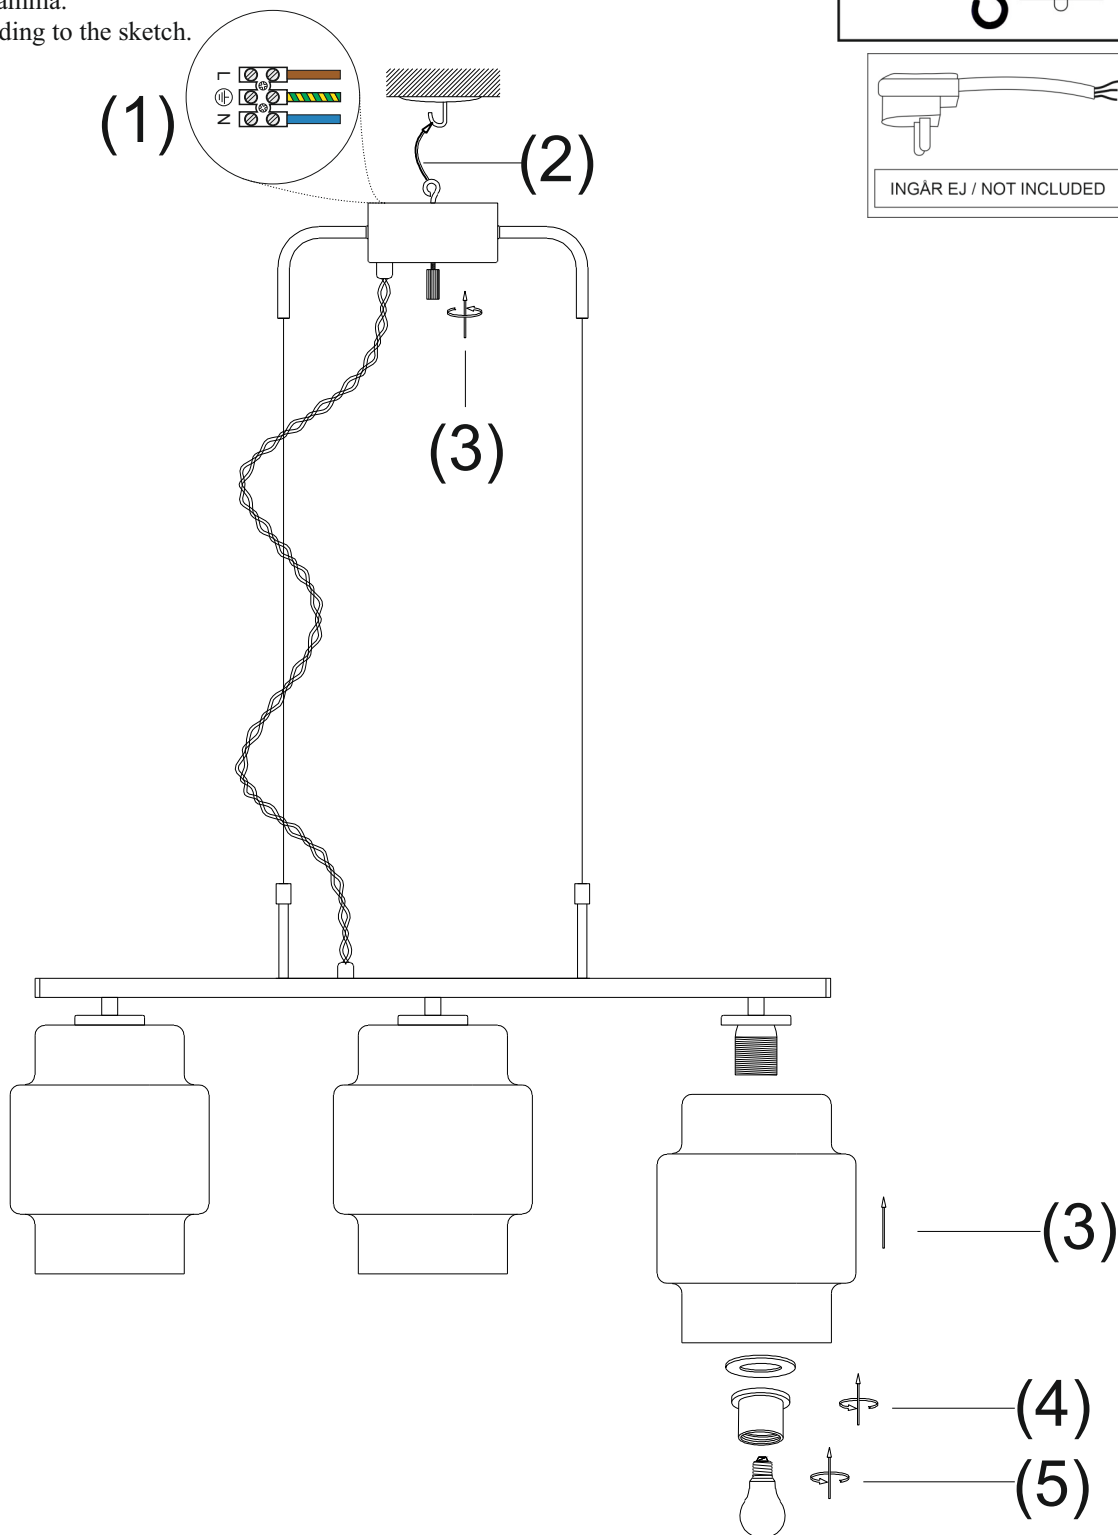

4201770 - EBBOT

- S Montera lampan enligt skissen.
- N Monter lampan i henhold til skissen.
- SF Kiinnitä lamppu alla olevan piirroksen mukaan.
- D Montieren Sie die Leuchte laut Skizze.
- F Montez la lampe conformément au croquis.
- I Montare la luce del diagramma.
- EN Assembly the lamp according to the sketch.

3 x E27 Max 25W

byrydens.com