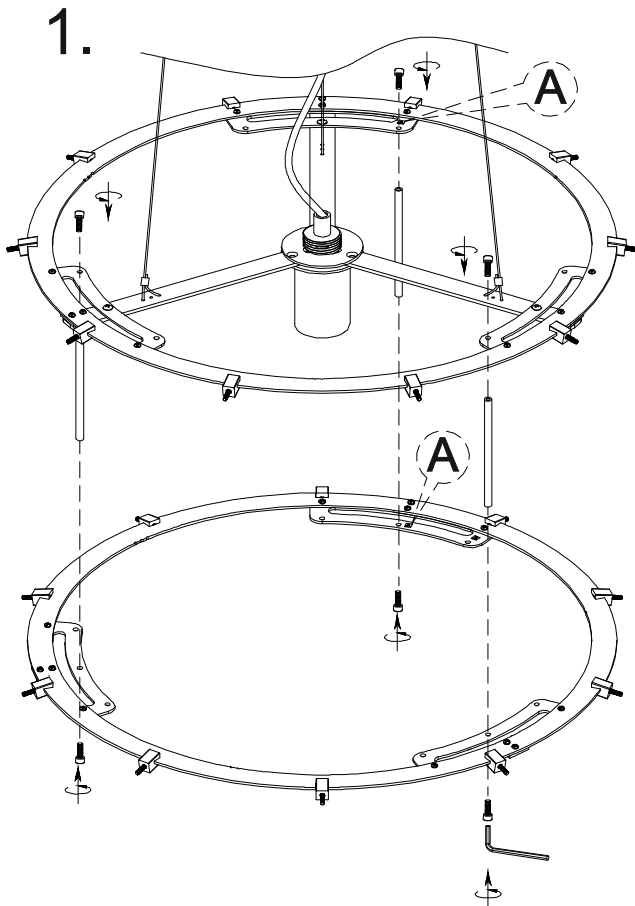

4202420 - OMLOTT

S Montera lampan enligt skissen.

Om anslutningskabeln skadas skall den bytas ut av tillverkaren, eller dennes representant, eller annan person som har erforderlig kännedom, för att undvika fara.

N Monter lampan i henhold til skissen.

SF Kiinnitä lamppu alla olevan piirroksen mukaan.

EN Assembly the lamp according to the sketch.

If the external cable or cord of this luminaire is damaged, it must be replaced by the manufacturer or his agent, or other person who has the required knowledge, in order to avoid a hazard.

D Montieren Sie die Leuchte laut Skizze.

F Montez la lampe conformément au croquis.

I Montare la luce del diagramma.

PL Zamontuj lampę zgodnie ze szkicem.

ES Siga las instrucciones de montaje e instalación según el plano.

1 x E27 Max 8W LED

byrydens.com