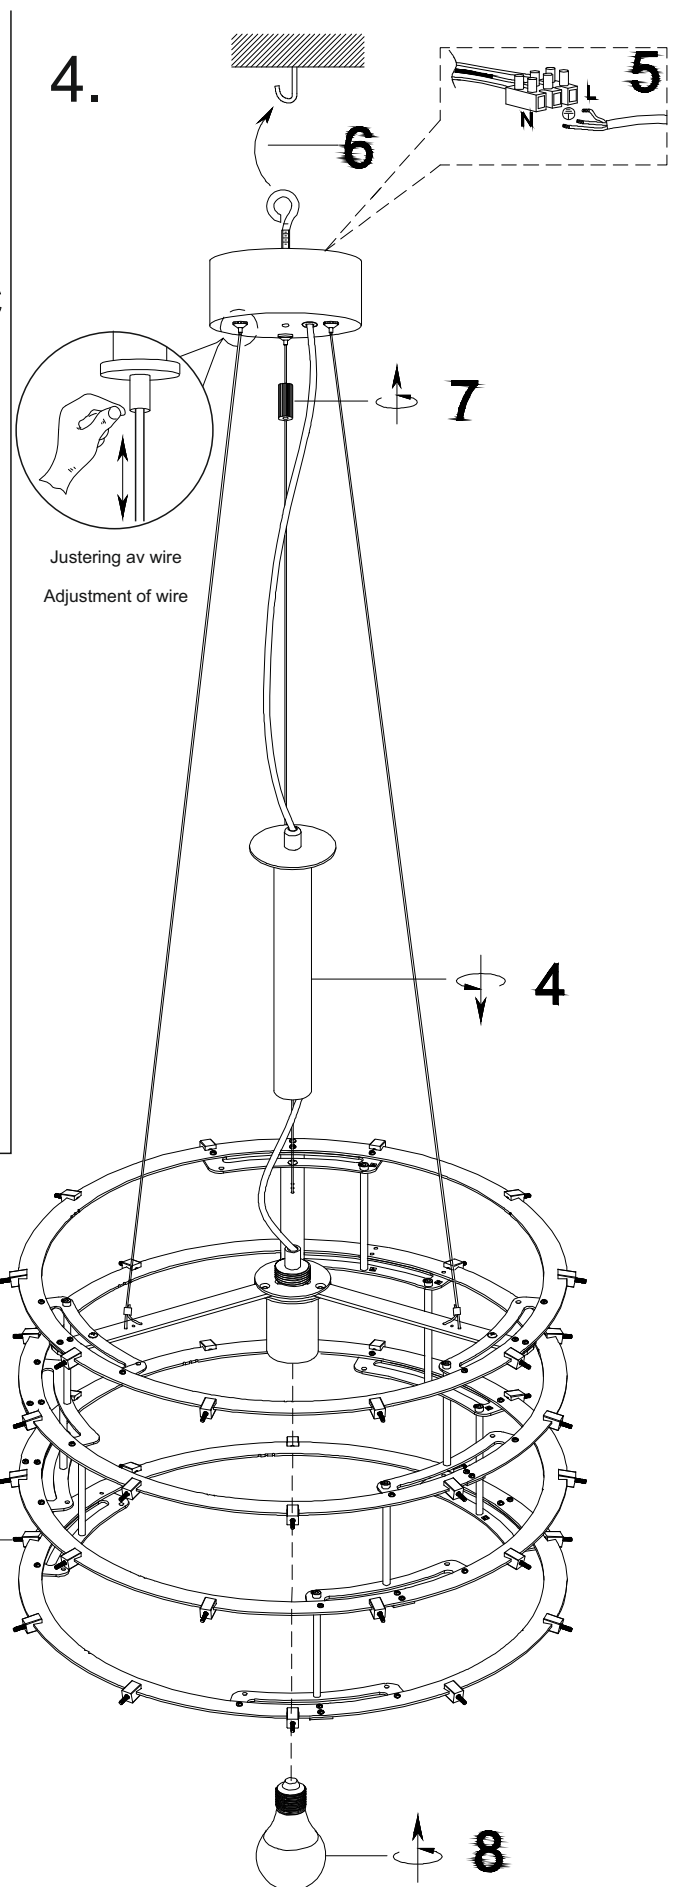

4202420 - OMLOTT

S Montera lampan enligt skissen.

Om anslutningskabeln skadas skall den bytas ut av tillverkaren, eller dennes representant, eller annan person som har erforderlig kännedom, för att undvika fara.

N Monter lampan i henhold til skissen.

SF Kiinnitä lamppu alla olevan piirroksen mukaan.

EN Assembly the lamp according to the sketch.

If the external cable or cord of this luminaire is damaged, it must be replaced by the manufacturer or his agent, or other person who has the required knowledge, in order to avoid a hazard.

D Montieren Sie die Leuchte laut Skizze.

F Montez la lampe conformément au croquis.

I Montare la luce del diagramma.

PL Zamontuj lampę zgodnie ze szkicem.

ES Siga las instrucciones de montaje e instalación según el plano.

1 x E27 Max 8W LED

byrydens.com

4202420 - OMLOTT

byrydens.com