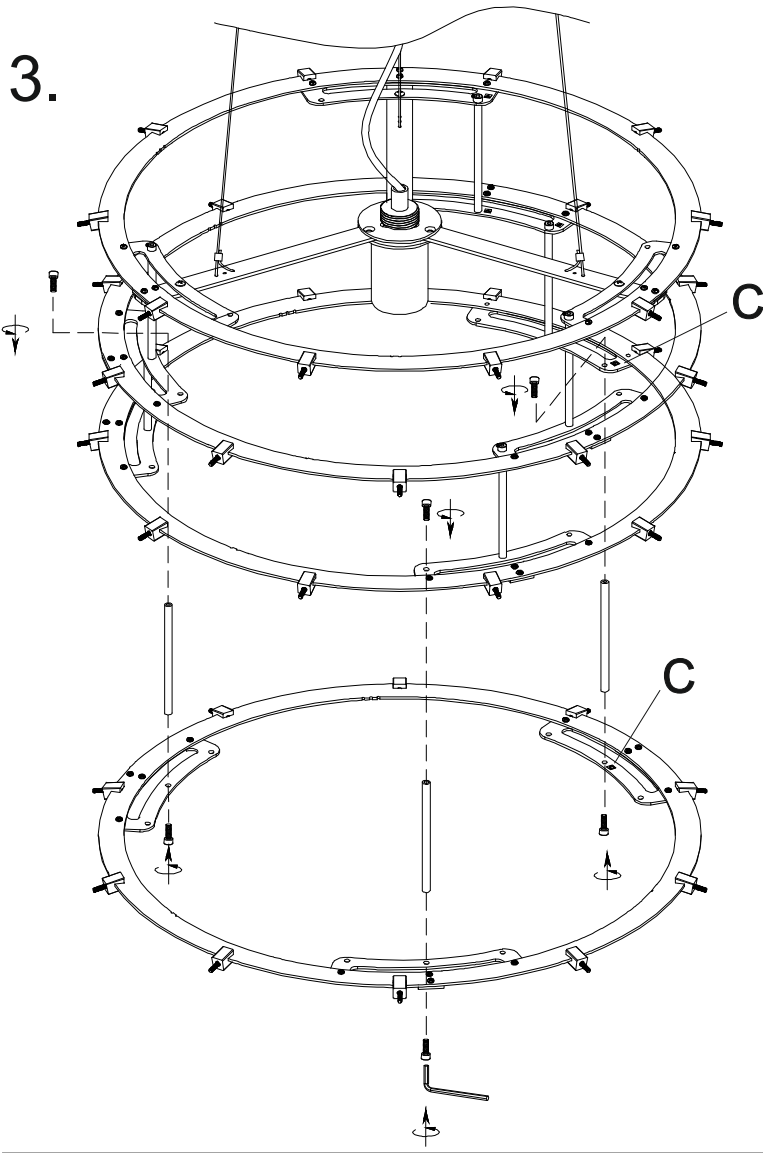

4202420 - OMLOTT

byrydens.com