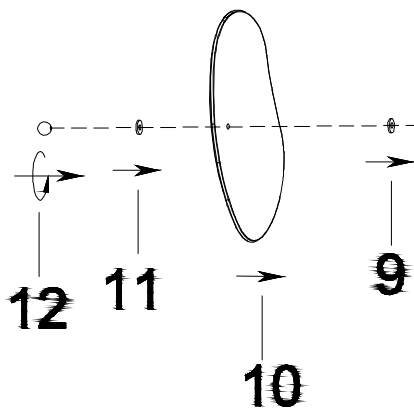

4202420 - OMLOTT

byrydens.com