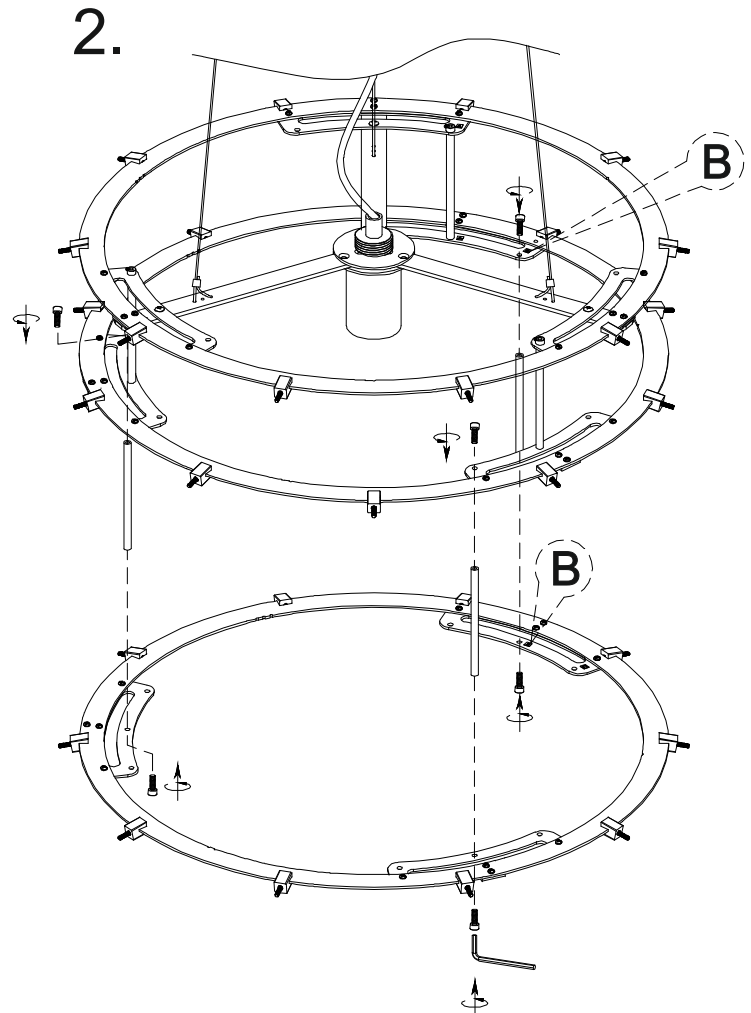

4202420 - OMLOTT

S Montera lampan enligt skissen.

Om anslutningskabeln skadas skall den bytas ut av tillverkaren, eller dennes representant, eller annan person som har erforderlig kännedom, för att undvika fara.

N Monter lampan i henhold til skissen.

SF Kiinnitä lamppu alla olevan piirroksen mukaan.

EN Assembly the lamp according to the sketch.

If the external cable or cord of this luminaire is damaged, it must be replaced by the manufacturer or his agent, or other person who has the required knowledge, in order to avoid a hazard.

D Montieren Sie die Leuchte laut Skizze.

F Montez la lampe conformément au croquis.

I Montare la luce del diagramma.

PL Zamontuj lampę zgodnie ze szkicem.

ES Siga las instrucciones de montaje e instalación según el plano.

1 x E27 Max 8W LED

byrydens.com