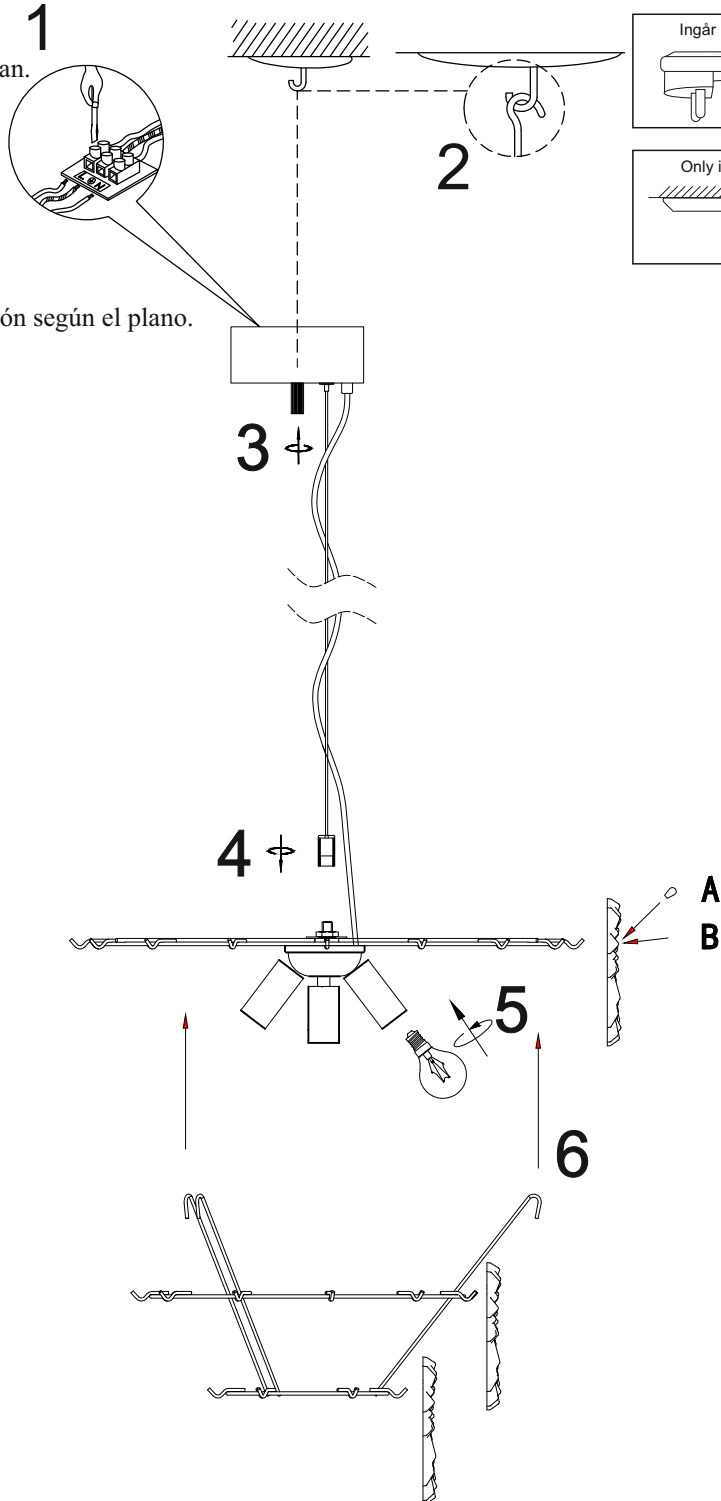

4202440 - LORRAINE

S Montera lampan enligt skissen.

N Monter lampan i henhold til skissen.

SF Kiinnitä lampu alla olevan piirroksen mukaan.

EN Assembly the lamp according to the sketch.

D Montieren Sie die Leuchte laut Skizze.

F Montez la lampe conformément au croquis.

I Montare la luce del diagramma.

PL Zamontuj lampę zgodnie ze szkicem.

ES Siga las instrucciones de montaje e instalación según el plano.

5 x E14 Max 8W LED

A		29
B		29