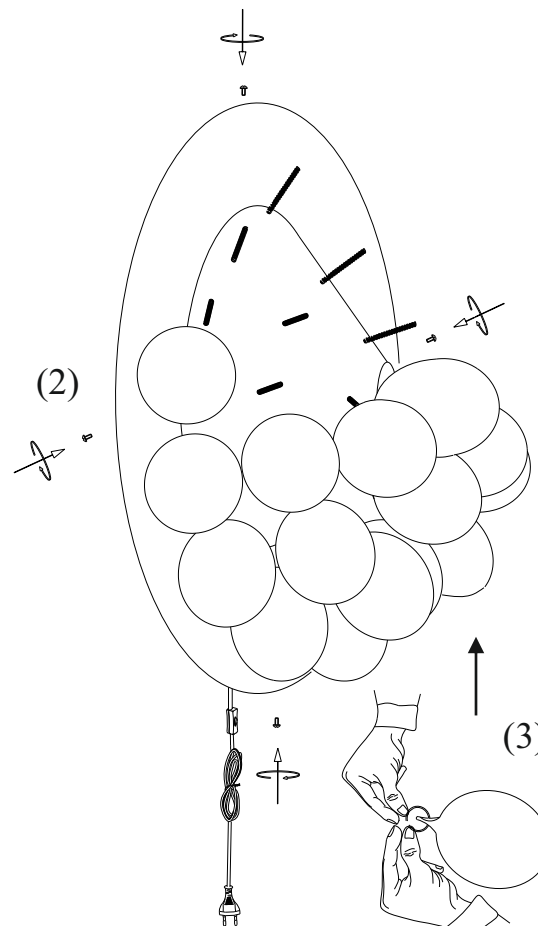

## 4300500 - GROSS WALL

**SVENSKA** Montera lampan enligt skissen.  
**DANSK** Monter lampan i henhold till tegningen  
**NORSK** Monter lampan i henhold til skissen.  
**SUOMI** Kiinnitä lamppu alla olevan piirroksen mukaan.

**ENGLISH** Assembly the lamp according to the sketch.  
**DEUTSCH** Montieren Sie die Leuchte laut Skizze.  
**FRANÇAIS** Montez la lampe conformément au croquis.  
**ITALIANO** Montare la luce del diagramma.  
**POLSKI** Zamontuj lampę zgodnie ze szkicem.  
**ESPAÑOL** Siga las instrucciones de montaje e instalación según el plano.

8 x G9 Max 3W LED

Start hanging glass balls from bottom.

byrydens.com