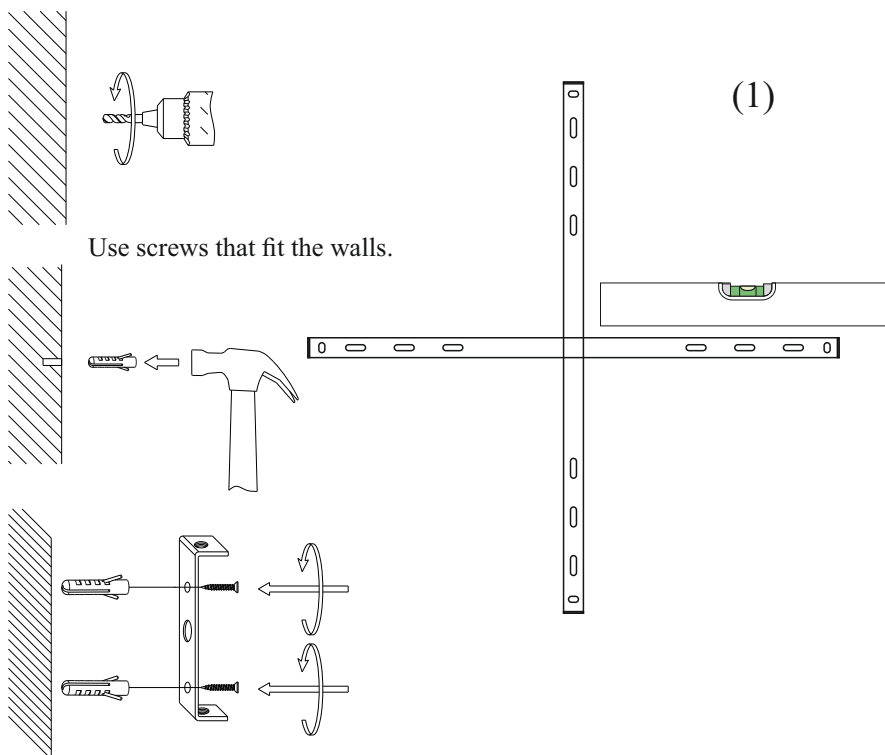

## 4300500 - GROSS WALL

**SVENSKA** Montera lampan enligt skissen.  
**DANSK** Monter lampan i henhold till tegningen  
**NORSK** Monter lampan i henhold til skissen.  
**SUOMI** Kiinnitä lamppu alla olevan piirroksen mukaan.

**ENGLISH** Assembly the lamp according to the sketch.  
**DEUTSCH** Montieren Sie die Leuchte laut Skizze.  
**FRANÇAIS** Montez la lampe conformément au croquis.  
**ITALIANO** Montare la luce del diagramma.  
**POLSKI** Zamontuj lampę zgodnie ze szkicem.  
**ESPAÑOL** Siga las instrucciones de montaje e instalación según el plano.

8 x G9 Max 3W LED

Start hanging glass balls from bottom.

byrydens.com